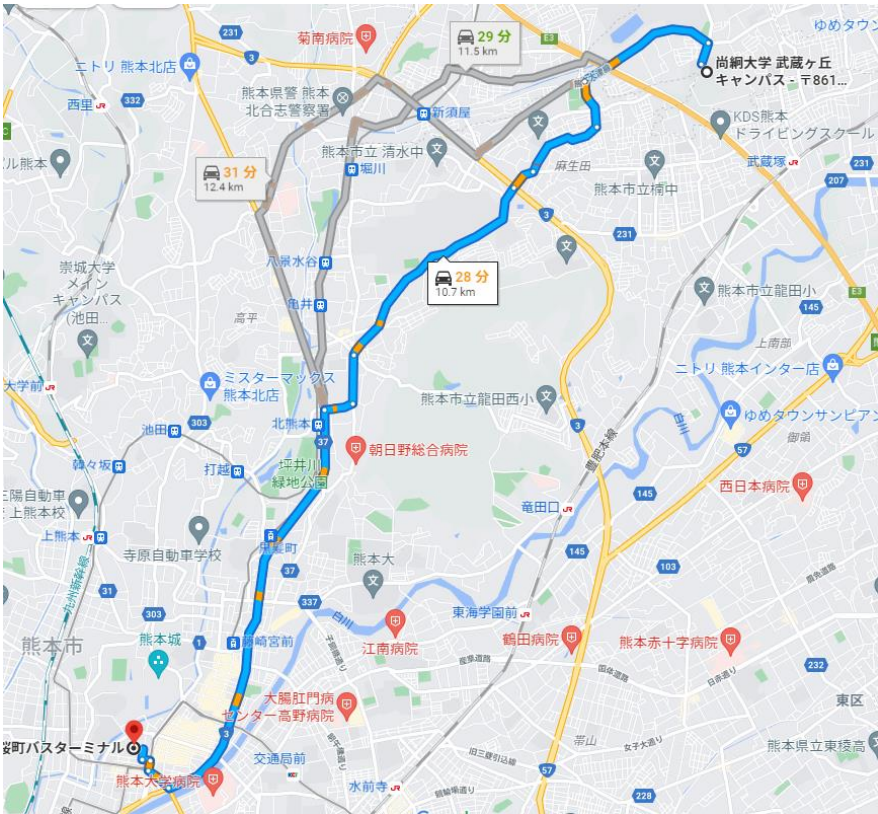

校地校舎等の図面

熊本県内における位置関係を示す図面

尚絅大学武蔵ヶ丘キャンパス
(熊本県菊池郡菊陽町武蔵ヶ丘北2-8-1)

最寄り駅からの距離や交通機関を示す図面

1) バスを利用した場合 サクラマチバスターミナル～尚綱大学前

2) JRを利用した場合 武蔵塚駅～尚綱大学 徒歩20分 1.4km

武蔵ヶ丘キャンパス (校舎配置図)