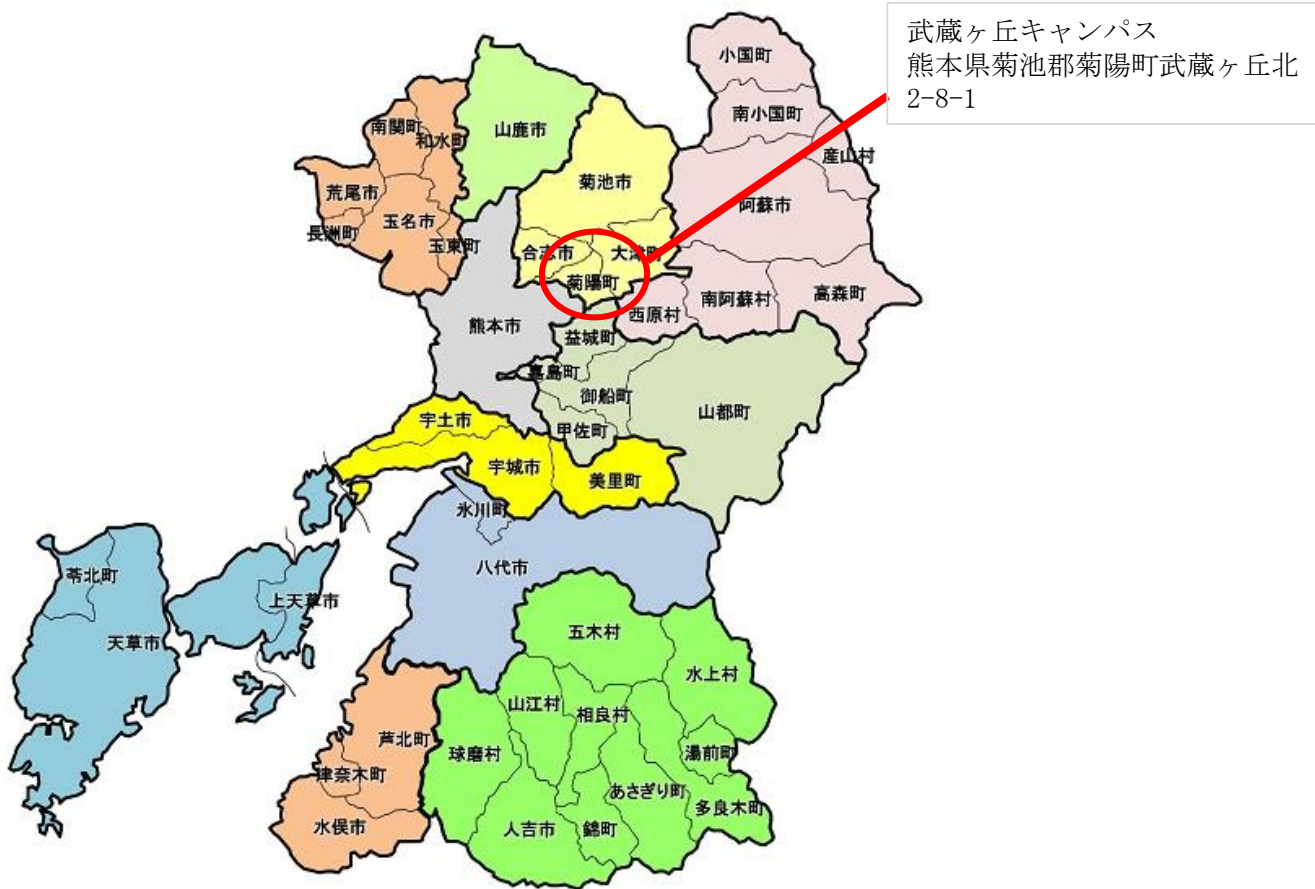

校地校舎等の図面

熊本県内における位置関係を示す図面

尚絅大学武蔵ヶ丘キャンパス
(熊本県菊池郡菊陽町武蔵ヶ丘北2-8-1)

最寄り駅からの距離や交通機関を示す図面

1) バスを利用した場合 サクラマチバスターミナル～尚綱大学前

2) JRを利用した場合 武蔵塚駅～尚綱大学 徒歩20分 1.4km

武蔵ヶ丘キャンパス (校舎配置図)