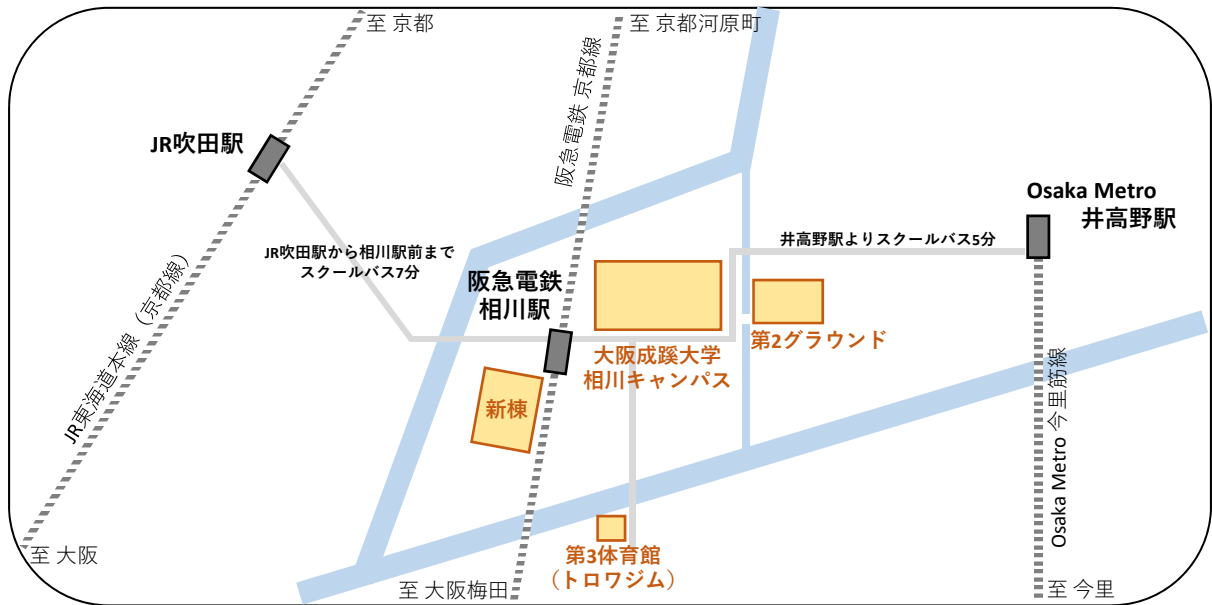

① 都道府県内における位置関係の図面

①-1 大阪府

大阪成蹊大学
大阪市東淀川区相川3-10-62

① -2 滋賀県

セミナーハウス
滋賀県大津市和邇北浜天川519

びわこ多目的グラウンド
滋賀県大津市北比良1204

② 最寄り駅からの距離や交通機関がわかる図面

- 阪急電鉄「相川駅」**
 相川キャンパスへは東へ200m
 新棟へは南へ100m

阪急京都線(Osaka Metro堺筋線乗入れ)「大阪梅田駅」から普通電車で「相川駅」下車、「京都河原町駅」から特急(途中普通電車に乗換え)で「相川駅」下車
- Osaka Metro今里筋線「井高野駅」**
 スクールバスで相川キャンパスまで約5分

JR学研都市線「鳴野駅」及びOsaka Metro今里筋線「鳴野駅」と連絡
 京阪本線「関目駅」でOsaka Metro今里筋線「関目成育駅」と連絡
- JR京都線「吹田駅」**
 スクールバスで阪急相川駅前まで約7分

JR京都線「大阪駅」から普通電車で「吹田駅」下車、「京都駅」から新快速(途中普通電車に乗換え)で「吹田駅」下車