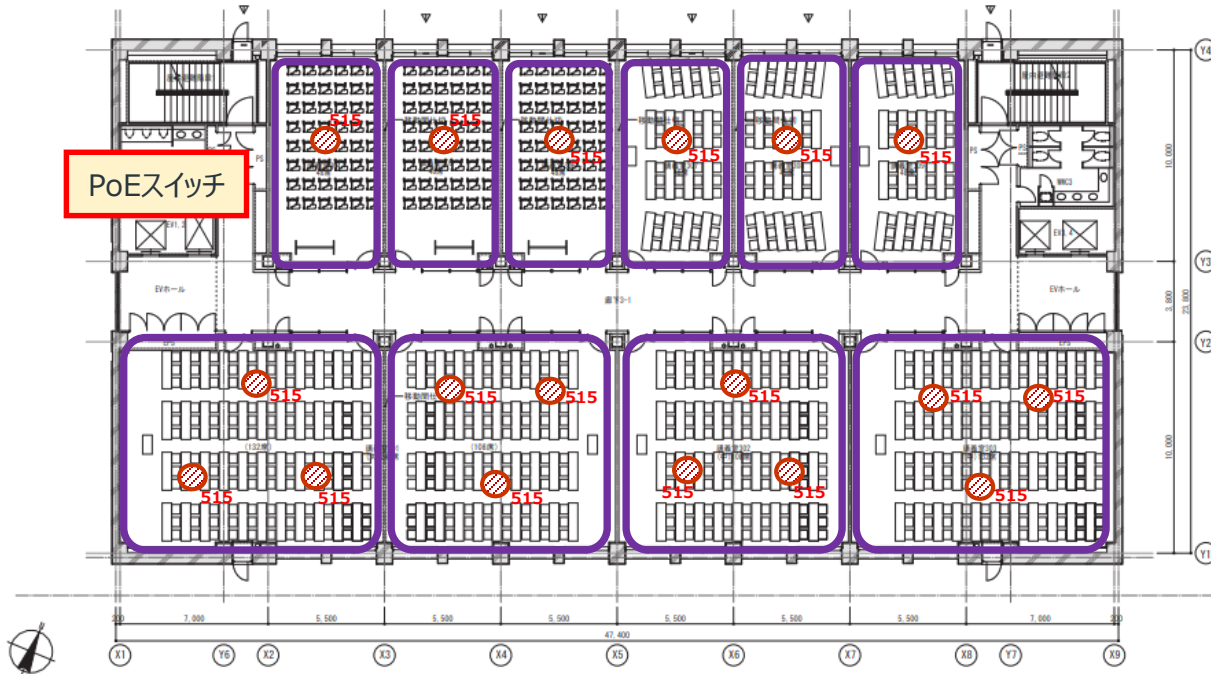

# 【資料2】 データサイエンス学部専用フロアにおける通信環境 レイアウト：3F データサイエンス学部エリア（教室）

回線：SINET回線 10G×1本

2021.04.16

PoEスイッチ：1台  
(18port/540W)  
(10Gメタル × 1)  
ArubaAP515：18台

3階平面図

S=1：200

A-10

# レイアウト：4F データサイエンス学部エリア（演習・研究室）

回線：SINET回線 10G×1本

2021.04.16

-  : 演習室ごとに座席数100%カバーすること
-  : 教室ごとに座席数100%カバーすること
-  : 研究室・自習エリアはカバー範囲が全面となるようにすること  
(1室1台は不要)

研究室・ゼミ室の各部屋にPC接続用のポートを1ポートずつ準備する  
(PC・PC接続用ケーブル・PC接続用HUB/SWは含まず)