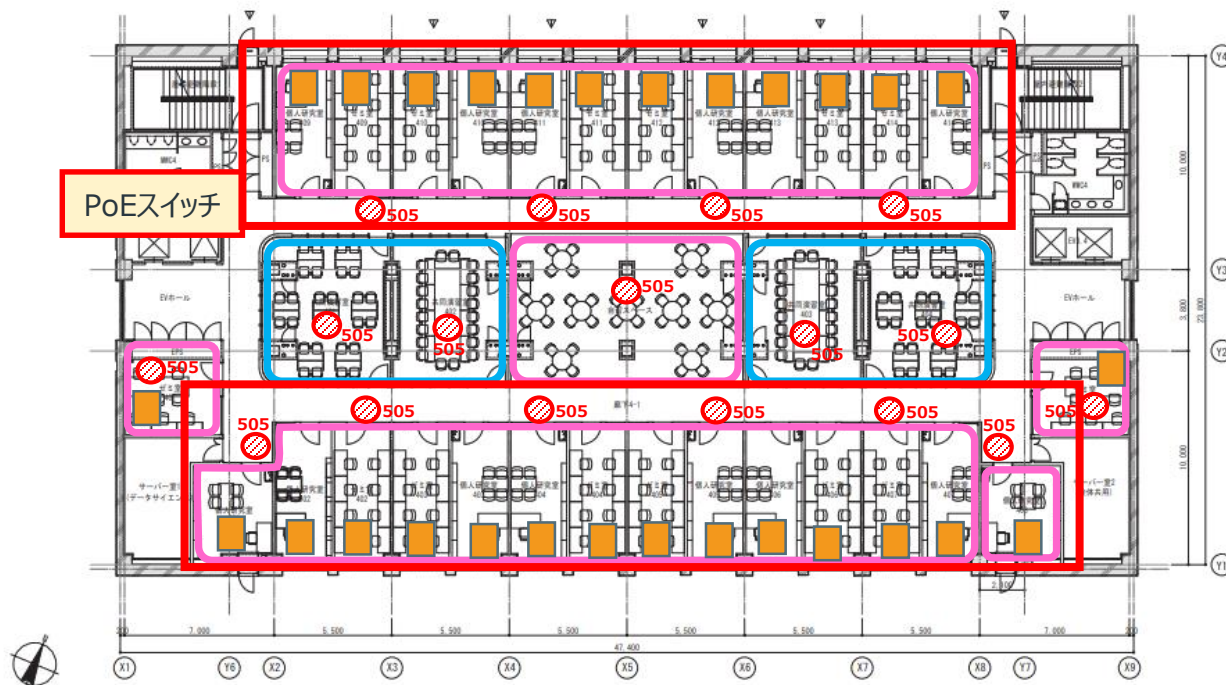

# 【資料2】 データサイエンス学部専用フロアにおける通信環境 レイアウト：3F データサイエンス学部エリア（教室）

回線：SINET回線 10G×1本

2021.04.16

PoEスイッチ：1台  
(18port/540W)  
(10Gメタル × 1)  
ArubaAP515：18台

3階平面図

S=1：200

A-10

# レイアウト：4F データサイエンス学部エリア（演習・研究室）

回線：SINET回線 10G×1本

2021.04.16

-  : 演習室ごとに座席数100%カバーすること
-  : 教室ごとに座席数100%カバーすること
-  : 研究室・自習エリアはカバー範囲が全面となるようにすること  
(1室1台は不要)

研究室・ゼミ室の各部屋にPC接続用のポートを1ポートずつ準備する  
(PC・PC接続用ケーブル・PC接続用HUB/SWは含まず)