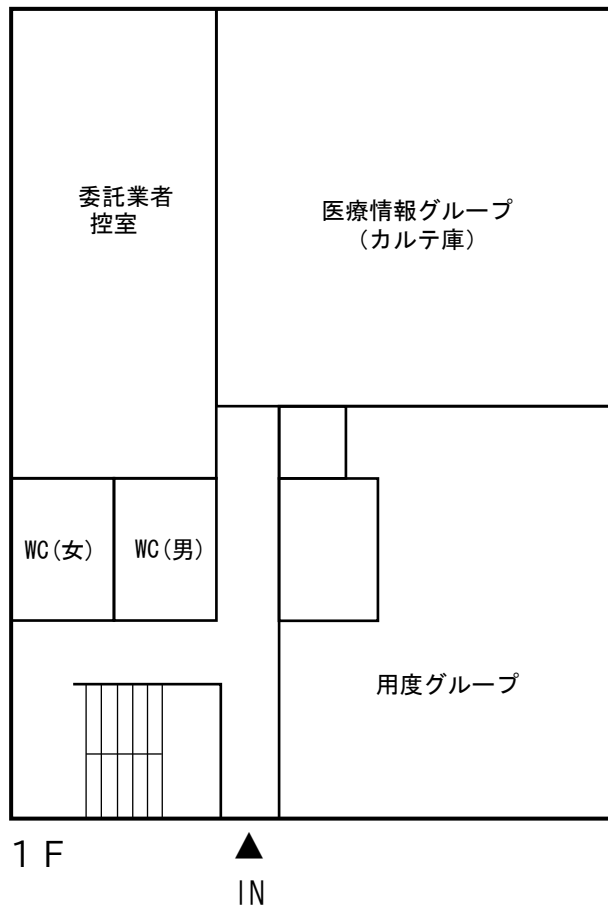

# 医学部教育研究棟 ②

□ : 大学院が共用する教室

2 F

# 医学部教育研究棟 ⑤

6 F

7 F

□ : 大学院が共用する教室

東北医科薬科大学病院 事務所棟

□ : 大学院が共用する教室

東北医科薬科大学病院 共用棟 ①

1 F

<A

2 F

東北医科薬科大学病院 共用棟 ②

3 F

□ : 大学院専用