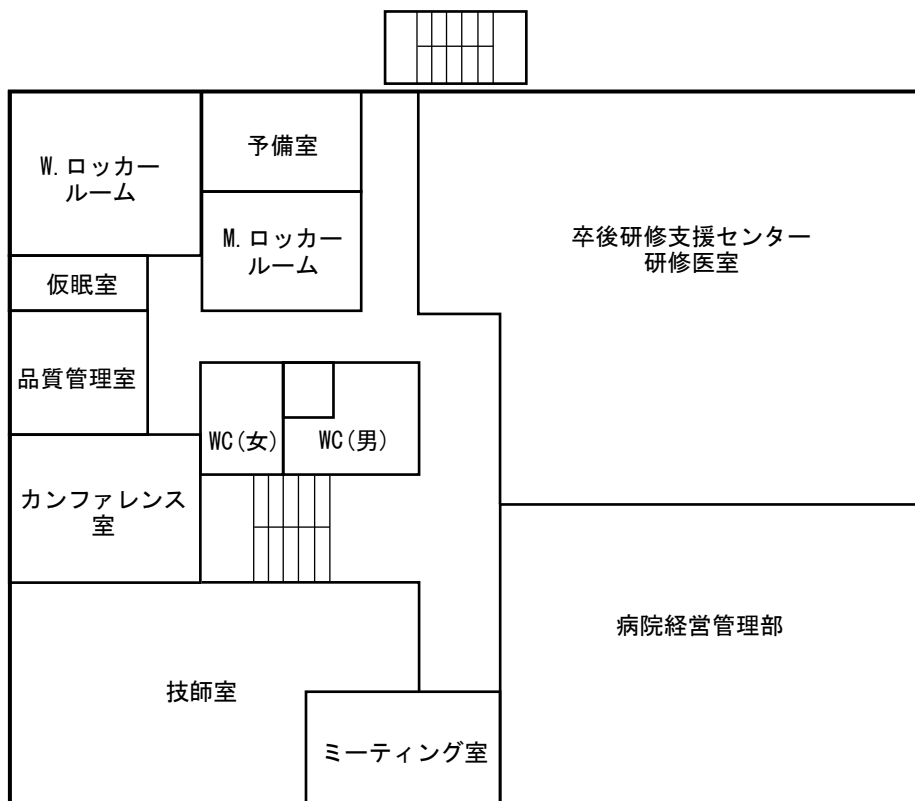

# 医学部教育研究棟 ②

□ : 大学院が共用する教室

2 F

# 医学部教育研究棟 ⑤

6 F

7 F

□ : 大学院が共用する教室

東北医科薬科大学病院 事務所棟

□ : 大学院が共用する教室

東北医科薬科大学病院 共用棟 ①

1 F

<A

2 F

東北医科薬科大学病院 共用棟 ②

3 F

□ : 大学院専用