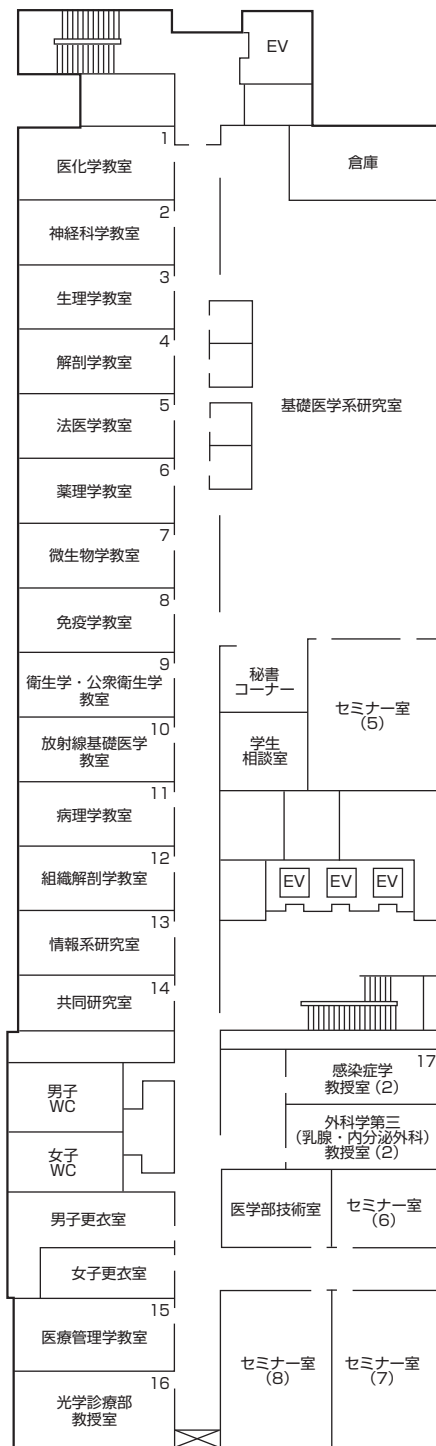

# ●都道府県内における位置関係の図面

# 医学部教育研究棟 ②

□ : 大学院が共用する教室

2 F

# 医学部教育研究棟 ④

4 F

5 F

# 医学部教育研究棟 ⑤

6 F

7 F

□ : 大学院が共用する教室

東北医科薬科大学病院 事務所棟

□ : 大学院が共用する教室

東北医科薬科大学病院 共用棟 ①

1 F