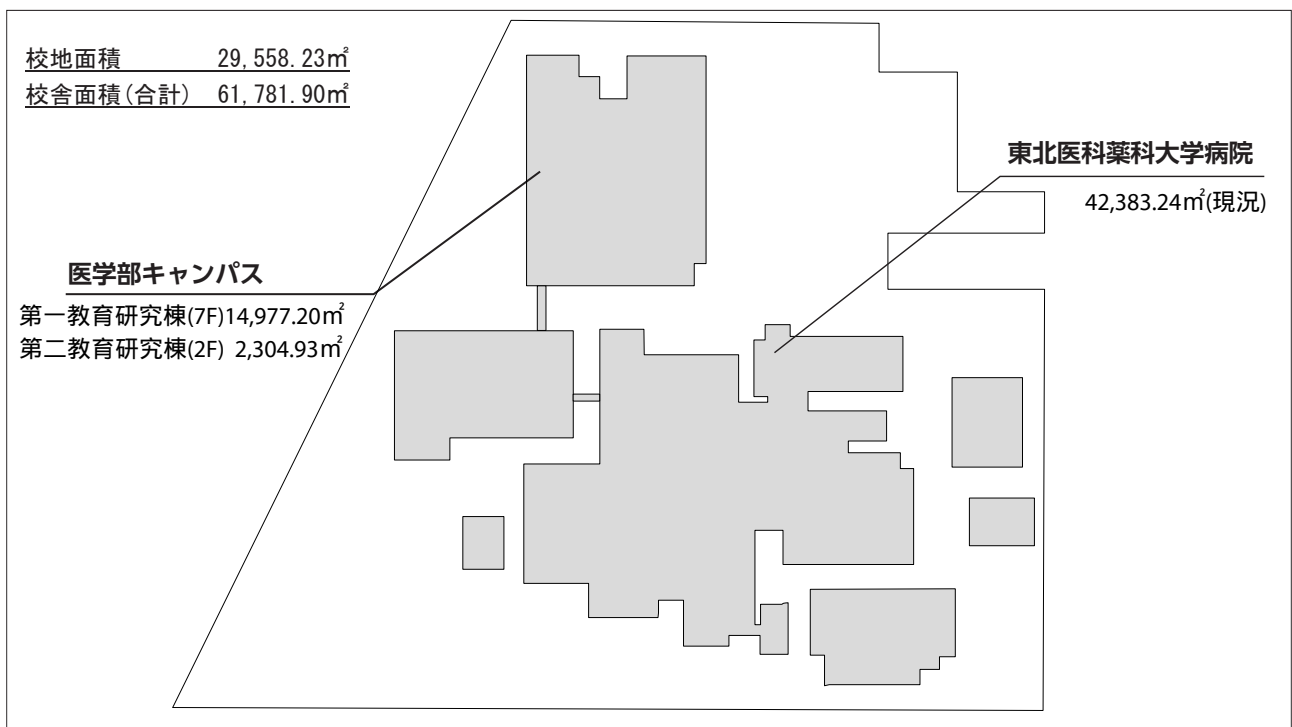

●校舎、運動場の配置図

小松島キャンパス

福室キャンパス