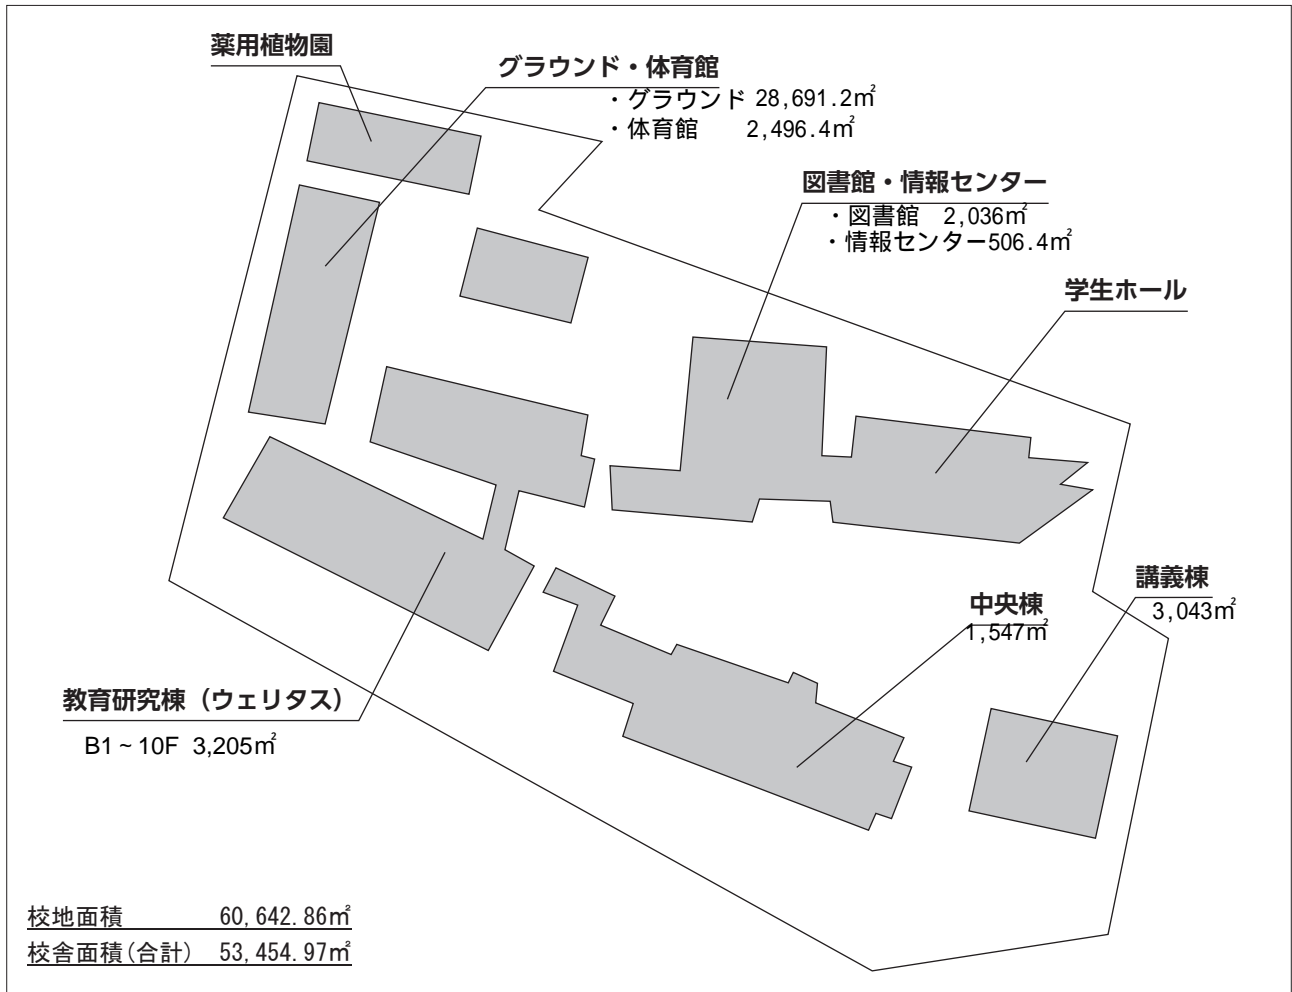

●校舎、運動場の配置図

小松島キャンパス