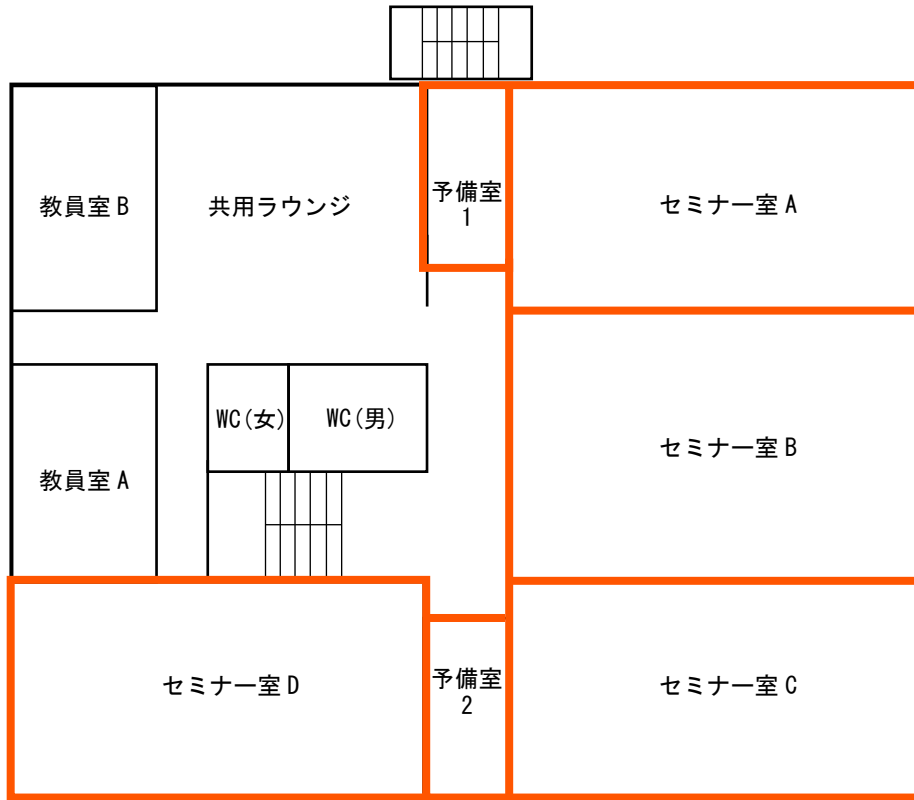

# 医学部教育研究棟 ②

□ : 大学院が共用する教室

2 F

# 医学部教育研究棟 ⑤

6 F

7 F

□ : 大学院が共用する教室

東北医科薬科大学病院 事務所棟

□ : 大学院が共用する教室

東北医科薬科大学病院 共用棟 ①

1 F

<A

2 F

東北医科薬科大学病院 共用棟 ②

3 F

□ : 大学院専用