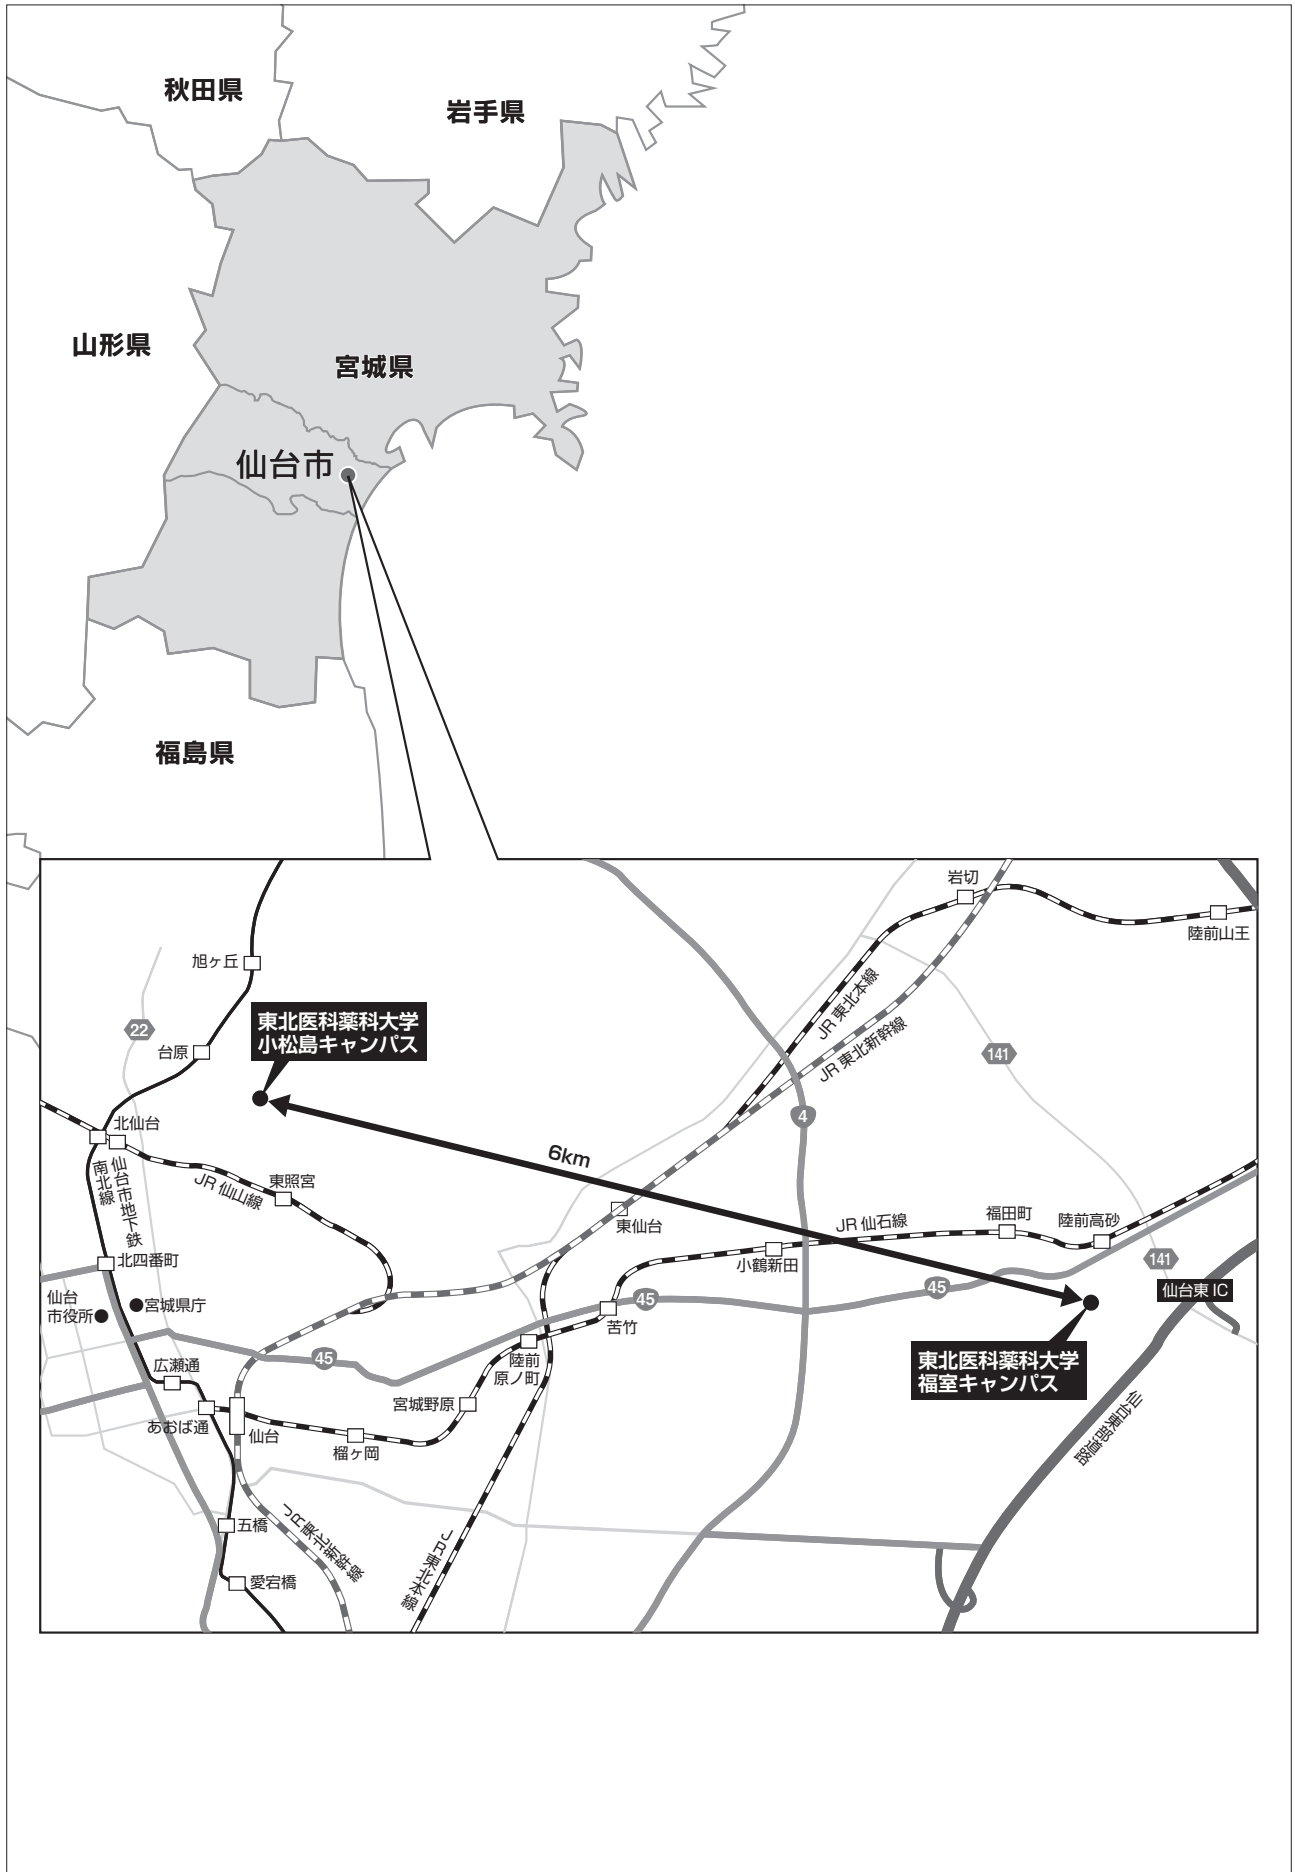

# ●都道府県内における位置関係の図面

# ●最寄り駅からの距離・交通機関

### 【小松島キャンパス】

- ・JR 仙山線東照宮駅下車、徒歩 15 分
- ・仙台市営バス東北薬科大・東北高校前下車、徒歩すぐ
- ・仙台市地下鉄南北線台原駅下車、徒歩 15 分

### 【福室キャンパス】

- ・JR 仙石線陸前高砂駅下車、徒歩 7 分
- ・仙台市営バス陸前高砂駅下車、徒歩 7 分
- ・ // 東北薬科大学病院入口下車、徒歩 3 分
- ・宮城交通バス陸前高砂駅下車、徒歩 7 分