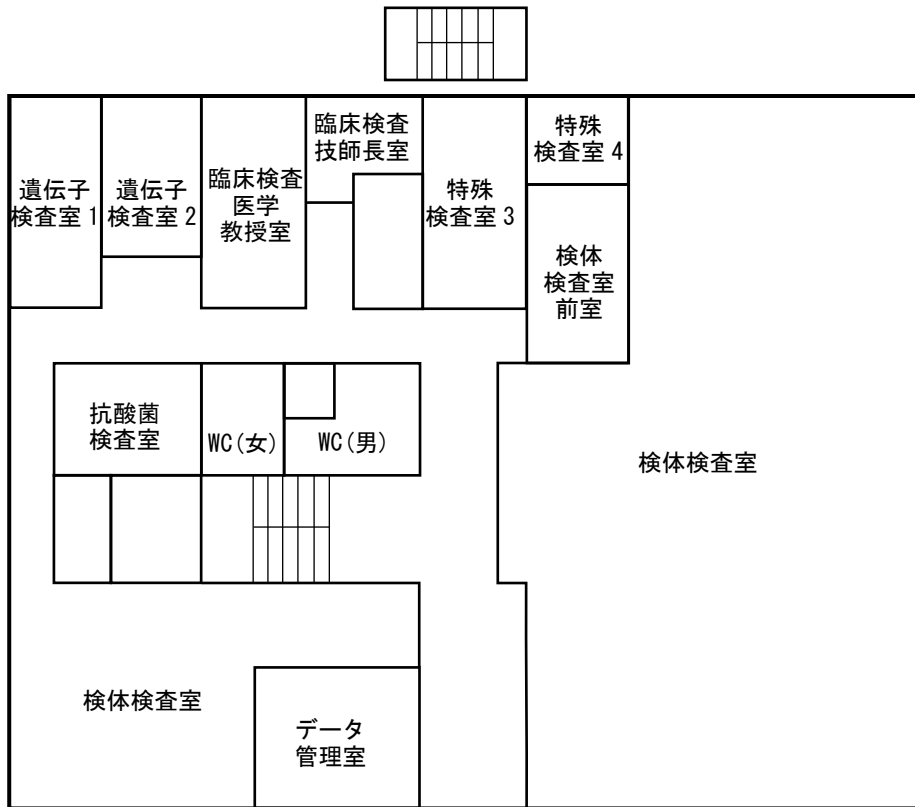

# 医学部教育研究棟 ②

□ : 大学院が共用する教室

2 F

# 医学部教育研究棟 ⑤

6 F

7 F

□ : 大学院が共用する教室

東北医科薬科大学病院 事務所棟

□ : 大学院が共用する教室

東北医科薬科大学病院 共用棟 ①

1 F

<A

2 F

東北医科薬科大学病院 共用棟 ②

3 F

□ : 大学院専用