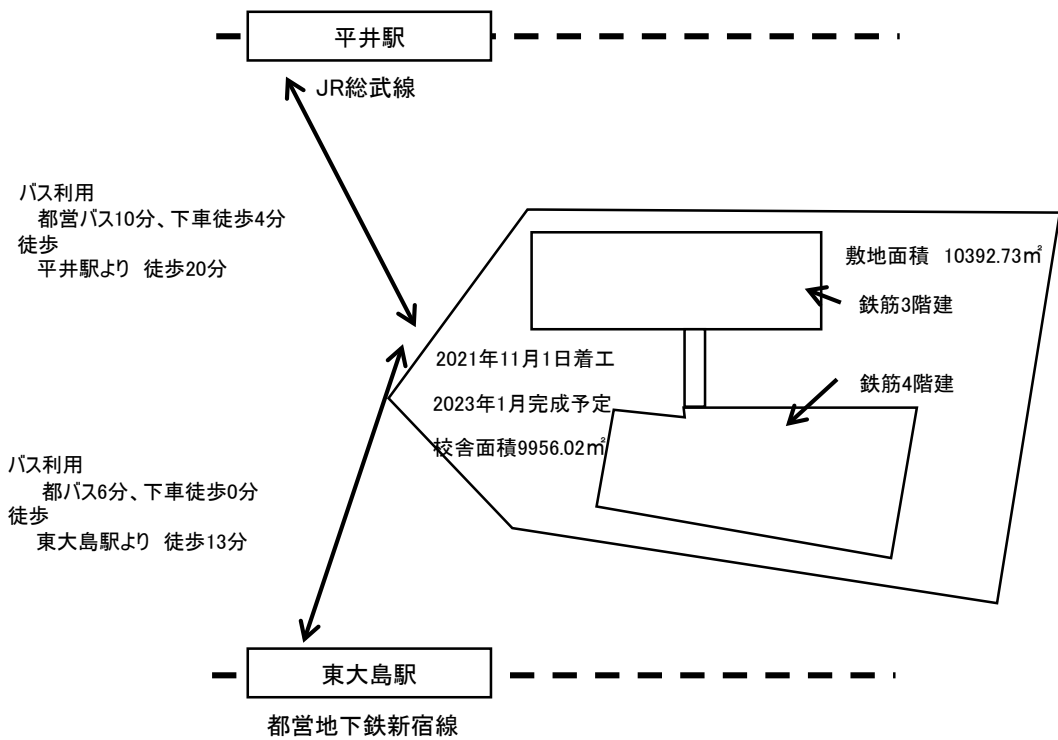

(3) 最寄駅からの位置関係と校舎の配置図

東京情報デザイン専門職大学校地 10392.73㎡(全部借用)
(所在地: 東京都江戸川区小松川2-7)