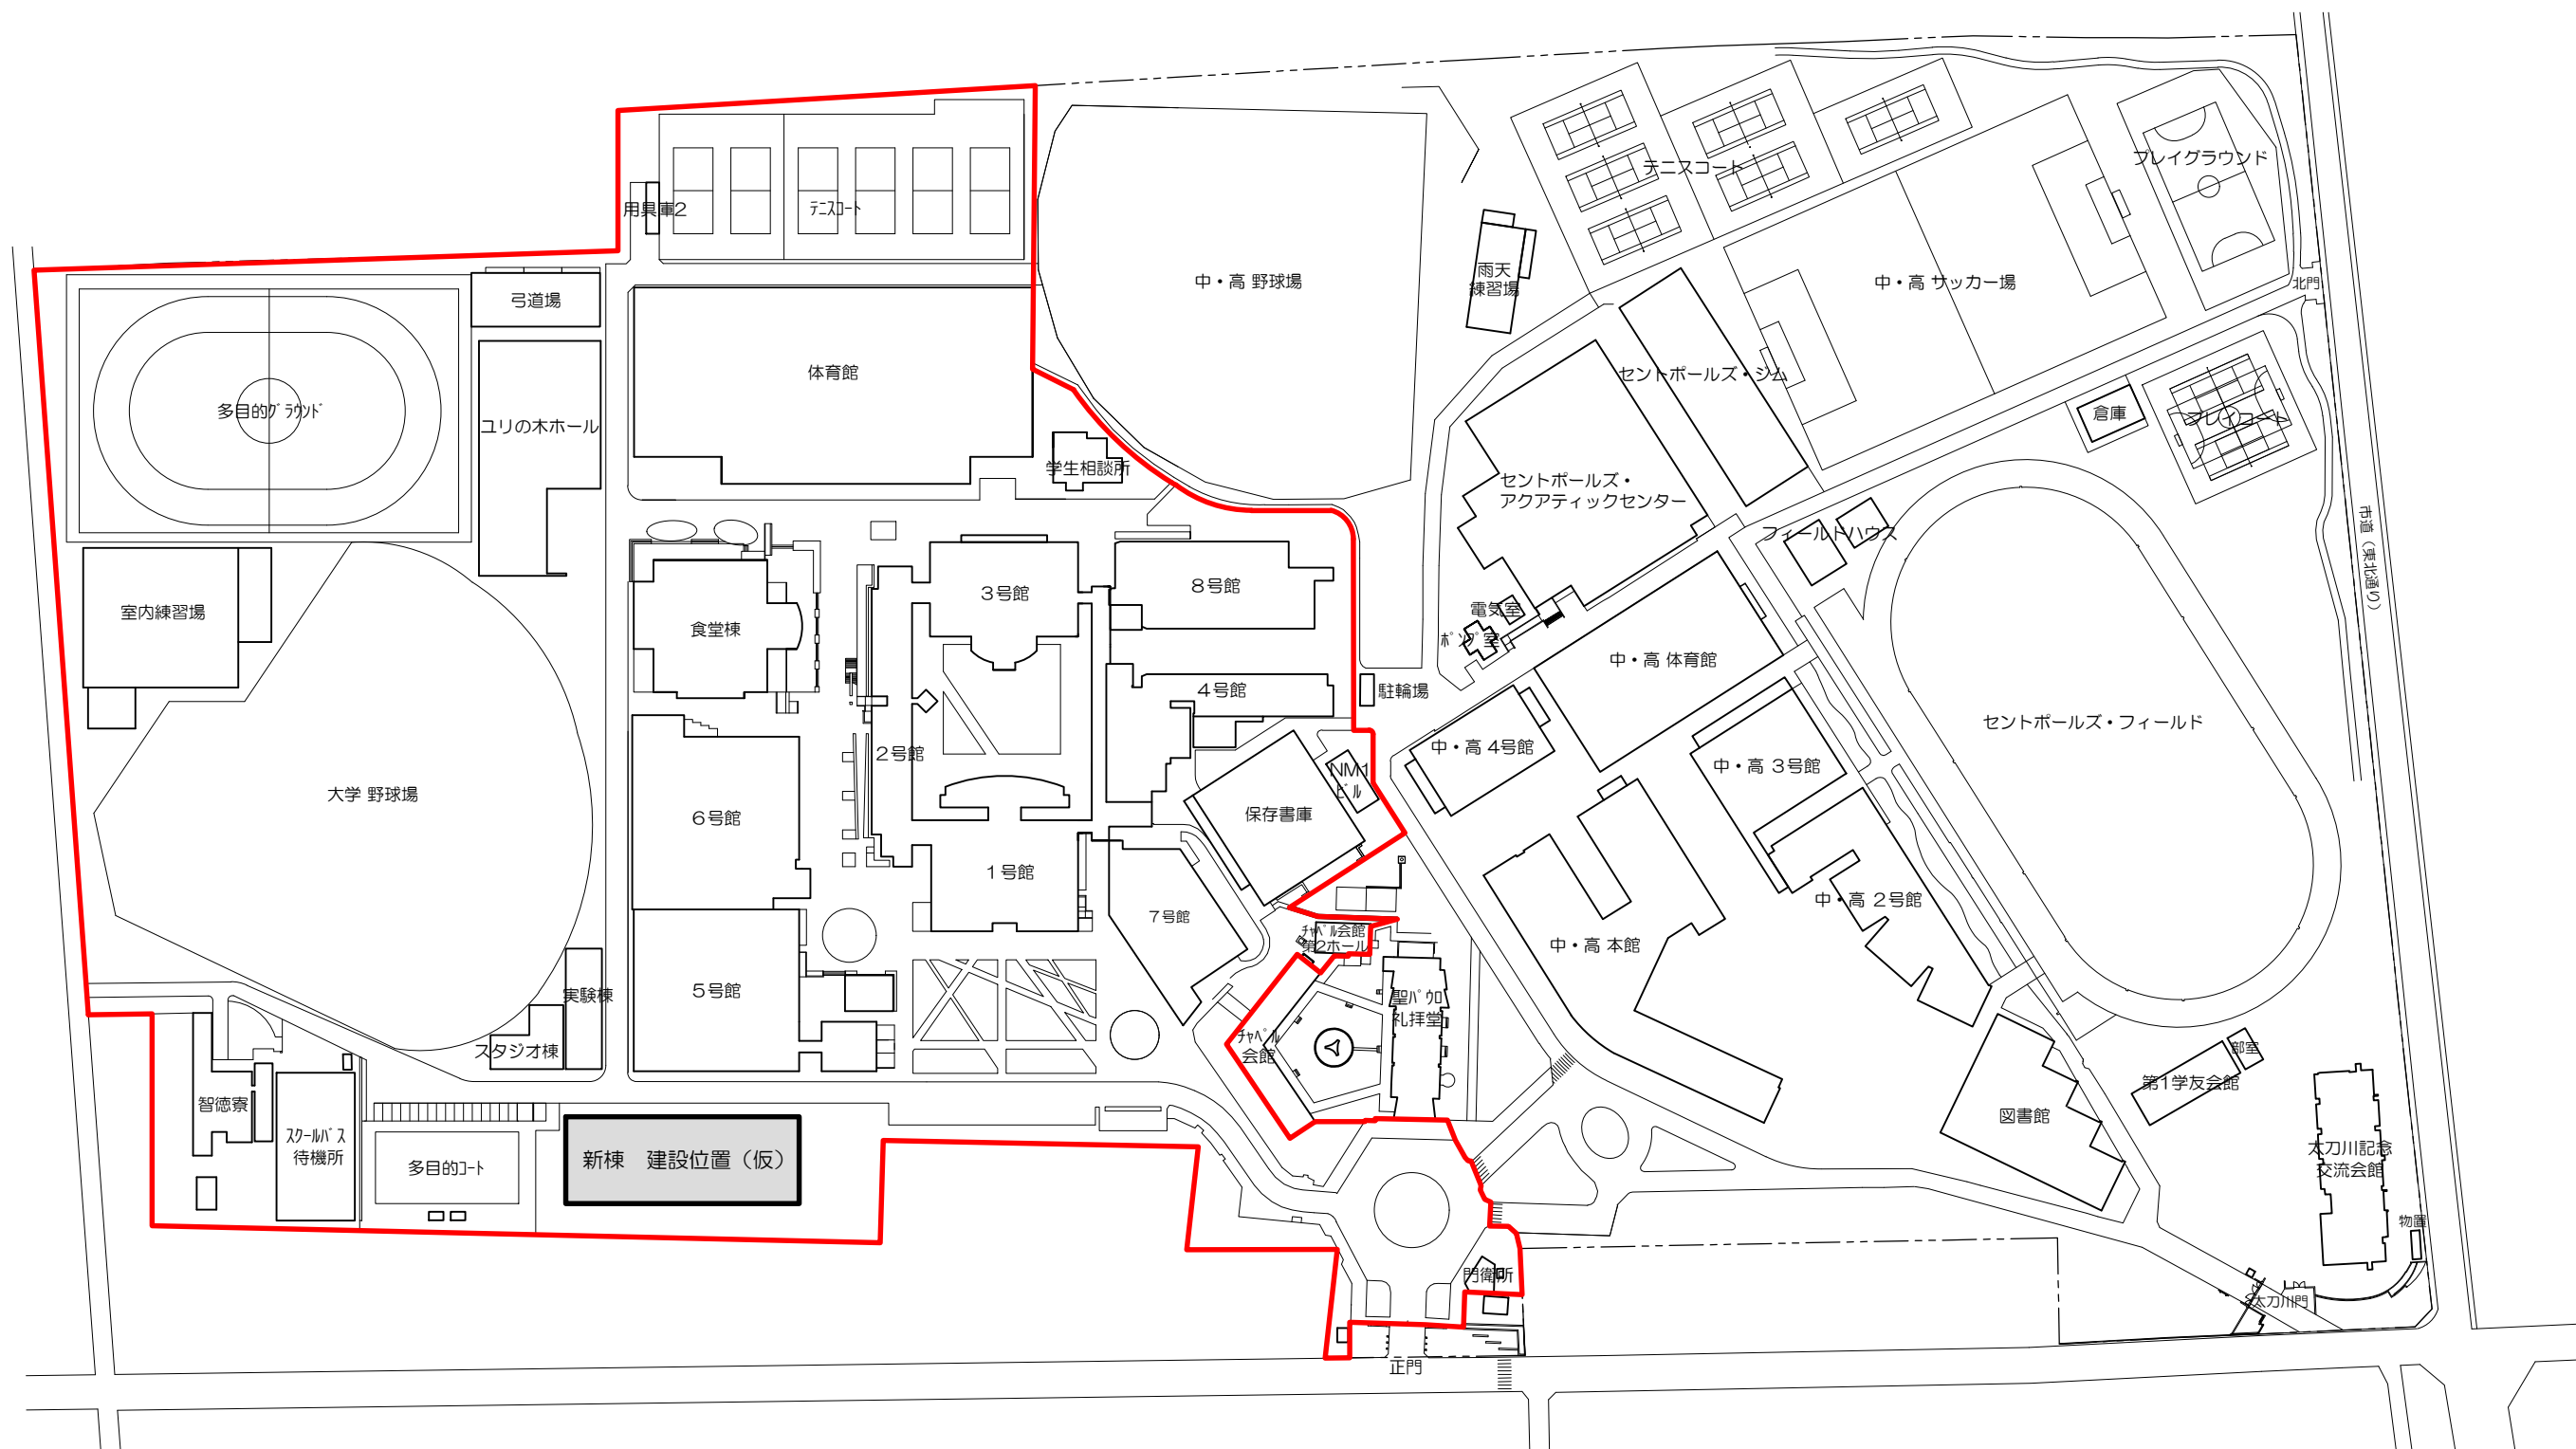

学校法人  
立教学院(新座)  
アクセスマップ

新座駅	■ JR武蔵野線 南口より	■ 東武東上線 (東京メトロ有楽町線/副都心線相互乗り入れ) 南口より
	◎ 徒歩 正門まで約25分	◎ 徒歩 正門まで約15分
	◎ スクールバス 約10分 (運行時間 7:30~19:10 運賃無料) ※	◎ スクールバス 南口より約 7分 (運行時間 12:45~18:35 運賃無料) ※
	◎ 西武バス 約10分 志木駅南口行 (北野入口経由) 「立教前」下車	◎ 西武バス 南口より約10分 清瀬駅北口行/所沢駅東口行「立教前」下車

志木駅	■ JR武蔵野線 南口より	■ 東武東上線 (東京メトロ有楽町線/副都心線相互乗り入れ) 南口より
	◎ 徒歩 正門まで約25分	◎ 徒歩 正門まで約15分
	◎ スクールバス 約10分 (運行時間 7:30~19:10 運賃無料) ※	◎ スクールバス 南口より約 7分 (運行時間 12:45~18:35 運賃無料) ※
	◎ 西武バス 約10分 志木駅南口行 (北野入口経由) 「立教前」下車	◎ 西武バス 南口より約10分 清瀬駅北口行/所沢駅東口行「立教前」下車

※スクールバスの運行情報・時刻表はWebサイトでご確認ください。

立教大学(新座キャンパス) 〒352-8558 埼玉県新座市北野1-2-26  
立教新座中学校・高等学校 〒352-8523 埼玉県新座市北野1-2-25

校地面積 101,271㎡

校舎面積 55,879㎡

当該申請等に係る研究科等の使用部分

校地面積算入部分