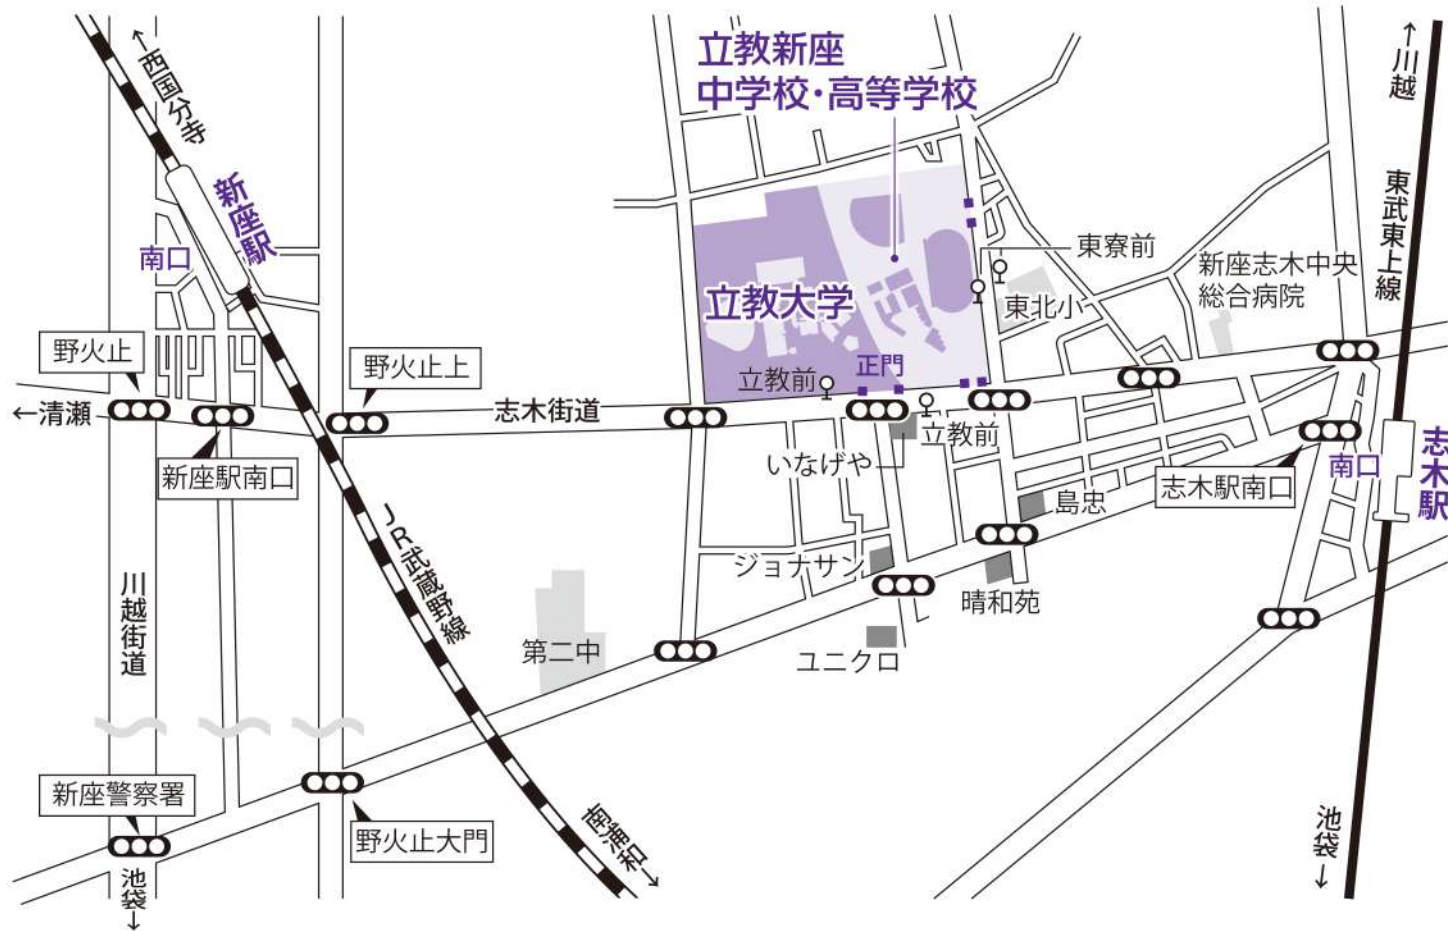

学校法人  
立教学院(新座)  
アクセスマップ

新座駅	■ JR武蔵野線 南口より	■ 東武東上線 (東京メトロ有楽町線/副都心線相互乗り入れ) 南口より
	◎ 徒歩 正門まで約25分	◎ 徒歩 正門まで約15分
	◎ スクールバス 約10分 (運行時間 7:30~19:10 運賃無料) ※	◎ スクールバス 南口より約 7分 (運行時間 12:45~18:35 運賃無料) ※
	◎ 西武バス 約10分 志木駅南口行 (北野入口経由) 「立教前」下車	◎ 西武バス 南口より約10分 清瀬駅北口行/所沢駅東口行「立教前」下車

志木駅	■ JR武蔵野線 南口より	■ 東武東上線 (東京メトロ有楽町線/副都心線相互乗り入れ) 南口より
	◎ 徒歩 正門まで約25分	◎ 徒歩 正門まで約15分
	◎ スクールバス 約10分 (運行時間 7:30~19:10 運賃無料) ※	◎ スクールバス 南口より約 7分 (運行時間 12:45~18:35 運賃無料) ※
	◎ 西武バス 約10分 志木駅南口行 (北野入口経由) 「立教前」下車	◎ 西武バス 南口より約10分 清瀬駅北口行/所沢駅東口行「立教前」下車

※スクールバスの運行情報・時刻表はWebサイトでご確認ください。

立教大学(新座キャンパス) 〒352-8558 埼玉県新座市北野1-2-26  
立教新座中学校・高等学校 〒352-8523 埼玉県新座市北野1-2-25

校地面積 101,271㎡

校舎面積 55,879㎡

当該申請等に係る研究科等の使用部分

校地面積算入部分