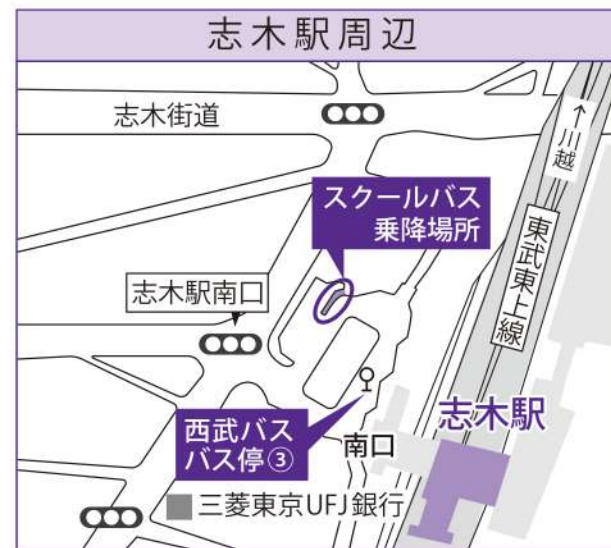

学校法人  
立教学院(新座)  
アクセスマップ

新座駅	■ JR武蔵野線 南口より	■ 東武東上線 (東京メトロ有楽町線/副都心線相互乗り入れ) 南口より
	◎ 徒歩 正門まで約25分	◎ 徒歩 正門まで約15分
	◎ スクールバス 約10分 (運行時間 7:30~19:10 運賃無料) ※	◎ スクールバス 南口より約 7分 (運行時間 12:45~18:35 運賃無料) ※
	◎ 西武バス 約10分 志木駅南口行 (北野入口経由) 「立教前」下車	◎ 西武バス 南口より約10分 清瀬駅北口行/所沢駅東口行「立教前」下車

志木駅	■ JR武蔵野線 南口より	■ 東武東上線 (東京メトロ有楽町線/副都心線相互乗り入れ) 南口より
	◎ 徒歩 正門まで約25分	◎ 徒歩 正門まで約15分
	◎ スクールバス 約10分 (運行時間 7:30~19:10 運賃無料) ※	◎ スクールバス 南口より約 7分 (運行時間 12:45~18:35 運賃無料) ※
	◎ 西武バス 約10分 志木駅南口行 (北野入口経由) 「立教前」下車	◎ 西武バス 南口より約10分 清瀬駅北口行/所沢駅東口行「立教前」下車

※スクールバスの運行情報・時刻表はWebサイトでご確認ください。

立教大学(新座キャンパス) 〒352-8558 埼玉県新座市北野1-2-26  
立教新座中学校・高等学校 〒352-8523 埼玉県新座市北野1-2-25

校地面積 101,271㎡

校舎面積 55,879㎡

当該申請等に係る研究科等の使用部分

校地面積算入部分