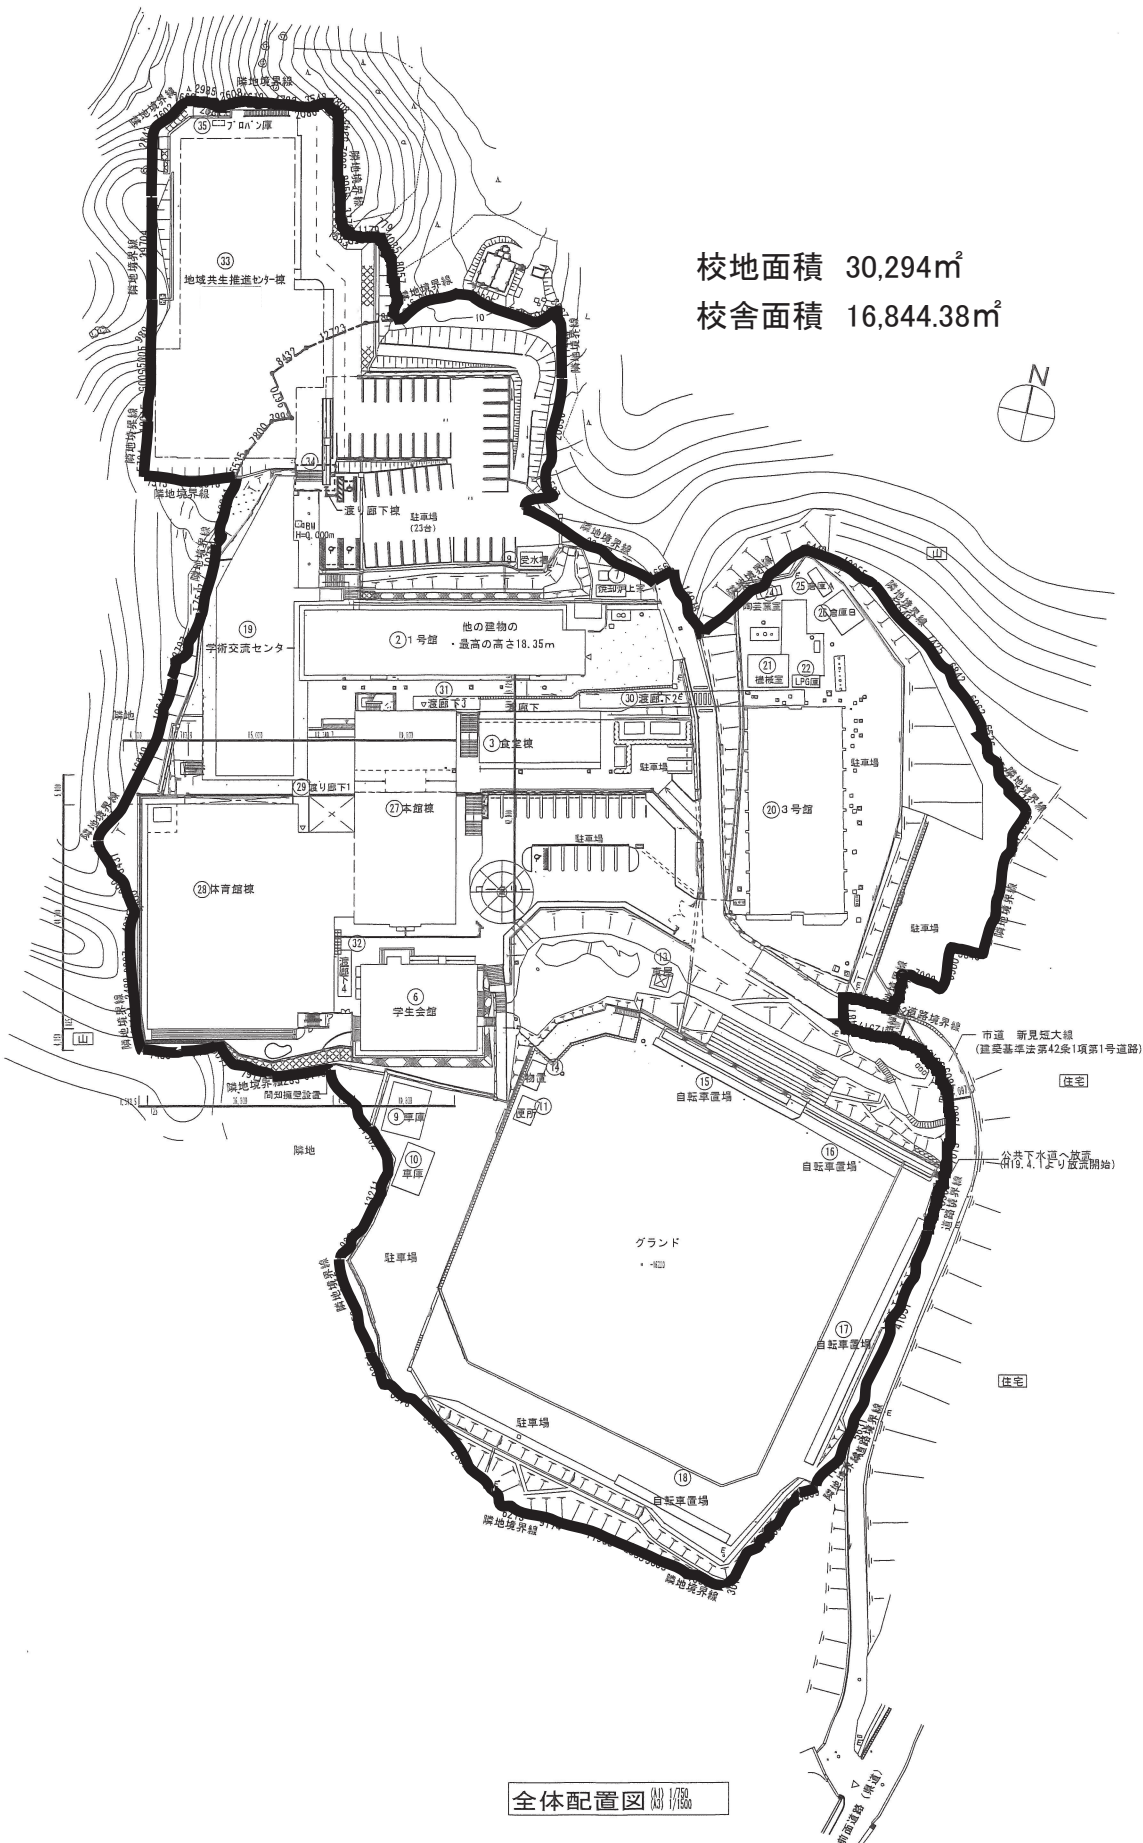

## 岡山県における本学の位置

# 最寄り駅等からの案内

校地面積 30,294m<sup>2</sup>

校舎面積 16,844.38m<sup>2</sup>

全体配置図 (3/178)