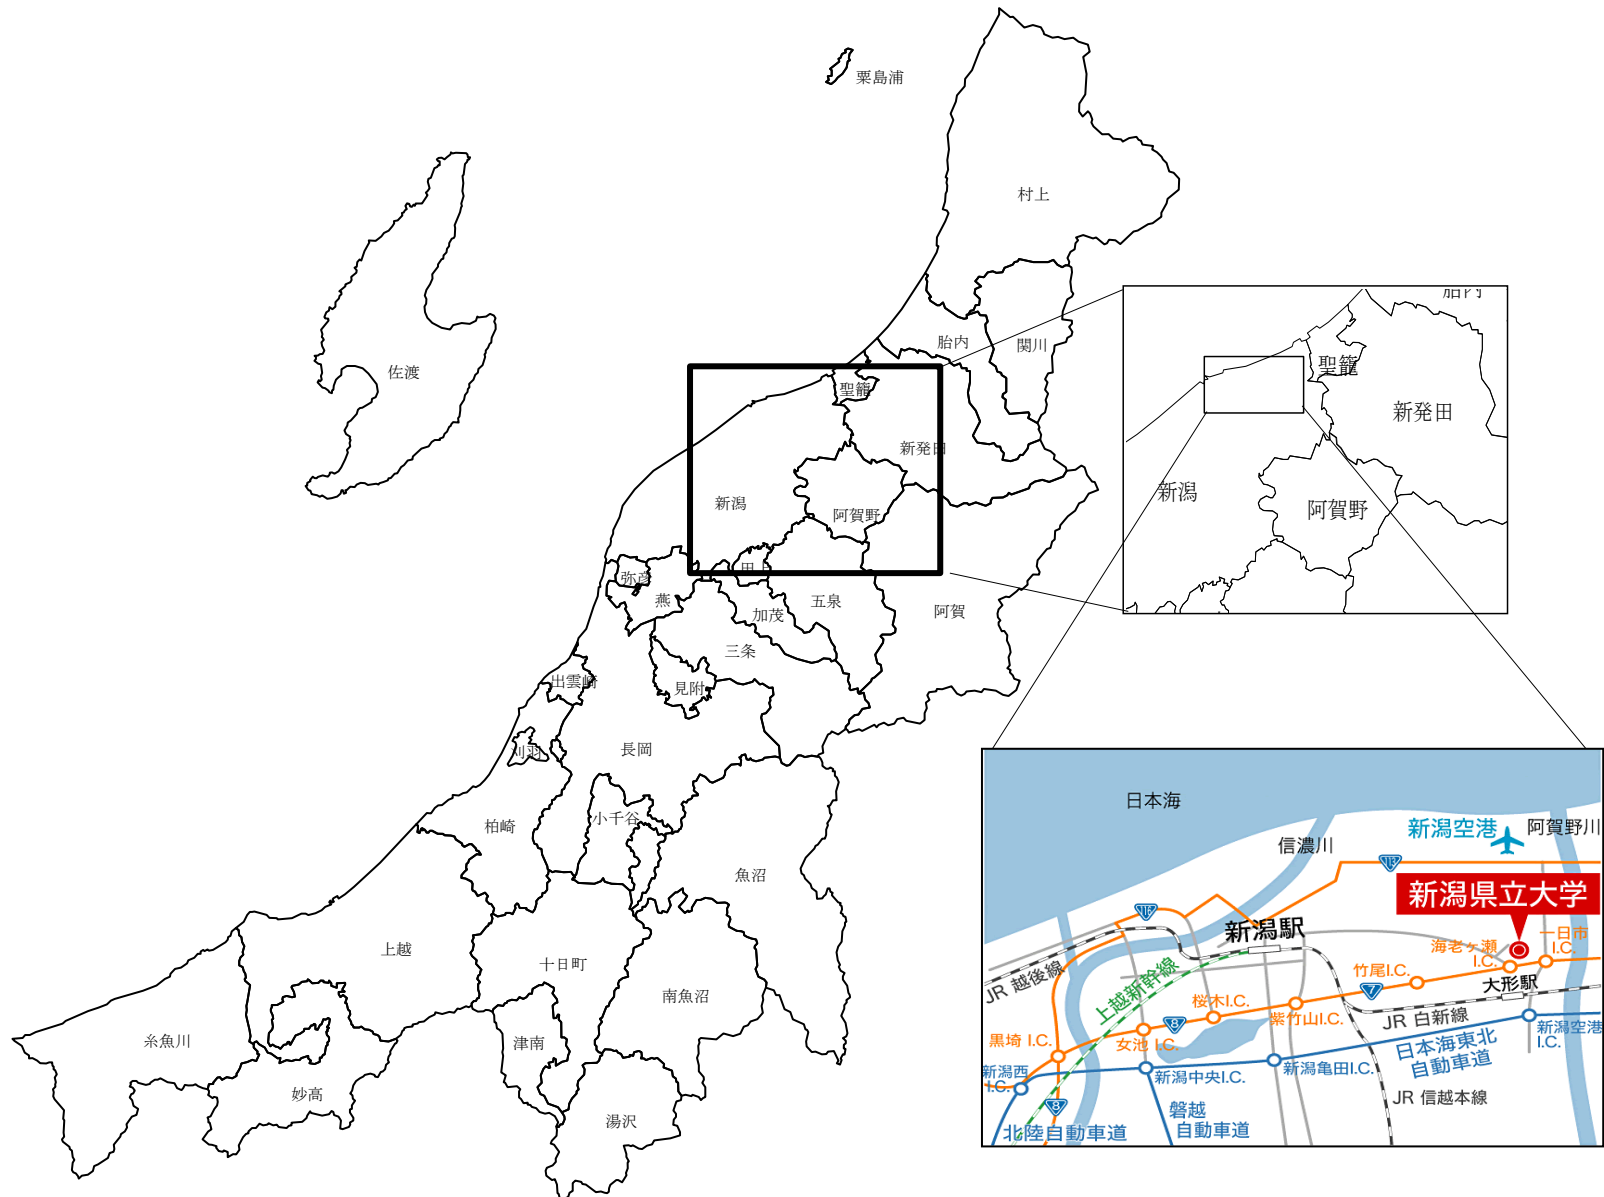

○新潟県立大学位置図

○JR新潟駅～県立大学へのアクセス

【バス利用】新潟交通

「新潟駅万代口バスターミナル」、「万代シティバスセンター」または「明石1丁目」バス停から
「一日市・大江山線」「新崎・競馬場線」、「新発田線」

～「県立大学前」(所要時間約25分) バス停下車徒歩3分
(約240m)

【電車利用】JR

「白新線」経由JR大形駅下車徒歩15分
(約1,100m)

【自家用車利用】

国道7号線新新バイパス海老ヶ瀬インターから2分
(約320m)

○ 新潟県立大学 施設配置図