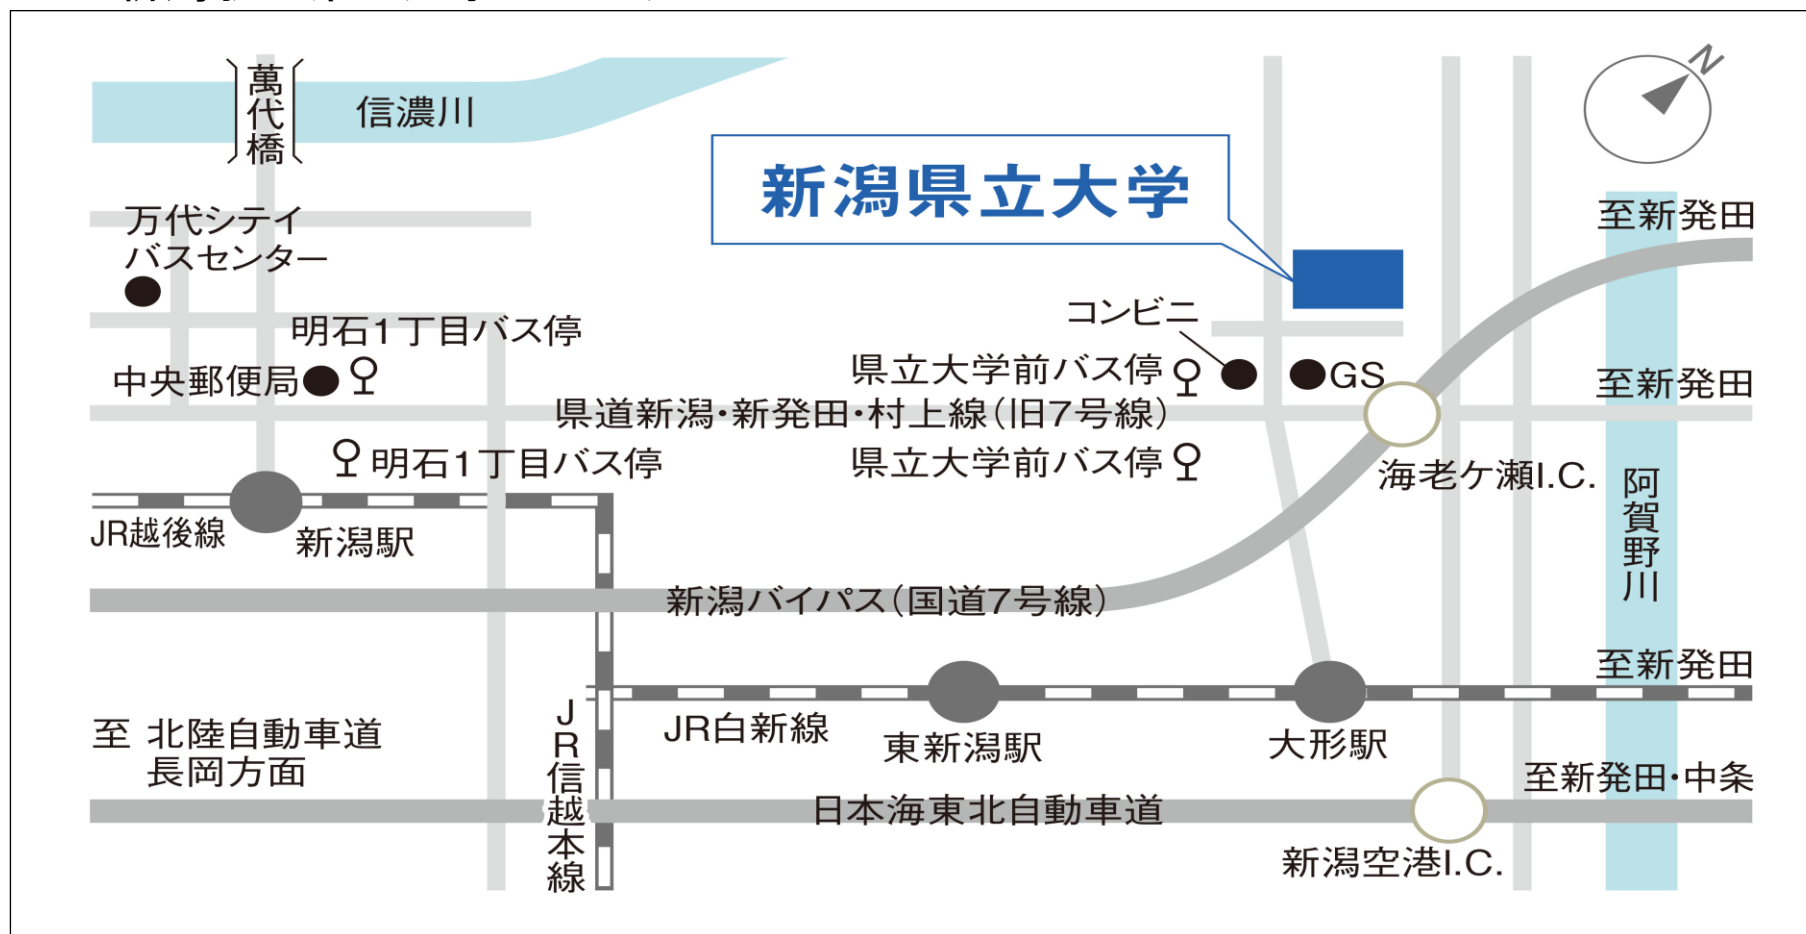

○新潟県立大学位置図

○JR新潟駅～県立大学へのアクセス

【バス利用】新潟交通

「新潟駅万代口バスターミナル」、「万代シティバスセンター」または「明石1丁目」バス停から
「一日市・大江山線」「新崎・競馬場線」、「新発田線」

～「県立大学前」(所要時間約25分) バス停下車徒歩3分
(約240m)

【電車利用】JR

「白新線」経由JR大形駅下車徒歩15分
(約1,100m)

【自家用車利用】

国道7号線新新バイパス海老ヶ瀬インターから2分
(約320m)

○ 新潟県立大学 施設配置図