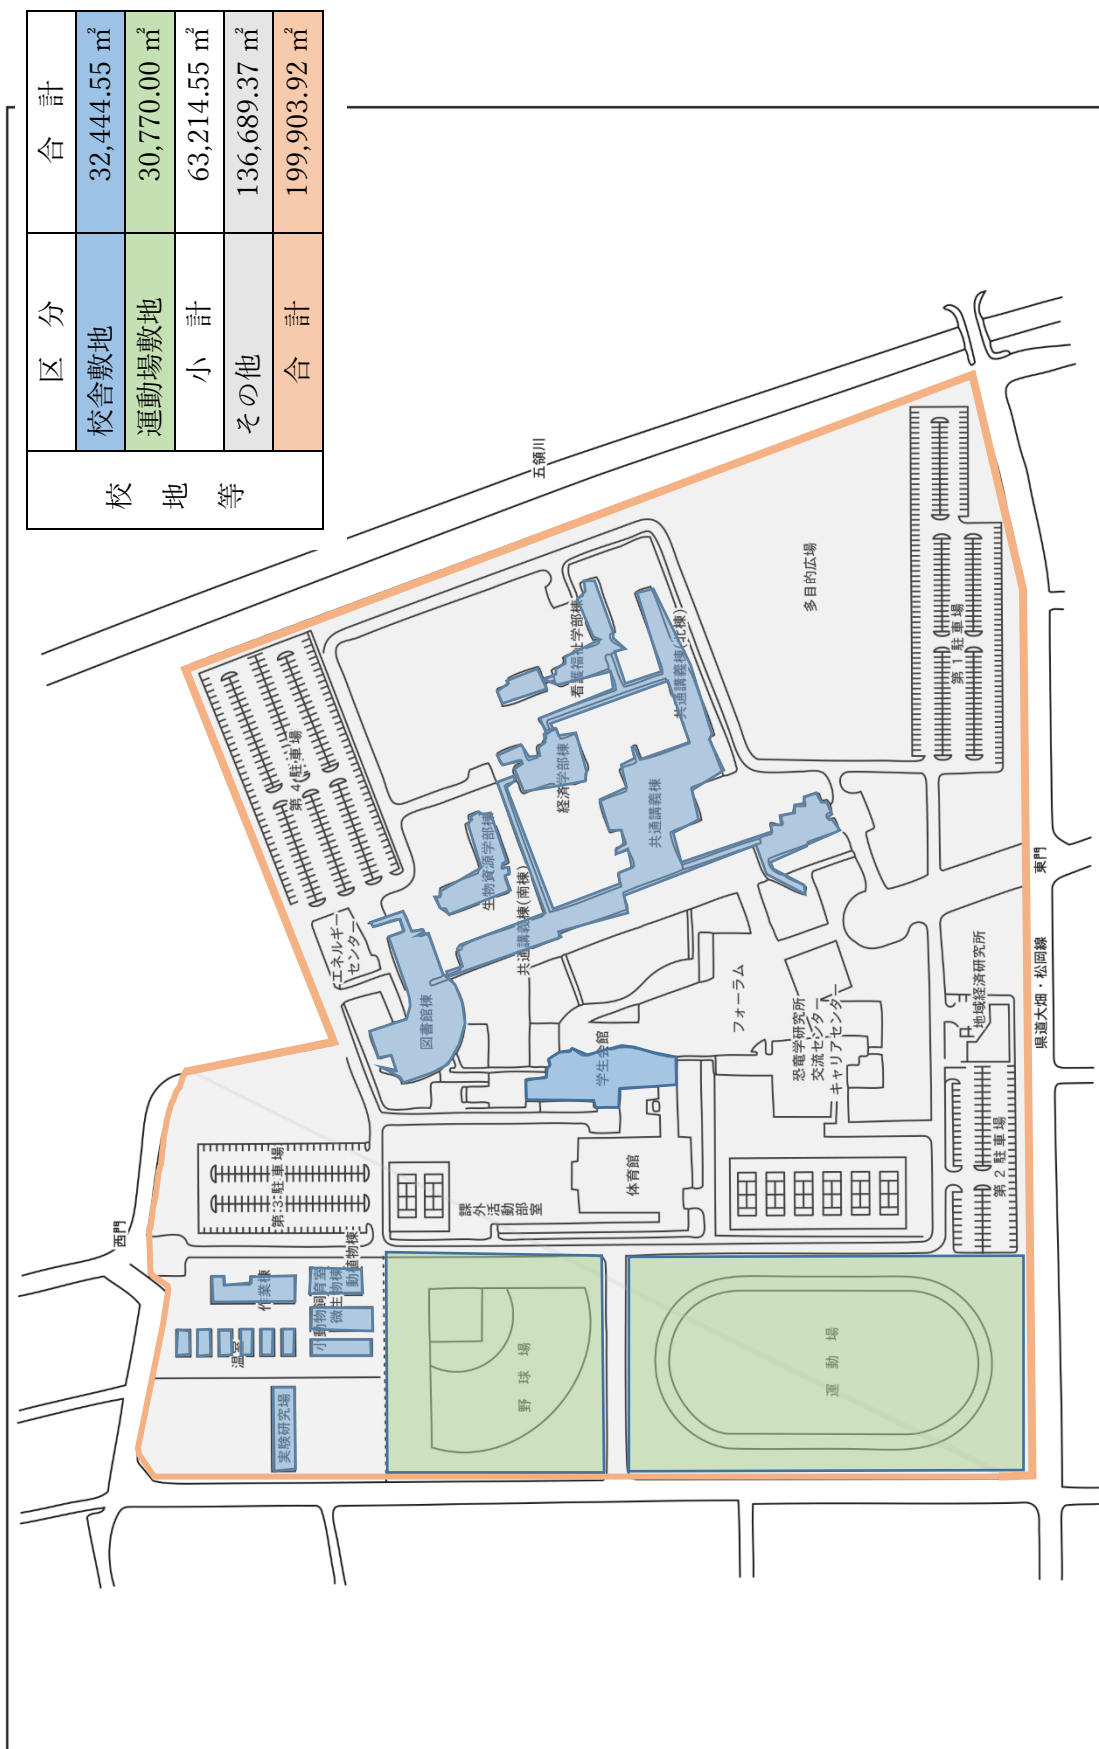

福井県における本学の位置

大学周辺図（最寄り駅～大学）

タクシー：JR北陸線「福井駅」より10km（所要時間 約20分）
 バス：JR福井駅西口バスターミナルから大学病院線に乗車。「県立大学」バス停で下車。（所要時間 約40分）

校舎配置図

校地等	区分	合計
	校舎敷地	32,444.55 m ²
	運動場敷地	30,770.00 m ²
	小計	63,214.55 m ²
	その他	136,689.37 m ²
	合計	199,903.92 m ²