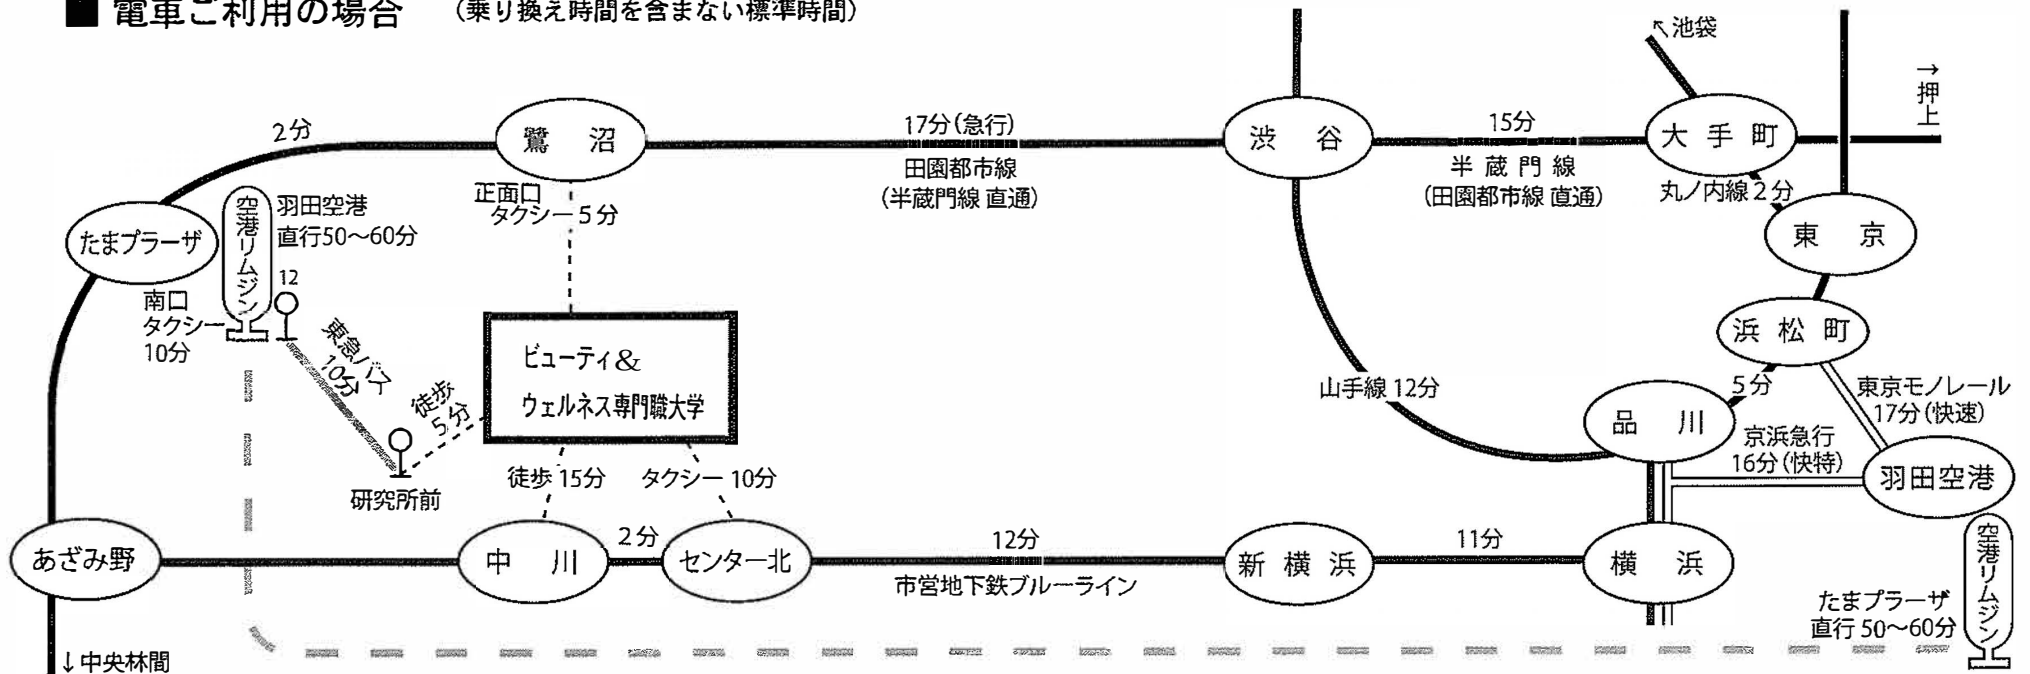

■ 都道府県における位置関係の図面（神奈川県横浜市）

ビューティ&ウェルネス専門職大学 交通案内

■ 電車ご利用の場合 (乗り換え時間を含まない標準時間)

たまプラーザ駅周辺

中川駅周辺

■ 最寄駅等からの距離・交通機関

東急・田園都市線：鷺沼駅より

徒歩：1.34km = 約17分