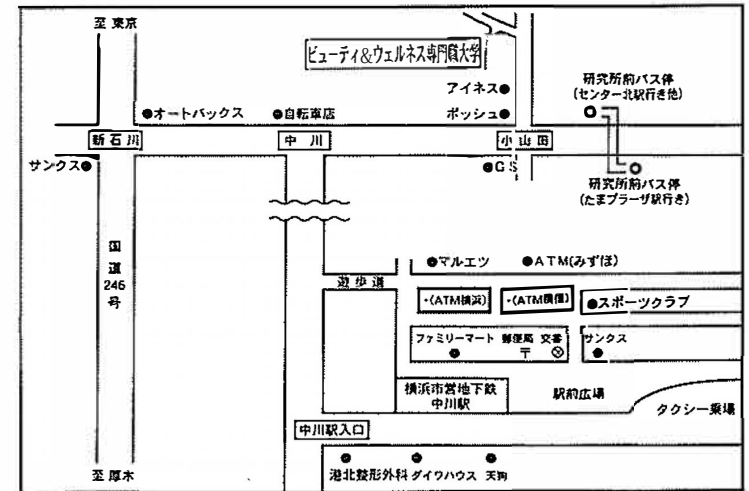

■ 都道府県における位置関係の図面（神奈川県横浜市）

ビューティ&ウェルネス専門職大学 交通案内

■ 電車ご利用の場合 (乗り換え時間を含まない標準時間)

たまプラーザ駅周辺

中川駅周辺

■ 最寄駅等からの距離・交通機関

東急・田園都市線：鷺沼駅より

徒歩：1.34km = 約17分