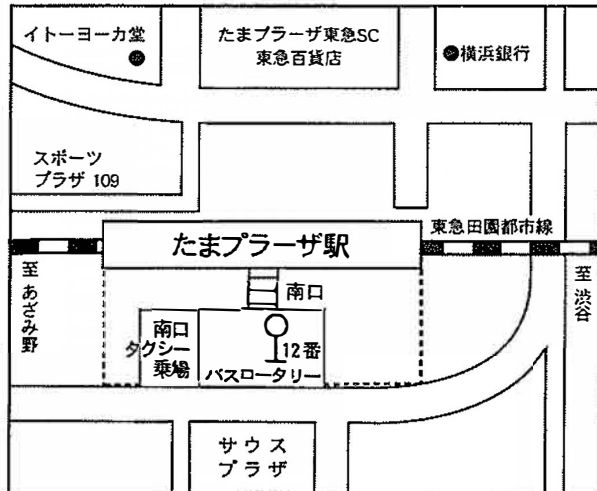

■ 都道府県における位置関係の図面（神奈川県横浜市）

ビューティ&ウェルネス専門職大学 交通案内

■ 電車ご利用の場合 (乗り換え時間を含まない標準時間)

たまプラーザ駅周辺

中川駅周辺

■ 最寄駅等からの距離・交通機関

東急・田園都市線：鷺沼駅より

徒歩：1.34km = 約17分