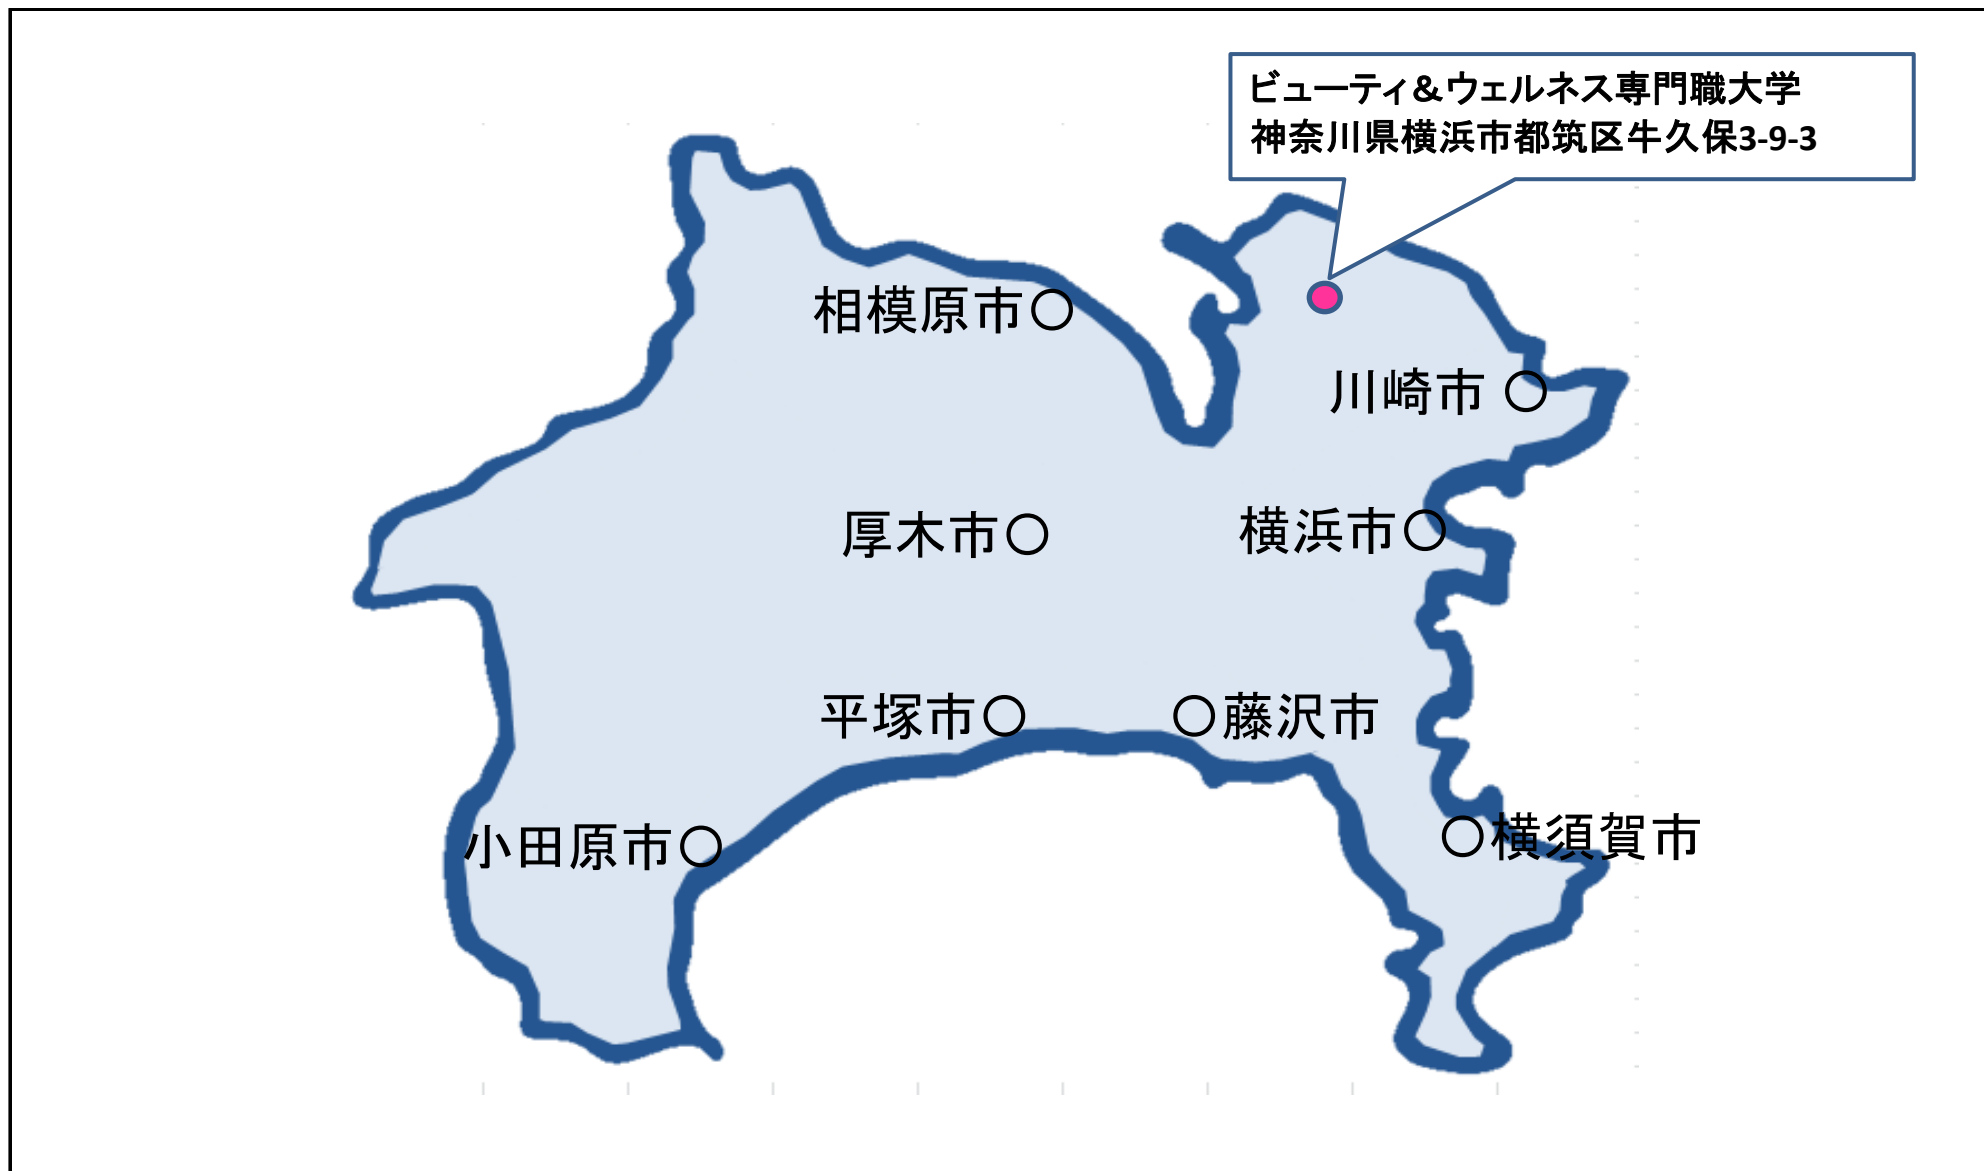

■ 都道府県における位置関係の図面（神奈川県横浜市）

ビューティ&ウェルネス専門職大学 交通案内

■ 電車ご利用の場合 (乗り換え時間を含まない標準時間)

たまプラーザ駅周辺

中川駅周辺

■ 最寄駅等からの距離・交通機関

東急・田園都市線：鷺沼駅より

徒歩：1.34km = 約17分