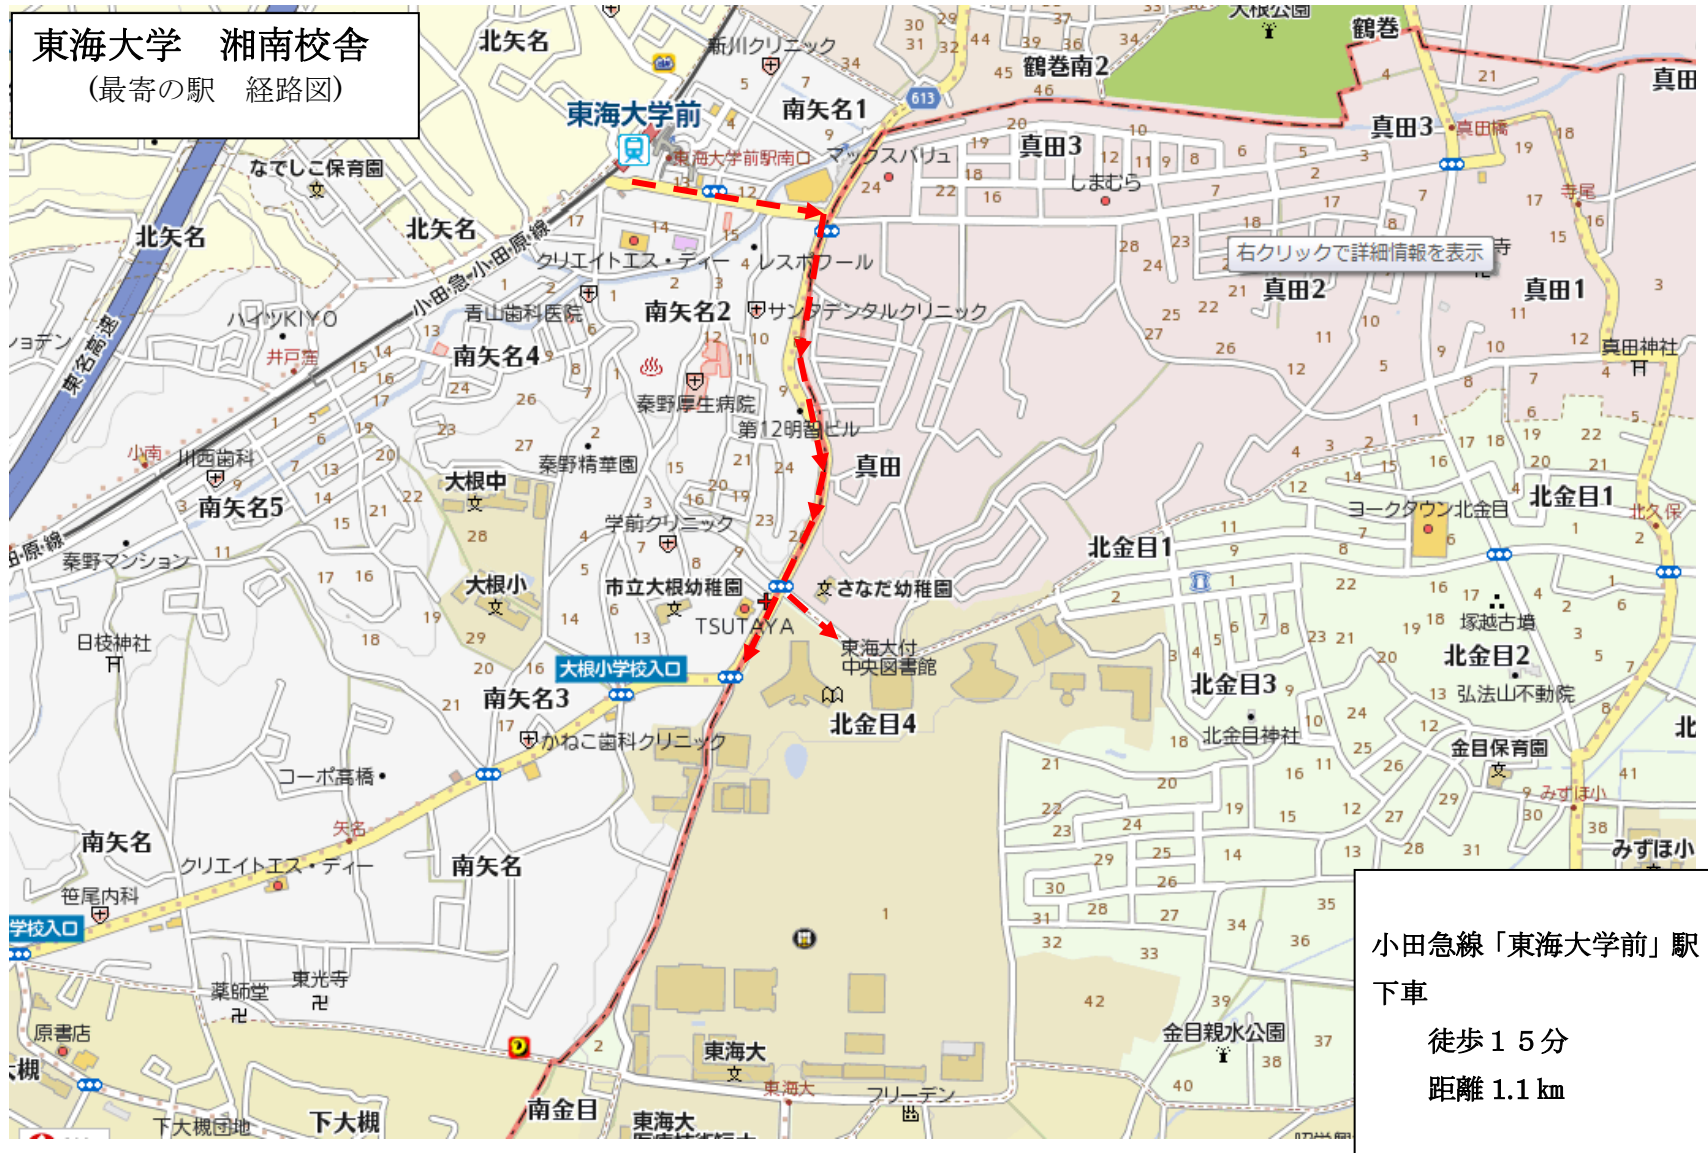

(位置関係図)

東海大学 湘南校舎
神奈川県平塚市

図面 1

図面 2

湘南校舎配置図

湘南校舎 校地・校舎面積

区分	専用	共用	共有する他の学校の専用	計	
	校舎敷地	377,017.10 m ²	0.00 m ²	0.00 m ²	
運動場用地	155,168.27 m ²	0.00 m ²	0.00 m ²	155,168.27 m ²	
小計	532,185.37 m ²	0.00 m ²	0.00 m ²	532,185.37 m ²	
その他	14,699.03 m ²	0.00 m ²	0.00 m ²	14,699.03 m ²	
合計	546,844.40 m ²	0.00 m ²	0.00 m ²	546,844.40 m ²	
校舎	専用	共用	共有する他の学校の専用	計	
	249,088.72 m ² (249,088.72 m ²)	0.00 m ² (0.00 m ²)	0.00 m ² (0.00 m ²)	249,088.72 m ² (249,088.72 m ²)	