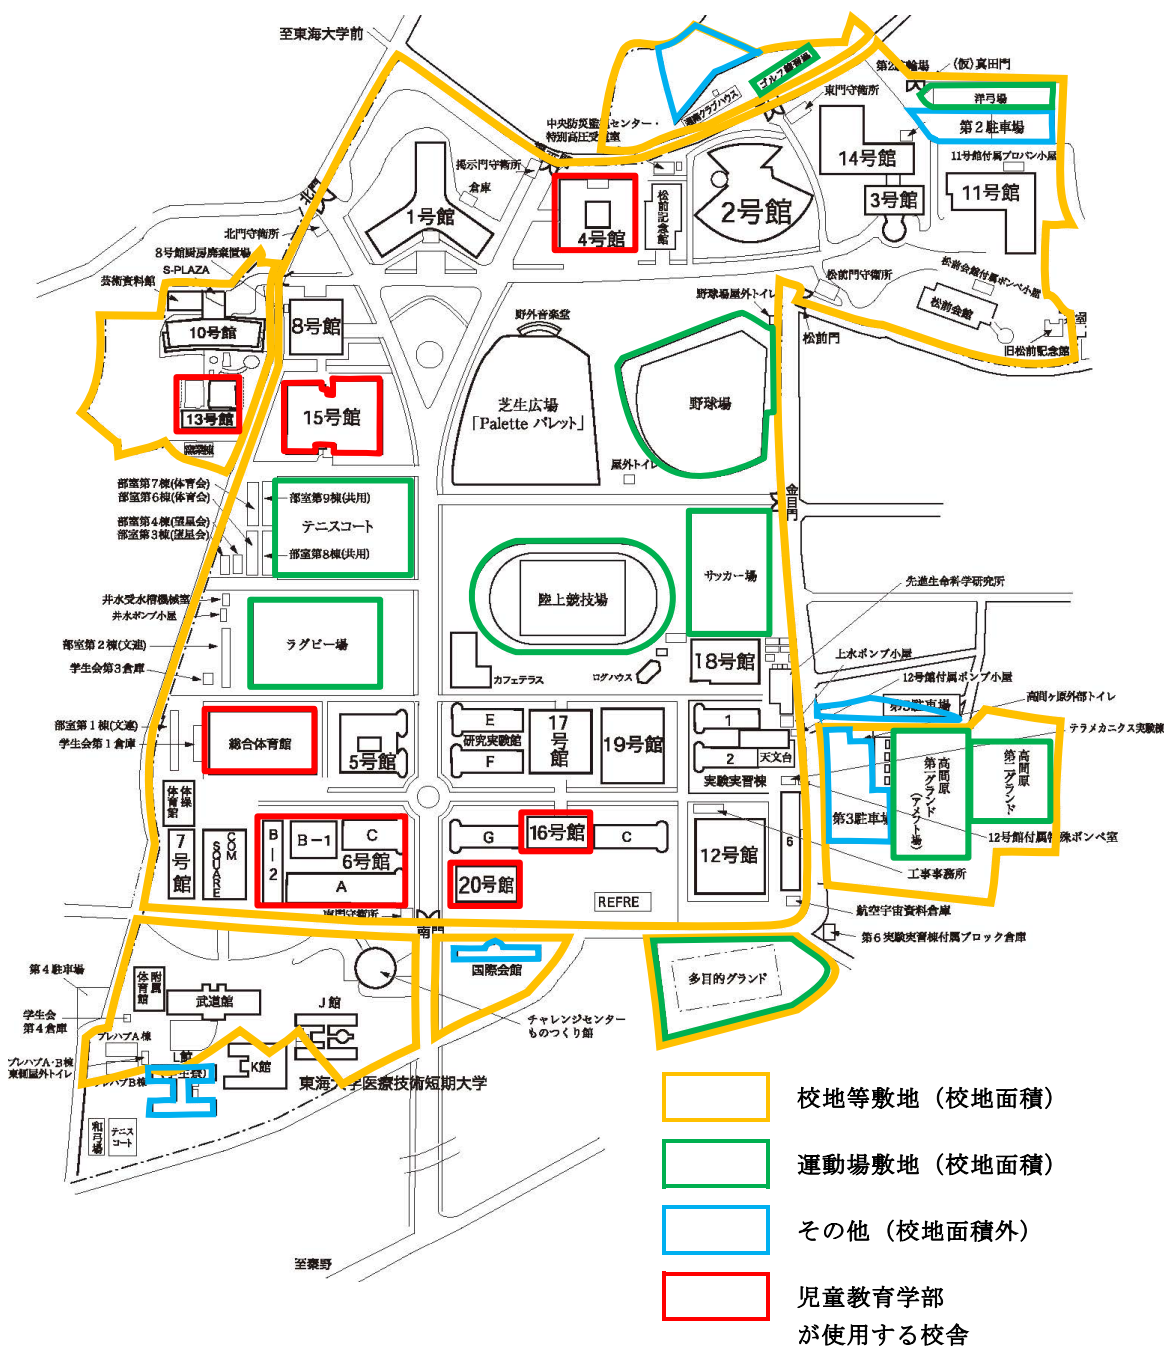

(位置関係図)

東海大学 湘南校舎
神奈川県平塚市

図面 1

図面 2

湘南校舎配置図

湘南校舎 校地・校舎面積

区分	専用	共用	共有する他の学校の専用	計	
	校舎敷地	377,017.10 m ²	0.00 m ²	0.00 m ²	
運動場用地	155,168.27 m ²	0.00 m ²	0.00 m ²	155,168.27 m ²	
小計	532,185.37 m ²	0.00 m ²	0.00 m ²	532,185.37 m ²	
その他	14,699.03 m ²	0.00 m ²	0.00 m ²	14,699.03 m ²	
合計	546,844.40 m ²	0.00 m ²	0.00 m ²	546,844.40 m ²	
校舎	専用	共用	共有する他の学校の専用	計	
	249,088.72 m ² (249,088.72 m ²)	0.00 m ² (0.00 m ²)	0.00 m ² (0.00 m ²)	249,088.72 m ² (249,088.72 m ²)	