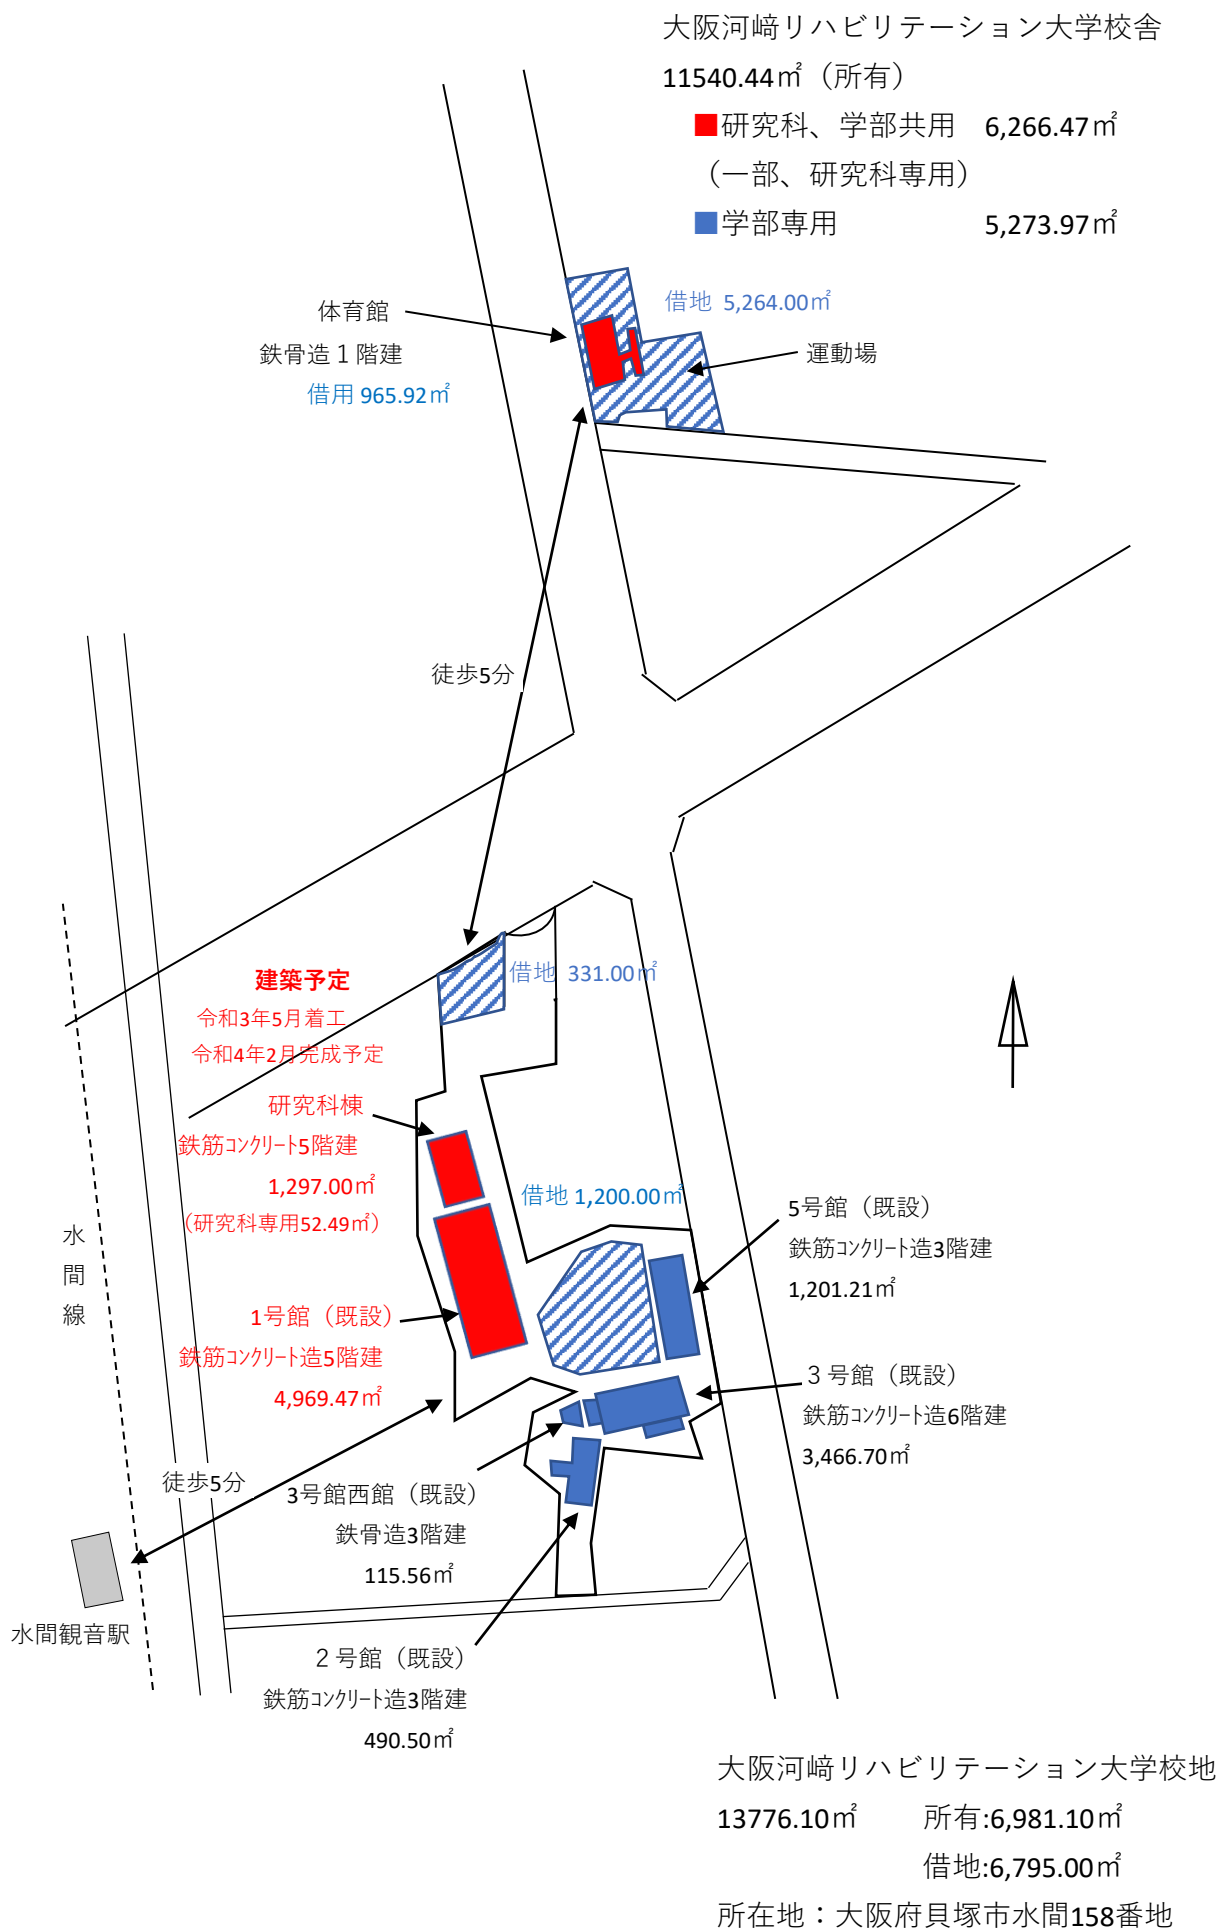

(1) 大阪府における位置関係の図面

大阪河崎リハビリテーション大学・大学院
(貝塚市水間)

(3) 校舎、運動場等の配置図

図面一3