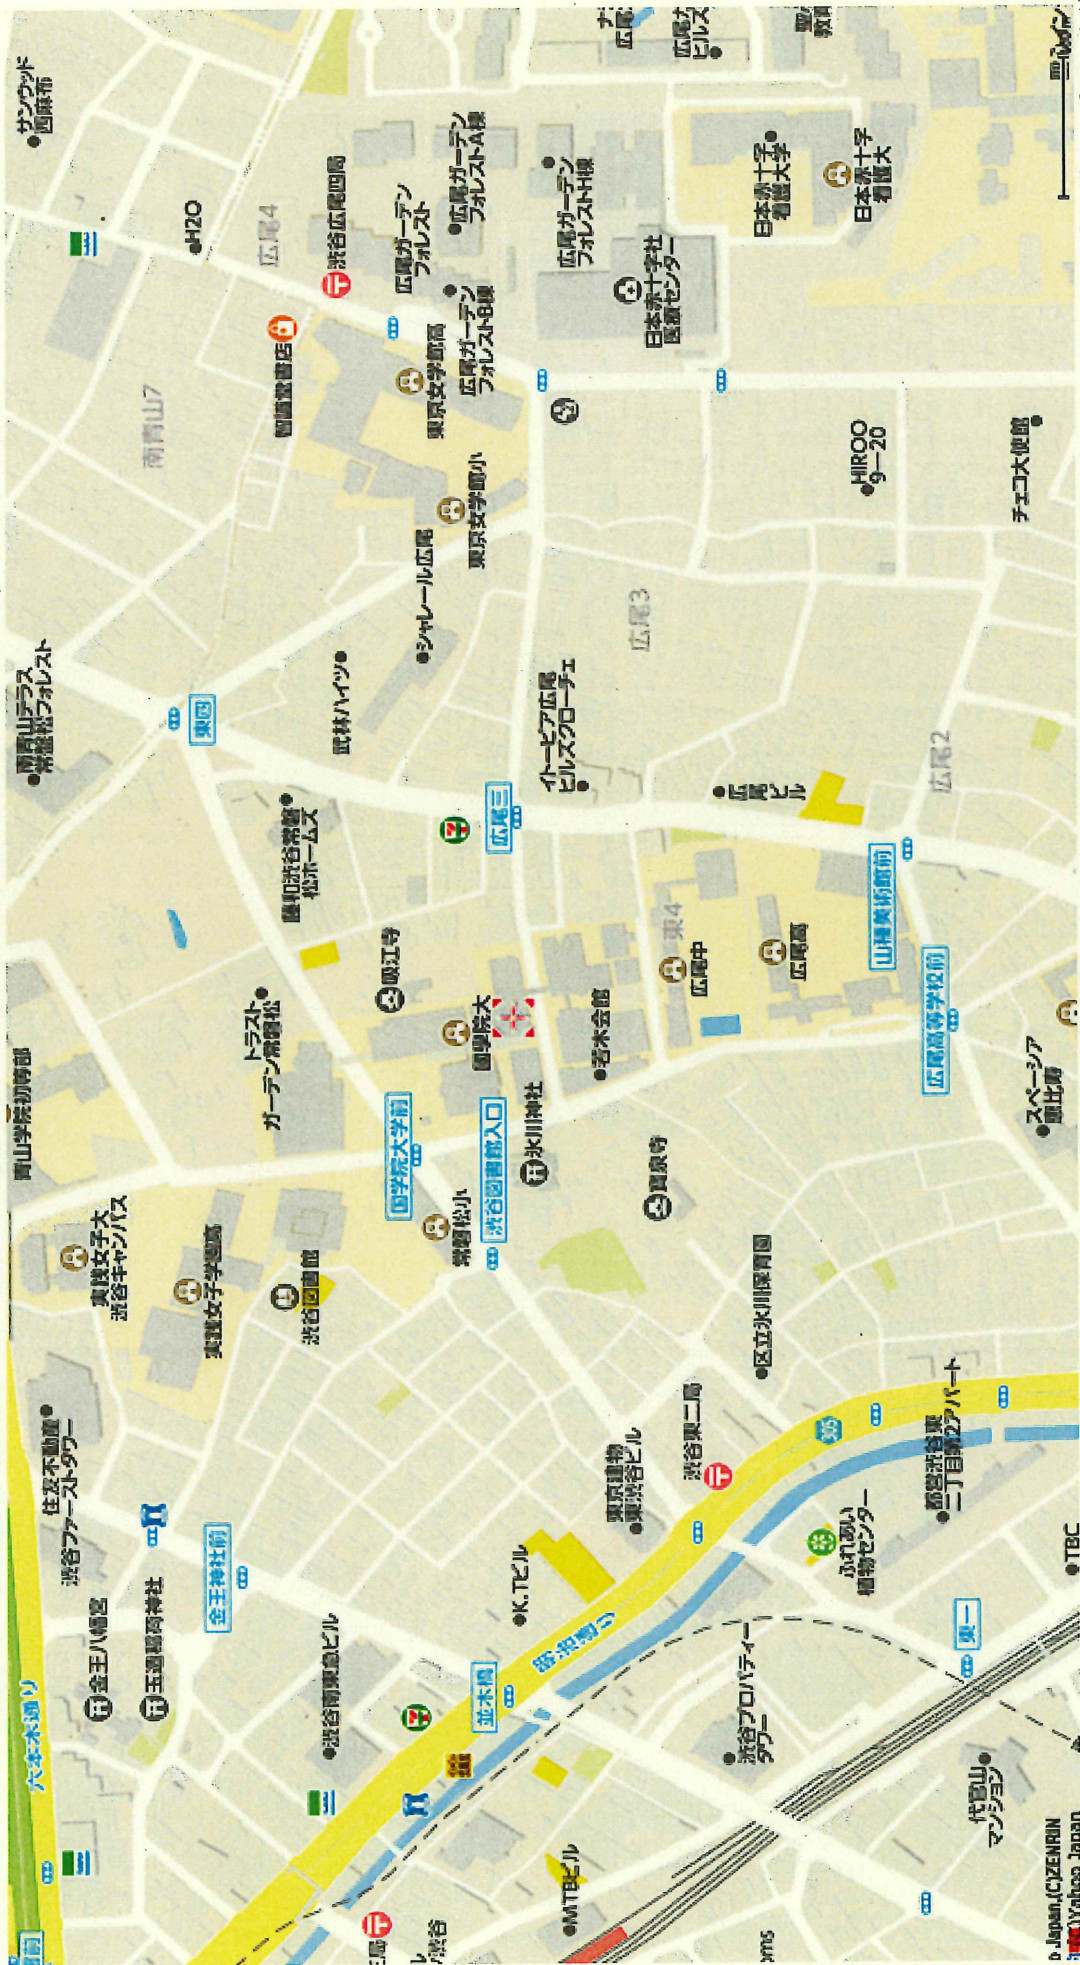

①都道府県内における位置関係の図面

<http://map.yahoo.co.jp/>より

○相模原キャンパス

神奈川県相模原市淵野辺五丁目9 7 7 番地 7 5

○たまプラーザキャンパス

神奈川県横浜市青葉区新石川三丁目2 2 番地 1

○渋谷キャンパス

東京都渋谷区東四丁目1 0 番 2 8 号

○渋谷キャンパス (所在地：東京都渋谷区東四丁目10番28号)

○たまプラーザキャンパス (所在地：神奈川県横浜市青葉区新石川三丁目2番地1.)

○相模原グラウンド (所在地：神奈川県相模原市淵野辺五丁目9-7-7番75)

②最寄り駅からの距離や交通機関がわかる図面

③校舎、運動場等の配置図(1/3)

國學院大學渋谷キャンパス 校舎配置図

東京都渋谷区東四丁目10番28号

合計校地面積: 26,217.86㎡