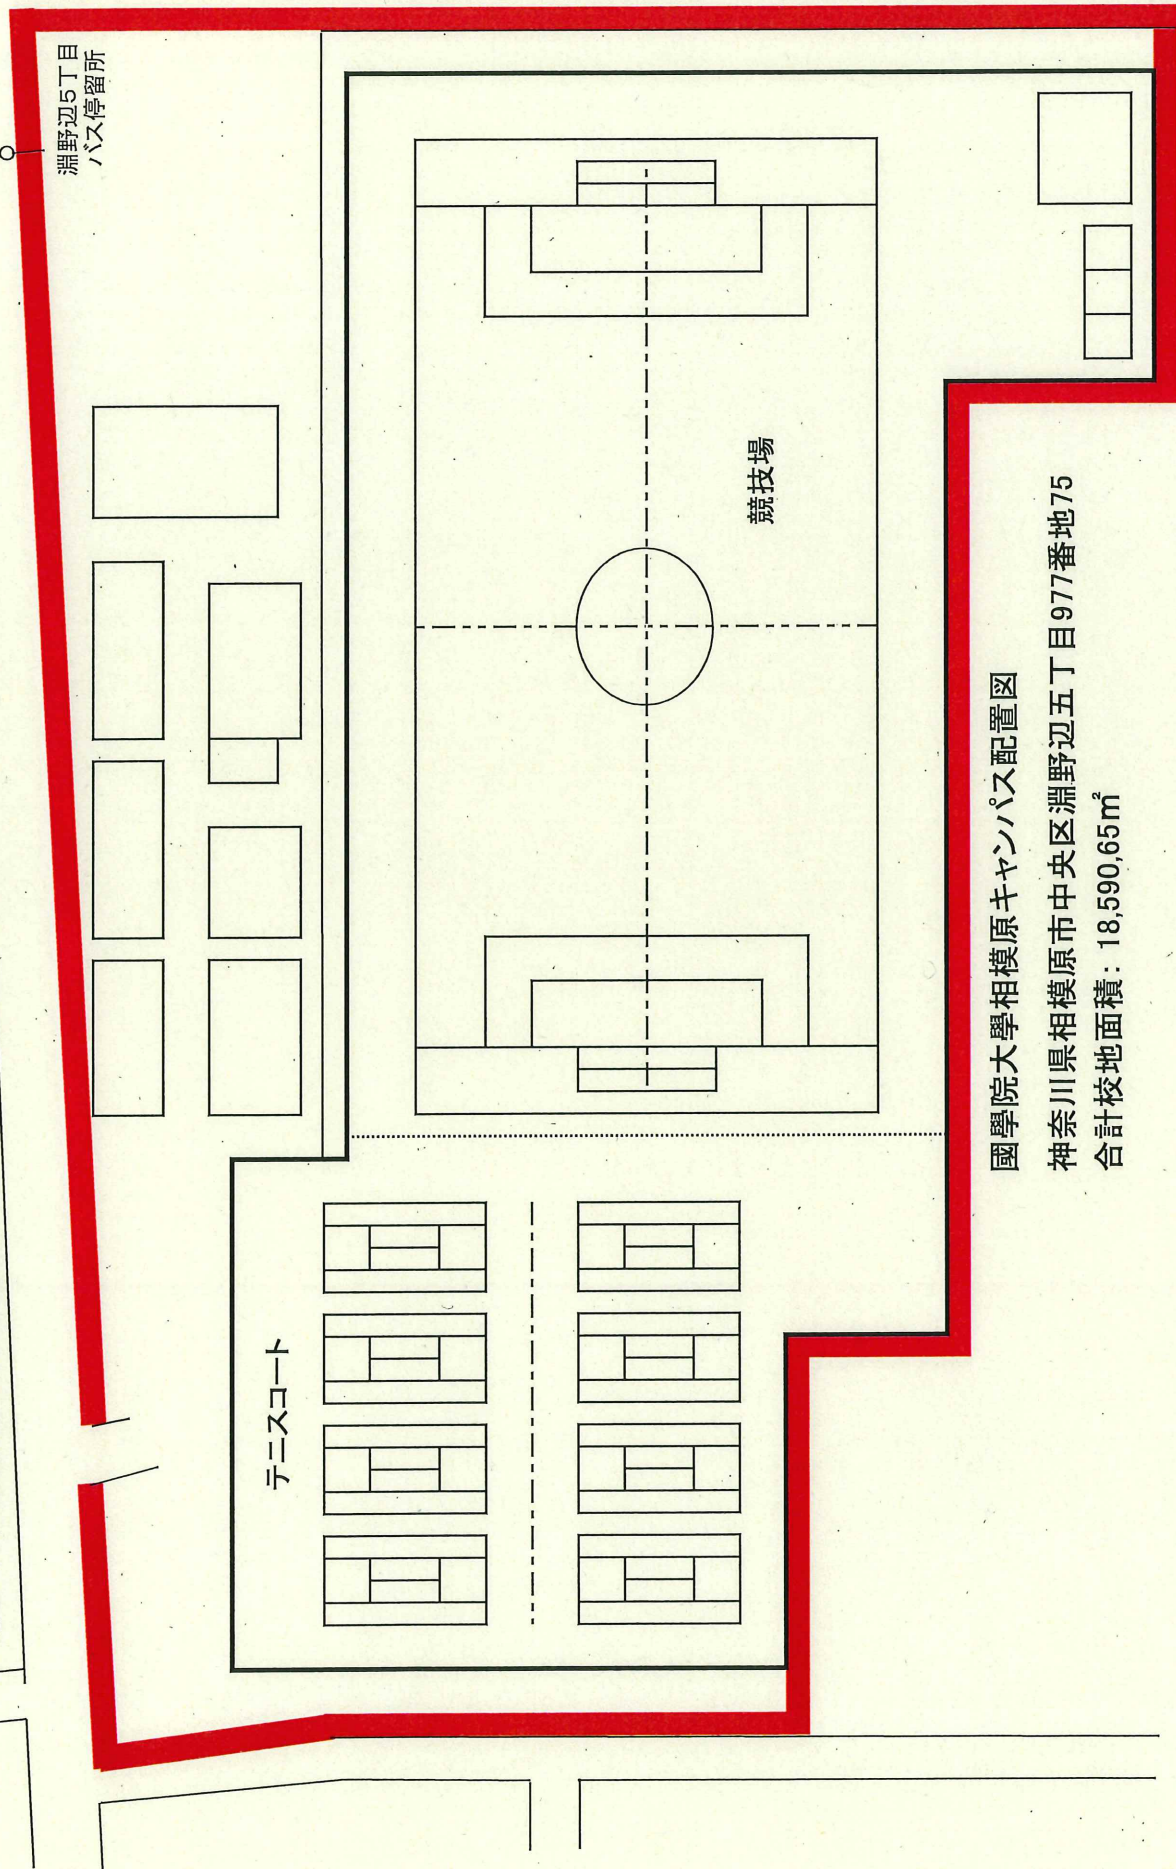

○渋谷キャンパス (所在地：東京都渋谷区東四丁目10番28号)

○たまプラーザキャンパス (所在地：神奈川県横浜市青葉区新石川三丁目2番地1.)

○相模原グラウンド (所在地：神奈川県相模原市淵野辺五丁目9-7-7番75)

②最寄り駅からの距離や交通機関がわかる図面

③校舎、運動場等の配置図(1/3)

國學院大學渋谷キャンパス 校舎配置図

東京都渋谷区東四丁目10番28号

合計校地面積: 26,217.86㎡

合計校舎面積: 70,635.92㎡

※全校舎既存学部との共用

③校舎、運動場等の配置図(2/3)

國學院大學たまプラーザキャンパス校舎配置図

東名高速道路
 神奈川県横浜市青葉区新石川三丁目22番地1

合計校地面積: 67,689.55㎡
 合計校舎面積: 46,417.10㎡

※図面の凡例

- = 校地面積算入部分
- = 既存学部との共用部分

③校舎, 運動場等の配置図(3/3)

國學院大學相模原キャンパス配置図

神奈川県相模原市中央区淵野辺五丁目977番地75

合計校地面積: 18,590.65㎡