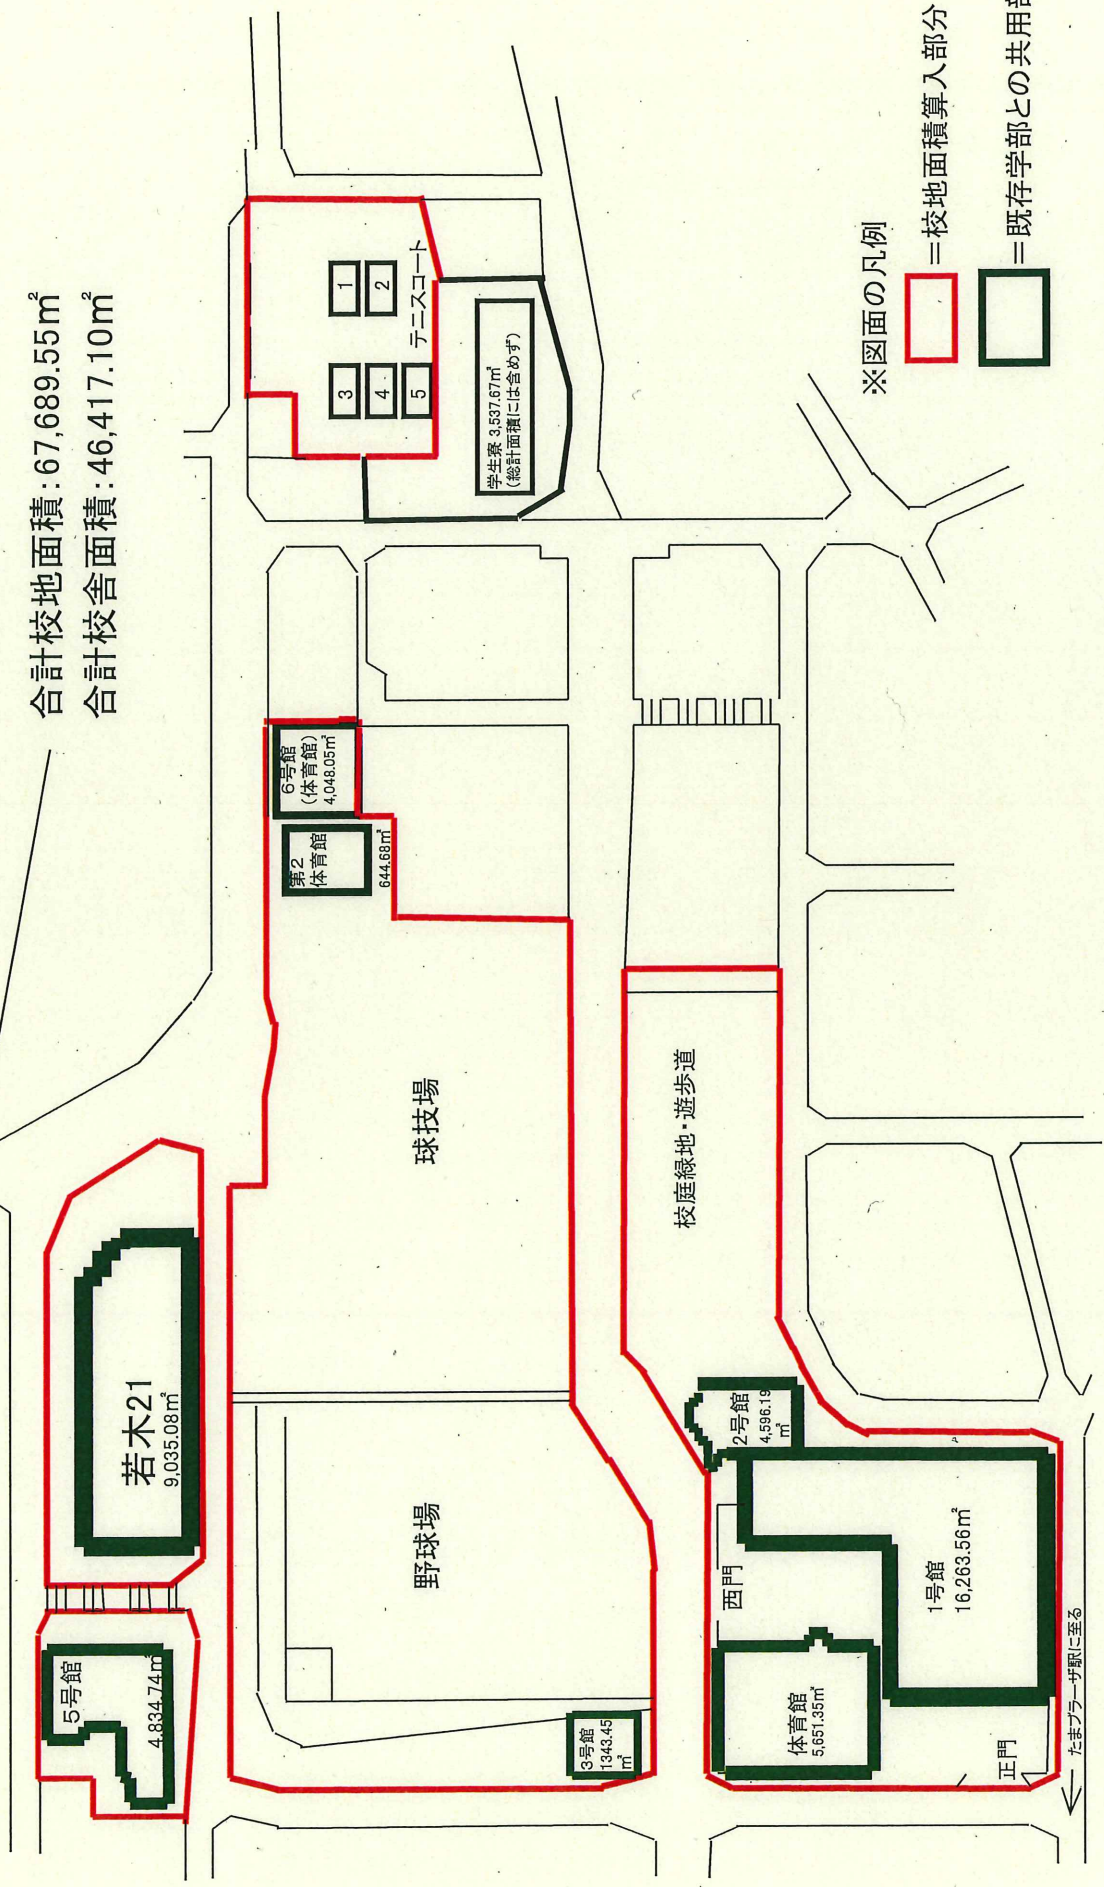

①都道府県内における位置関係の図面

<http://map.yahoo.co.jp/>より

○相模原キャンパス

神奈川県相模原市淵野辺五丁目9 7 7 番地 7 5

○たまプラーザキャンパス

神奈川県横浜市青葉区新石川三丁目2 2 番地 1

○渋谷キャンパス

東京都渋谷区東四丁目1 0 番 2 8 号

○渋谷キャンパス (所在地：東京都渋谷区東四丁目10番28号)

○たまプラーザキャンパス (所在地：神奈川県横浜市青葉区新石川三丁目2番地1.)

○相模原グラウンド (所在地：神奈川県相模原市淵野辺五丁目9-7-7番75)

②最寄り駅からの距離や交通機関がわかる図面

③校舎、運動場等の配置図(1/3)

國學院大學渋谷キャンパス 校舎配置図

東京都渋谷区東四丁目10番28号

合計校地面積: 26,217.86㎡

合計校舎面積: 70,635.92㎡

※全校舎既存学部との共用

③校舎、運動場等の配置図(2/3)

國學院大學たまプラーザキャンパス校舎配置図

東名高速道路
 神奈川県横浜市青葉区新石川三丁目22番地1

合計校地面積: 67,689.55㎡
 合計校舎面積: 46,417.10㎡

※図面の凡例

- = 校地面積算入部分
- = 既存学部との共用部分

③校舎, 運動場等の配置図(3/3)

國學院大學相模原キャンパス配置図

神奈川県相模原市中央区淵野辺五丁目977番地75

合計校地面積: 18,590.65㎡