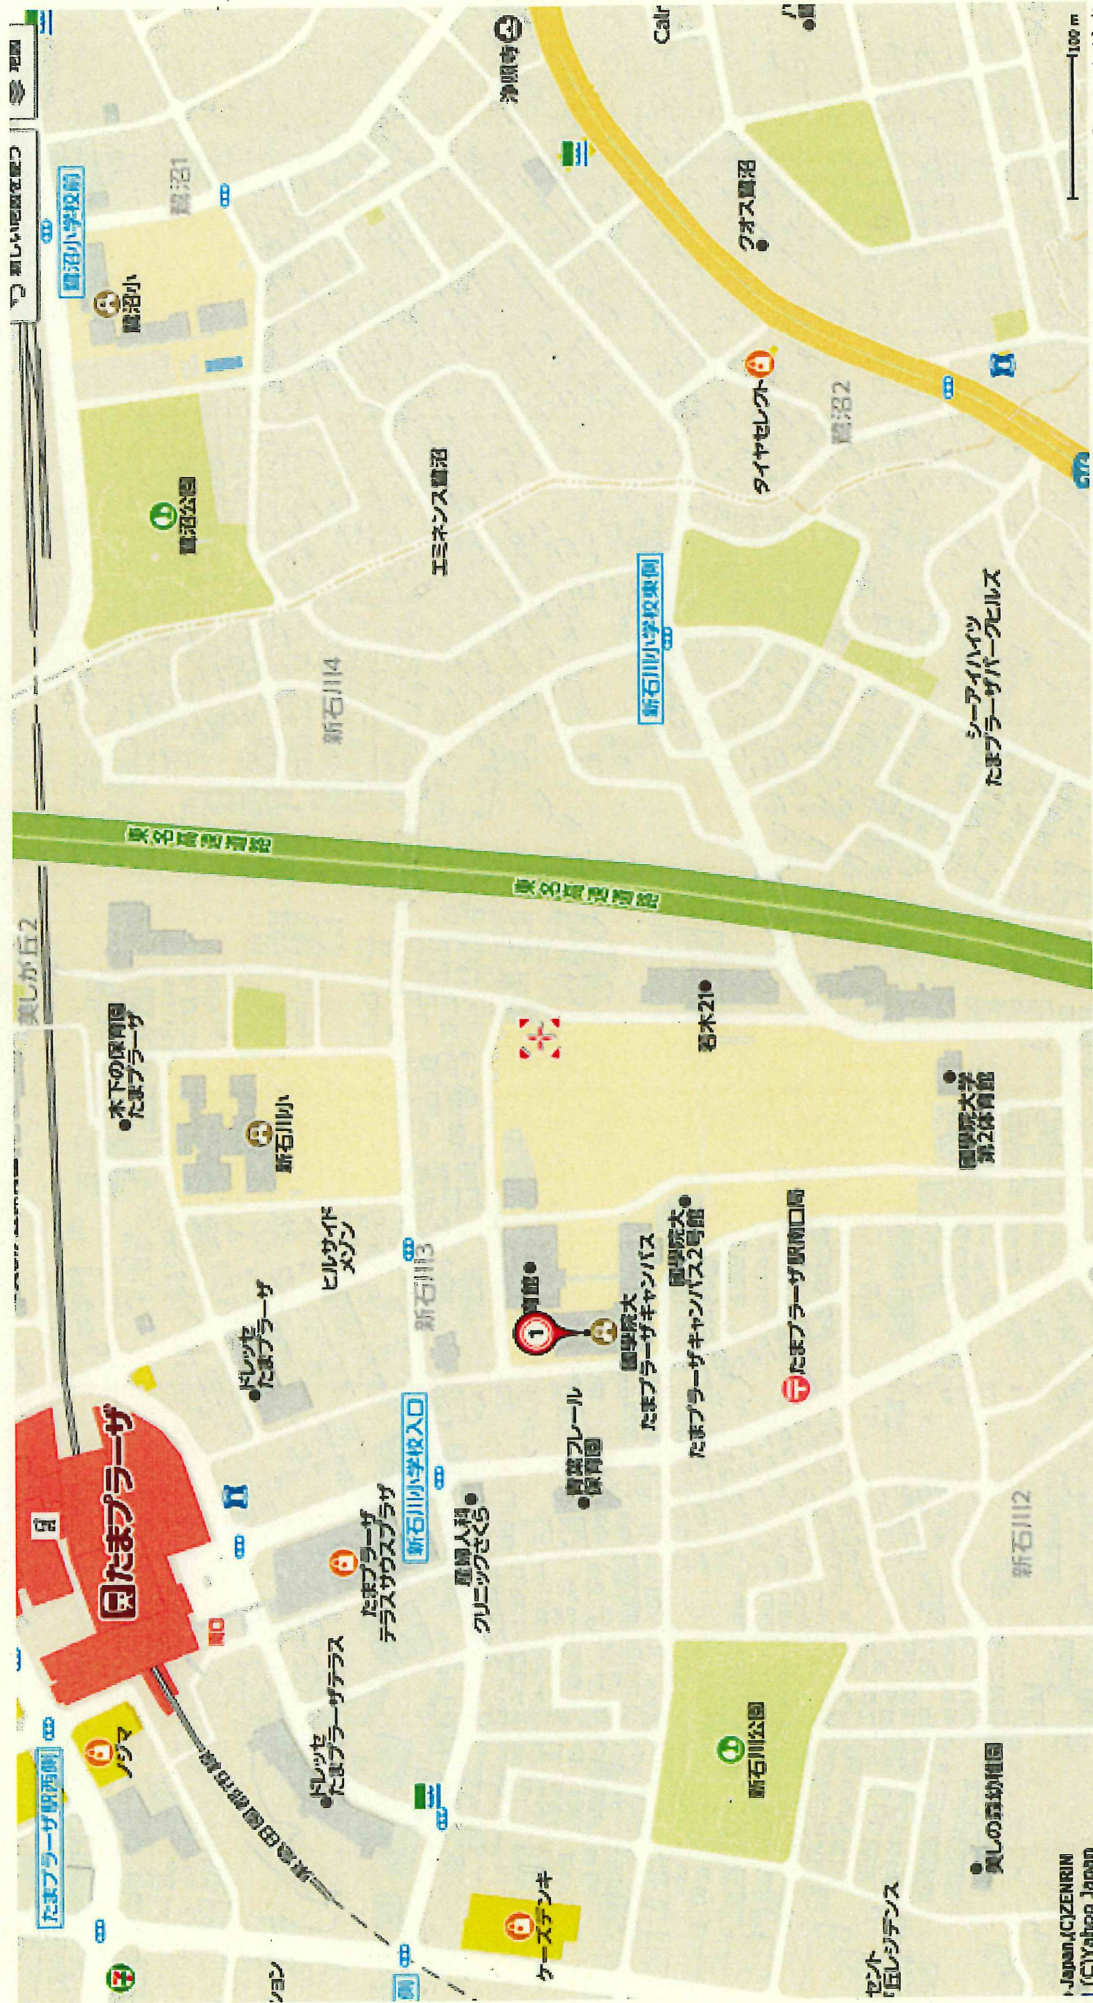

①都道府県内における位置関係の図面

<http://map.yahoo.co.jp/>より

○相模原キャンパス

神奈川県相模原市淵野辺五丁目9 7 7 番地 7 5

○たまプラーザキャンパス

神奈川県横浜市青葉区新石川三丁目2 2 番地 1

○渋谷キャンパス

東京都渋谷区東四丁目1 0 番 2 8 号

○渋谷キャンパス (所在地：東京都渋谷区東四丁目10番28号)

○たまプラーザキャンパス (所在地：神奈川県横浜市青葉区新石川三丁目2番地1.)

○相模原グラウンド (所在地：神奈川県相模原市淵野辺五丁目9-7-7番75)

②最寄り駅からの距離や交通機関がわかる図面

③校舎、運動場等の配置図(1/3)

國學院大學渋谷キャンパス 校舎配置図

東京都渋谷区東四丁目10番28号

合計校地面積: 26,217.86㎡