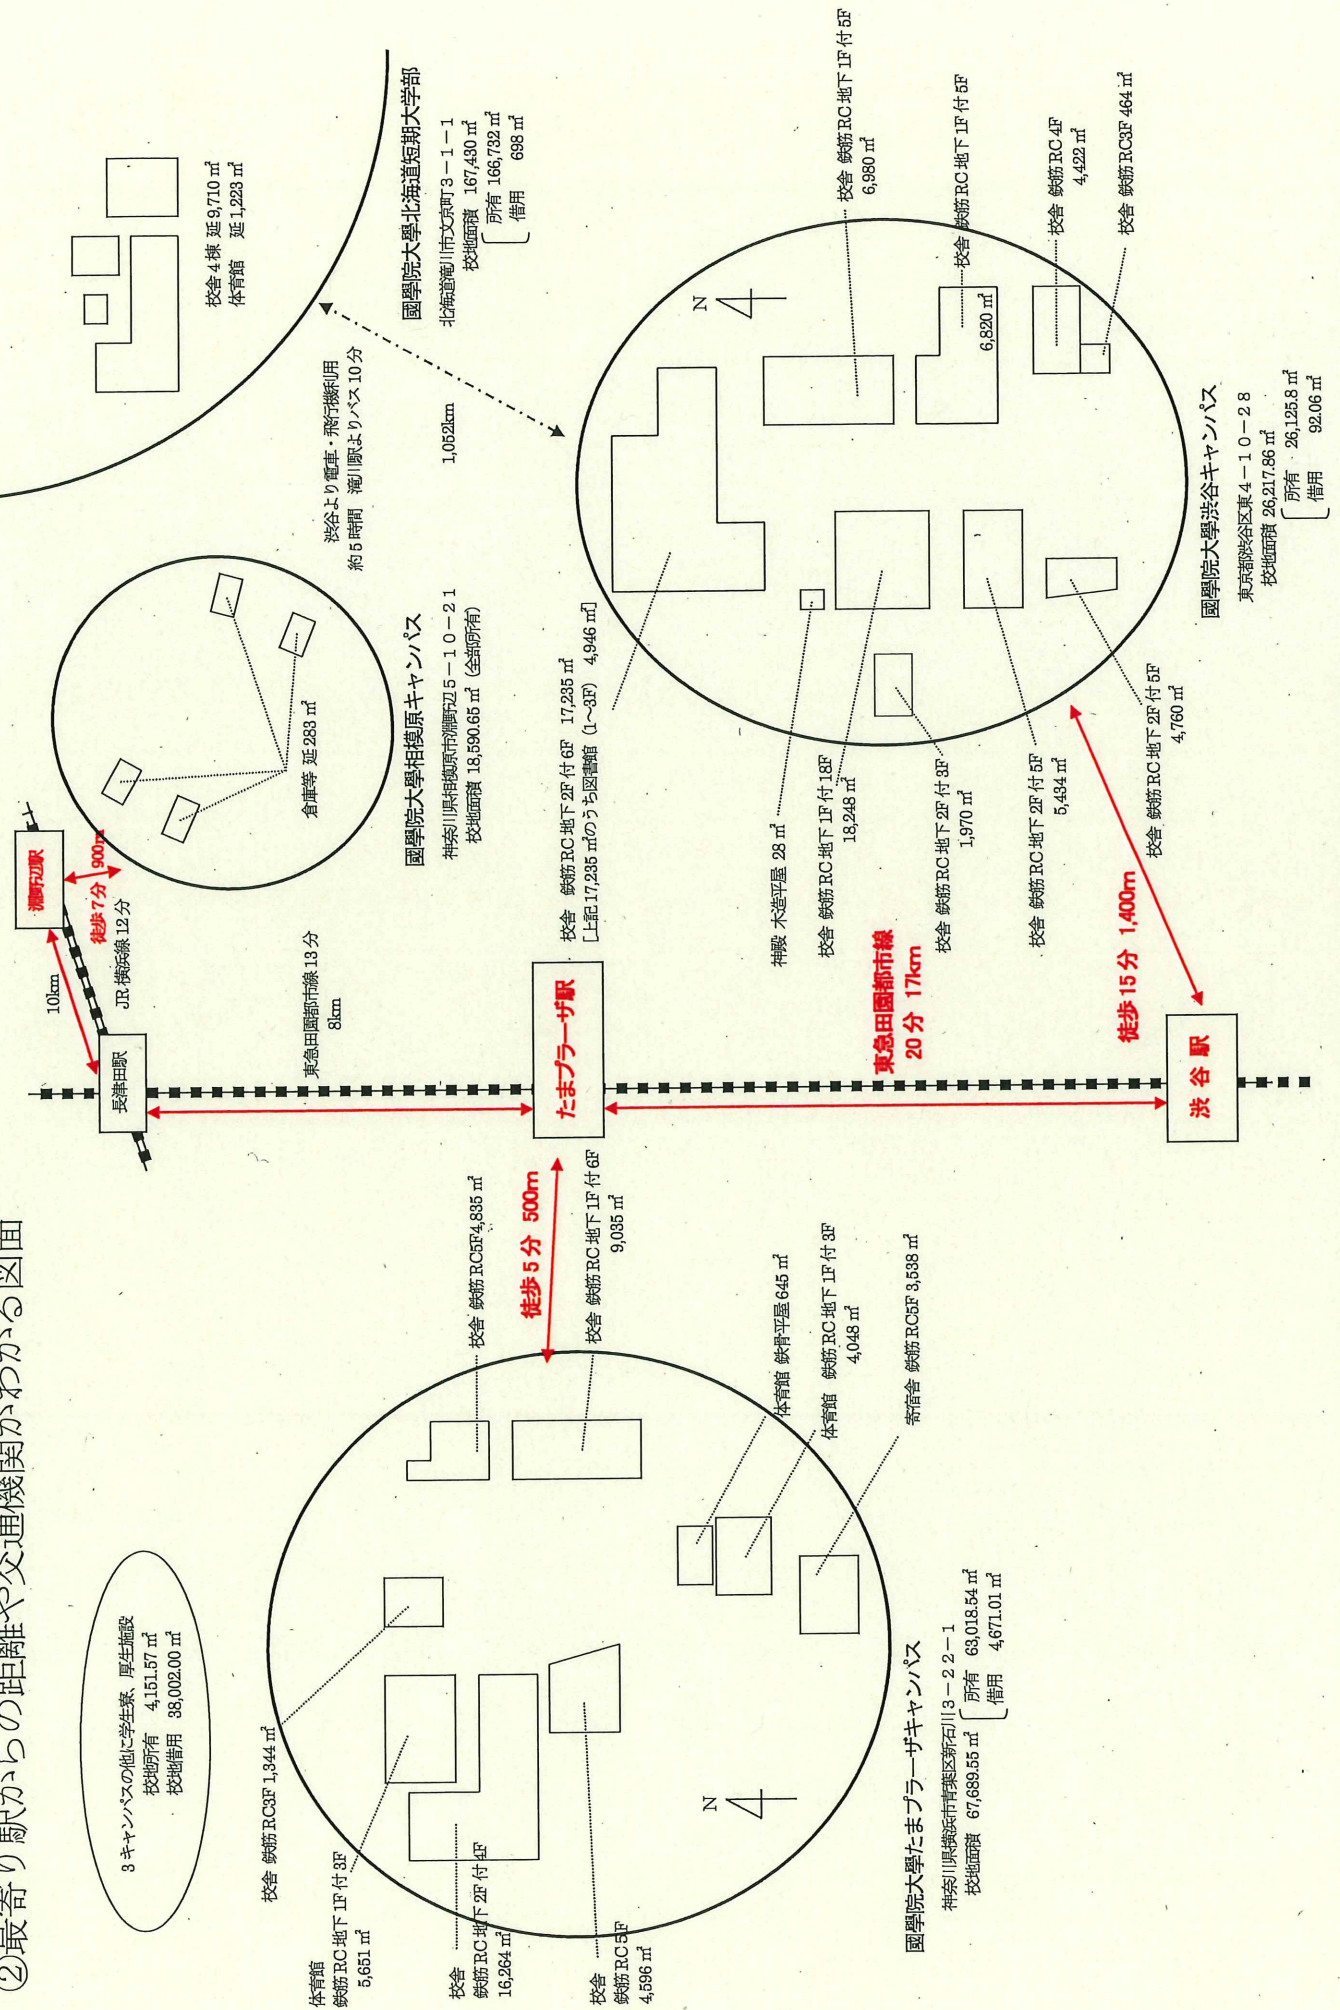

○渋谷キャンパス (所在地：東京都渋谷区東四丁目10番28号)

○たまプラーザキャンパス (所在地：神奈川県横浜市青葉区新石川三丁目2番地1.)

○相模原グラウンド (所在地：神奈川県相模原市淵野辺五丁目9-7-7番75)

②最寄り駅からの距離や交通機関がわかる図面

③校舎、運動場等の配置図(1/3)

國學院大學渋谷キャンパス 校舎配置図

東京都渋谷区東四丁目10番28号

合計校地面積: 26,217.86㎡

③校舎, 運動場等の配置図(3/3)

國學院大學相模原キャンパス配置図

神奈川県相模原市中央区淵野辺五丁目977番地75

合計校地面積: 18,590.65㎡