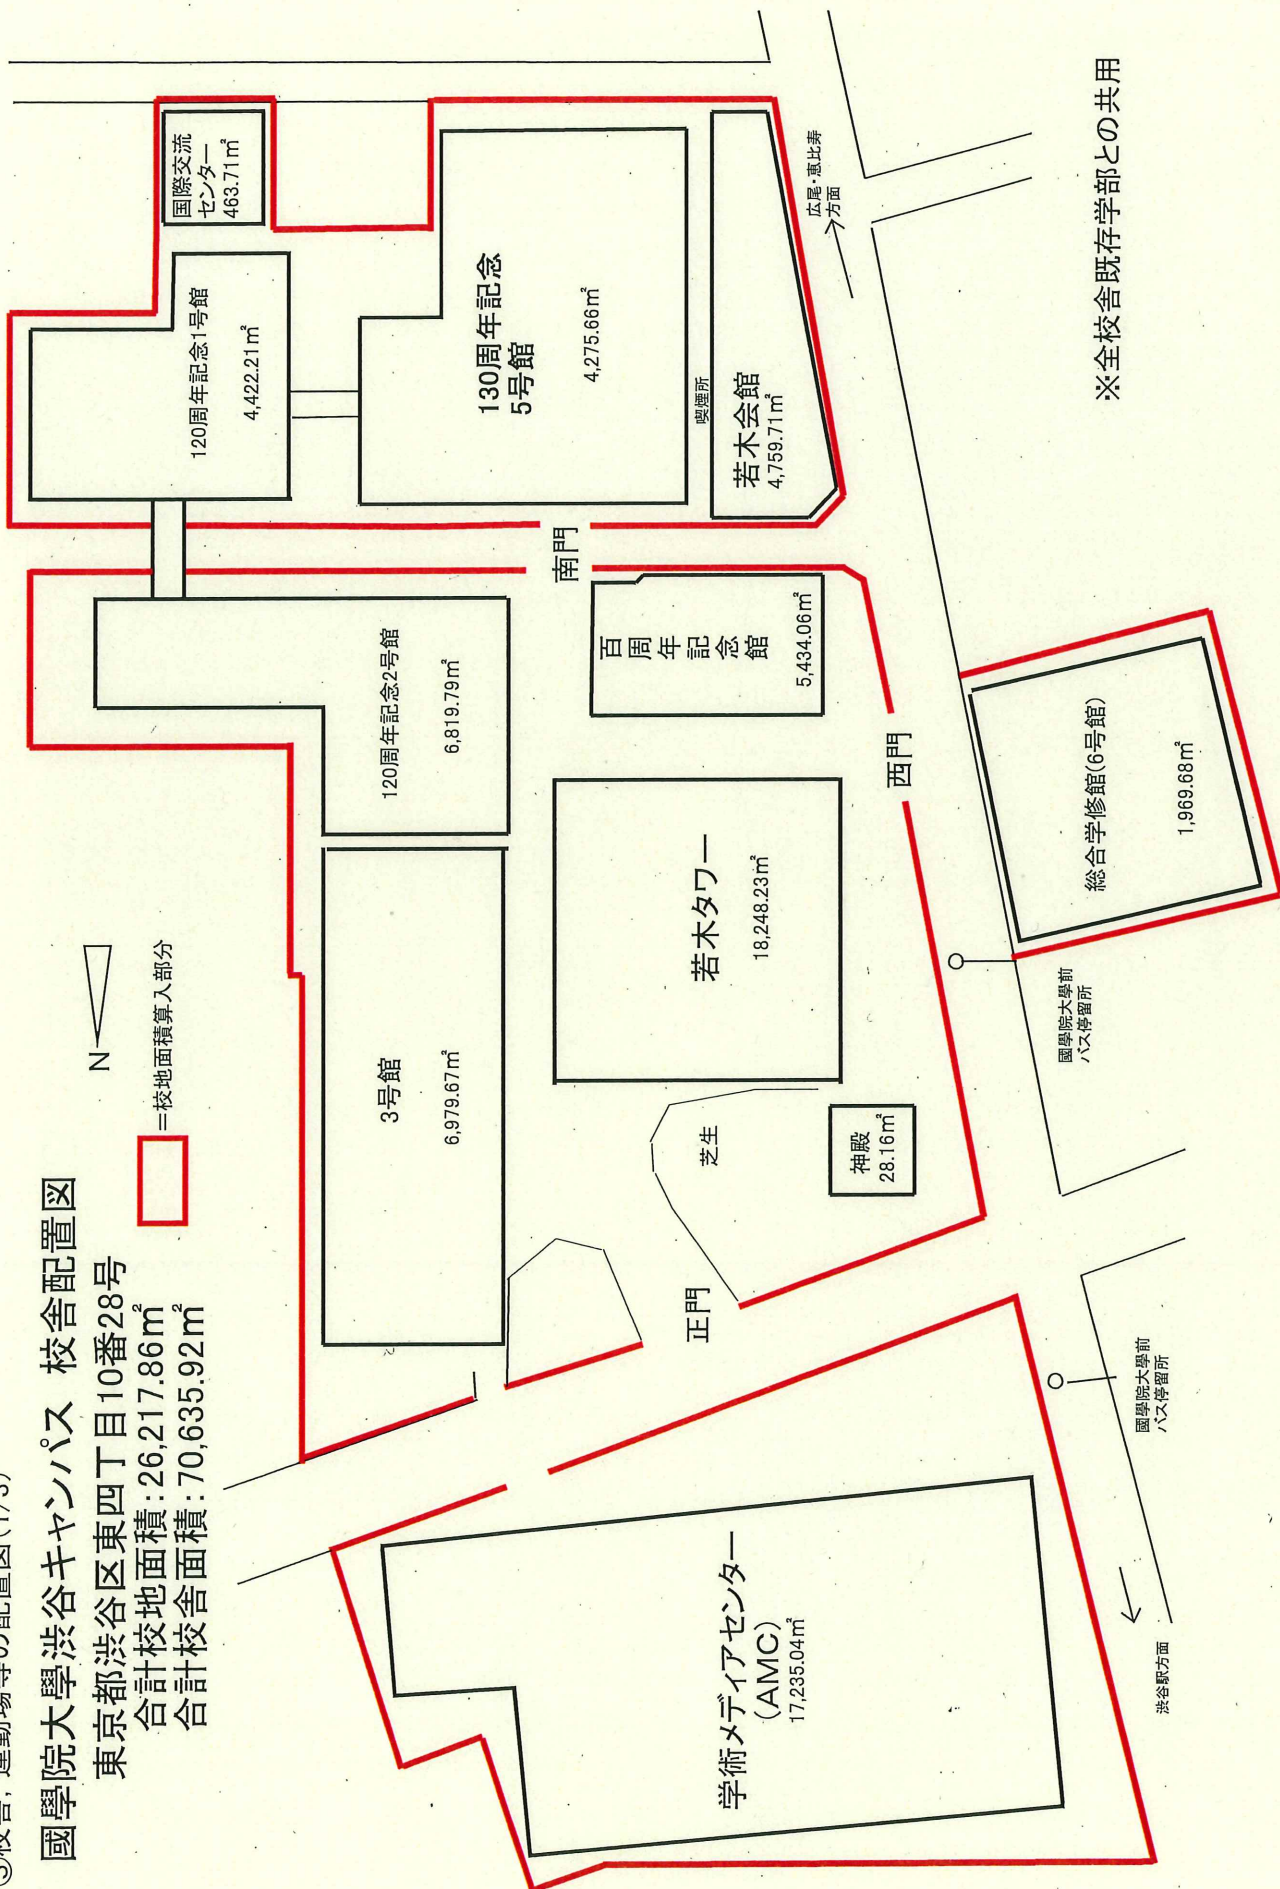

③校舎、運動場等の配置図(1/3)

國學院大學渋谷キャンパス 校舎配置図

東京都渋谷区東四丁目10番28号

合計校地面積: 26,217.86㎡

合計校舎面積: 70,635.92㎡

※全校舎既存学部との共用