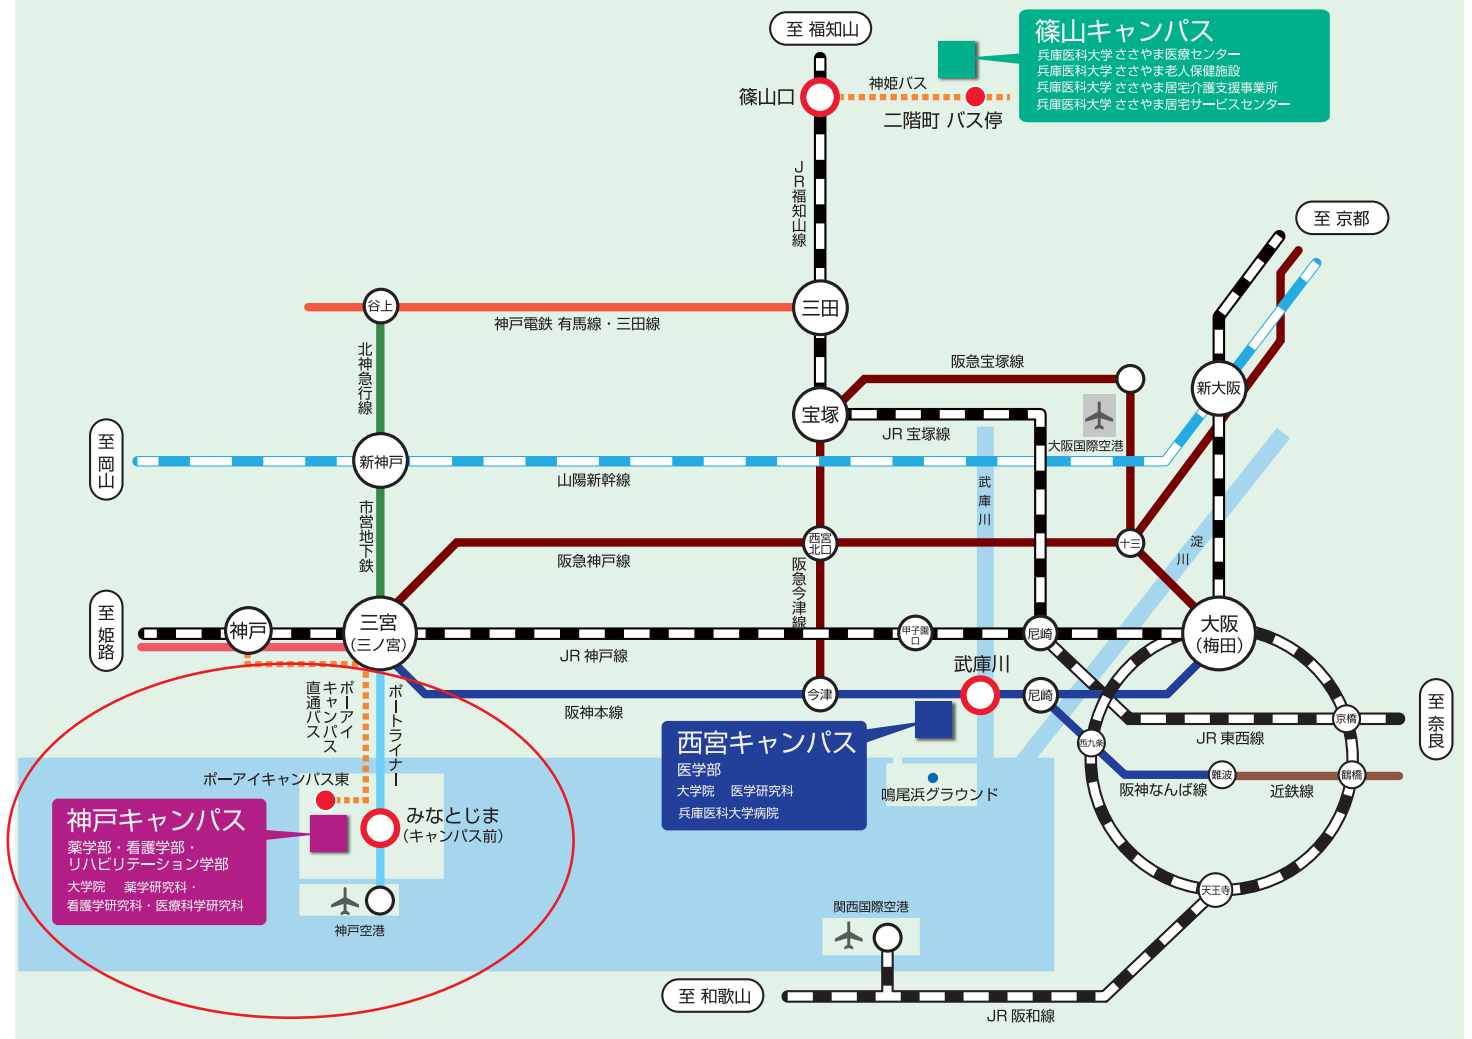

兵庫医科大学の所在地

西宮キャンパス

〒663-8501 兵庫県西宮市武庫川町 1 - 1

- 阪神電鉄 武庫川駅 西口下車 徒歩 約5分 (0.3km)
- タクシー利用 JR甲子園口駅より 約12分 (3.0km)
阪急今津駅より 約18分 (5.8km)

神戸キャンパス

〒650-8530 神戸市中央区港島 1 丁目 3 番 6

- ポートライナー みなとじま駅下車 徒歩約 10分 (0.6km)
- ポーアイキャンパス直通バス(神姫バス) 三宮駅から約12分乗車/
JR神戸駅南から約15分乗車 「ポーアイキャンパス東」下車すぐ
- タクシー利用 三宮駅より 約10分 (3.6km)
新神戸駅より 約14分 (5.1km)

篠山キャンパス

〒669-2321 兵庫県丹波篠山市黒岡 5 番地

- JR福知山線 篠山口駅下車 神姫バス 篠山営業所行き 約15分乗車
「二階町」バス停下車 徒歩約 5分 (0.5km)
- タクシー利用 篠山口駅より 約15分 (5.2km)

各キャンパスへのアクセスマップ

校舎等建物の配置図（神戸キャンパス）

- ① Port Wing
- ② Mt. Wing
- ③ Garden Wing
- ④ Garden Wing Arena（体育館）※校舎面積不算入
- ⑤ 薬用植物園 ※校地面積不算入
- ⑥ テニスコート ※校舎面積不算入

■ 枠は運動場敷地

■ 枠は大学用地

■ 枠は不算入校地面積

校地面積：44,538.00㎡

校舎面積：35,075.83㎡

■ 薬学部、看護学部、リハビリテーション学部、
薬学研究科、看護学研究科、医療科学研究科の共用

□ 不算入校舎の面積