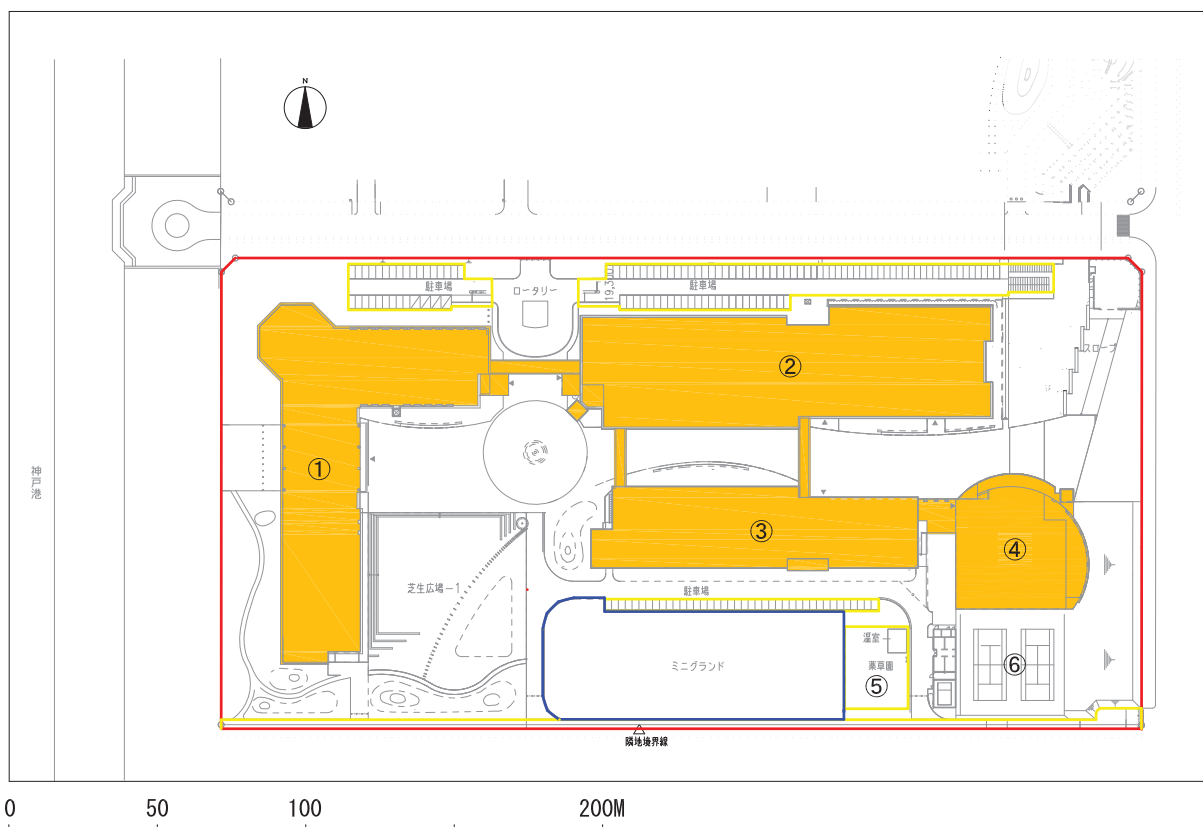

篠山キャンパス

〒669-2321 兵庫県丹波篠山市黒岡 5 番地

- JR福知山線 篠山口駅下車 神姫バス 篠山営業所行き 約15分乗車
「二階町」バス停下車 徒歩約 5分 (0.5km)
- タクシー利用 篠山口駅より 約15分 (5.2km)

各キャンパスへのアクセスマップ

校舎等建物の配置図（神戸キャンパス）

- ① Port Wing
- ② Mt. Wing
- ③ Garden Wing
- ④ Garden Wing Arena（体育館）※校舎面積不算入
- ⑤ 薬用植物園 ※校地面積不算入
- ⑥ テニスコート ※校舎面積不算入

■ 枠は運動場敷地

■ 枠は大学用地

■ 枠は不算入校地面積

校地面積：44,538.00㎡

校舎面積：35,075.83㎡

■ 薬学部、看護学部、リハビリテーション学部、
薬学研究科、看護学研究科、医療科学研究科の共用

□ 不算入校舎の面積