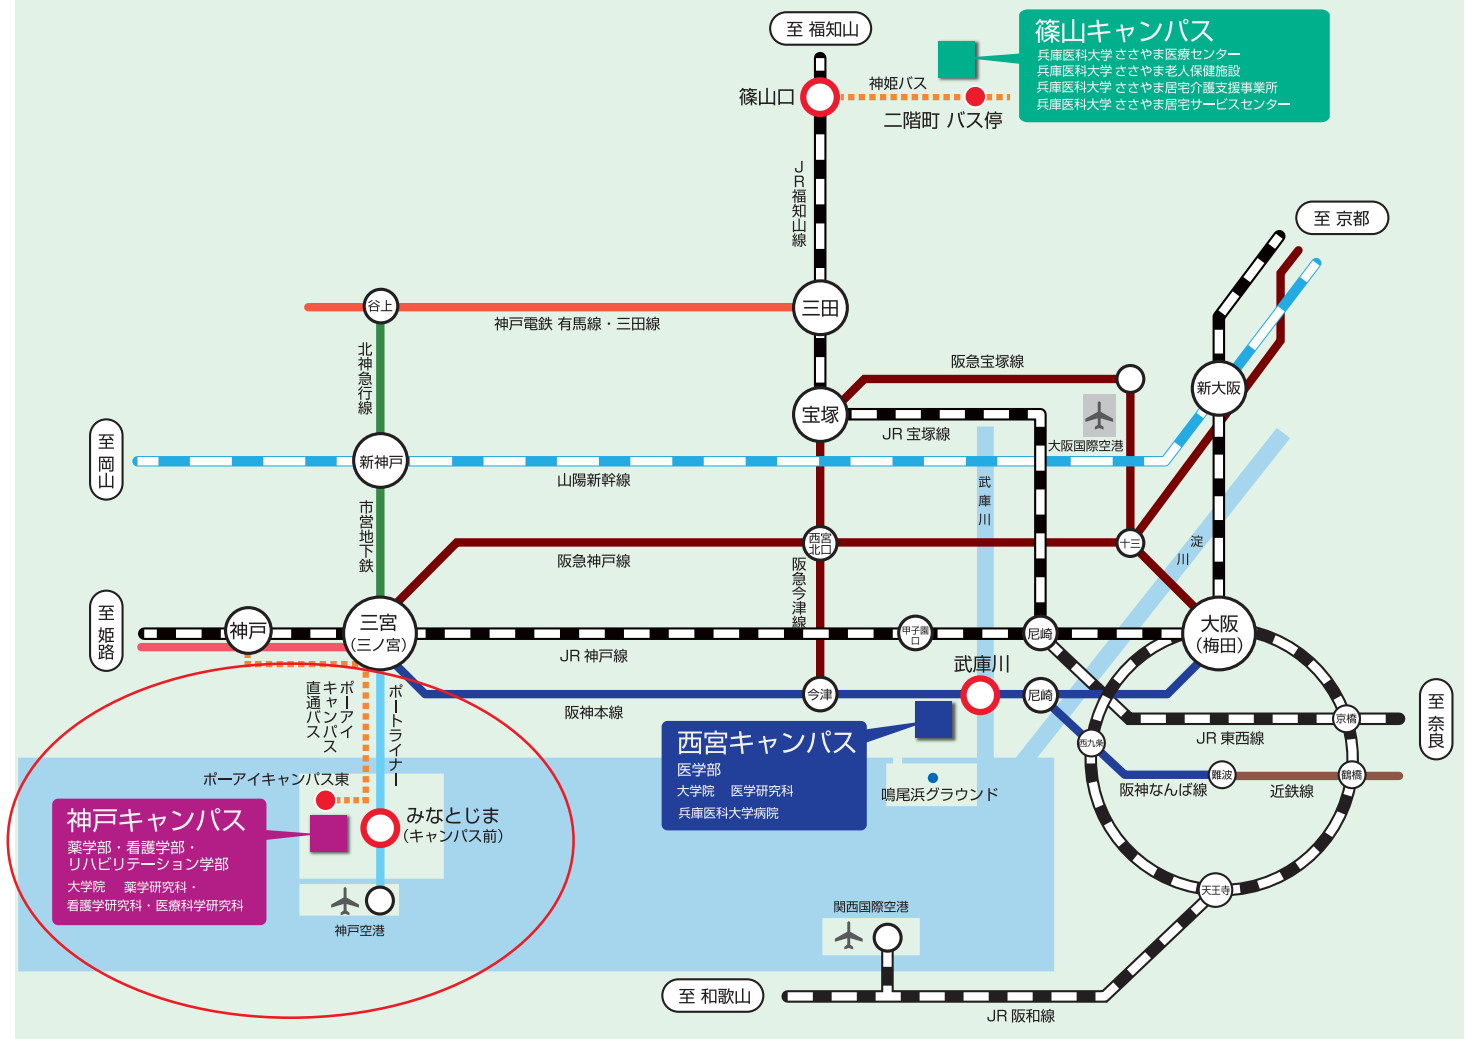

## 西宮キャンパス

〒663-8501 兵庫県西宮市武庫川町 1 - 1

- 阪神電鉄 武庫川駅 西口下車 徒歩 約5分 (0.3km)
- タクシー利用 JR甲子園口駅より 約12分 (3.0km)  
阪急今津駅より 約18分 (5.8km)

## 神戸キャンパス

〒650-8530 神戸市中央区港島 1 丁目 3 番 6

- ポートライナー みなとじま駅下車 徒歩約 10分 (0.6km)
- ポーアイキャンパス直通バス(神姫バス) 三宮駅から約12分乗車/  
JR神戸駅南から約15分乗車 「ポーアイキャンパス東」下車すぐ
- タクシー利用 三宮駅より 約10分 (3.6km)  
新神戸駅より 約14分 (5.1km)

## 篠山キャンパス

〒669-2321 兵庫県丹波篠山市黒岡 5 番地

- JR福知山線 篠山口駅下車 神姫バス 篠山営業所行き 約15分乗車  
「二階町」バス停下車 徒歩約 5分 (0.5km)
- タクシー利用 篠山口駅より 約15分 (5.2km)

## 各キャンパスへのアクセスマップ