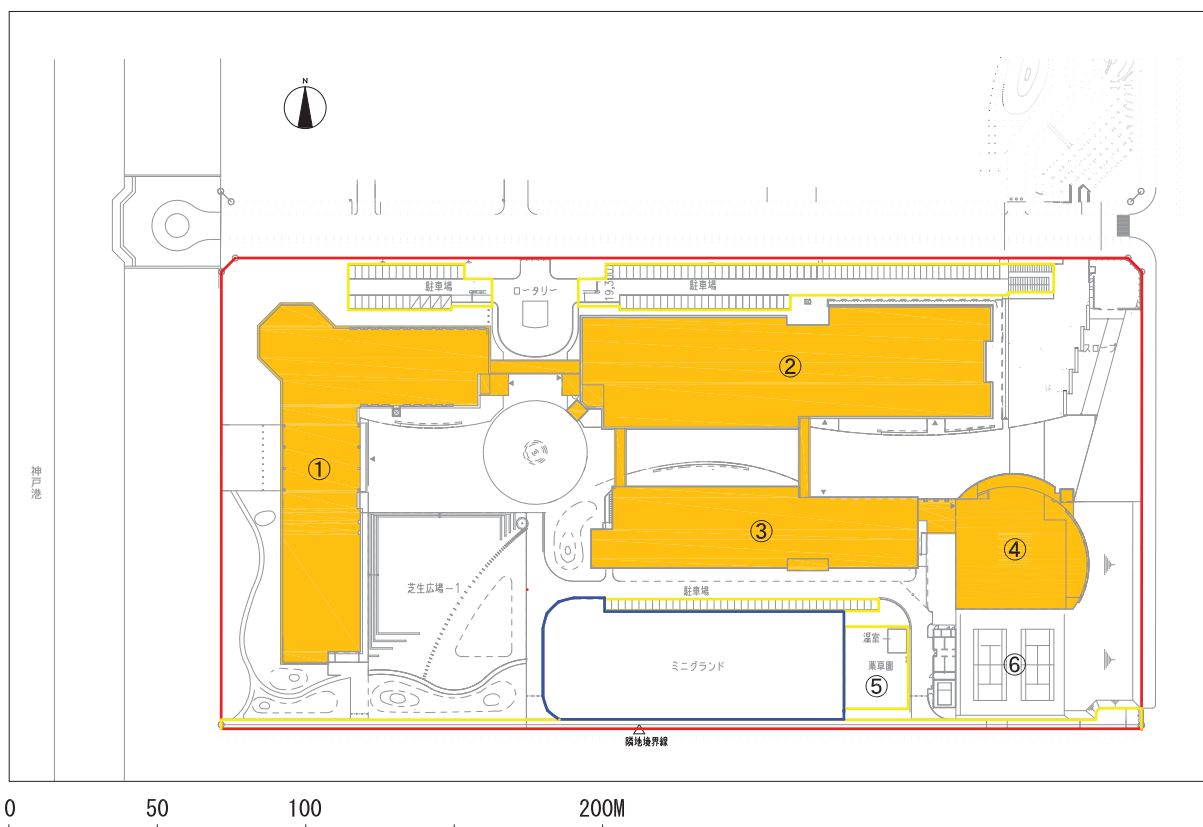

## 各キャンパスへのアクセスマップ

# 校舎等建物の配置図（神戸キャンパス）

- ① Port Wing
- ② Mt. Wing
- ③ Garden Wing
- ④ Garden Wing Arena（体育館）※校舎面積不算入
- ⑤ 薬用植物園 ※校地面積不算入
- ⑥ テニスコート ※校舎面積不算入

■ 枠は運動場敷地

■ 枠は大学用地

■ 枠は不算入校地面積

校地面積：44,538.00㎡

校舎面積：35,075.83㎡

■ 薬学部、看護学部、リハビリテーション学部、  
薬学研究科、看護学研究科、医療科学研究科の共用

□ 不算入校舎の面積