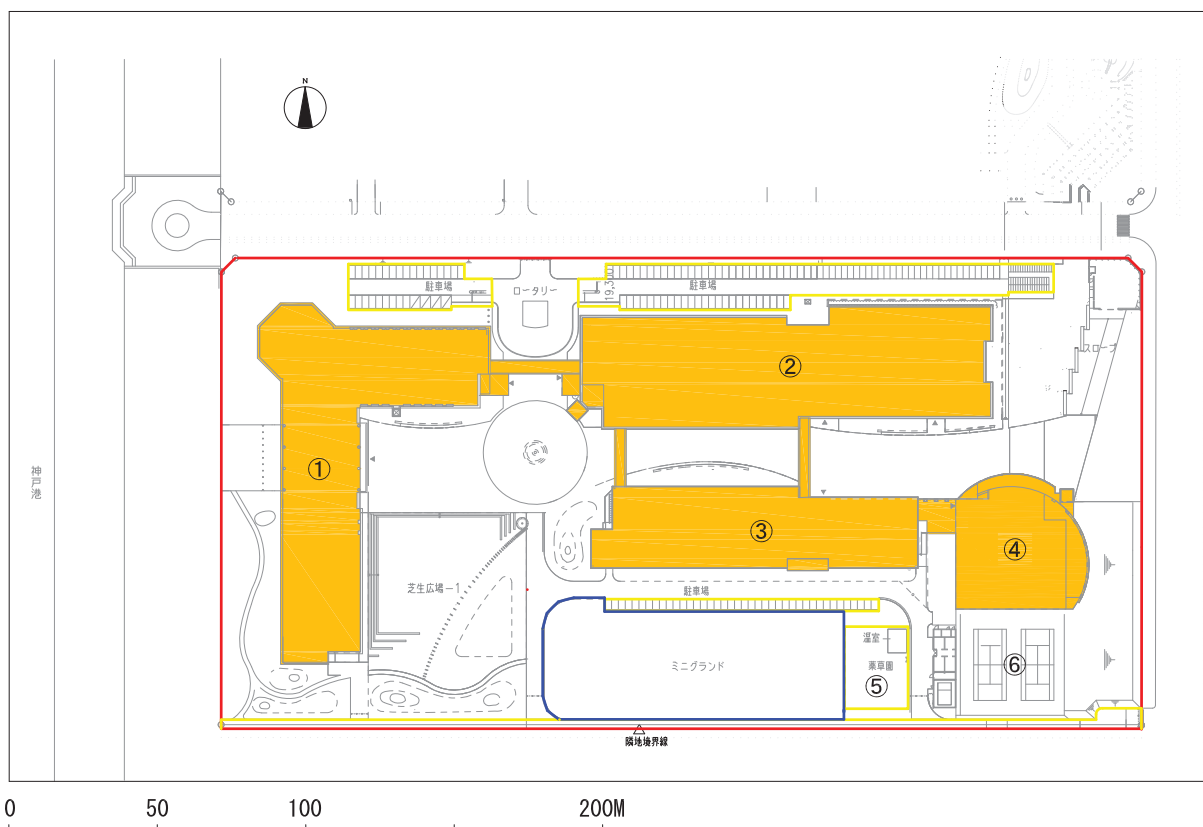

校舎等建物の配置図（神戸キャンパス）

- ① Port Wing
- ② Mt. Wing
- ③ Garden Wing
- ④ Garden Wing Arena（体育館）※校舎面積不算入
- ⑤ 薬用植物園 ※校地面積不算入
- ⑥ テニスコート ※校舎面積不算入

■ 枠は運動場敷地

■ 枠は大学用地

■ 枠は不算入校地面積

校地面積：44,538.00㎡

校舎面積：35,075.83㎡

■ 薬学部、看護学部、リハビリテーション学部、
薬学研究科、看護学研究科、医療科学研究科の共用

□ 不算入校舎の面積