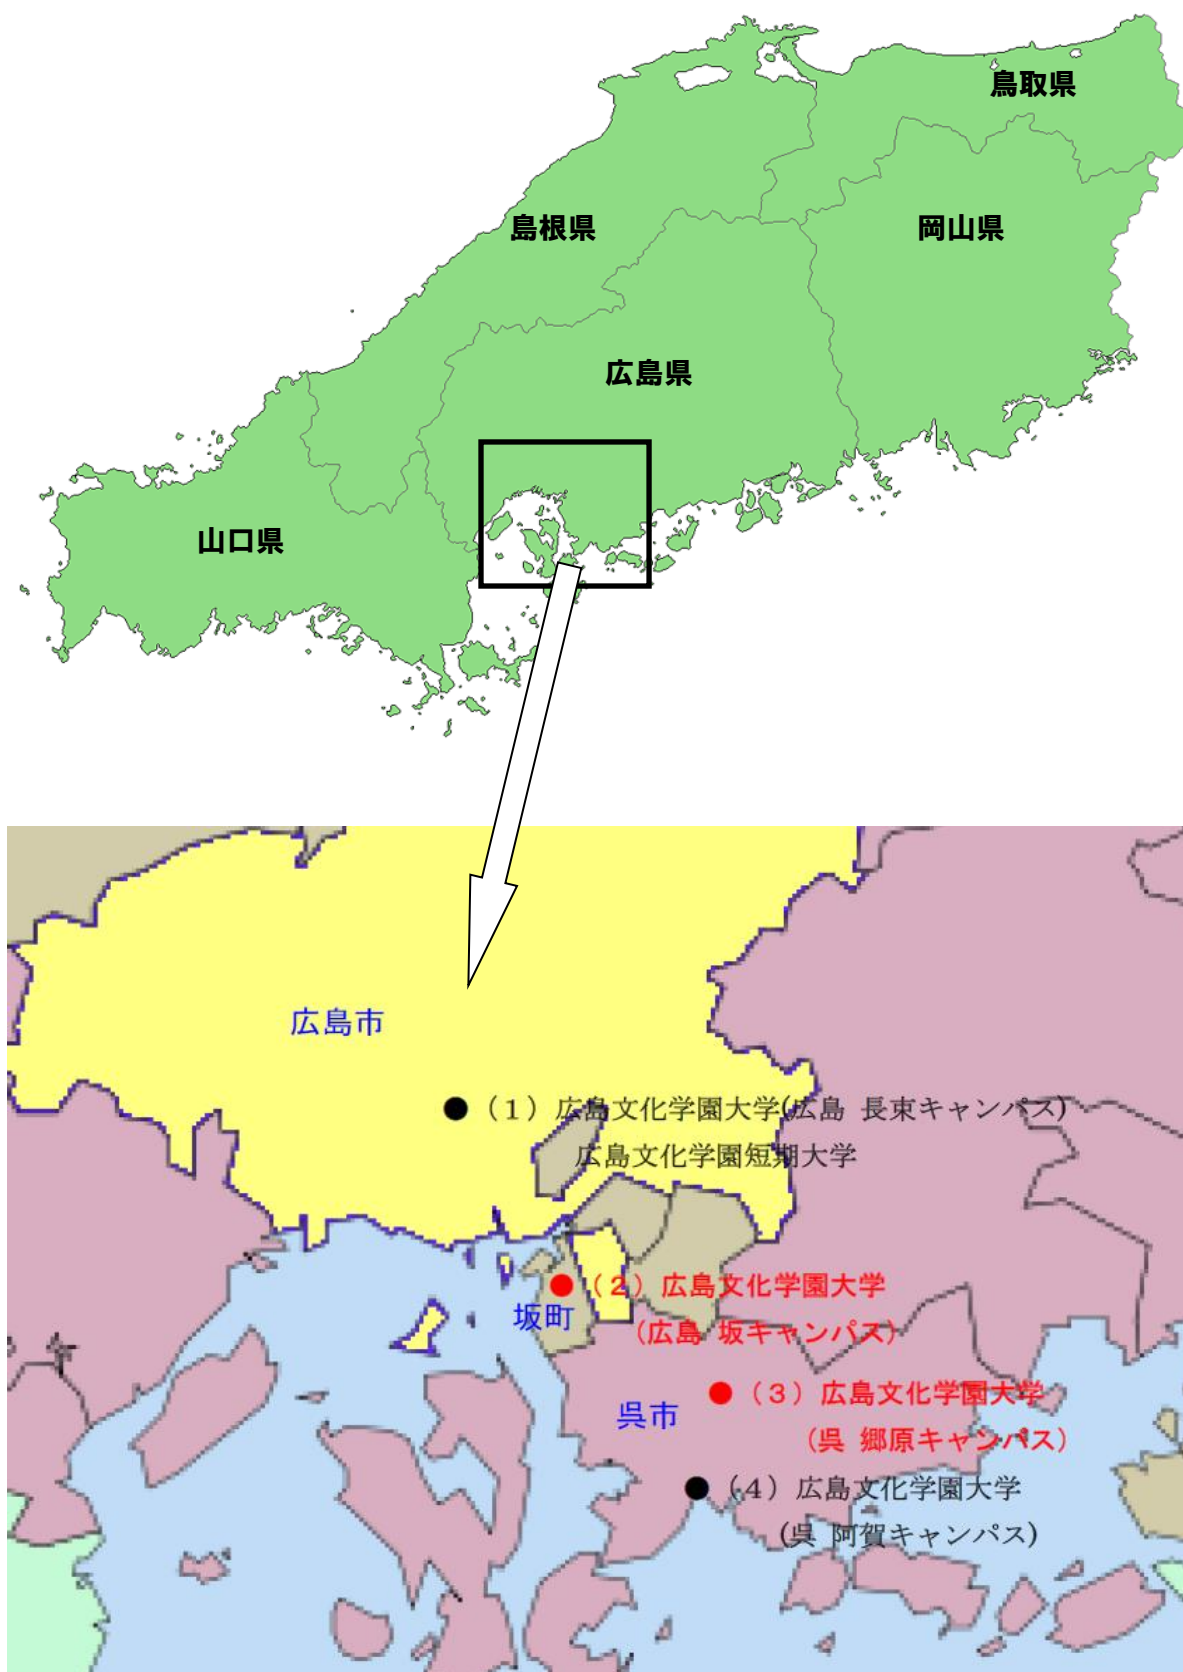

(1) 広島県内における位置関係の図面

-図面-2-

校舎の状況

広島文化学園大学 呉 郷原キャンパス

保有

① 校舎(本館)	鉄筋地下1階付2階建	1,971.78 m ²	⑦ 学生寮	鉄骨平家建	237.60 m ²
② 校舎(学生会館)	鉄筋2階建	1,083.09 m ²	⑧ 学生寮	鉄骨平家建	237.60 m ²
③ 校舎(1号館)	鉄筋5階建	5,436.56 m ²	⑨ 学生寮	鉄骨平家建	182.92 m ²
④ 校舎(2号館)	鉄骨2階建	1,329.76 m ²			
⑤ 体育館	鉄筋3階建	2,276.70 m ²			
⑥ クラブハウス	コンクリートブロック造平家建	120.55 m ²			

広島文化学園大学 呉 阿賀キャンパス

保有

① 校舎(1・2・3号館)	鉄筋5階建	5,291.01 m ²
② 校舎(看護実習等)	鉄筋4階建	2,891.36 m ²
③ 校舎(食堂)	鉄骨平家建	255.92 m ²
④ 体育館	鉄骨2階建	1,122.24 m ²
⑤ 自治会館	木造	132.49 m ²

広島文化学園大学 広島 坂キャンパス

保有

① 校舎(1・2・3号館)	鉄筋4階建	6,396.78 m ²
② クラブハウス	鉄骨2階建	286.81 m ²