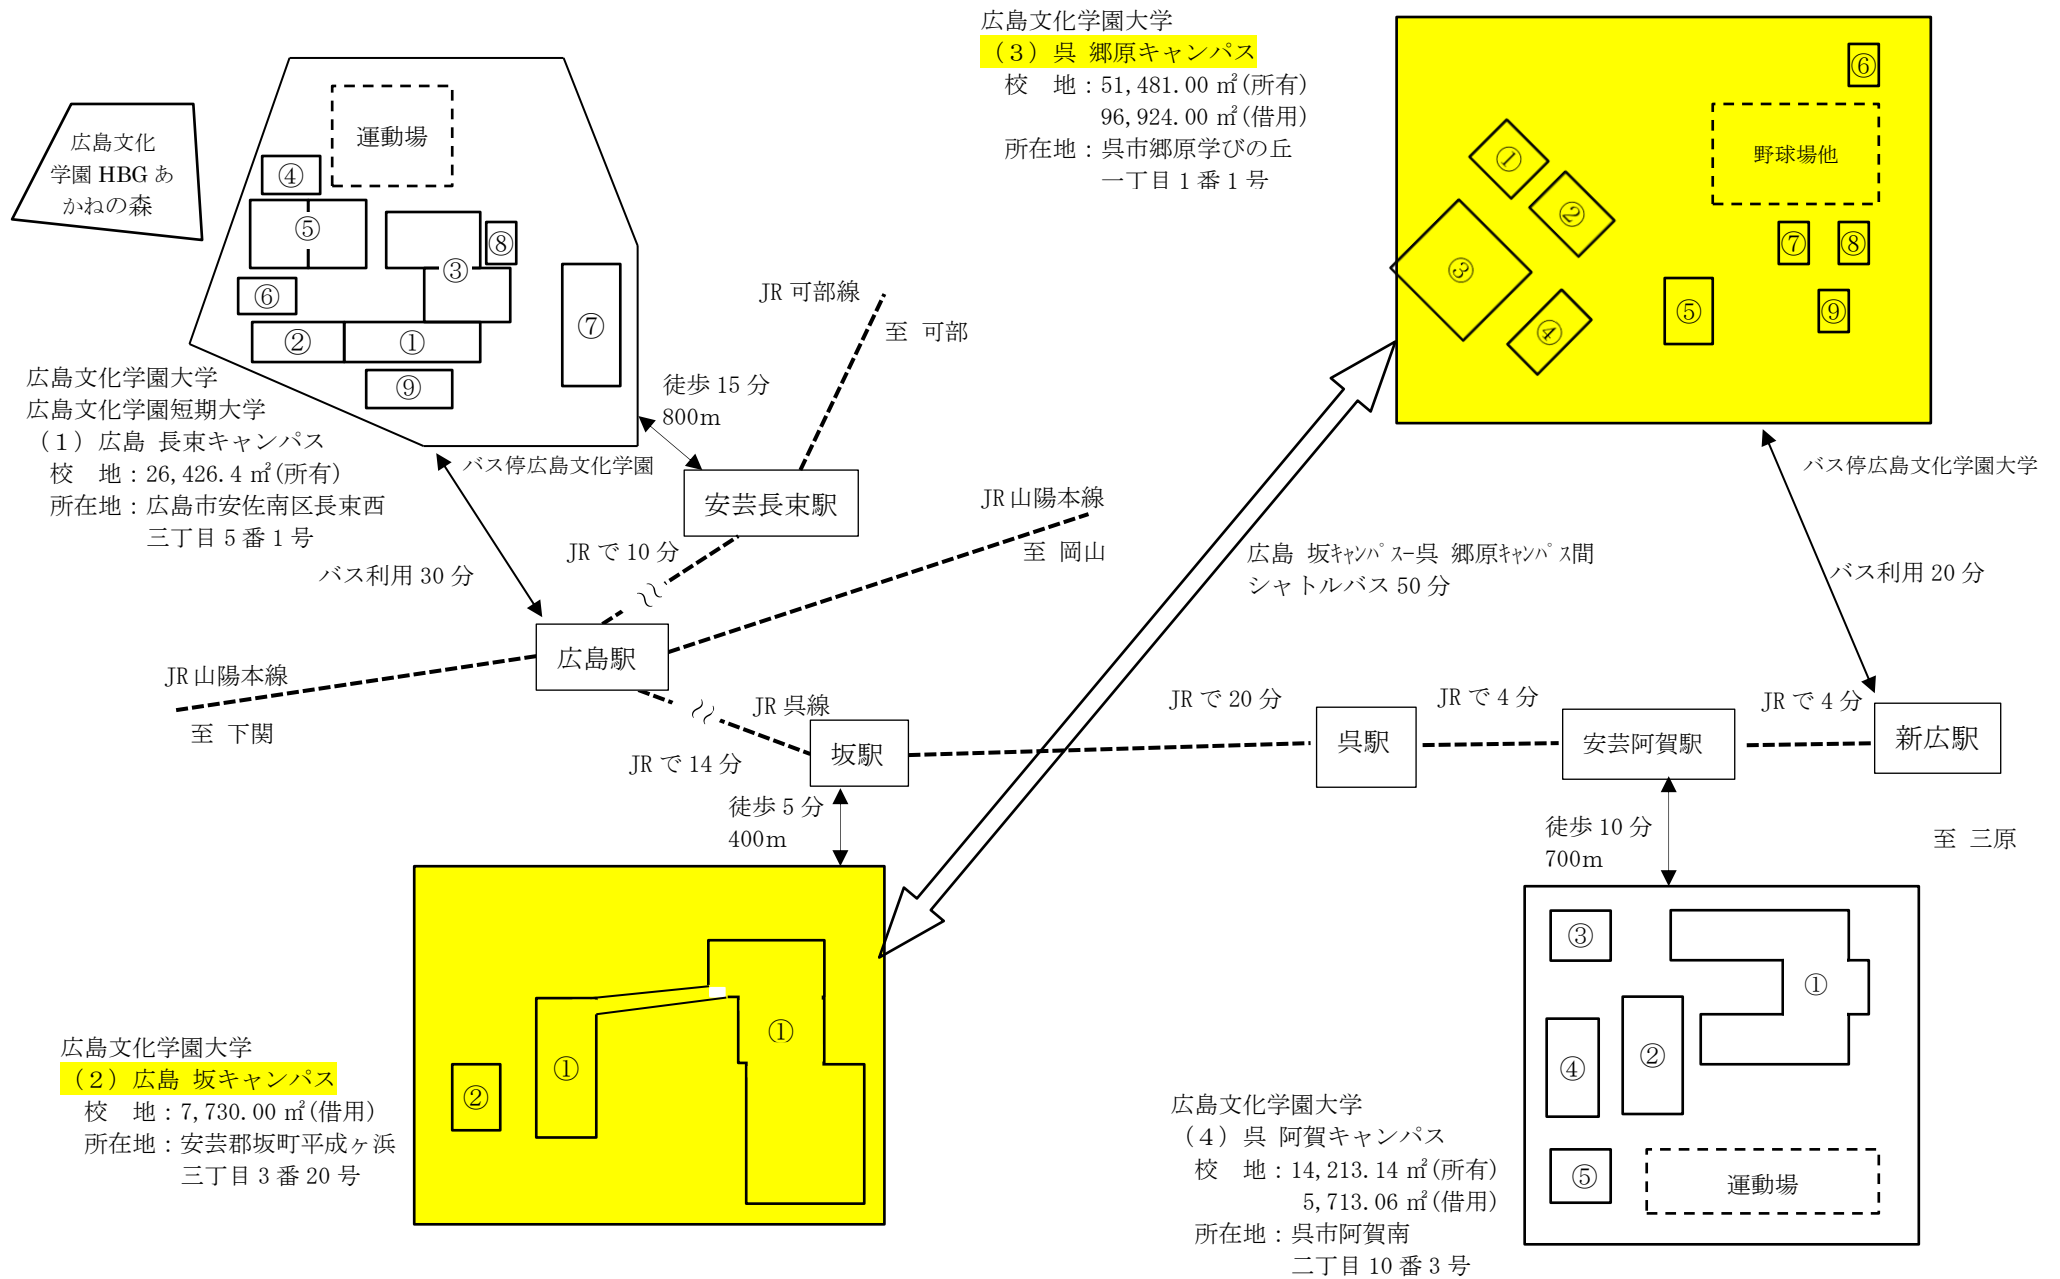

(1) 広島県内における位置関係の図面

-図面-2-

校舎の状況

広島文化学園大学 呉 郷原キャンパス

保有

① 校舎(本館)	鉄筋地下1階付2階建	1,971.78 m ²	⑦ 学生寮	鉄骨平家建	237.60 m ²
② 校舎(学生会館)	鉄筋2階建	1,083.09 m ²	⑧ 学生寮	鉄骨平家建	237.60 m ²
③ 校舎(1号館)	鉄筋5階建	5,436.56 m ²	⑨ 学生寮	鉄骨平家建	182.92 m ²
④ 校舎(2号館)	鉄骨2階建	1,329.76 m ²			
⑤ 体育館	鉄筋3階建	2,276.70 m ²			
⑥ クラブハウス	コンクリートブロック造平家建	120.55 m ²			

広島文化学園大学 呉 阿賀キャンパス

保有

① 校舎(1・2・3号館)	鉄筋5階建	5,291.01 m ²
② 校舎(看護実習等)	鉄筋4階建	2,891.36 m ²
③ 校舎(食堂)	鉄骨平家建	255.92 m ²
④ 体育館	鉄骨2階建	1,122.24 m ²
⑤ 自治会館	木造	132.49 m ²

広島文化学園大学 広島 坂キャンパス

保有

① 校舎(1・2・3号館)	鉄筋4階建	6,396.78 m ²
② クラブハウス	鉄骨2階建	286.81 m ²

広島文化学園大学, 広島文化学園短期大学 広島 長束キャンパス

保有

① 校舎(1号館)	鉄筋4階建	2,248.75 m ²	⑦ 体育館	鉄筋2階建	1,686.55 m ²
② 校舎(2号館)	鉄筋4階建	2,313.26 m ²	⑧ 校舎(調理器具保管室)	コンクリートブロック造平家建	20.71 m ²
③ 校舎(3・7号館)	鉄筋4階建	2,093.90 m ²	⑨ 校舎(本館)	鉄筋5階建	3,259.25 m ²
④ 校舎(4号館)	鉄骨2階建	539.46 m ²			
⑤ 校舎(5・6号館)	鉄筋5階建	3,922.27 m ²			
⑥ 校舎(8号館)	鉄骨4階建	1,063.00 m ²			