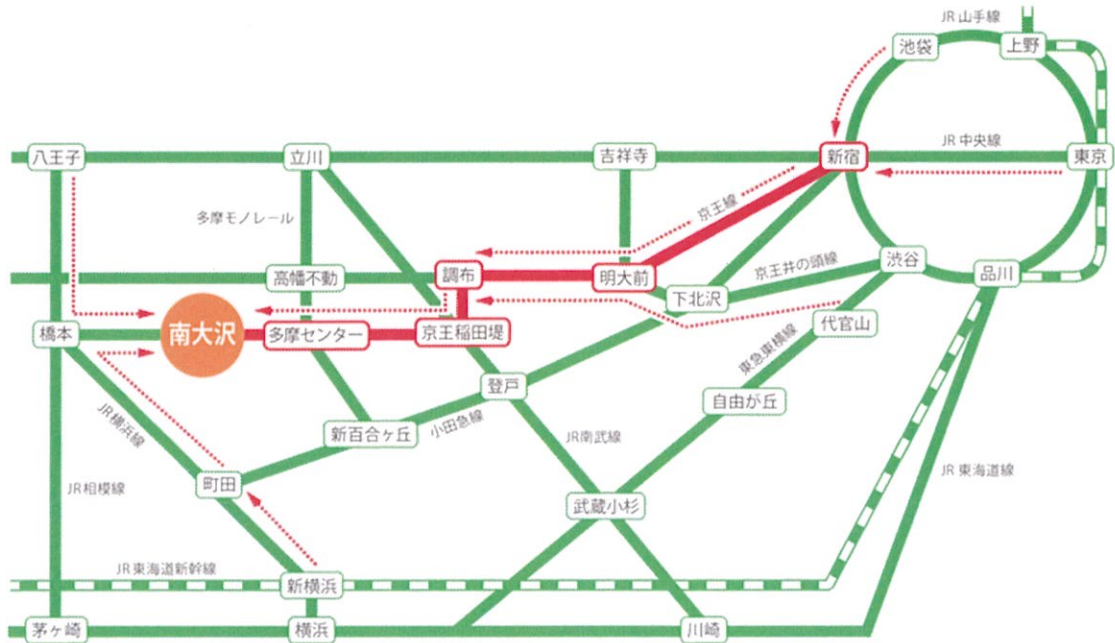

都道府県内における位置関係

ヤマザキ動物看護大学  
ヤマザキ動物看護大学大学院

最寄り駅からの距離、交通機関及び所要時間が分かる図

主要駅から「南大沢」駅までの平均乗車時間

- 新宿から36分  
 新宿 — 京王線 — 調布 — 京王相模原線 — 南大沢
  - 八王子から21分  
 八王子 — JR横浜線 — 橋本 — 京王相模原線 — 南大沢
  - 渋谷から32分  
 渋谷 — 京王井の頭線 — 明大前 — 京王線 — 調布 — 京王相模原線 — 南大沢
  - 吉祥寺から41分  
 吉祥寺 — 京王井の頭線 — 明大前 — 京王線 — 調布 — 京王相模原線 — 南大沢
  - 池袋から50分  
 池袋 — JR山手線 — 新宿 — 京王線 — 調布 — 京王相模原線 — 南大沢
  - 東京から50分  
 東京 — JR中央線 — 新宿 — 京王線 — 調布 — 京王相模原線 — 南大沢
  - 横浜から61分  
 横浜 — JR横浜線 — 橋本 — 京王相模原線 — 南大沢
- 乗り換え時間は含まませんので目安としてご参照ください。

南大沢駅からヤマザキ動物看護大学大学院  
 距離：約 900m 所要時間：徒歩約 10分

# 校舎、運動場等の配置図

所在地 東京都八王子市南大沢4-7-2  
 校地面積 18,752.37㎡ (うち駐車場1,088.21㎡)  
 運動場面積 1,402.75㎡  
 その他土地面積 1,278.44㎡

学部との共用  
 その他土地  
 (本学園が100%出資する子会社  
 (株)ヤマザキ教育サポートへ貸与)

南大沢キャンパス1号館	南大沢キャンパス2号館 (守衛所含む)	南大沢キャンパス3号館	ダイケアガーデン	ER八王子動物高度医療 救命救急センター
校舎面積(共用) 4,063.23㎡ その他面積 21.20㎡	校舎面積(専用) 75.39㎡ 校舎面積(共用) 4,223.98㎡ その他面積 113.82㎡	校舎面積(共用) 2,960.43㎡ その他面積 277.20㎡	その他面積 94.96㎡	その他面積 751.00㎡