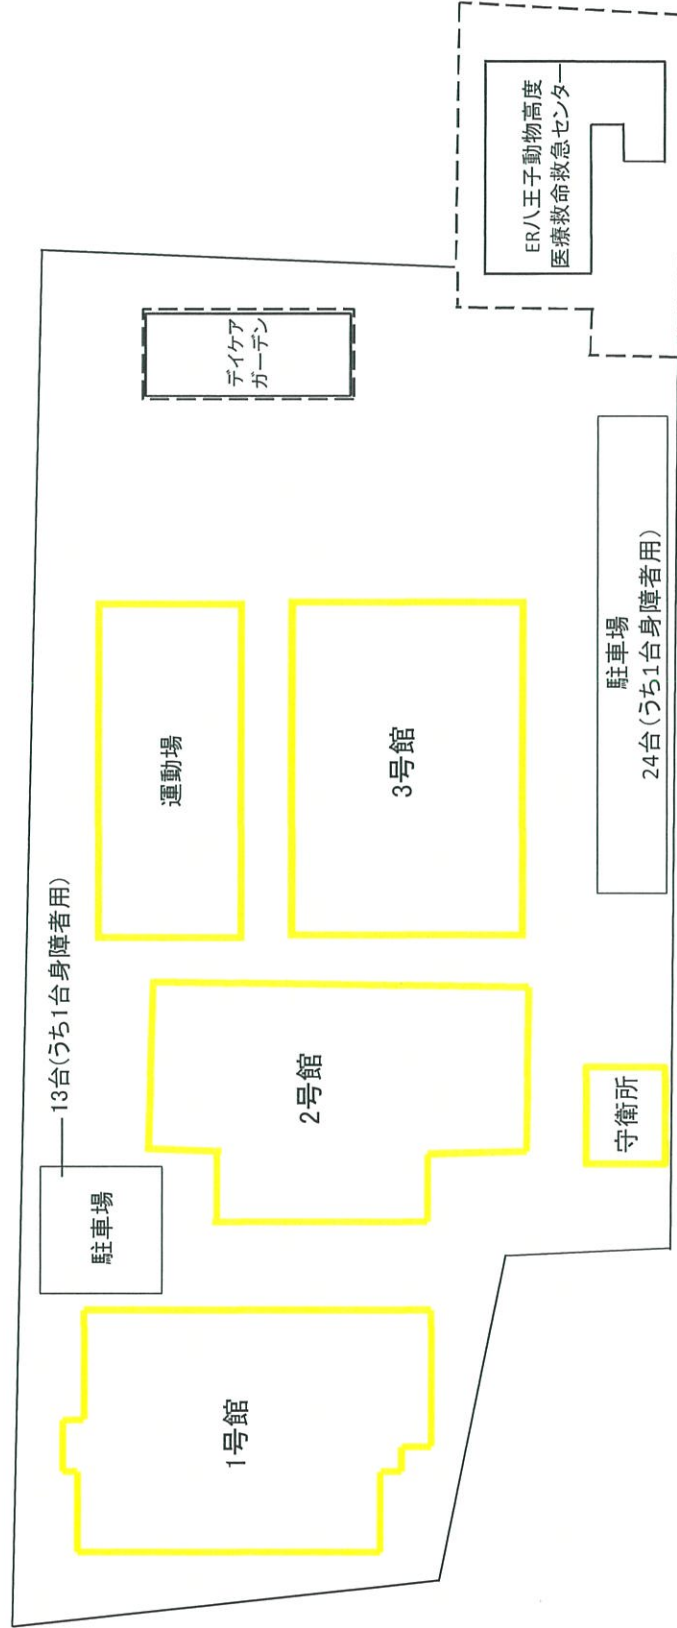

都道府県内における位置関係

ヤマザキ動物看護大学  
ヤマザキ動物看護大学大学院

最寄り駅からの距離、交通機関及び所要時間が分かる図

主要駅から「南大沢」駅までの平均乗車時間

- 新宿から36分  
 新宿 — 京王線 — 調布 — 京王相模原線 — 南大沢
  - 八王子から21分  
 八王子 — JR横浜線 — 橋本 — 京王相模原線 — 南大沢
  - 渋谷から32分  
 渋谷 — 京王井の頭線 — 明大前 — 京王線 — 調布 — 京王相模原線 — 南大沢
  - 吉祥寺から41分  
 吉祥寺 — 京王井の頭線 — 明大前 — 京王線 — 調布 — 京王相模原線 — 南大沢
  - 池袋から50分  
 池袋 — JR山手線 — 新宿 — 京王線 — 調布 — 京王相模原線 — 南大沢
  - 東京から50分  
 東京 — JR中央線 — 新宿 — 京王線 — 調布 — 京王相模原線 — 南大沢
  - 横浜から61分  
 横浜 — JR横浜線 — 橋本 — 京王相模原線 — 南大沢
- 乗り換え時間は含まませんので目安としてご参照ください。

南大沢駅からヤマザキ動物看護大学大学院  
 距離：約 900m 所要時間：徒歩約 10分

# 校舎、運動場等の配置図

所在地 東京都八王子市南大沢4-7-2  
 校地面積 18,752.37㎡ (うち駐車場1,088.21㎡)  
 運動場面積 1,402.75㎡  
 その他土地面積 1,278.44㎡

学部との共用  
 その他土地  
 (本学園が100%出資する子会社  
 (株)ヤマザキ教育サポートへ貸与)

南大沢キャンパス1号館	南大沢キャンパス2号館 (守衛所含む)	南大沢キャンパス3号館	ダイケアガーデン	ER八王子動物高度医療 救命救急センター
校舎面積(共用) 4,063.23㎡ その他面積 21.20㎡	校舎面積(専用) 75.39㎡ 校舎面積(共用) 4,223.98㎡ その他面積 113.82㎡	校舎面積(共用) 2,960.43㎡ その他面積 277.20㎡	その他面積 94.96㎡	その他面積 751.00㎡