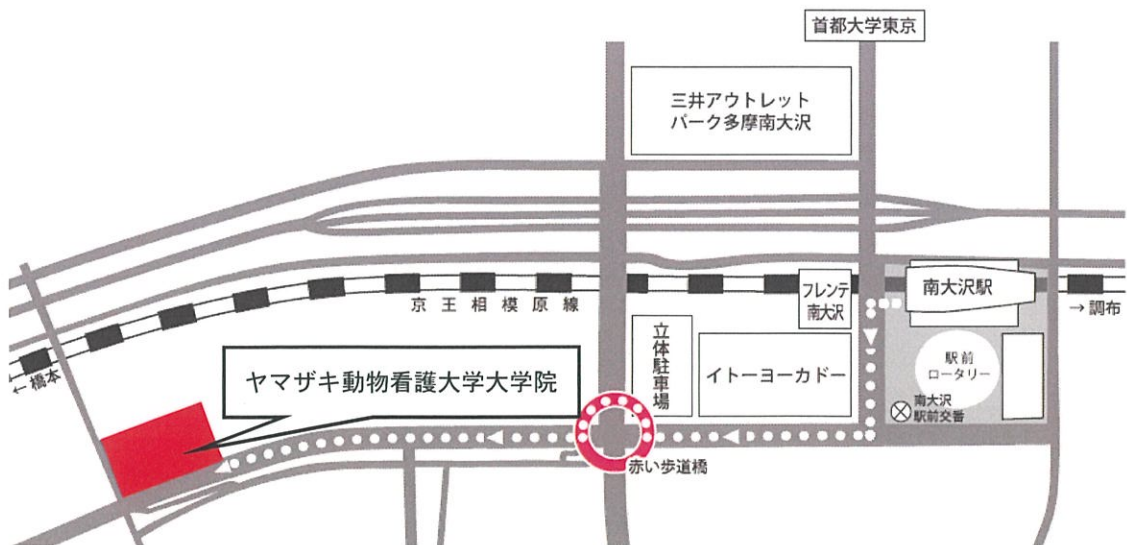

都道府県内における位置関係

ヤマザキ動物看護大学  
ヤマザキ動物看護大学大学院

最寄り駅からの距離、交通機関及び所要時間が分かる図

主要駅から「南大沢」駅までの平均乗車時間

- 新宿から36分  
 新宿 — 京王線 — 調布 — 京王相模原線 — 南大沢
  - 八王子から21分  
 八王子 — JR横浜線 — 橋本 — 京王相模原線 — 南大沢
  - 渋谷から32分  
 渋谷 — 京王井の頭線 — 明大前 — 京王線 — 調布 — 京王相模原線 — 南大沢
  - 吉祥寺から41分  
 吉祥寺 — 京王井の頭線 — 明大前 — 京王線 — 調布 — 京王相模原線 — 南大沢
  - 池袋から50分  
 池袋 — JR山手線 — 新宿 — 京王線 — 調布 — 京王相模原線 — 南大沢
  - 東京から50分  
 東京 — JR中央線 — 新宿 — 京王線 — 調布 — 京王相模原線 — 南大沢
  - 横浜から61分  
 横浜 — JR横浜線 — 橋本 — 京王相模原線 — 南大沢
- 乗り換え時間は含まませんので目安としてご参照ください。

南大沢駅からヤマザキ動物看護大学大学院  
 距離：約 900m 所要時間：徒歩約 10分

# 校舎、運動場等の配置図

所在地 東京都八王子市南大沢4-7-2  
 校地面積 18,752.37㎡ (うち駐車場1,088.21㎡)  
 運動場面積 1,402.75㎡  
 その他土地面積 1,278.44㎡

学部との共用  
 その他土地  
 (本学園が100%出資する子会社  
 (株)ヤマザキ教育サポートへ貸与)

南大沢キャンパス1号館	南大沢キャンパス2号館 (守衛所含む)	南大沢キャンパス3号館	ダイケアガーデン	ER八王子動物高度医療 救命救急センター
校舎面積(共用) 4,063.23㎡ その他面積 21.20㎡	校舎面積(専用) 75.39㎡ 校舎面積(共用) 4,223.98㎡ その他面積 113.82㎡	校舎面積(共用) 2,960.43㎡ その他面積 277.20㎡	その他面積 94.96㎡	その他面積 751.00㎡