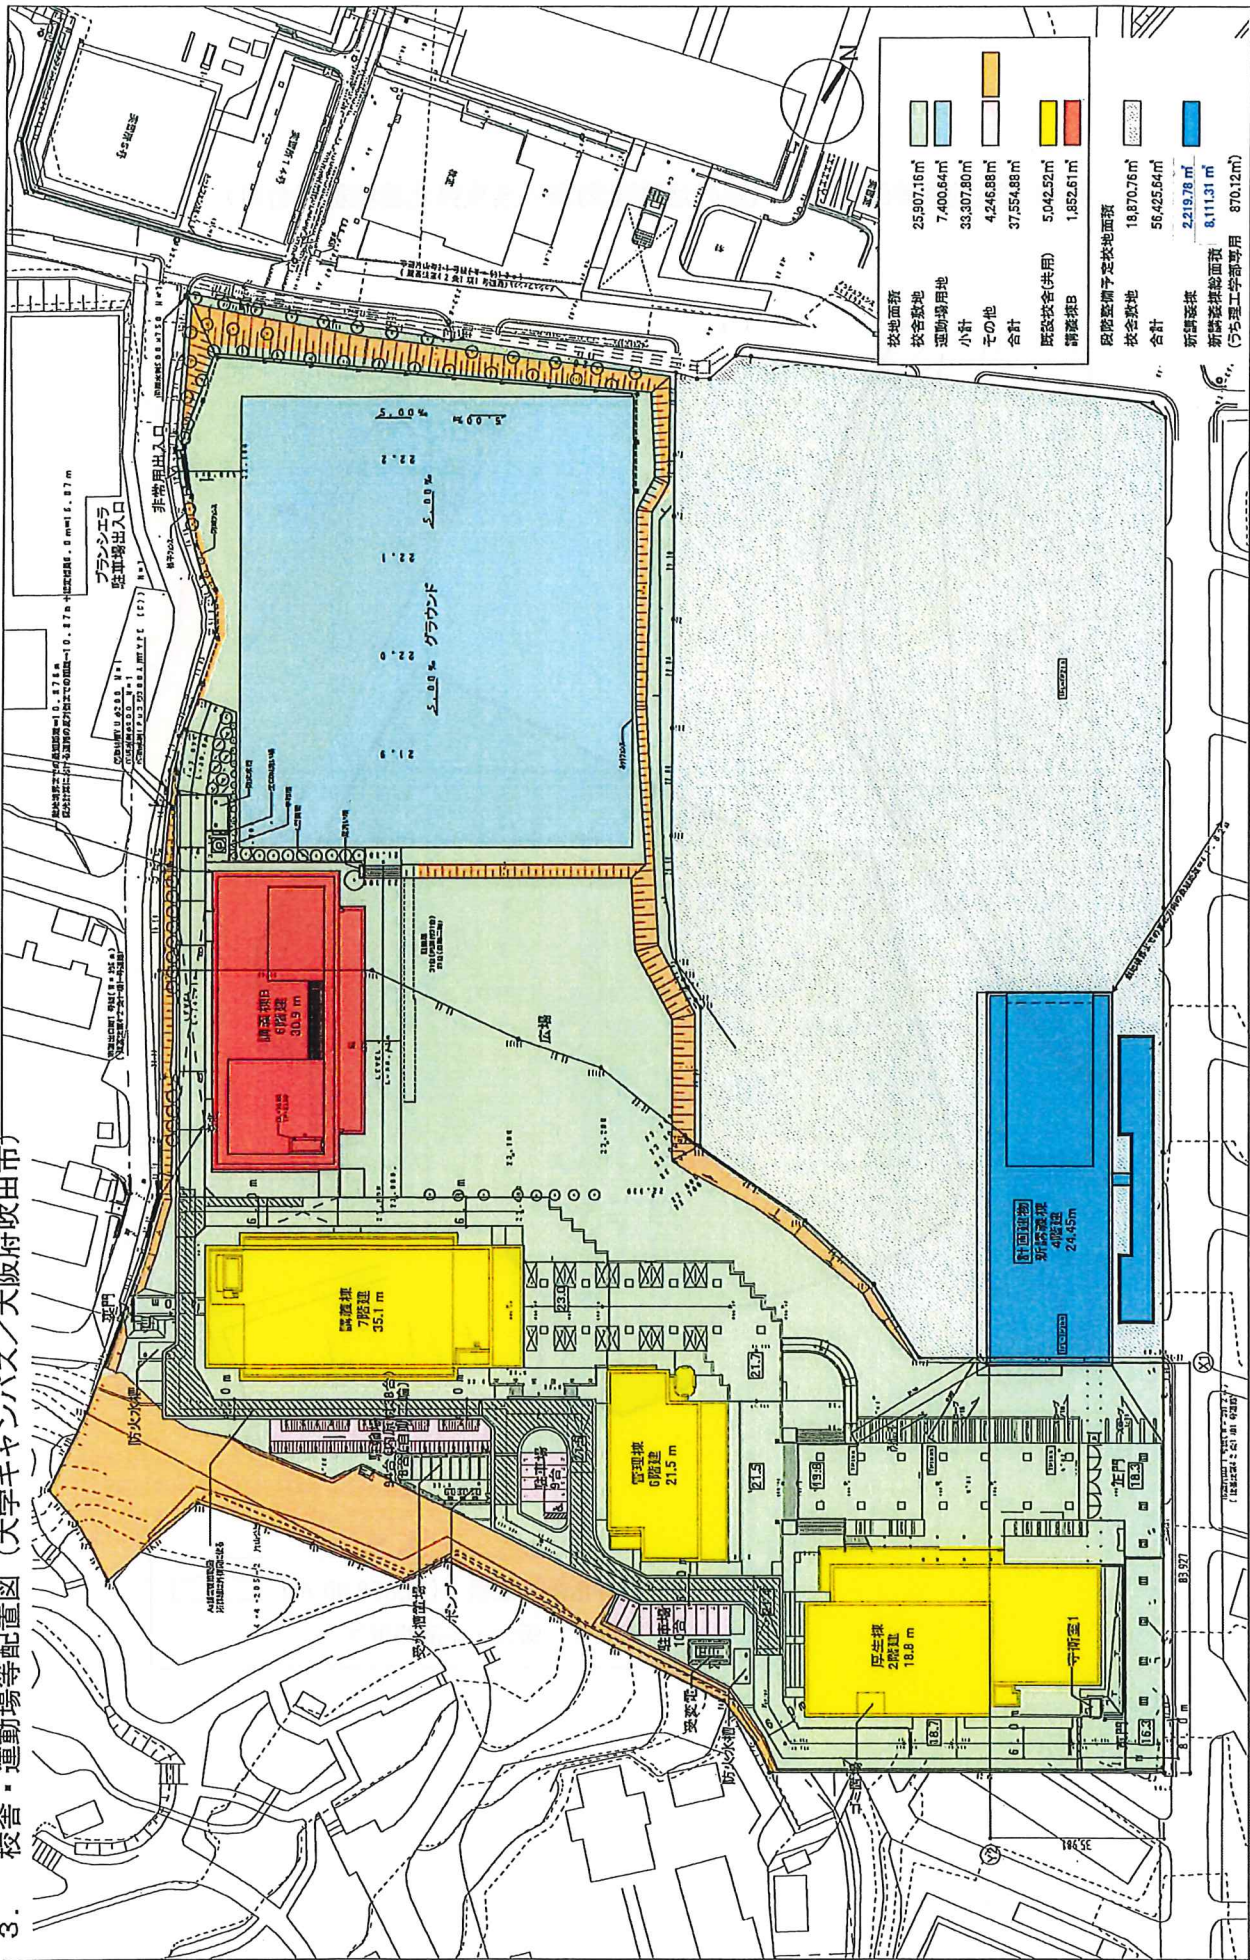

1. 都道府県内における位置関係図 (大学キャンパス/大阪府吹田市)

1. 都道府県内における位置関係図 (課外活動運動場／奈良県北葛城郡河合町)

2. 最寄り駅からの距離・交通機関図 (大学キャンパス／大阪府吹田市)

○ 大阪駅から約15分でキャンパス

【最寄駅】 JR東海道本線「吹田駅」から約300m (徒歩約5分)
阪急千里線 「吹田駅」から約500m (徒歩約10分)

2. 最寄り駅からの距離・交通機関図 (課外活動運動場／奈良県北葛城郡河合町)

○ 大学キャンパスから、約38km (約40分)

【最寄駅】 JR「王寺駅」・近鉄「王寺駅」「新王寺駅」から約1.5km (バス3分)

3. 校舎・運動場等配置図 (大学キャンパス/大阪府吹田市)

3. 校舎・運動場等配置図 (課外活動運動場／奈良県北葛城郡河合町)

課外活動運動場：(11,858.00 m²) 
<大学・短大・中高共用>