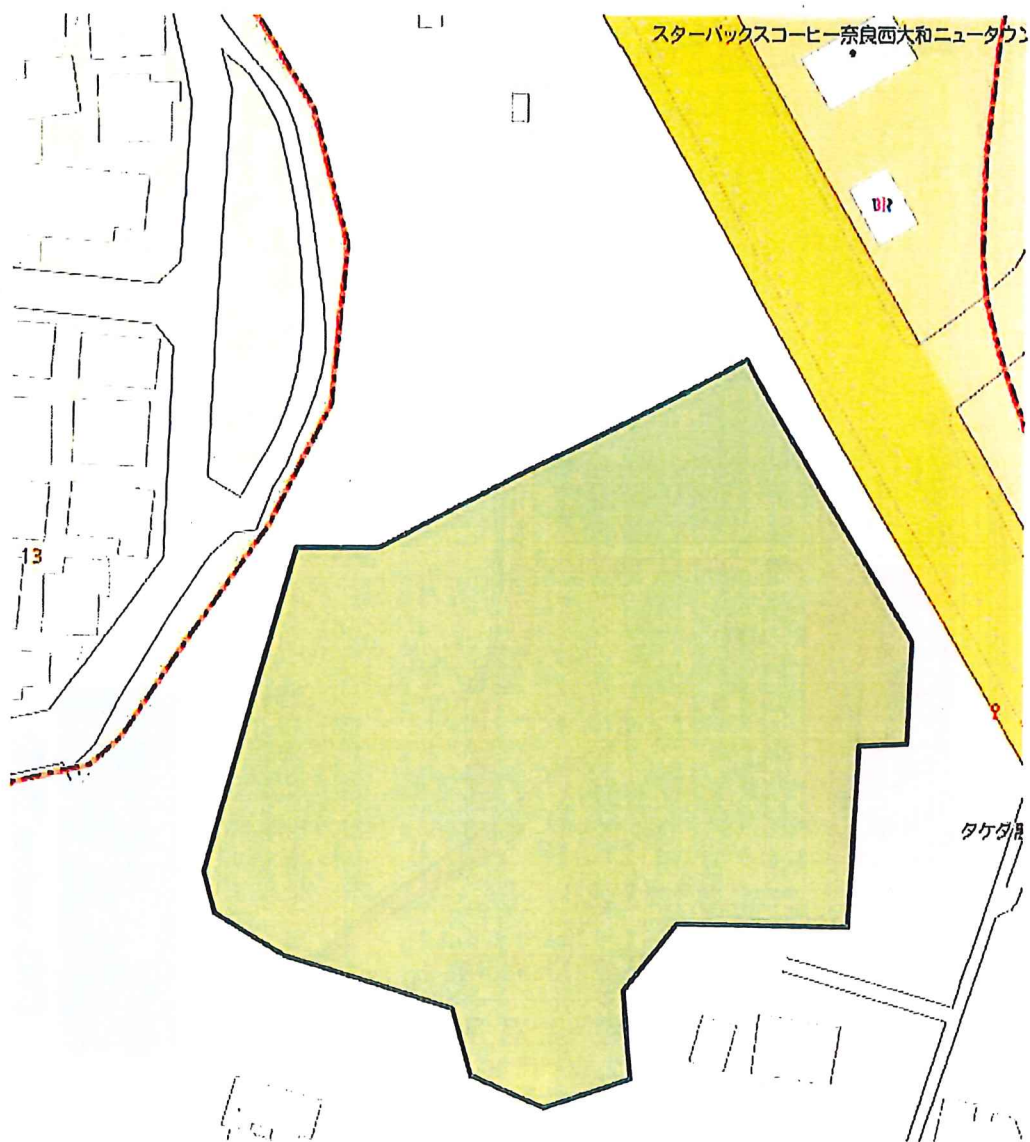

1. 都道府県内における位置関係図 (大学キャンパス/大阪府吹田市)

1. 都道府県内における位置関係図 (課外活動運動場／奈良県北葛城郡河合町)

2. 最寄り駅からの距離・交通機関図 (大学キャンパス／大阪府吹田市)

○ 大阪駅から約15分でキャンパス

【最寄駅】 JR東海道本線「吹田駅」から約300m (徒歩約5分)
阪急千里線 「吹田駅」から約500m (徒歩約10分)

2. 最寄り駅からの距離・交通機関図 (課外活動運動場／奈良県北葛城郡河合町)

○ 大学キャンパスから、約38km (約40分)

【最寄駅】 JR「王寺駅」・近鉄「王寺駅」「新王寺駅」から約1.5km (バス3分)

3. 校舎・運動場等配置図 (大学キャンパス/大阪府吹田市)

3. 校舎・運動場等配置図 (課外活動運動場／奈良県北葛城郡河合町)

課外活動運動場：(11,858.00 m²) 
<大学・短大・中高共用>