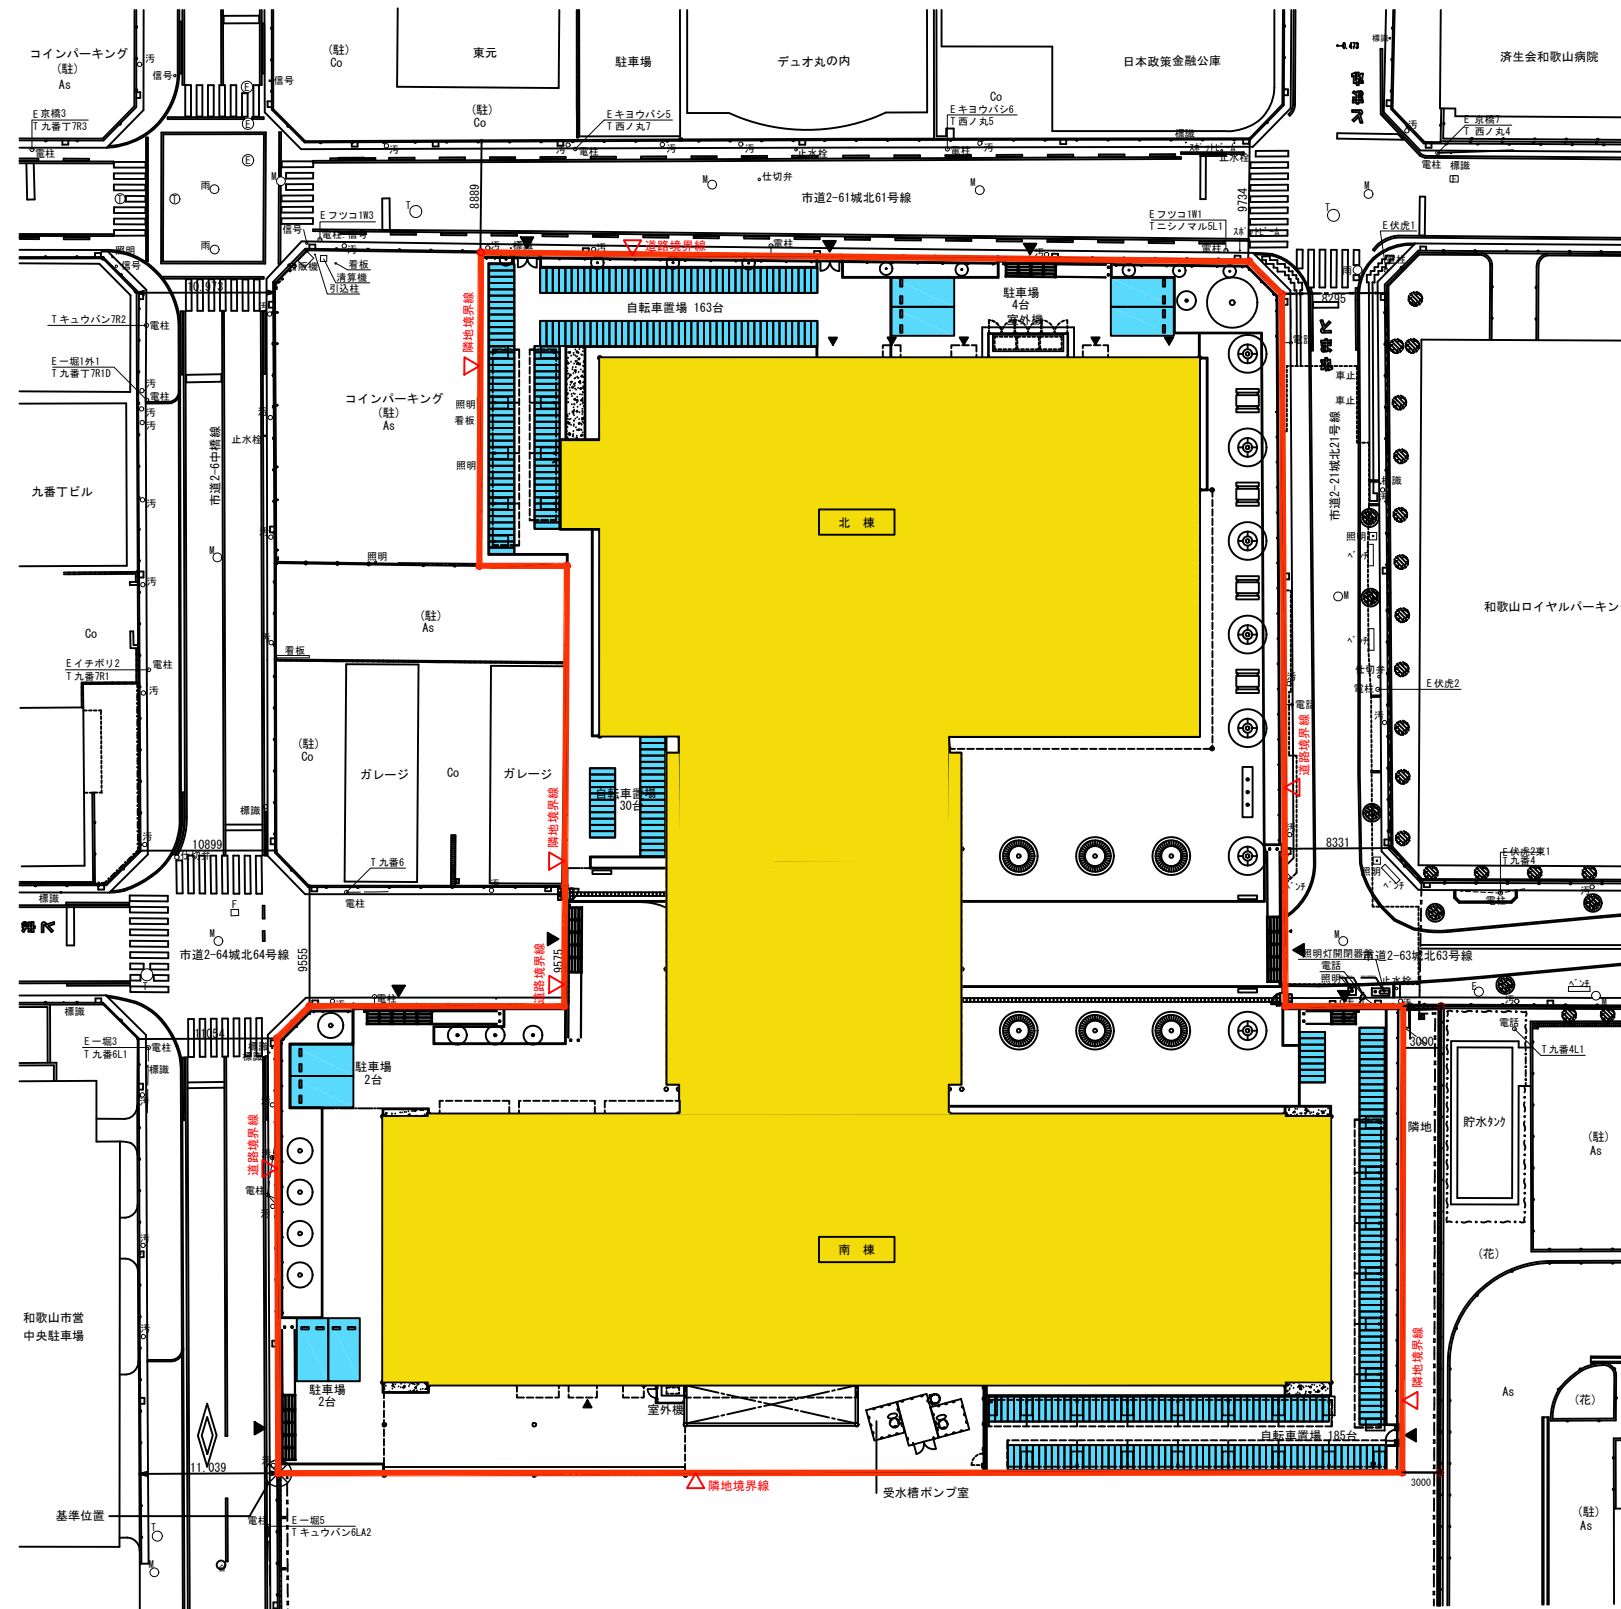

伏虎キャンパス校地校舎等の配置図

- 校地面積 6,376.65㎡
- 敷地全体 6,854.65㎡
- 駐車場 100.00㎡
- 駐輪場 378.00㎡
- 校舎敷地 3,761.23㎡
- 校舎面積24,345.09㎡
  (薬学部校舎)