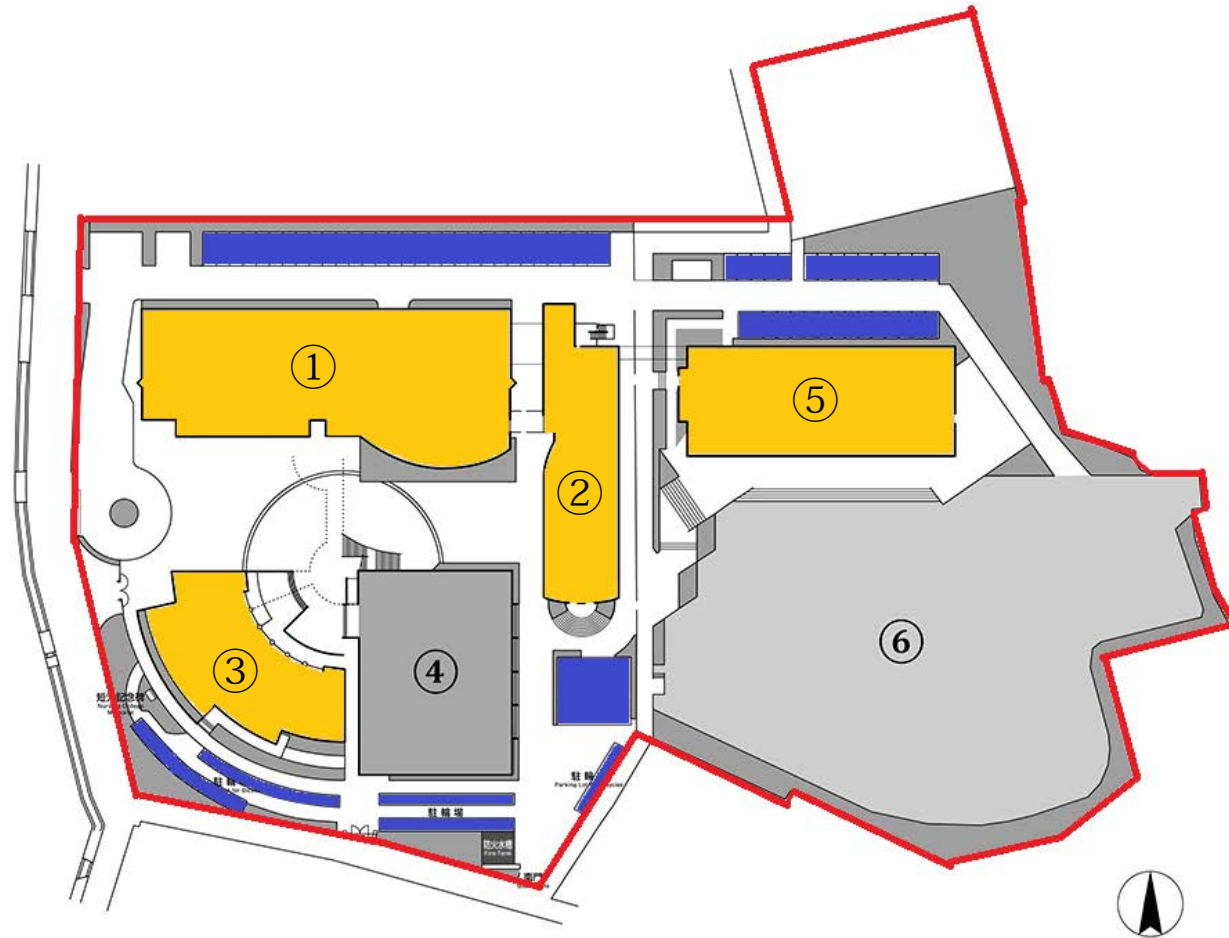

三葛キャンパス校地校舎等の配置図

	校地面積	21,019.75㎡
	敷地全体	21,394.00㎡
	駐車場・駐輪場	374.25㎡
	校舎敷地	4,406.39㎡
	校舎面積	12,068.65㎡
	①+②+③+⑤(学部共用)	
	運動場敷地	9,642.00㎡ ⑥グラウンド

- ①管理・校舎棟   ②研究棟   ③図書館棟
- ④体育館棟   ⑤医学部三葛教育棟   ⑥グラウンド