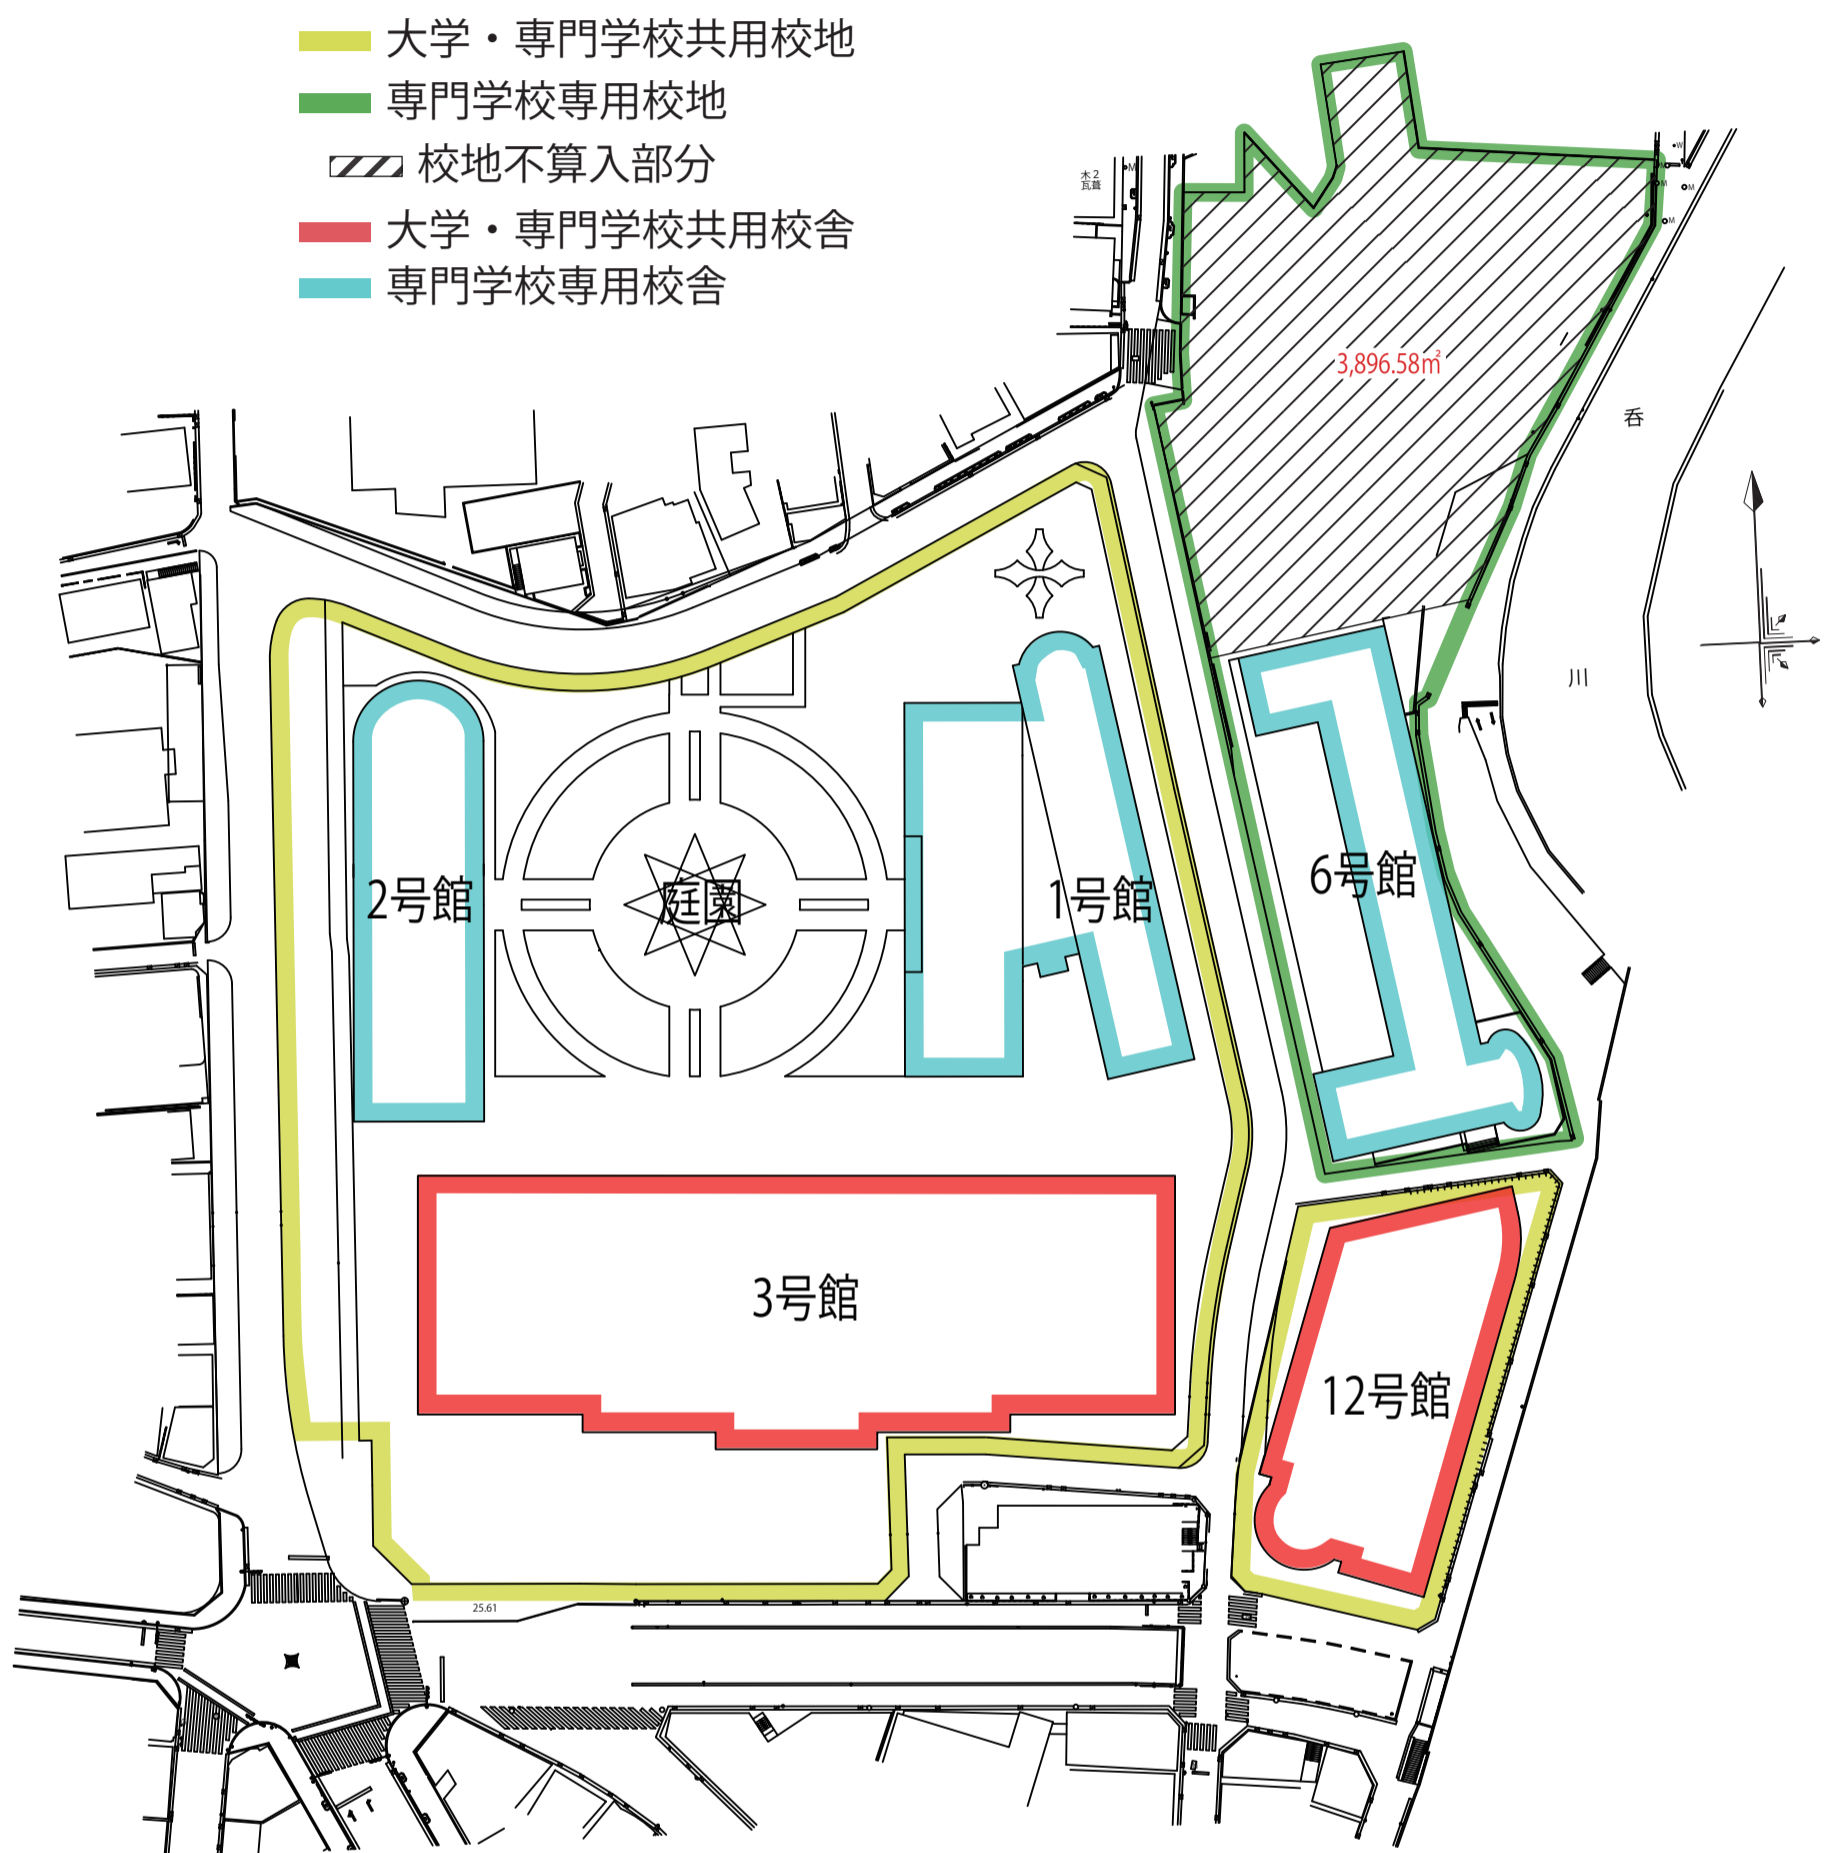

# (1) 都道府県内における位置関係の図面

(2) 最寄り駅からの距離や交通機関がわかる図面

**最寄り駅**

JR京浜東北線・東急池上線・東急多摩川線  
「蒲田」駅西口徒歩約2分(約280m)

**東京駅から**

「東京」駅より京浜東北線大船方面行きで「蒲田」駅まで18分

**横浜駅から**

「横浜」駅より京浜東北線大宮方面行きで「蒲田」駅まで18分

### (3) 校舎・運動場等建物の配置図 (蒲田キャンパス)

- 校地面積 23,084.25 m<sup>2</sup>  
(校地面積 26,980.83 m<sup>2</sup>から、校地不算入面積 3,896.58 m<sup>2</sup>を除いた面積)
- 校舎面積
 

大学専用	30,747.660 m <sup>2</sup>
大学・専門学校共用	9,279.950 m <sup>2</sup>
専門学校専用	62,746.850 m <sup>2</sup>
- 本学科が使用する校舎等
  - 3号館：B1階～4階（共用）、9階～12階（共用）、17階～20階（共用）
  - 12号館：2階～7階（共用）

# (八王子キャンパス)

- 校地面積 357,465.41 m<sup>2</sup>  
(校地面積 381,100.51 m<sup>2</sup>から、校地不算入面積 23,635.1 m<sup>2</sup>を除いた面積)
- 校舎面積
 

大学専用	109,874.350 m <sup>2</sup>
大学・専門学校共用	931,690.660 m <sup>2</sup>
専門学校専用	48,992.940 m <sup>2</sup>
- 本学科が使用する校舎等
  - ① 6号館 (サークル棟、共用)
  - ② 8号館 (体育館、共用)