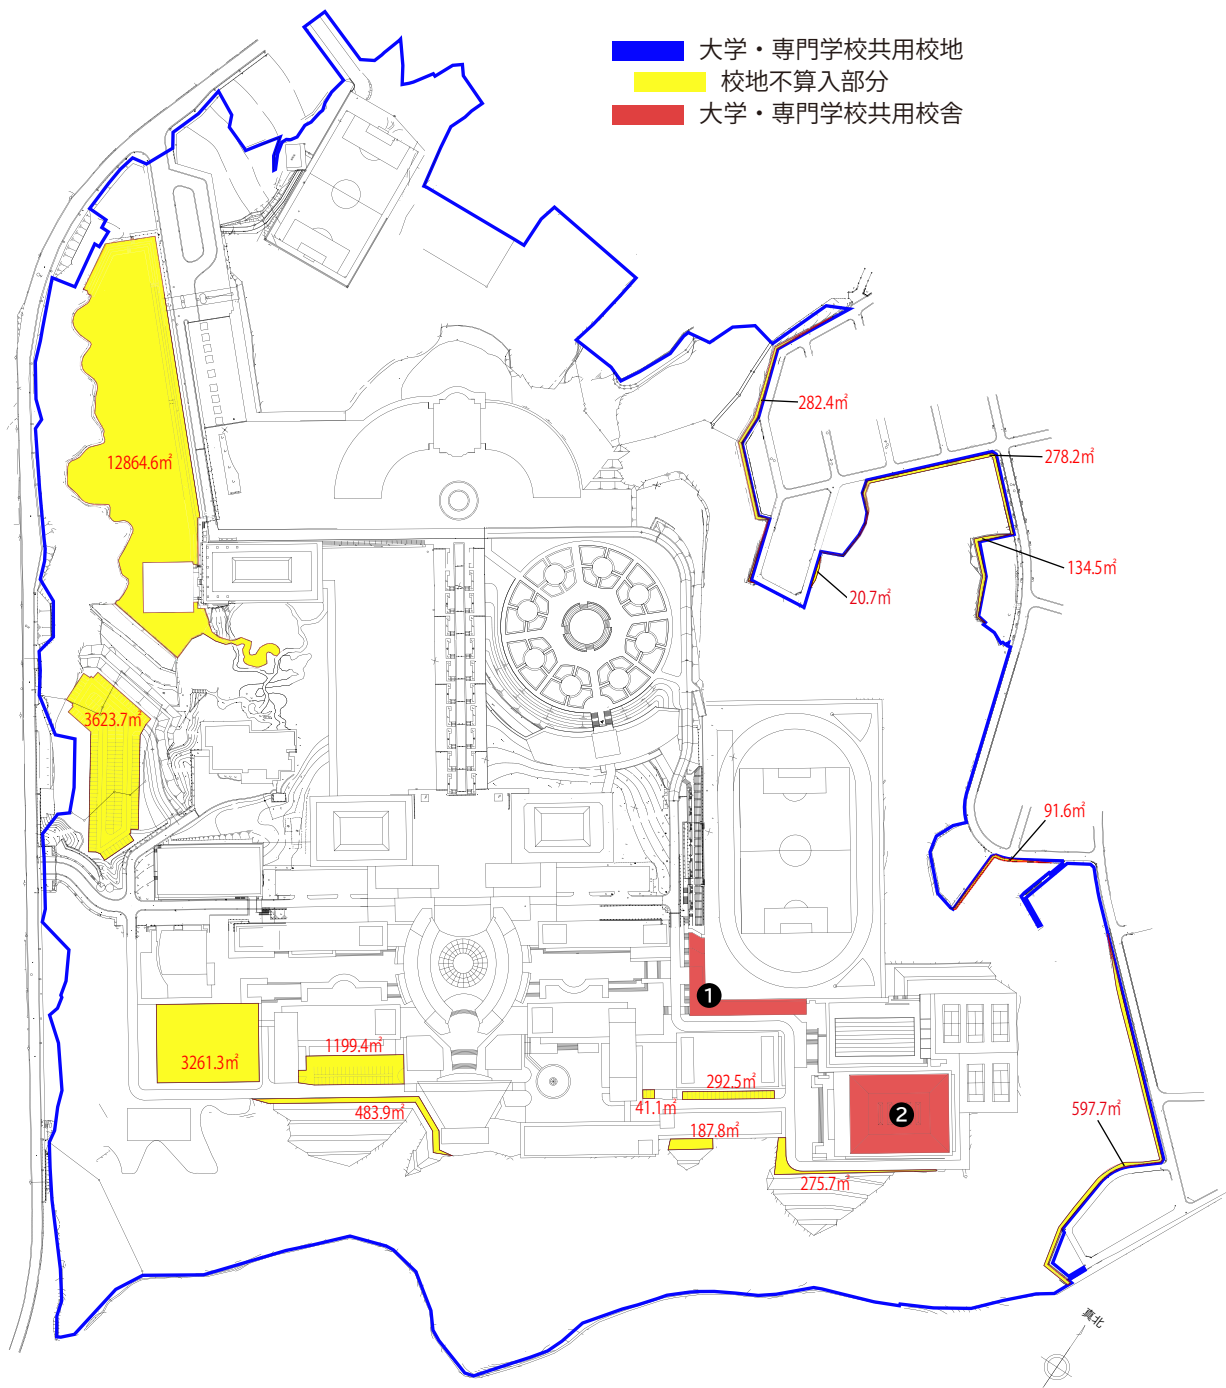

# (1) 都道府県内における位置関係の図面

(2) 最寄り駅からの距離や交通機関がわかる図面

**最寄り駅**

JR京浜東北線・東急池上線・東急多摩川線  
「蒲田」駅西口徒歩約2分(約280m)

**東京駅から**

「東京」駅より京浜東北線大船方面行きで「蒲田」駅まで18分

**横浜駅から**

「横浜」駅より京浜東北線大宮方面行きで「蒲田」駅まで18分

### (3) 校舎・運動場等建物の配置図 (蒲田キャンパス)

- 校地面積 23,084.25 m<sup>2</sup>  
(校地面積 26,980.83 m<sup>2</sup>から、校地不算入面積 3,896.58 m<sup>2</sup>を除いた面積)
- 校舎面積
 

大学専用	30,747.660 m <sup>2</sup>
大学・専門学校共用	9,279.950 m <sup>2</sup>
専門学校専用	62,746.850 m <sup>2</sup>
- 本学科が使用する校舎等
  - 3号館：B1階～4階（共用）、9階～12階（共用）、17階～20階（共用）
  - 12号館：2階～7階（共用）

# (八王子キャンパス)

- 校地面積 357,465.41 m<sup>2</sup>  
(校地面積 381,100.51 m<sup>2</sup>から、校地不算入面積 23,635.1 m<sup>2</sup>を除いた面積)
- 校舎面積
 

大学専用	109,874.350 m <sup>2</sup>
大学・専門学校共用	931,690.660 m <sup>2</sup>
専門学校専用	48,992.940 m <sup>2</sup>
- 本学科が使用する校舎等
  - ① 6号館 (サークル棟、共用)
  - ② 8号館 (体育館、共用)