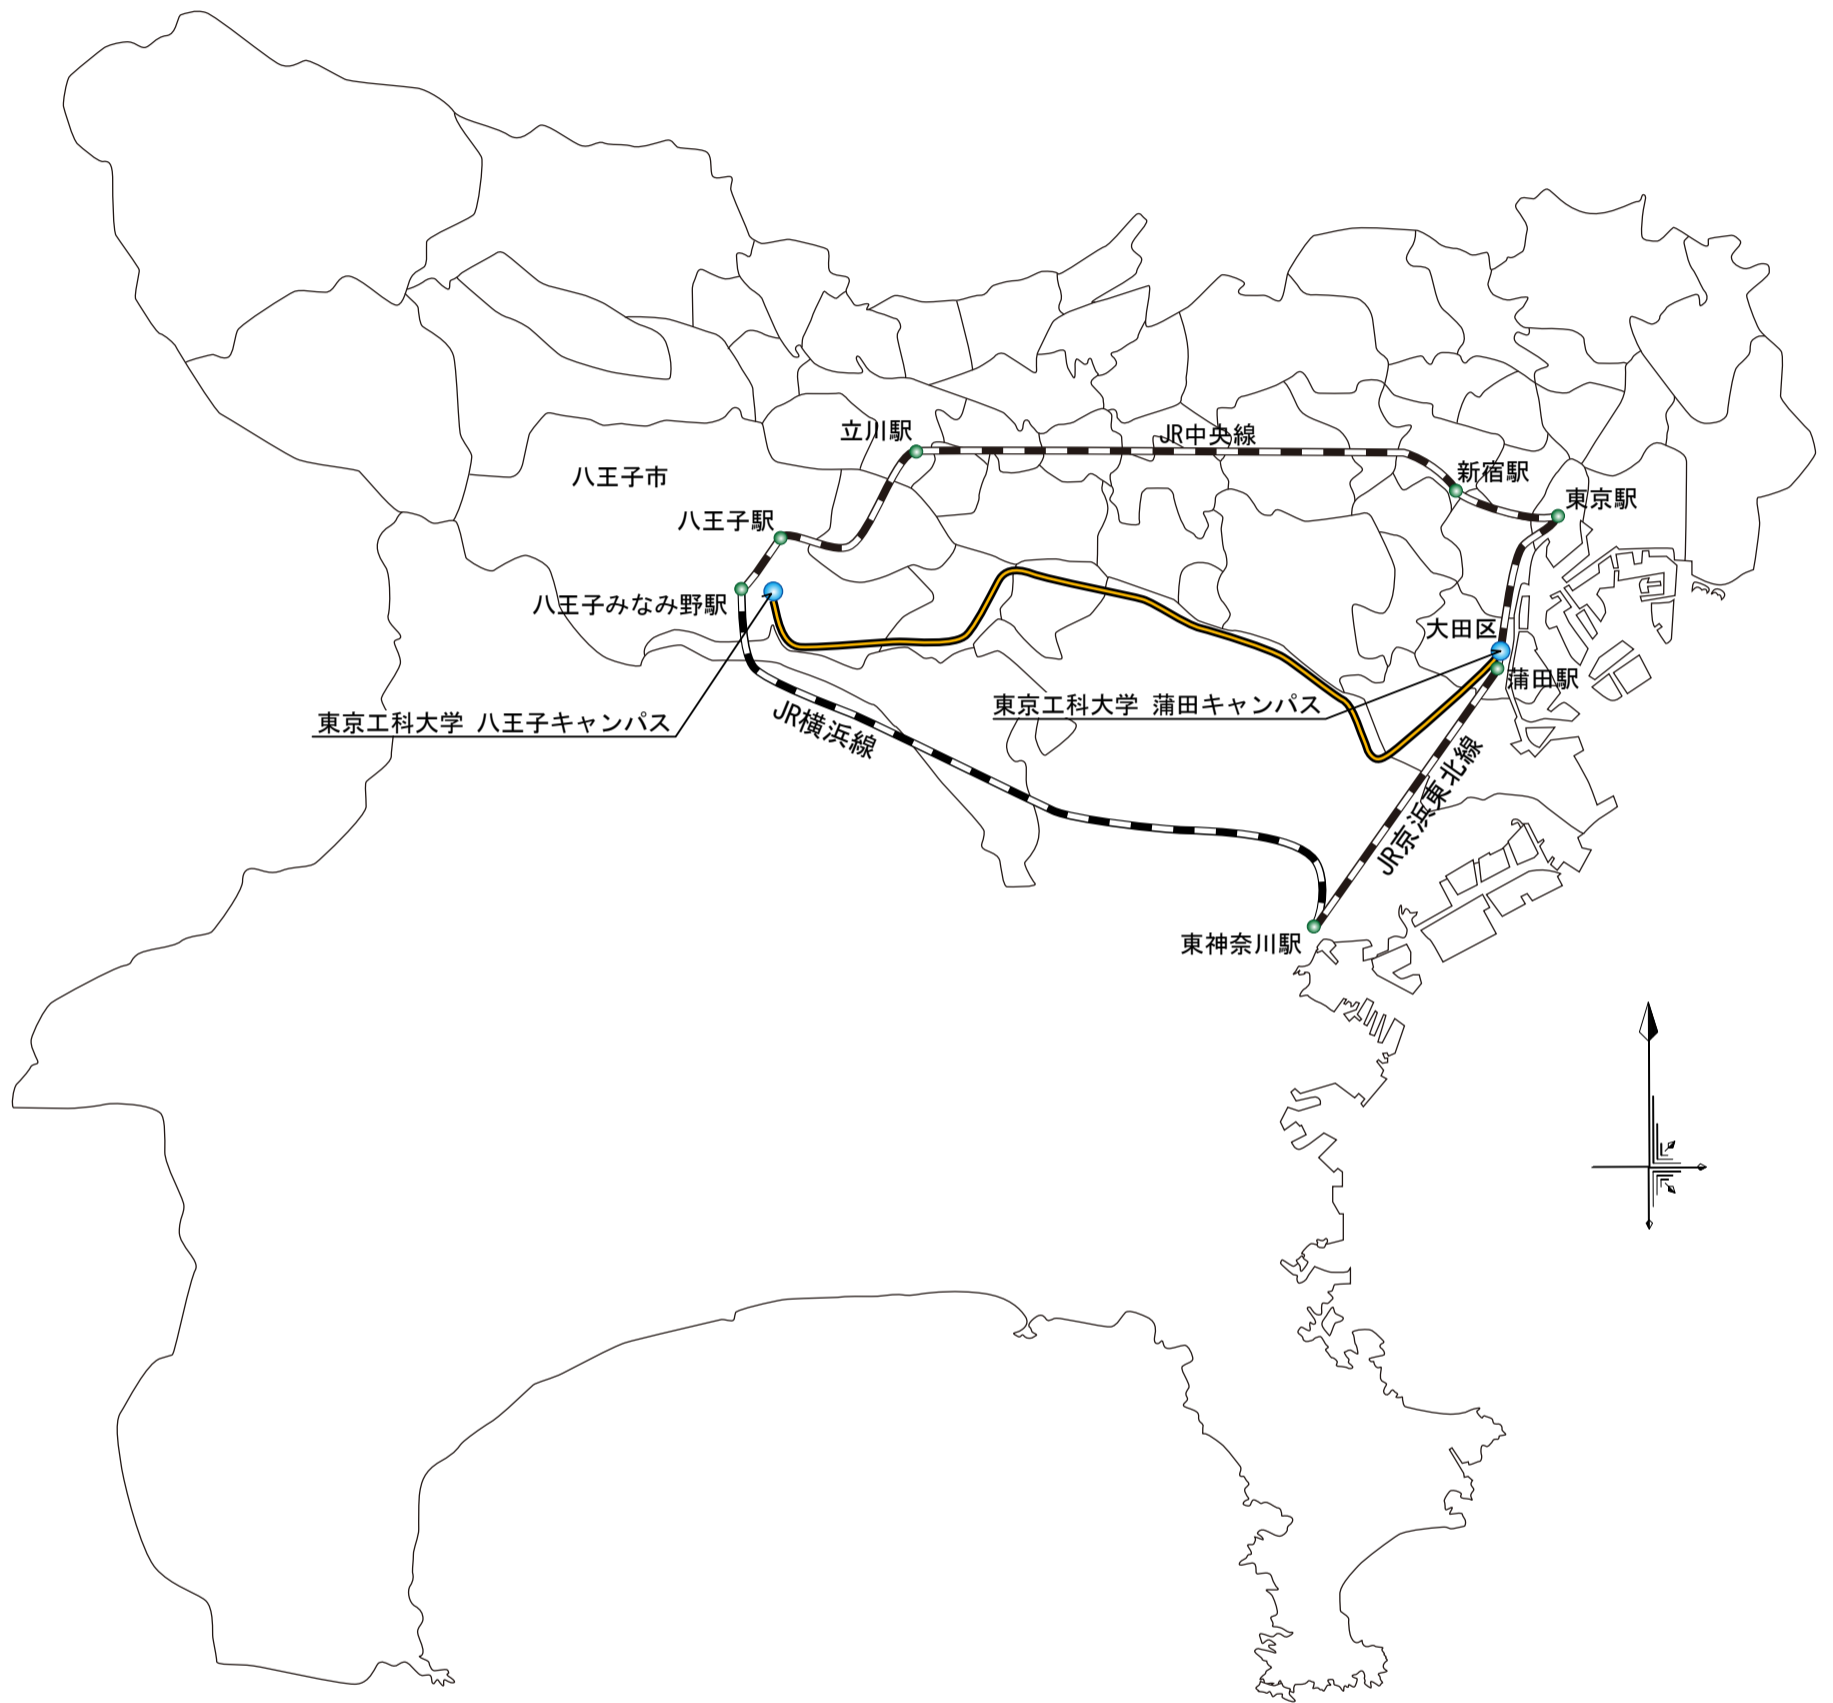

# (1) 都道府県内における位置関係の図面

(2) 最寄り駅からの距離や交通機関がわかる図面

**最寄り駅**

JR京浜東北線・東急池上線・東急多摩川線  
「蒲田」駅西口徒歩約2分(約280m)

**東京駅から**

「東京」駅より京浜東北線大船方面行きで「蒲田」駅まで18分

**横浜駅から**

「横浜」駅より京浜東北線大宮方面行きで「蒲田」駅まで18分