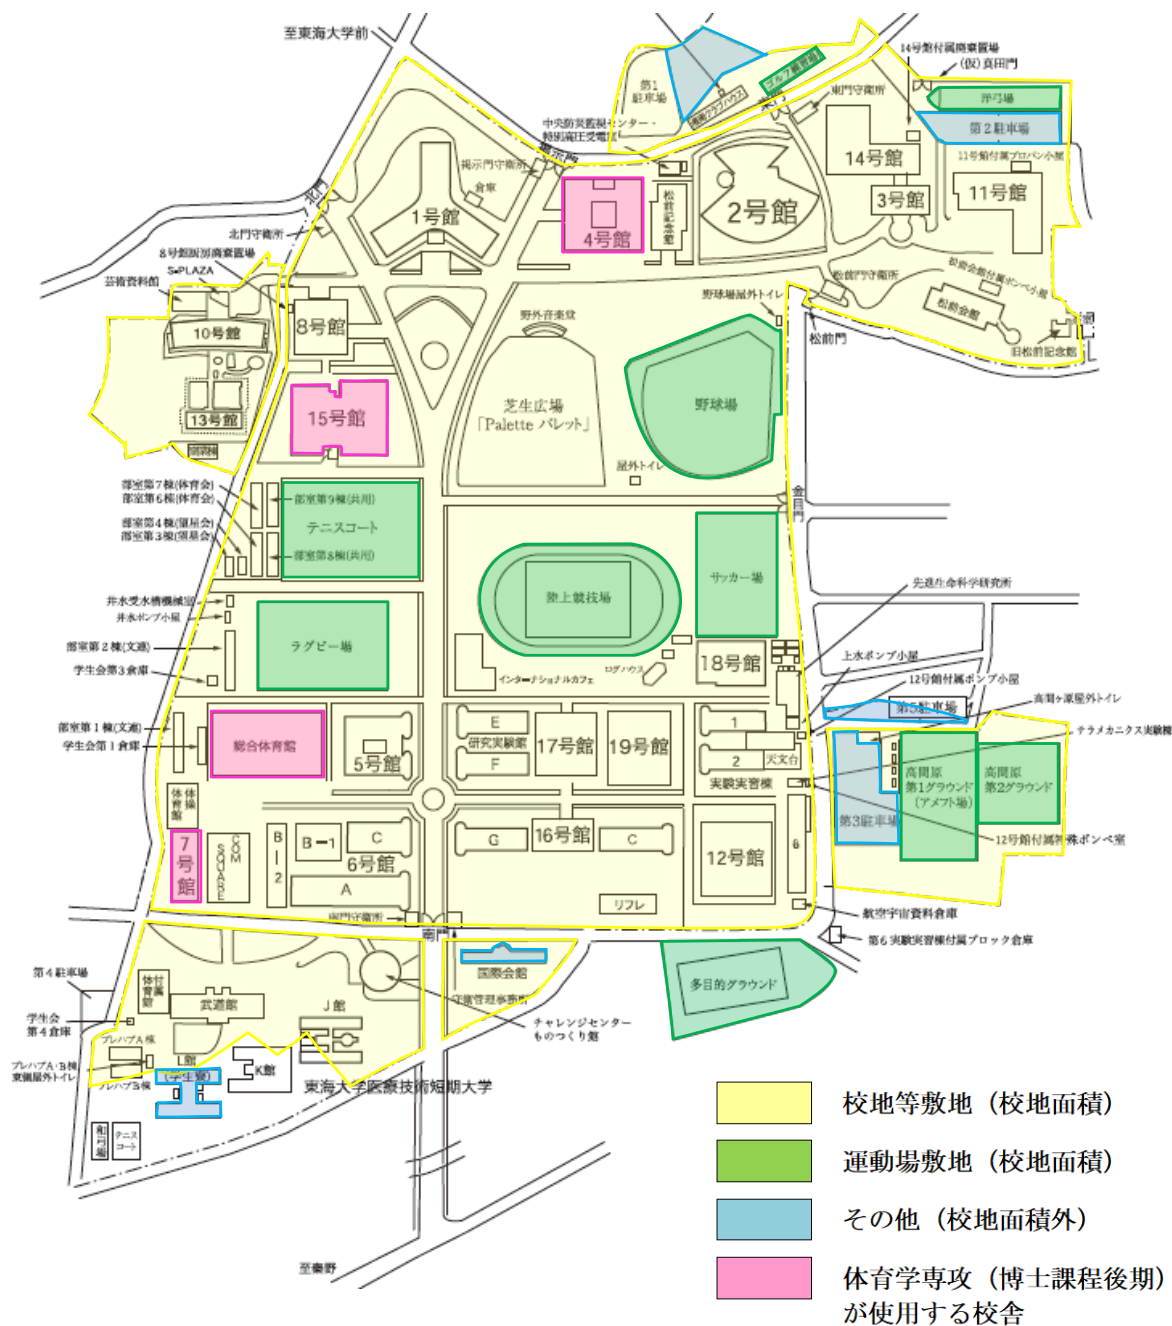

東海大学 湘南校舎

(位置関係図)

東海大学 湘南校舎
(最寄の駅 経路図)

小田急線「東海大学前」駅
下車
徒歩15分
距離1.1km

湘南校舎配置図

湘南校舎 校地・校舎面積

区分	専用	共用	共有する他の学校の専用	計		
校地等	校舎敷地	378,307.80 m ²	0.00 m ²	0.00 m ²	378,307.80 m ²	内借地5,880.49m ² 借用期間：6年
	運動場用地	155,168.27 m ²	0.00 m ²	0.00 m ²	155,168.27 m ²	
	小計	533,476.07 m ²	0.00 m ²	0.00 m ²	533,476.07 m ²	
	その他	14,699.03 m ²	0.00 m ²	0.00 m ²	14,699.03 m ²	
	合計	548,175.10 m ²	0.00 m ²	0.00 m ²	548,175.10 m ²	
校舎	専用	共用	共有する他の学校の専用	計		
	245,859.63 m ² (245,859.63 m ²)	0.00 m ² (0.00 m ²)	0.00 m ² (0.00 m ²)	245,859.63 m ² (245,859.63 m ²)		