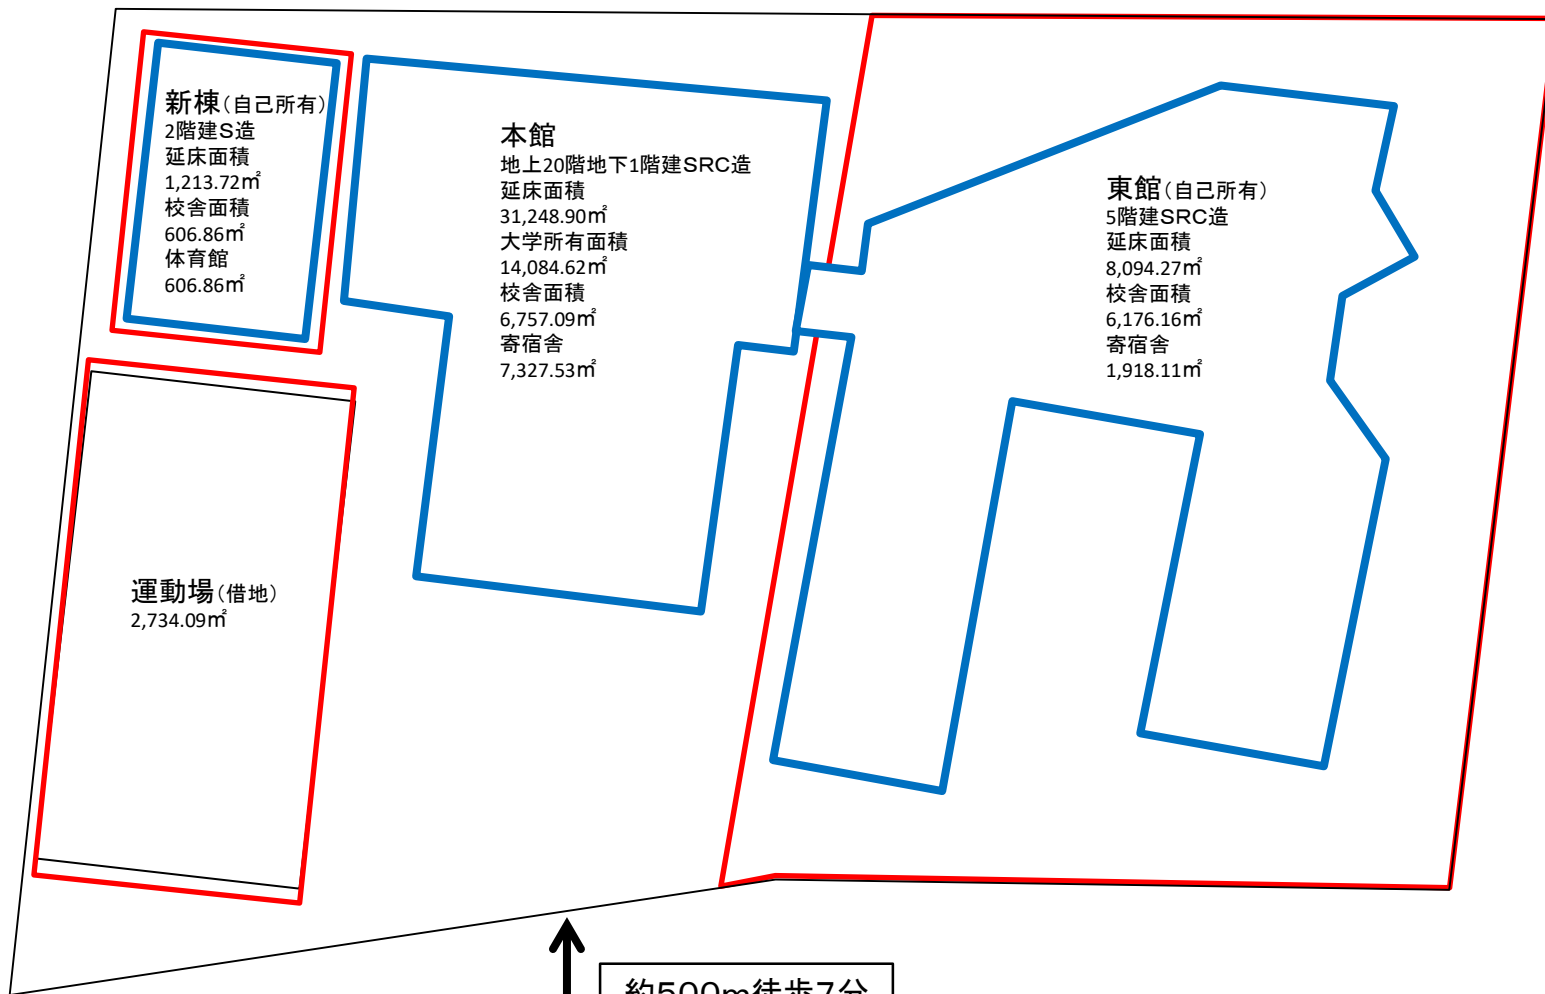

校地校舎等の図面

①県内における位置関係の図面

校地校舎等の図面

②最寄駅からの距離、交通機関及び所要時間が分かる図面

校地校舎等の図面

③校舎・運動場等の配置図

校地面積 12,618.52㎡(うち貸借3,425.53㎡)
校舎面積 13,540.22㎡

□ ...校地算入部分

□ ...申請学科にて使用する建物

約500m徒歩7分

JR「海浜幕張駅」

所在地:千葉県千葉市美浜区ひび野1丁目1番地1、2番地1、2番地2