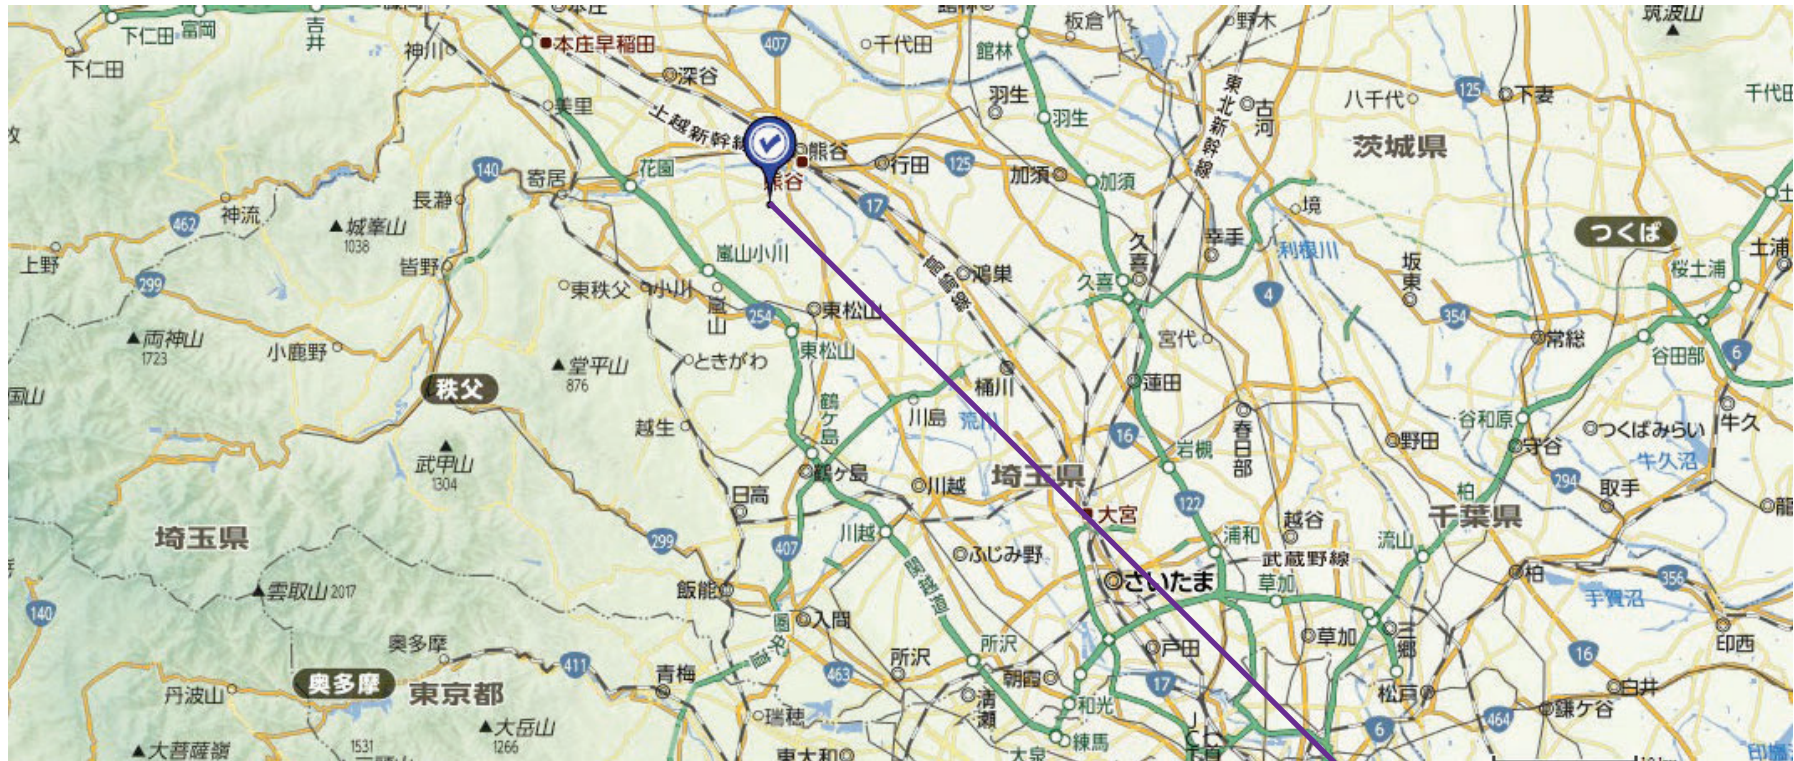

都道府県内における位置関係の図面

立正大学 熊谷キャンパス  
(埼玉県熊谷市万吉 1700)

最寄り駅からの距離がわかる図面

熊谷駅南口バス10分・森林公園駅北口バス12分

(熊谷駅南口～熊谷キャンパス：4.8km 森林公園駅北口～熊谷キャンパス：7.6km)

交通機関がわかる図面

- 熊谷駅（JR 高崎線、新幹線、秩父鉄道）南口より国際十王バス立正大学行、立正大学下車
- 森林公園駅（東武東上線）北口より国際十王バス立正大学行または熊谷駅行、立正大学下車