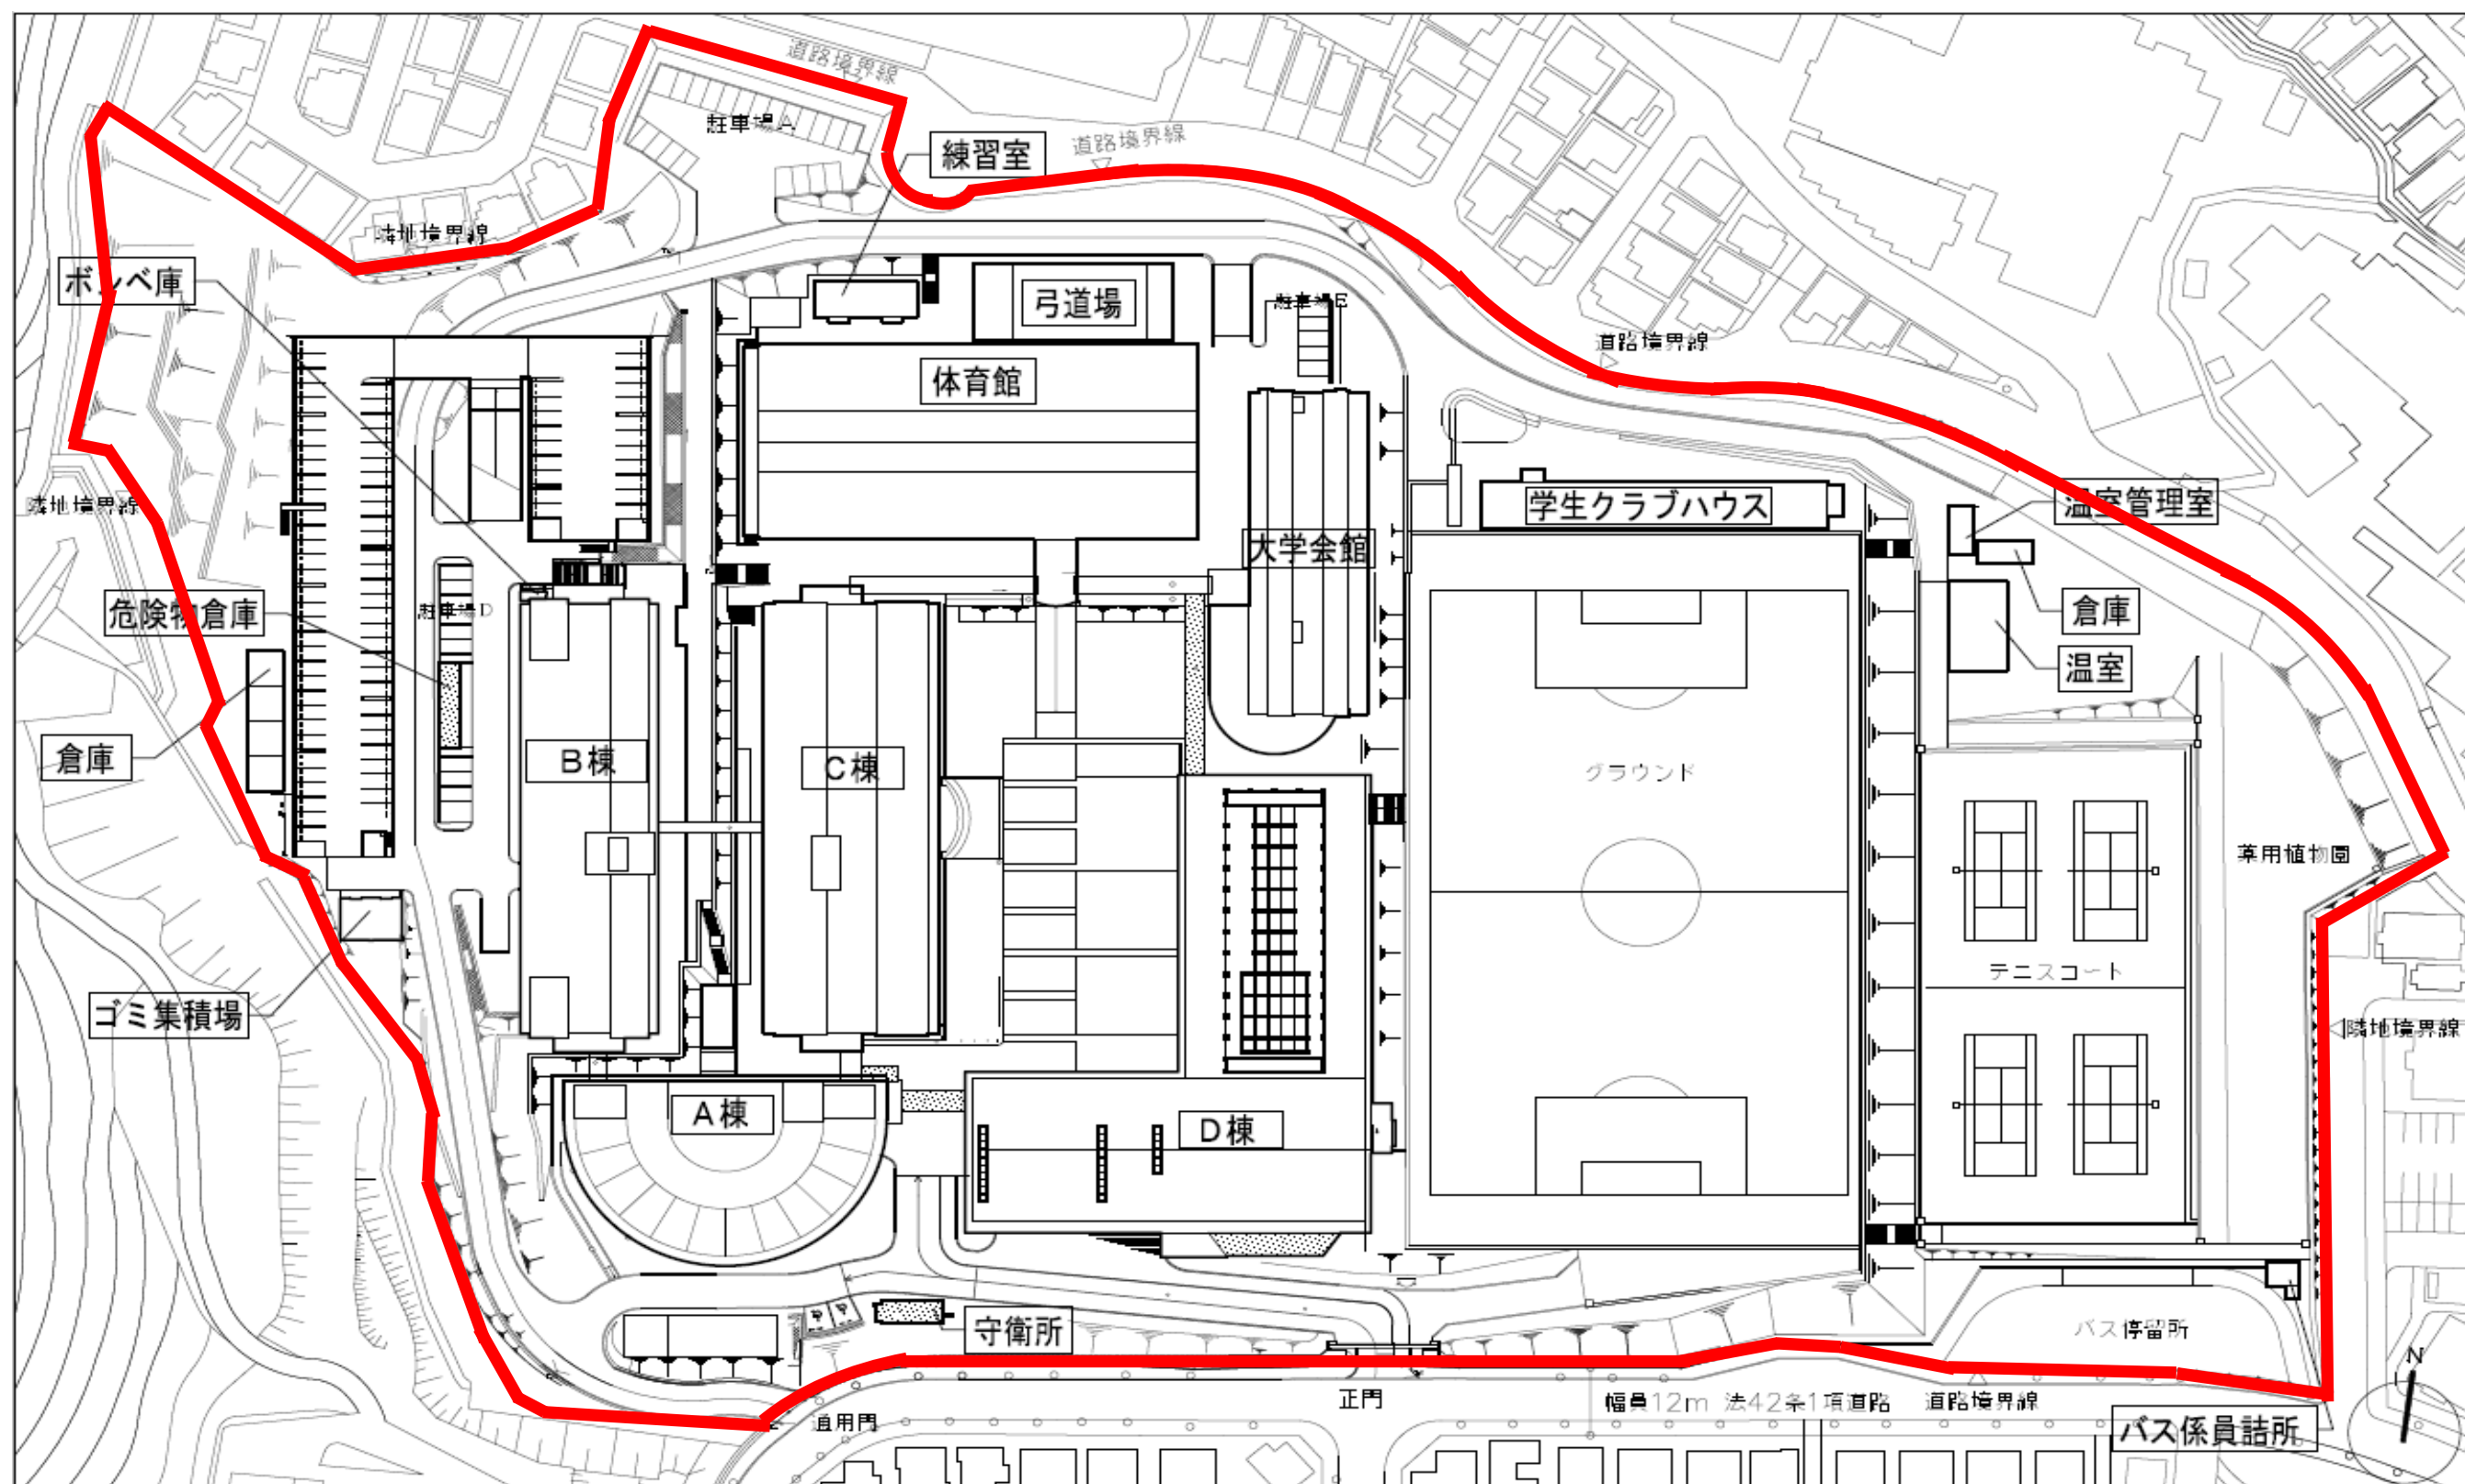

- ・ 校地校舎等の図面について

(1)都道府県内における位置関係の図面

地図引用元： Googleマップ <https://maps.google.co.jp/>

(2)最寄り駅からの距離、交通機関及び所要時間がわかる図面

(3)校舎，運動場等の配置図（完成年度のもの）

(1) 都道府県内における位置関係

引用：Googleマップ

(2) 最寄り駅からの距離、交通機関及び所要時間がわかる図面

高槻市営バス
JR富田から阿武山キャンパス
所要時間 約15分

主要駅からの所要時間

大阪医科薬科大学
阿武山キャンパス（薬学部／大学院薬学研究科）

(3) 校舎，運動場等の配置図（完成年度のもの）

延床総面積合計：35,734.8㎡

土地総面積合計：59,259.53㎡