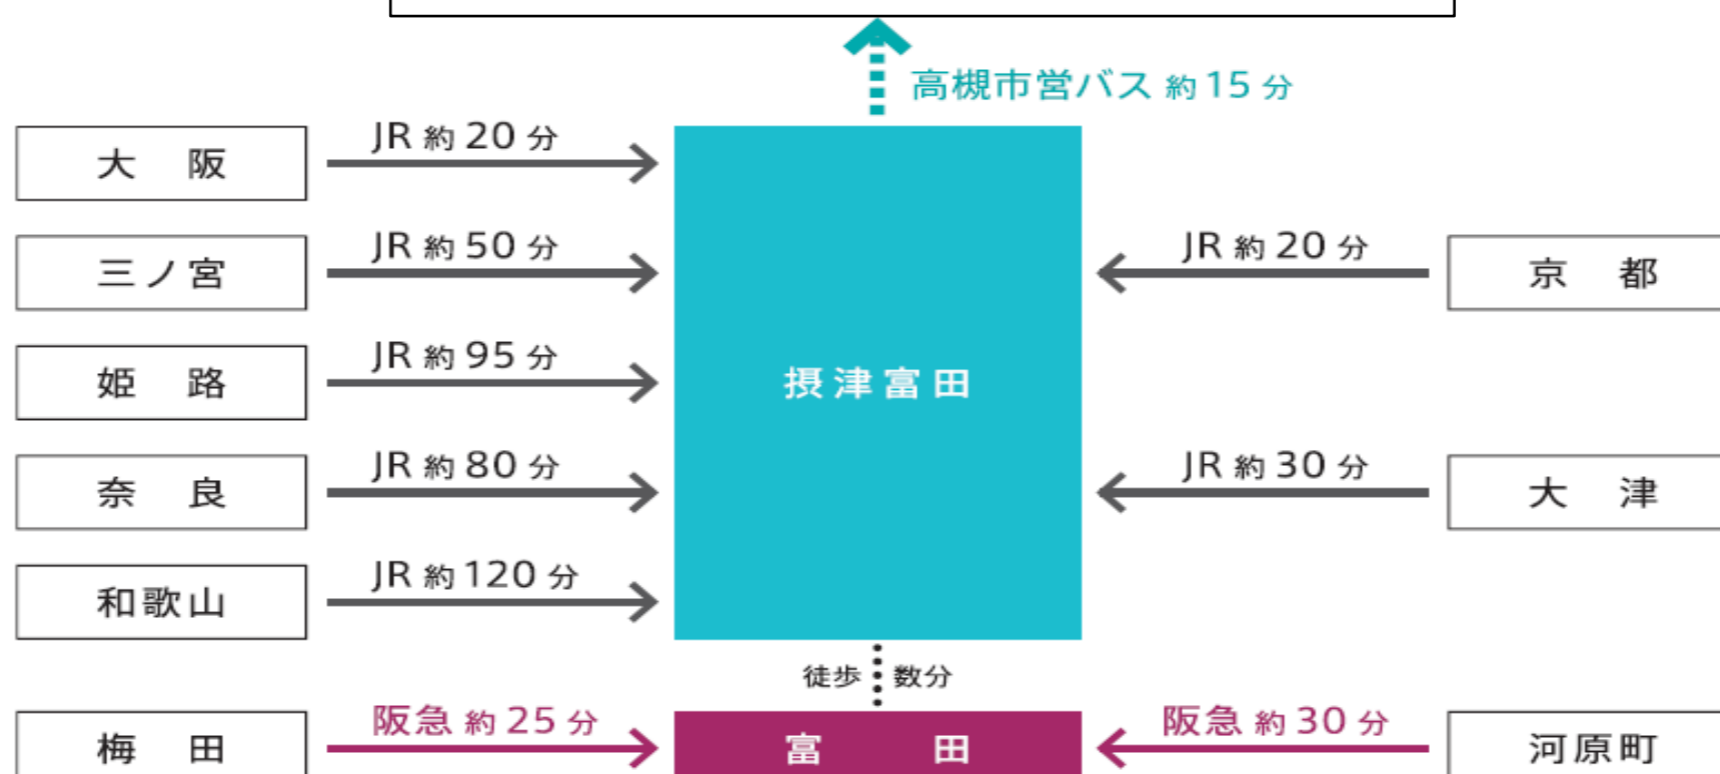

- ・ 校地校舎等の図面について

(1)都道府県内における位置関係の図面

地図引用元： Googleマップ <https://maps.google.co.jp/>

(2)最寄り駅からの距離、交通機関及び所要時間がわかる図面

(3)校舎，運動場等の配置図（完成年度のもの）

(1) 都道府県内における位置関係

引用：Googleマップ

(2) 最寄り駅からの距離、交通機関及び所要時間がわかる図面

高槻市営バス
JR富田から阿武山キャンパス
所要時間 約15分

主要駅からの所要時間

大阪医科薬科大学
阿武山キャンパス（薬学部／大学院薬学研究科）

(3) 校舎，運動場等の配置図（完成年度のもの）

延床総面積合計：35,734.8㎡

土地総面積合計：59,259.53㎡