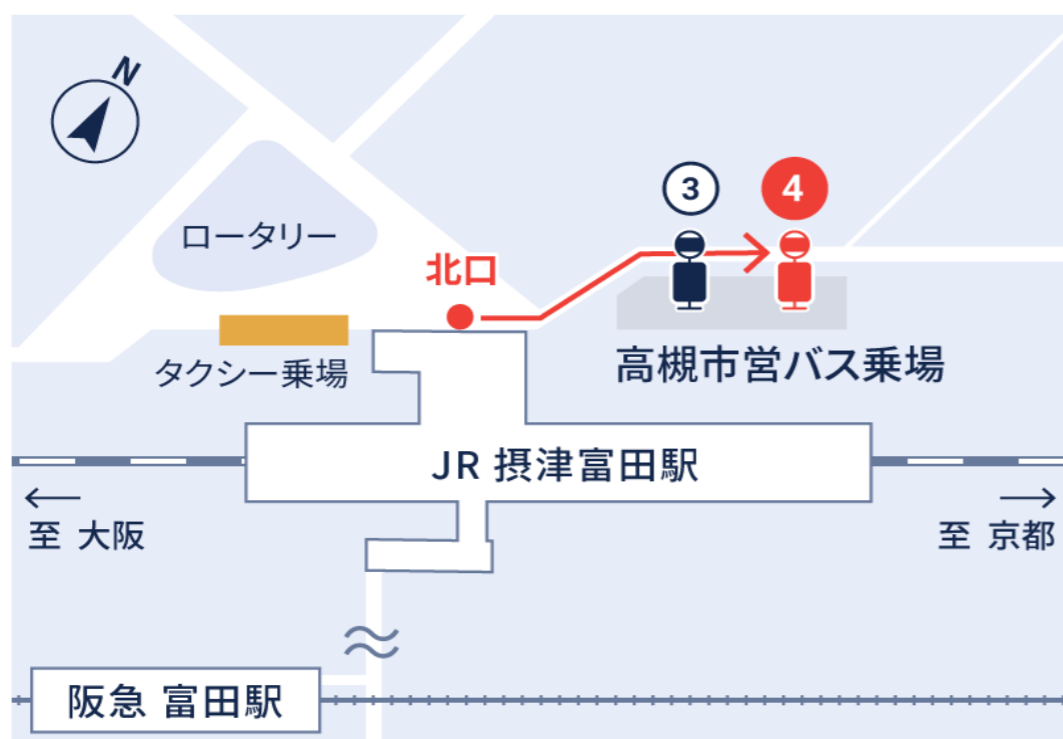

- ・ 校地校舎等の図面について

(1)都道府県内における位置関係の図面

地図引用元： Googleマップ <https://maps.google.co.jp/>

(2)最寄り駅からの距離、交通機関及び所要時間がわかる図面

(3)校舎，運動場等の配置図（完成年度のもの）

(1) 都道府県内における位置関係

引用：Googleマップ

(2) 最寄り駅からの距離、交通機関及び所要時間がわかる図面

高槻市営バス
JR富田から阿武山キャンパス
所要時間 約15分

主要駅からの所要時間

大阪医科薬科大学
阿武山キャンパス（薬学部／大学院薬学研究科）

(3) 校舎，運動場等の配置図（完成年度のもの）

延床総面積合計：35,734.8㎡

土地総面積合計：59,259.53㎡