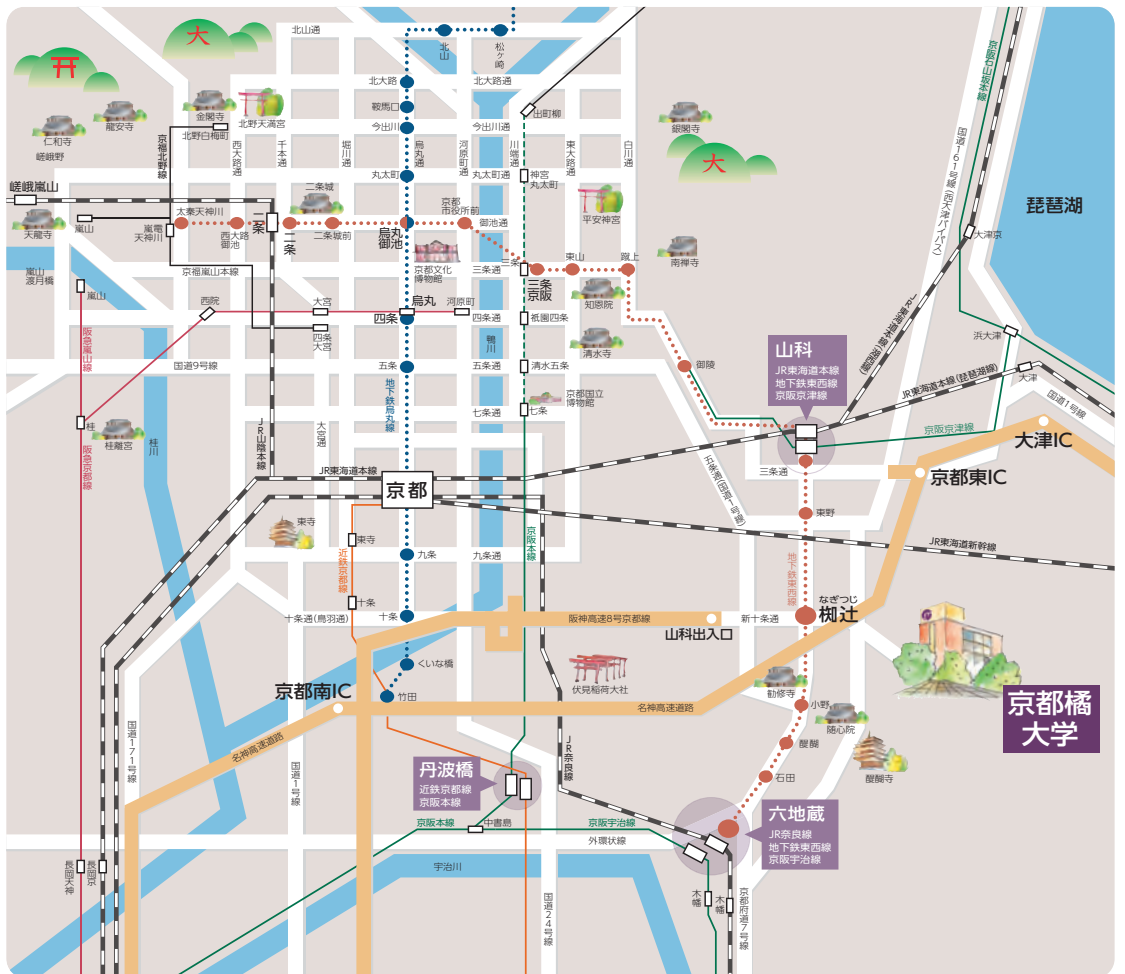

# ① 都道府県内における位置関係の図面

### ③校舎，運動場等の配置図

校地面積 74,906 m<sup>2</sup>  
 校舎面積 61,889 m<sup>2</sup>

- 健康科学研究科と健康科学部心理学科・理学療法学科の共用
- 健康科学研究科と健康科学部救急救命学科の共用
- 他学部専用
- 他学部との共用