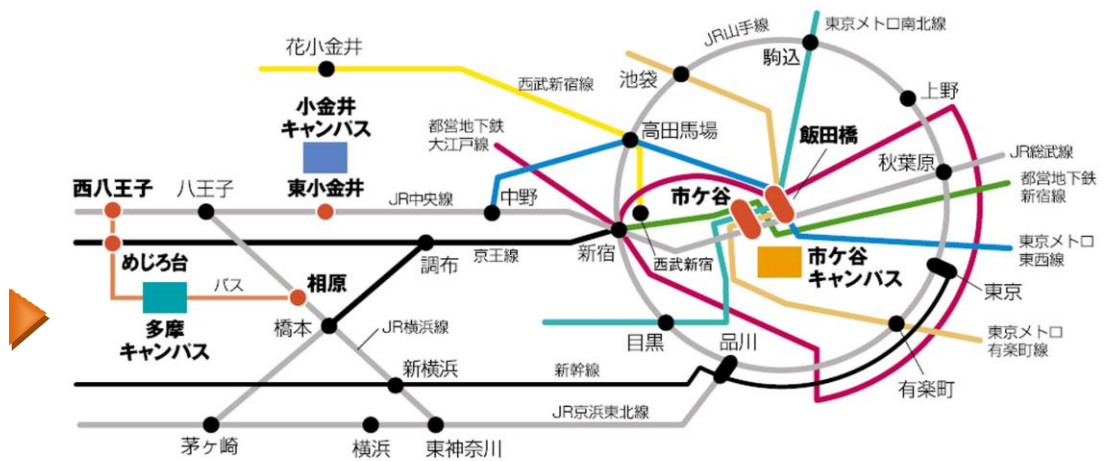

法政大学キャンパス所在地

市ヶ谷キャンパス 東京都千代田区富士見 2-17-1

小金井キャンパス 東京都小金井市梶野町 3-7-2

多摩キャンパス 東京都町田市相原町 4342

最寄り駅からの距離や交通機関がわかる図面（多摩キャンパス）

最寄り駅からのアクセス

【京王線】 新宿駅から準特急で40分（急行で50分）、めじろ台駅下車、バスで約10分

【JR線】 中央線：新宿駅から快速で54分（特別快速で42分）、西八王子駅下車、バスで約22分

【JR線】 横浜線：新横浜駅から38分、相原駅下車、バスで約13分

*上記各バスで「法政大学」下車

主なターミナルからの交通アクセス

82	大宮駅	JR埼京線快速 約32分	新宿駅	京王線準特急 約40分	めじろ台駅	バス 約10分
114	千葉駅	JR総武線快速 約39分	東京駅	JR中央線中央特別快速 約53分	西八王子駅	バス 約22分
25	八王子駅	JR中央線 約3分			西八王子駅	バス 約22分
28	町田駅	JR横浜線 約15分			相原駅	バス 約13分
62	横浜駅	JR横浜線 約13分	※新横浜駅	JR横浜線 約36分	相原駅	バス 約13分

多摩キャンパス

内の数字は、総所要時間(乗り換え時間を除く)を表す。
 ※新横浜駅は経由で、乗り換えではありません。

NO.	校舎名称	校舎面積 (㎡)
①	1号館 総合棟	18,901.01
②	2号館 大教室A棟	8,403.90
③	3号館 図書館・研究所棟	19,074.87
④	4号館 社会学部A棟	12,712.74
⑤	5号館 社会学部B棟	
⑥	6号館 食堂A棟	3,478.17
⑦	7号館 大教室B棟	8,606.23
⑧	8号館 経済学部A棟	5,373.96
⑨	9号館 経済学部B棟	2,485.45
⑩	10号館 経済学部C棟	4,349.52
⑪	11号館 食堂B棟	6,685.88
⑫	12号館 研究・実験棟	2,522.76
⑬	13号館 百周年記念館	4,364.68
⑭	14号館 総合体育館	14,895.76
⑮	15号館 体育棟	2,000.49
⑯	16号館 EGG DOME	5,573.47
⑰	17号館 現代福祉学部棟	4,714.09
⑱	18号館 スポーツ健康学部棟	9,098.67