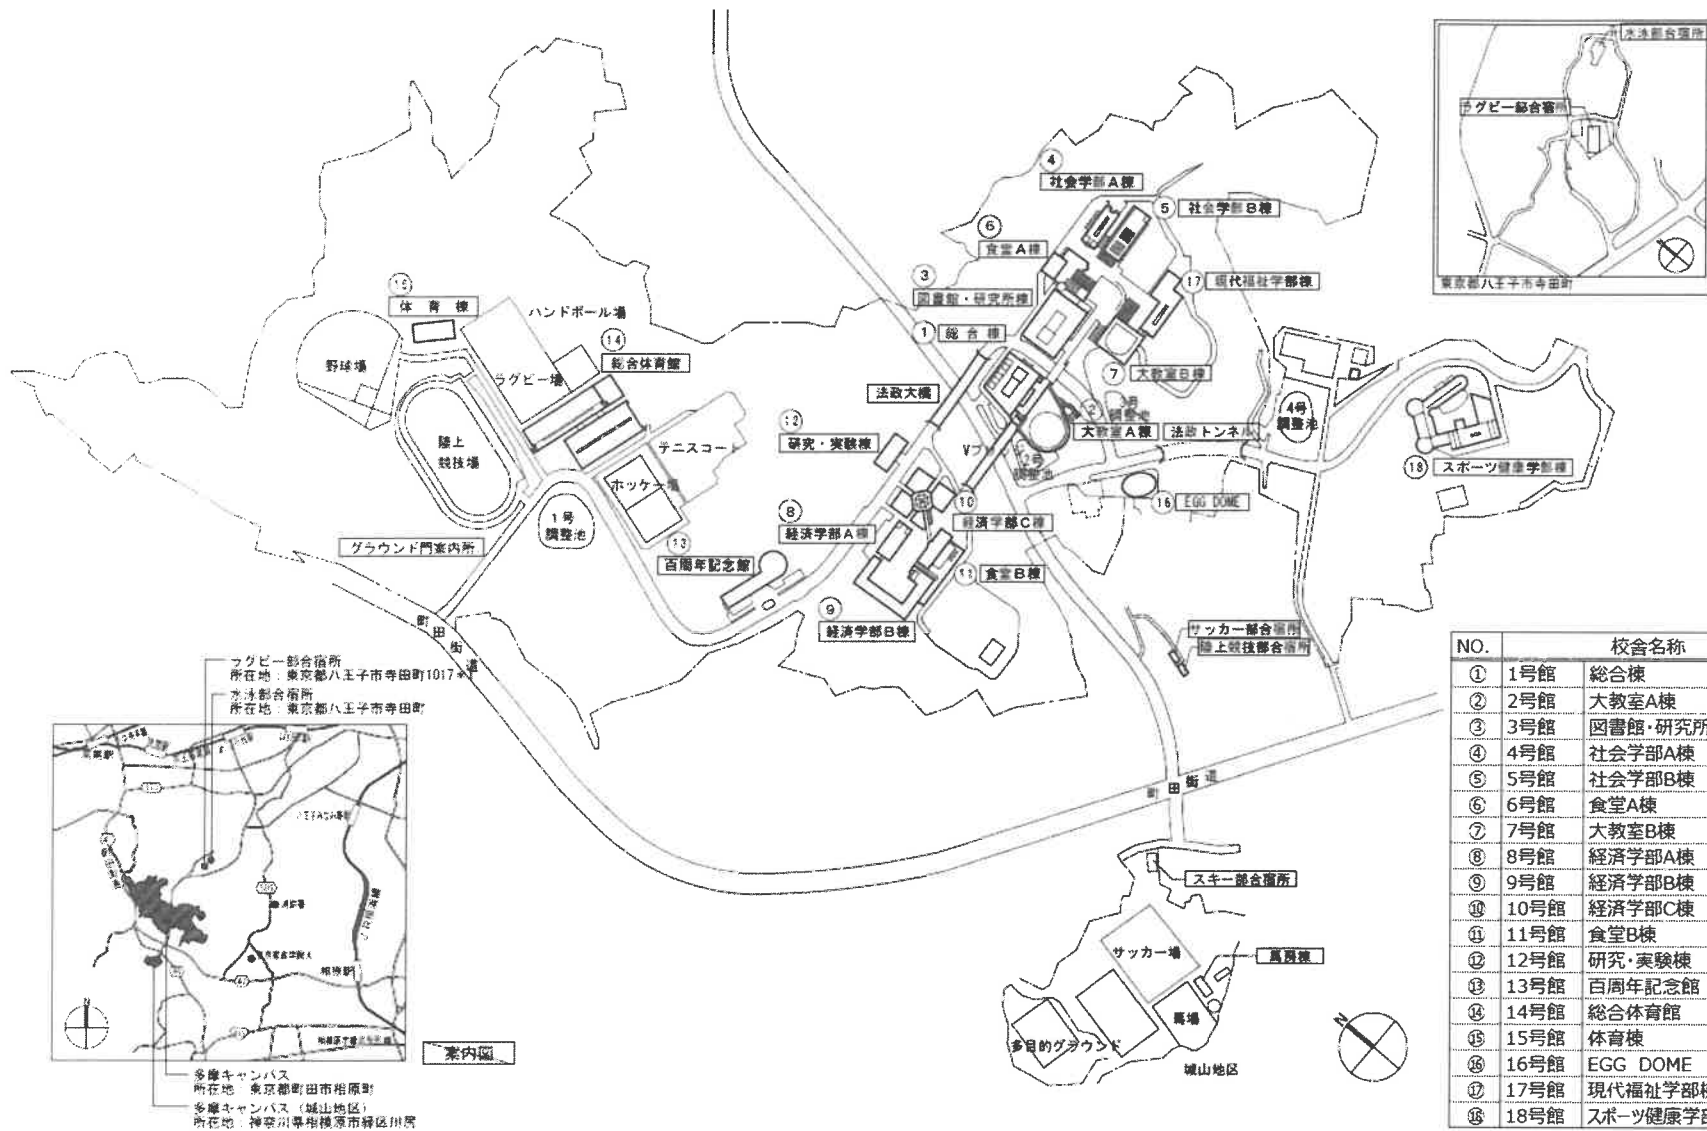

法政大学キャンパス所在地

市ヶ谷キャンパス 東京都千代田区富士見 2-17-1

小金井キャンパス 東京都小金井市梶野町 3-7-2

多摩キャンパス 東京都町田市相原町 4342

最寄り駅からの距離や交通機関がわかる図面（多摩キャンパス）

最寄り駅からのアクセス

【京王線】 新宿駅から準特急で40分（急行で50分）、めじろ台駅下車、バスで約10分

【JR線】 中央線：新宿駅から快速で54分（特別快速で42分）、西八王子駅下車、バスで約22分

【JR線】 横浜線：新横浜駅から38分、相原駅下車、バスで約13分

*上記各バスで「法政大学」下車

主なターミナルからの交通アクセス

82	大宮駅	JR埼京線快速 約32分	新宿駅	京王線準特急 約40分	めじろ台駅	バス 約10分
114	千葉駅	JR総武線快速 約39分	東京駅	JR中央線中央特別快速 約53分	西八王子駅	バス 約22分
25	八王子駅	JR中央線 約3分			西八王子駅	バス 約22分
28	町田駅	JR横浜線 約15分			相原駅	バス 約13分
62	横浜駅	JR横浜線 約13分	※新横浜駅	JR横浜線 約36分	相原駅	バス 約13分

多摩キャンパス

内の数字は、総所要時間(乗り換え時間を除く)を表す。
 ※新横浜駅は経由で、乗り換えではありません。

NO.	校舎名称	校舎面積 (㎡)
①	1号館 総合棟	18,901.01
②	2号館 大教室A棟	8,403.90
③	3号館 図書館・研究所棟	19,074.87
④	4号館 社会学部A棟	12,712.74
⑤	5号館 社会学部B棟	
⑥	6号館 食堂A棟	3,478.17
⑦	7号館 大教室B棟	8,606.23
⑧	8号館 経済学部A棟	5,373.96
⑨	9号館 経済学部B棟	2,485.45
⑩	10号館 経済学部C棟	4,349.52
⑪	11号館 食堂B棟	6,685.88
⑫	12号館 研究・実験棟	2,522.76
⑬	13号館 百周年記念館	4,364.68
⑭	14号館 総合体育館	14,895.76
⑮	15号館 体育棟	2,000.49
⑯	16号館 EGG DOME	5,573.47
⑰	17号館 現代福祉学部棟	4,714.09
⑱	18号館 スポーツ健康学部棟	9,098.67