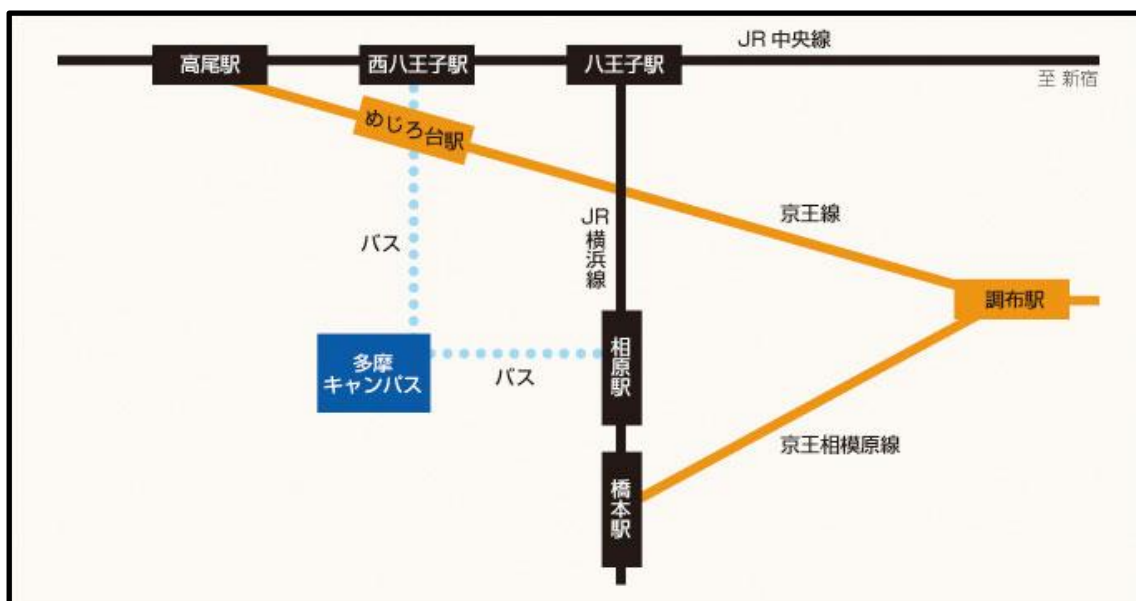

法政大学キャンパス所在地

市ヶ谷キャンパス 東京都千代田区富士見 2-17-1

小金井キャンパス 東京都小金井市梶野町 3-7-2

多摩キャンパス 東京都町田市相原町 4342

最寄り駅からの距離や交通機関がわかる図面（多摩キャンパス）

最寄り駅からのアクセス

【京王線】 新宿駅から準特急で40分（急行で50分）、めじろ台駅下車、バスで約10分

【JR線】 中央線：新宿駅から快速で54分（特別快速で42分）、西八王子駅下車、バスで約22分

【JR線】 横浜線：新横浜駅から38分、相原駅下車、バスで約13分

*上記各バスで「法政大学」下車

主なターミナルからの交通アクセス

82	大宮駅	JR埼京線快速 約32分	新宿駅	京王線準特急 約40分	めじろ台駅	バス 約10分
114	千葉駅	JR総武線快速 約39分	東京駅	JR中央線中央特別快速 約53分	西八王子駅	バス 約22分
25	八王子駅	JR中央線 約3分			西八王子駅	バス 約22分
28	町田駅	JR横浜線 約15分			相原駅	バス 約13分
62	横浜駅	JR横浜線 約13分	※新横浜駅	JR横浜線 約36分	相原駅	バス 約13分

多摩キャンパス

内の数字は、総所要時間(乗り換え時間を除く)を表す。
 ※新横浜駅は経由で、乗り換えではありません。

NO.	校舎名称	校舎面積 (㎡)
①	1号館 総合棟	18,901.01
②	2号館 大教室A棟	8,403.90
③	3号館 図書館・研究所棟	19,074.87
④	4号館 社会学部A棟	12,712.74
⑤	5号館 社会学部B棟	
⑥	6号館 食堂A棟	3,478.17
⑦	7号館 大教室B棟	8,606.23
⑧	8号館 経済学部A棟	5,373.96
⑨	9号館 経済学部B棟	2,485.45
⑩	10号館 経済学部C棟	4,349.52
⑪	11号館 食堂B棟	6,685.88
⑫	12号館 研究・実験棟	2,522.76
⑬	13号館 百周年記念館	4,364.68
⑭	14号館 総合体育館	14,895.76
⑮	15号館 体育棟	2,000.49
⑯	16号館 EGG DOME	5,573.47
⑰	17号館 現代福祉学部棟	4,714.09
⑱	18号館 スポーツ健康学部棟	9,098.67