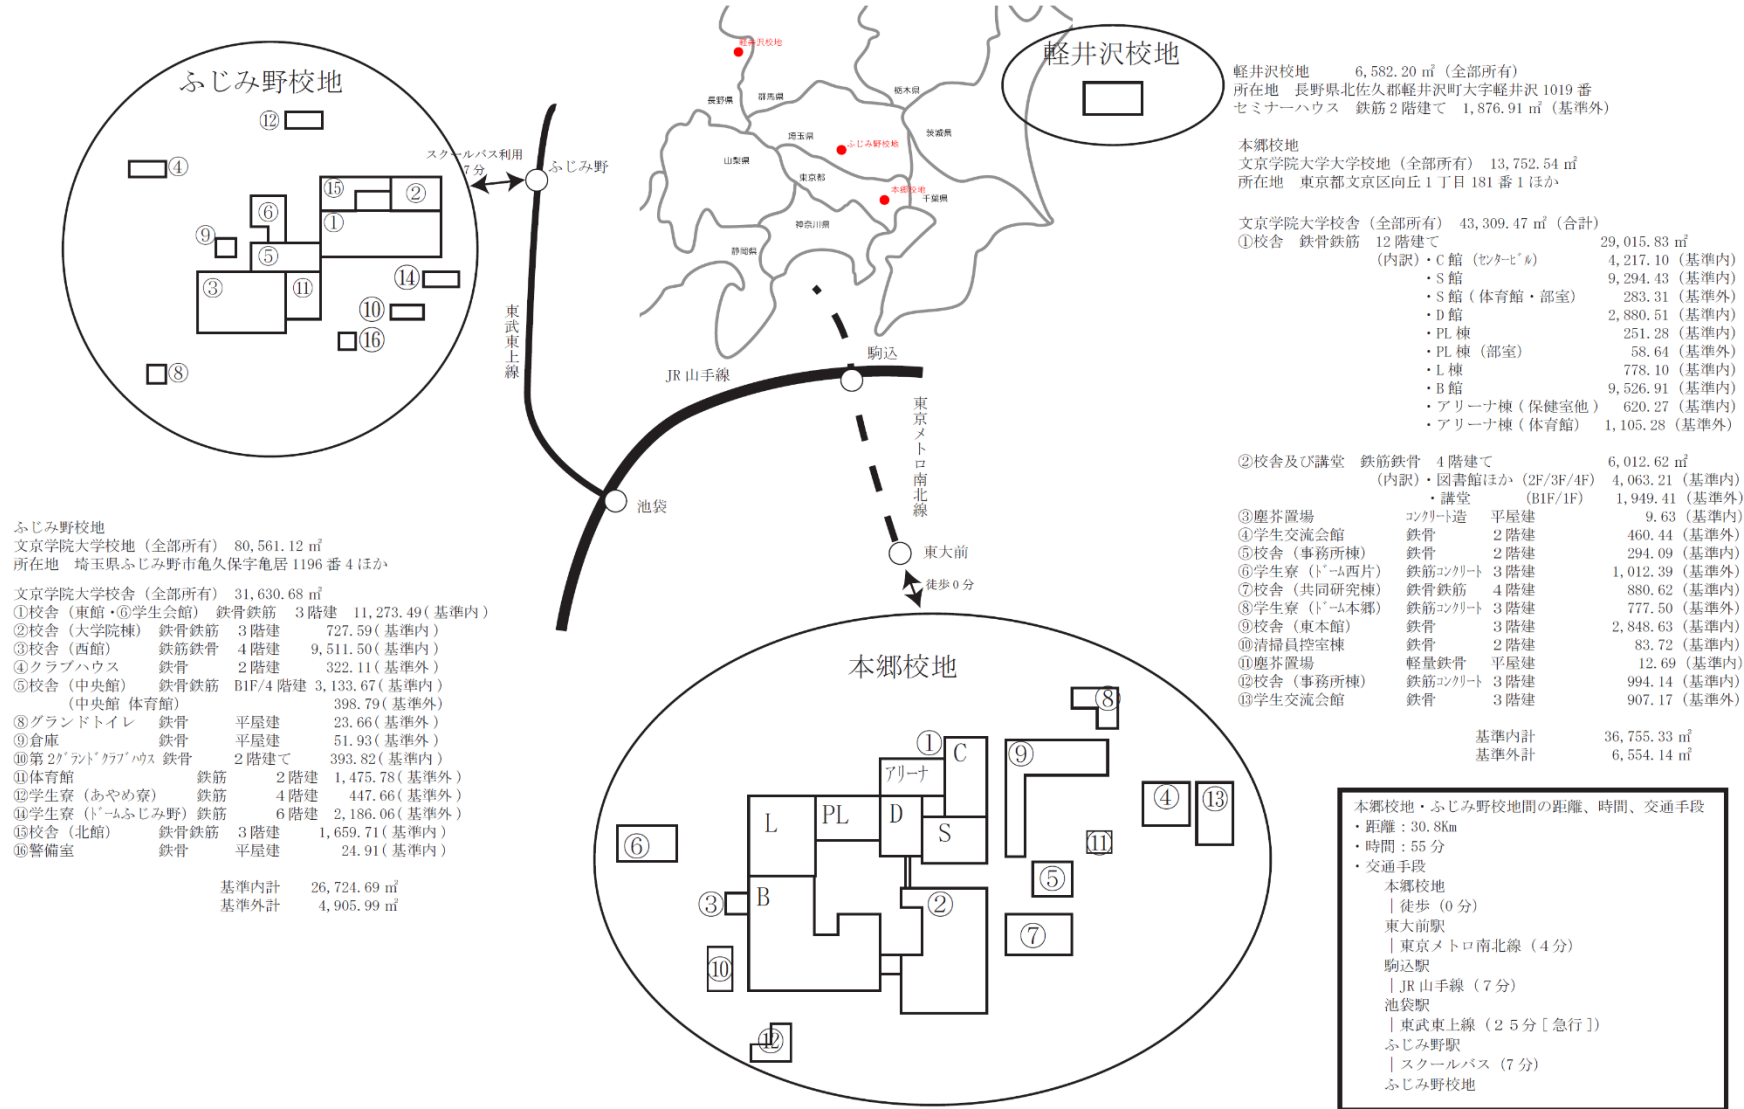

# 都道府県内における位置関係、交通機関及び所要時間が分かる図面

最寄り駅からの距離が分かる図面

文京学院大学 本郷キャンパス周辺図 東京都文京区向丘1丁目19番1号

東京メトロ南北線「東大前」駅  
2番出口より徒歩0分

ドーム西片

### 校舎等の配置図 本郷西キャンパス

### 本郷東キャンパス

凡例	
	大学施設
	幼稚園施設
	本郷キャンパス敷地

文京学院大学本郷キャンパス  
 所在地 東京都文京区向丘1-19-1  
 アクセス 南北線 東大前2番出口直上