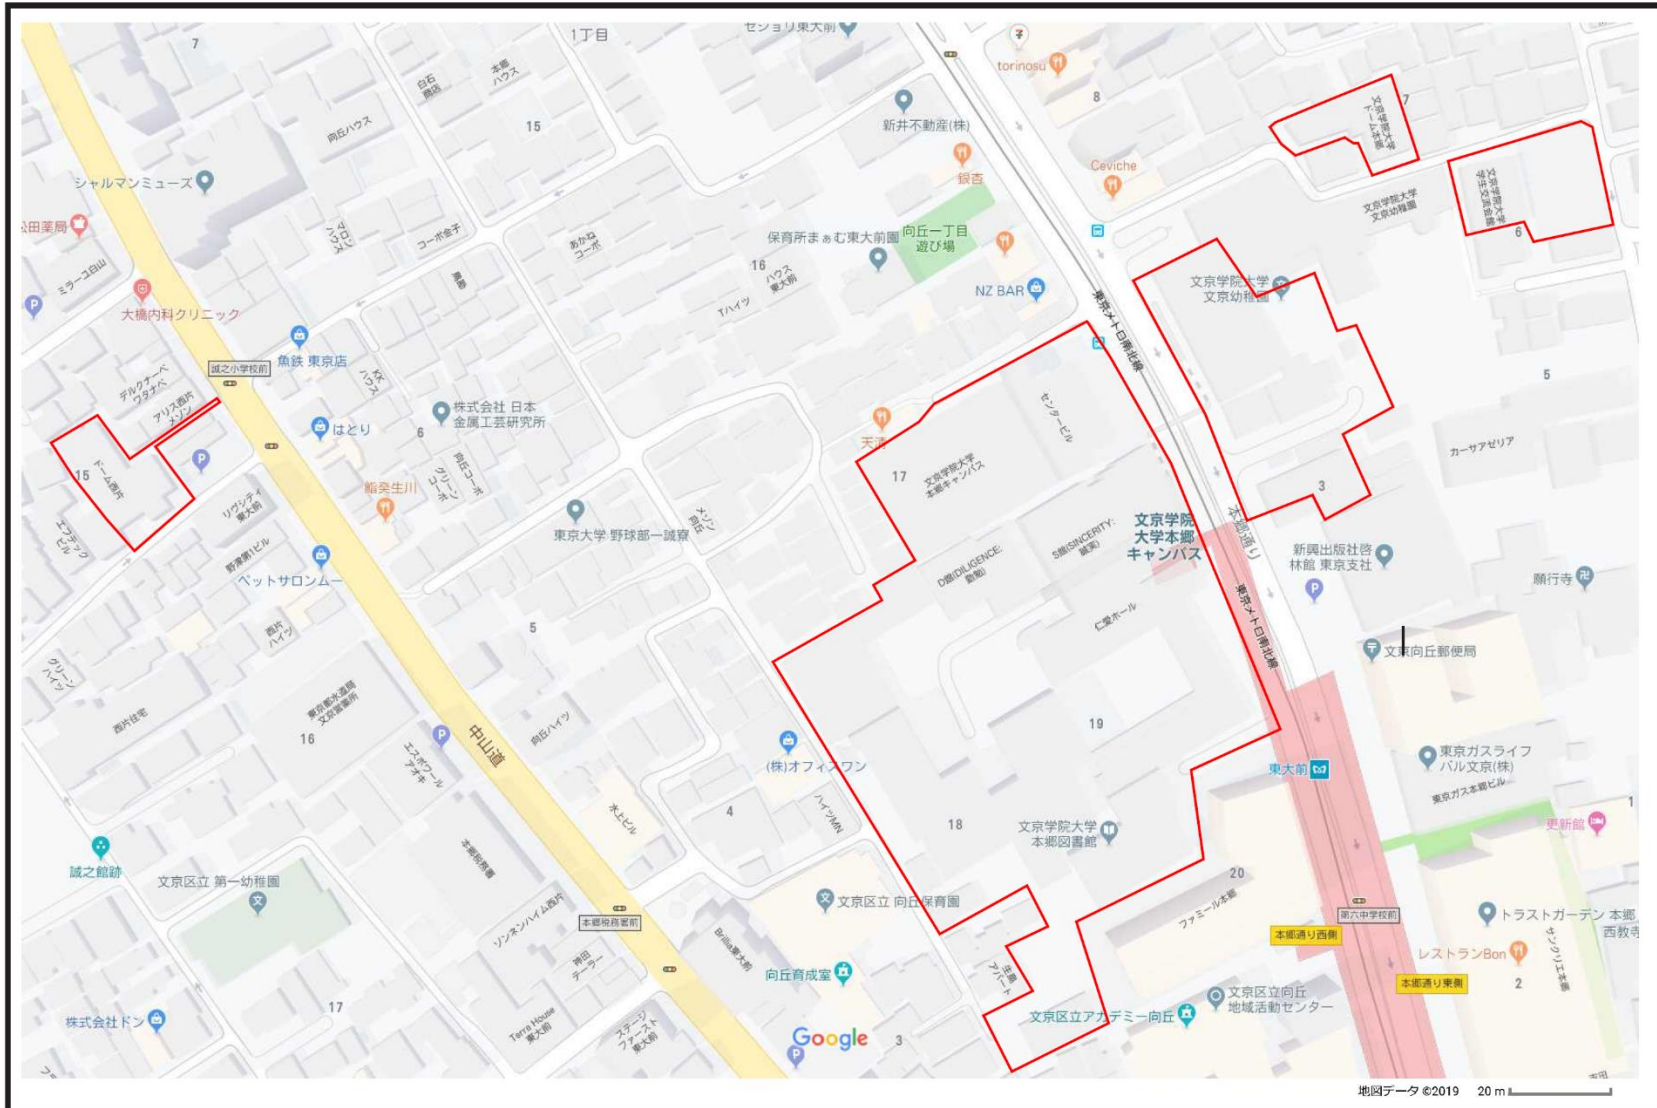

# 都道府県内における位置関係、交通機関及び所要時間が分かる図面

最寄り駅からの距離が分かる図面

文京学院大学 本郷キャンパス周辺図 東京都文京区向丘1丁目19番1号

東京メトロ南北線「東大前」駅  
2番出口より徒歩0分

ドーム西片

### 校舎等の配置図 本郷西キャンパス

### 本郷東キャンパス

凡例	
	大学施設
	幼稚園施設
	本郷キャンパス敷地

文京学院大学本郷キャンパス  
 所在地 東京都文京区向丘1-19-1  
 アクセス 南北線 東大前2番出口直上