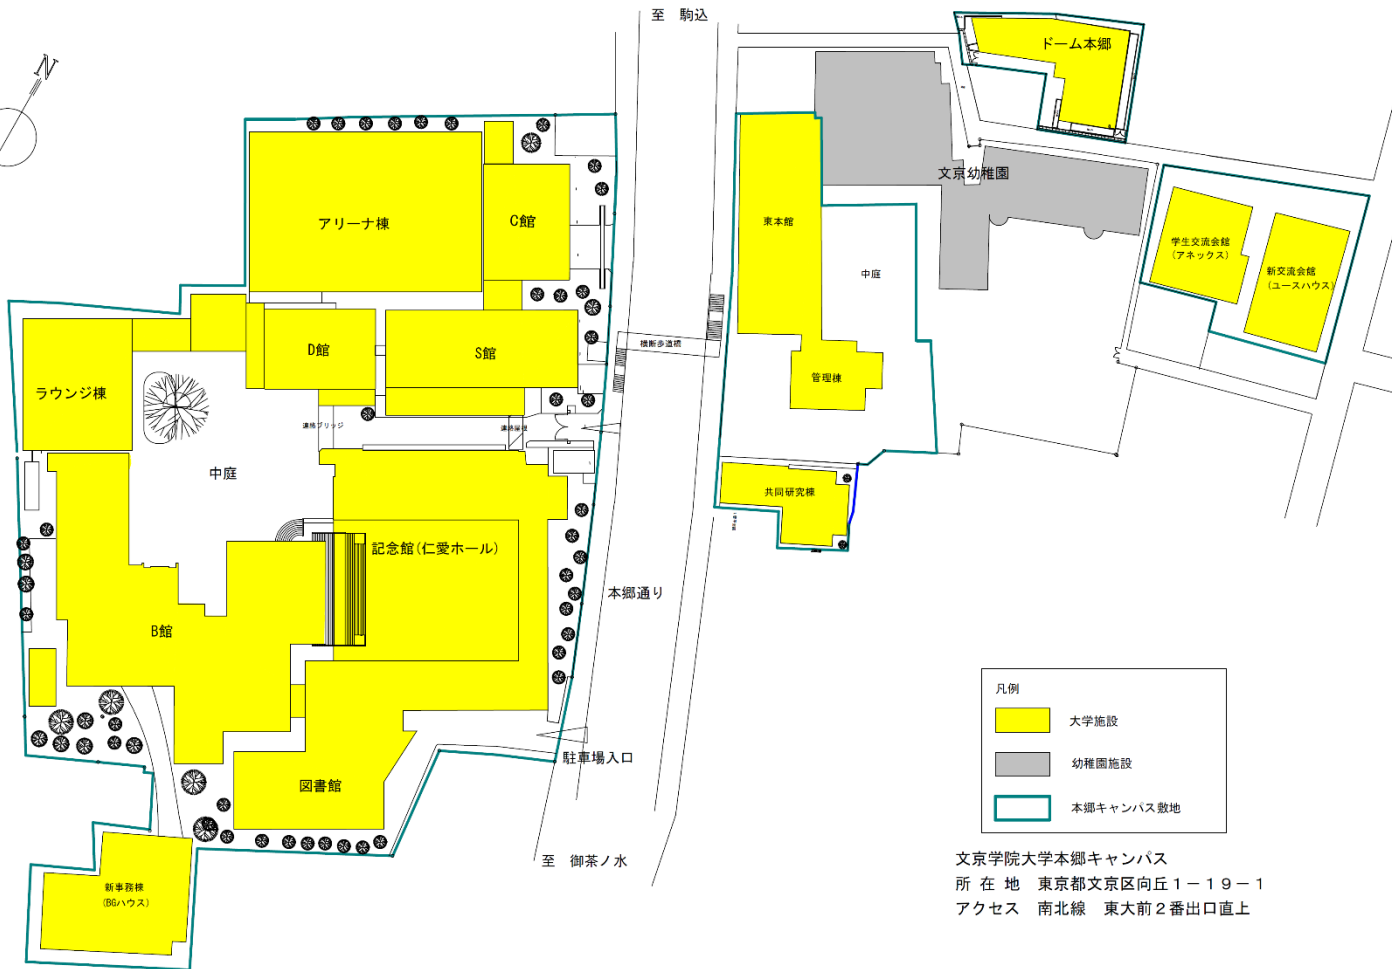

# 都道府県内における位置関係、交通機関及び所要時間が分かる図面

最寄り駅からの距離が分かる図面

文京学院大学 本郷キャンパス周辺図 東京都文京区向丘1丁目19番1号

東京メトロ南北線「東大前」駅  
2番出口より徒歩0分

ドーム西片

### 校舎等の配置図 本郷西キャンパス

### 本郷東キャンパス

凡例	
	大学施設
	幼稚園施設
	本郷キャンパス敷地

文京学院大学本郷キャンパス  
 所在地 東京都文京区向丘1-19-1  
 アクセス 南北線 東大前2番出口直上