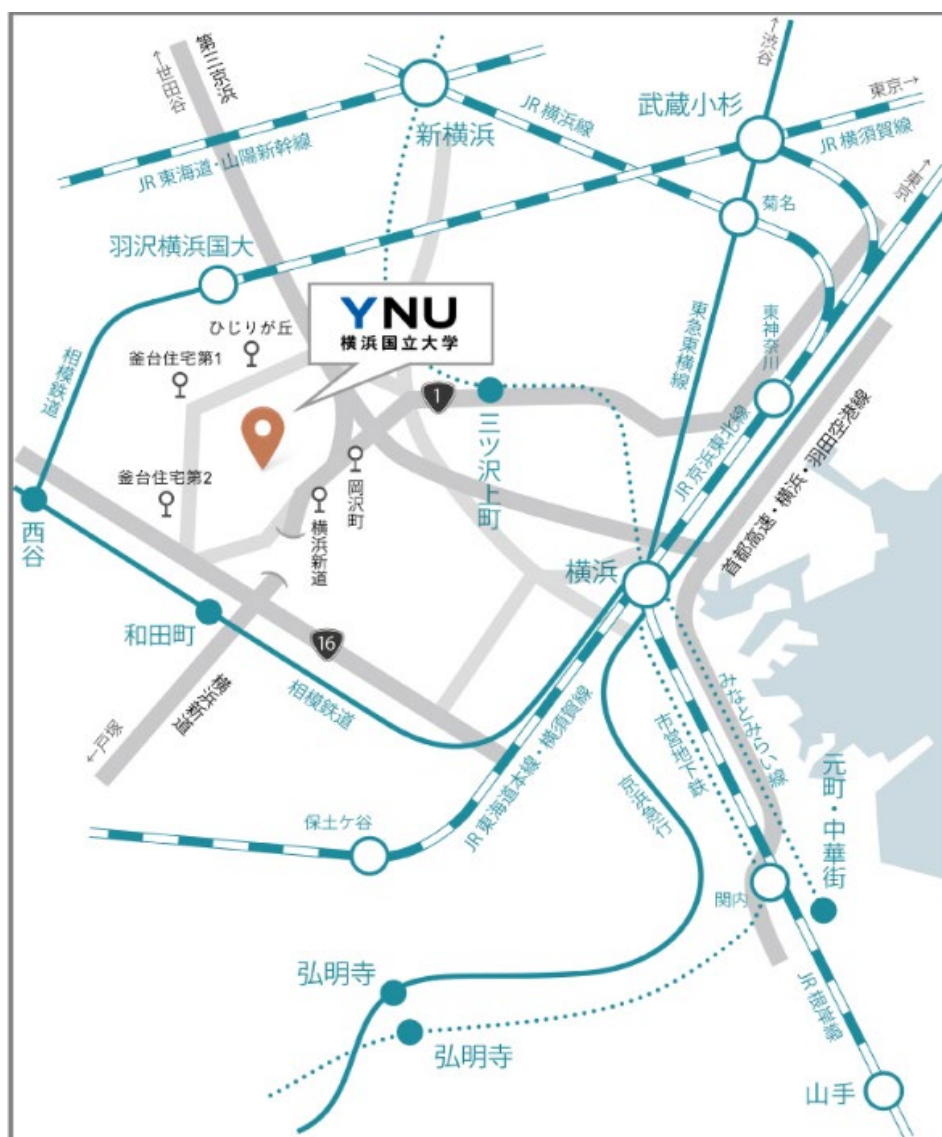

1. 都道府県内における位置関係の図面

横浜国立大学

大学本部：神奈川県横浜市保土ヶ谷区常盤台79番1号

大学院教育学研究科：神奈川県横浜市保土ヶ谷区常盤台79番2号

2. 最寄駅からの距離や交通機関がわかる図面

○学内乗り入れ路線バス（横浜駅から約 5 k m）

- 「国大中央」「国大北」「国大西」「大学会館前」「国大南門」バス停下車
（横浜駅西口 14 番乗り場 「循環内回り 201 系統」）
- （ 同 「急行 329 系統」）
- （ 同 10 番乗り場 「浜 10 系統」）

○正門まで（横浜駅から約 5 k m）

- 横浜市営地下鉄「三ツ沢上町」駅下車 徒歩約 20 分
- 「岡沢町」バス停下車 徒歩約 5 分
（横浜駅西口 10 番乗り場 「浜 5 系統」）

○南門まで（横浜駅から約 6 k m）

- 相模鉄道「和田町」駅下車 徒歩約 25 分

○西門・北門まで（横浜駅から約 5 k m）

- 相鉄・JR直通線「羽沢横浜国大駅」駅下車 徒歩約 15 分

3. 校舎・運動場等の配置図