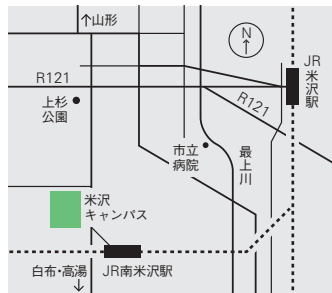

先回りコース」で「山大前」下車(約9分)

徒歩の場合はJR山形駅前から約35分

## 飯田キャンパス

医学部

〒990-9585 山形市飯田西二丁目2-2

TEL : 023-628-5049

JR山形駅から南方約4km

JR山形駅前から

「大学病院・東海大山形高」行きバスで

「大学病院」下車(約15分)

## 米沢キャンパス

工学部

〒992-8510 米沢市城南四丁目3-16

TEL : 0238-26-3419

JR米沢駅から南西約2.8km

JR米沢駅前から「市街地循環バス右回り(青色のバス)」で

「山大正門」下車(約15分)

JR米沢駅前から「白布温泉」行きバスで

「城南二丁目」下車(約10分)

JR山形駅からJR米沢駅までは電車で約45分