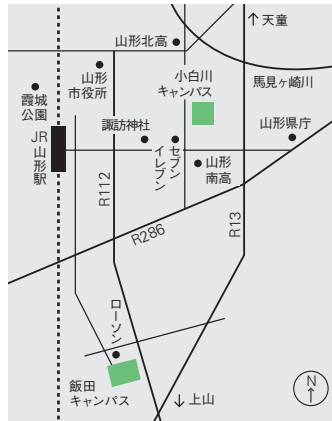

## 鶴岡キャンパス

農学部

〒997-8555 鶴岡市若葉町1-23

TEL : 0235-28-2911

JR鶴岡駅から南西約1.5km

JR鶴岡駅前から「鶴岡市内廻り3・4コース」で「農学部前」下車(約4分)

徒歩の場合はJR鶴岡駅前から約15分

JR山形駅からJR鶴岡駅まではバスで約2時間

## 小白川キャンパス

人文社会科学部・地域教育文化学部・理学部

〒990-8560 山形市小白川町一丁目4-12

TEL : 023-628-4063

JR山形駅から東方へ約2km

山形駅から「山形県庁」行きバスで

「山形南高前山大入口」下車(約7分)徒歩7分

山形駅からベニちゃんバス「東くるりん東原町

先回りコース」で「山大前」下車(約9分)

徒歩の場合はJR山形駅前から約35分

## 米沢キャンパス

工学部

〒992-8510 米沢市城南四丁目3-16

TEL : 0238-26-3419

JR米沢駅から南西約2.8km

JR米沢駅前から「市街地循環バス右回り(青色のバス)」で

「山大正門」下車(約15分)

JR米沢駅前から「白布温泉」行きバスで