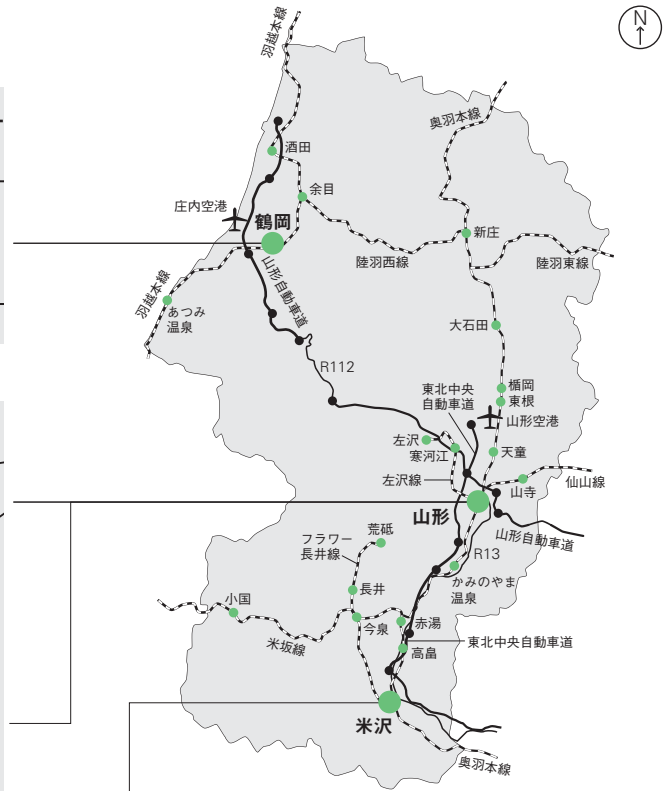

先回りコース」で「山大前」下車(約9分)

徒歩の場合はJR山形駅前から約35分

## 米沢キャンパス

工学部

〒992-8510 米沢市城南四丁目3-16

TEL : 0238-26-3419

JR米沢駅から南西約2.8km

JR米沢駅前から「市街地循環バス右回り(青色のバス)」で

「山大正門」下車(約15分)

JR米沢駅前から「白布温泉」行きバスで

「城南二丁目」下車(約10分)

JR山形駅からJR米沢駅までは電車で約45分

### 山形市へのアクセス

- 仙台から山形  
[電車] 約1時間15分 [高速バス] 約1時間  
(約15分間隔で運行)
- 東京から山形  
[飛行機] 約1時間 [新幹線] 約2時間40分
- 大阪から山形  
[飛行機] 約1時間15分