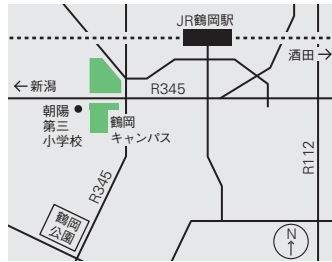

# アクセスマップ

## 鶴岡キャンパス

農学部

〒997-8555 鶴岡市若葉町1-23

TEL : 0235-28-2911

JR鶴岡駅から南西約1.5km

JR鶴岡駅前から「鶴岡市内廻り3・4コース」で「農学部前」下車(約4分)

徒歩の場合はJR鶴岡駅前から約15分

JR山形駅からJR鶴岡駅まではバスで約2時間

## 小白川キャンパス

人文社会科学部・地域教育文化学部・理学部

〒990-8560 山形市小白川町一丁目4-12

TEL : 023-628-4063

JR山形駅から東方へ約2km

山形駅から「山形県庁」行きバスで

「山形南高前山大入口」下車(約7分)徒歩7分

山形駅からベニちゃんバス「東くるりん東原町

先回りコース」で「山大前」下車(約9分)

徒歩の場合はJR山形駅前から約35分