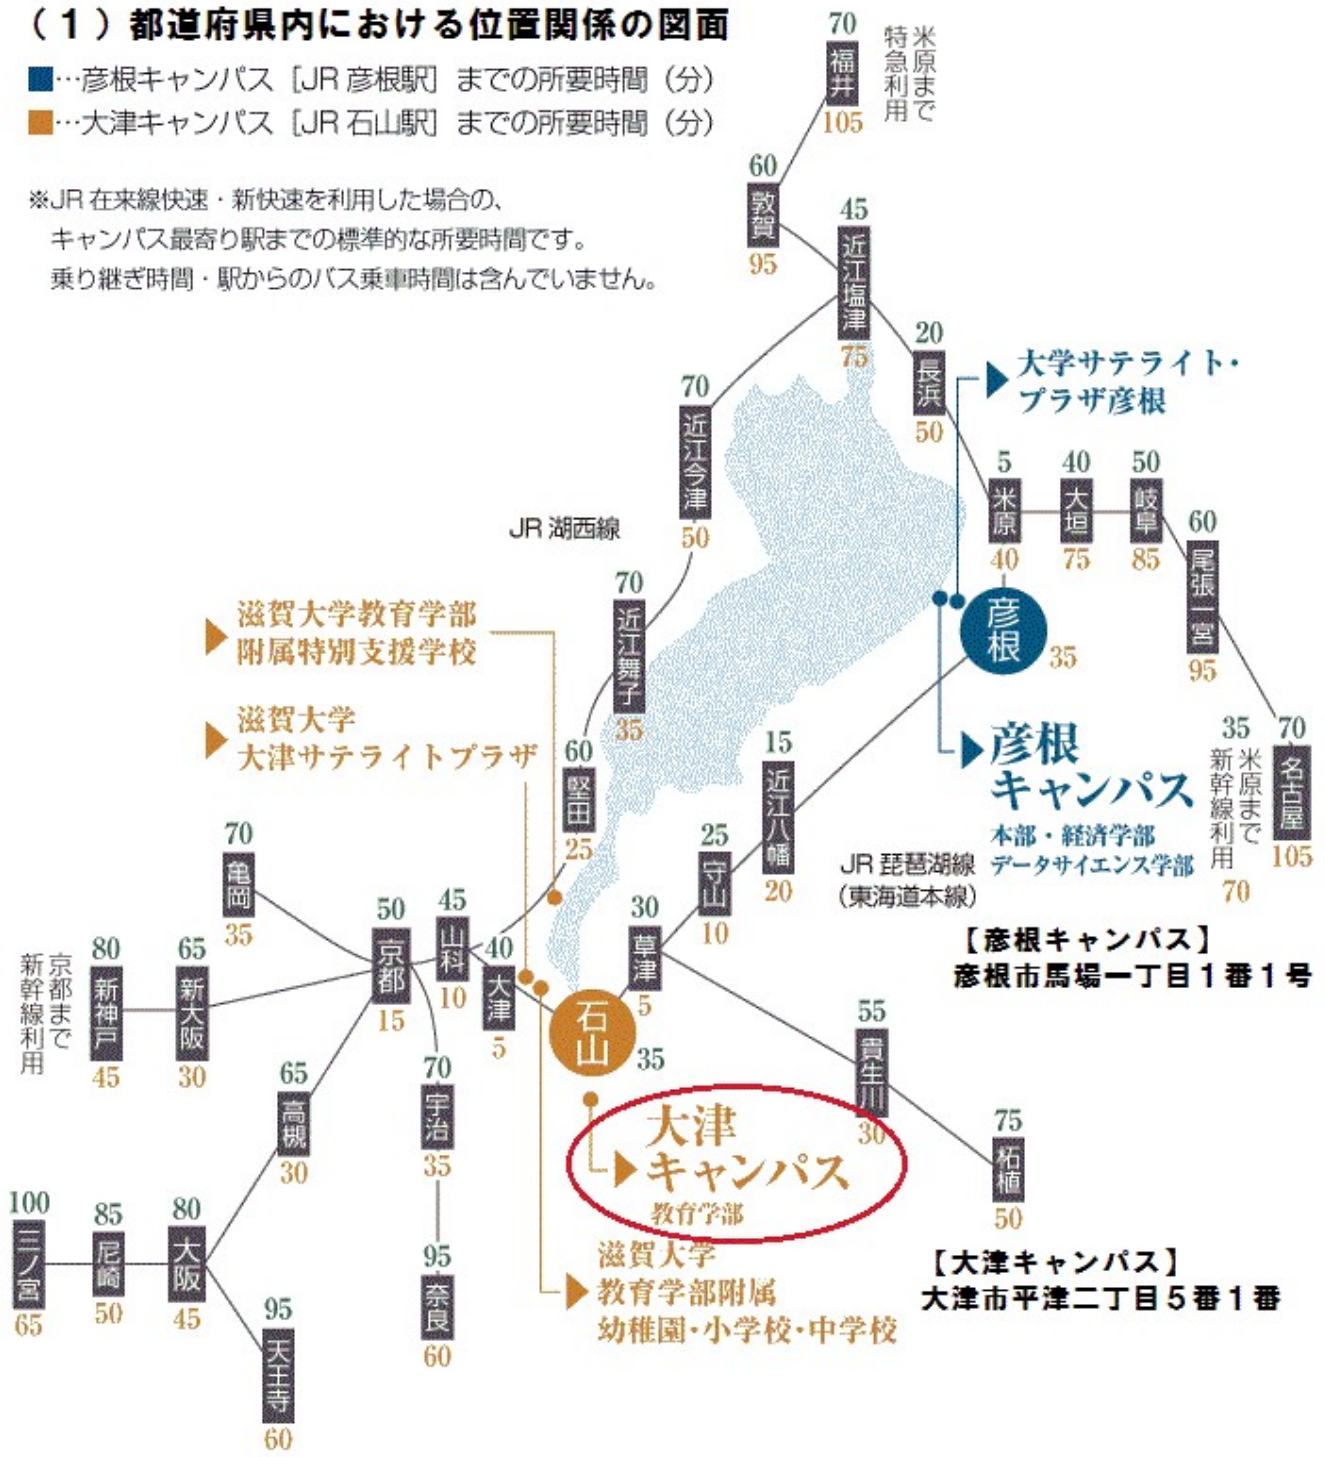

(1) 都道府県内における位置関係の図面

- …彦根キャンパス [JR 彦根駅] までの所要時間 (分)
- …大津キャンパス [JR 石山駅] までの所要時間 (分)

※JR 在来線快速・新快速を利用した場合の、
 キャンパス最寄り駅までの標準的な所要時間です。
 乗り継ぎ時間・駅からのバス乗車時間は含んでいません。

(2) 最寄り駅からの距離、交通機関及び所要時間がわかる図面

滋賀大学

教育学部 (大津キャンパス)

大津キャンパス周辺地図

教育学部 (大津キャンパス) 〒520-0862 大津市平津2-5-1 TEL 077-537-7704 FAX 077-537-7840

電車でお越しの場合

JR琵琶湖線 (東海道本線) 石山駅南口バスターミナル1番のりばから、次のバスにご乗車ください。

- 京阪バス52・53・54番系統で約15分、「滋賀大西門」下車、徒歩すぐ
 - ▶52番系統: 「新浜 (南郷中学校経由)」行、または「南郷二丁目東 (野々宮経由)」行
 - ▶53番系統: 「南郷二丁目東 (千寿の郷経由)」行
 - ▶54番系統: 「大石 (南郷中学校経由)」行
- 京阪バス2・4番系統で約10分、「滋賀大前」下車、徒歩約7分
 - ▶2番系統: 「新浜」行
 - ▶4番系統: 「大石」行
- 京阪バス1番系統で約14分、「野々宮」下車、徒歩約10分
 - ▶1番系統: 「石山団地 (石山寺経由)」行
- 滋賀大学行直行バス (土・日曜、祝日、休業期間は運休) 石山駅発 午前8時10分

お車でお越しの場合

- 京都・大阪・奈良方面から
- ▶名神高速道路「瀬田西IC」から約15分
 - ▶京滋バイパス「石山IC」から約3分
- 岐阜・愛知・福井方面から
- ▶名神高速道路「瀬田東IC」から約10分

石山駅バスのりば

配置図

(3) 校舎、運動場等の配置図

敷地面積	建築面積	建物延面積	建ぺい率	容積率	全学生数	学部等名	団地番号	団地名	所在地	学校番号	学校名	作成年度
151,011m ²	13,688m ²	29,071m ²	9.0%	19.0%	1,060人	教育学部	007	石山	大津市平津二丁目5番1号	0276	滋賀大学	2019