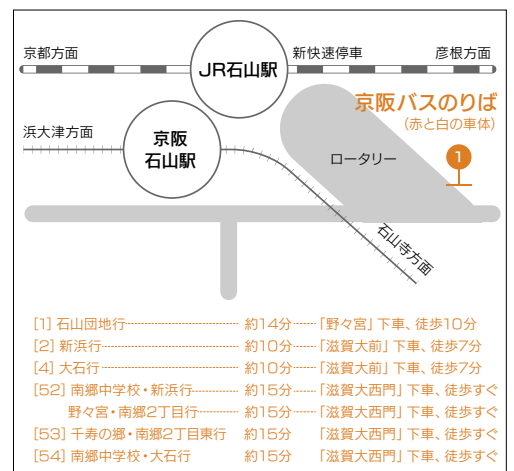

(1) 都道府県内における位置関係の図面

- …彦根キャンパス [JR 彦根駅] までの所要時間 (分)
- …大津キャンパス [JR 石山駅] までの所要時間 (分)

※JR 在来線快速・新快速を利用した場合の、
 キャンパス最寄り駅までの標準的な所要時間です。
 乗り継ぎ時間・駅からのバス乗車時間は含んでいません。

(2) 最寄り駅からの距離、交通機関及び所要時間がわかる図面

滋賀大学

教育学部 (大津キャンパス)

大津キャンパス周辺地図

教育学部 (大津キャンパス) 〒520-0862 大津市平津2-5-1 TEL 077-537-7704 FAX 077-537-7840

電車でお越しの場合

JR琵琶湖線 (東海道本線) 石山駅南口バスターミナル1番のりばから、次のバスにご乗車ください。

- 京阪バス52・53・54番系統で約15分、「滋賀大西門」下車、徒歩すぐ
 - ▶52番系統: 「新浜 (南郷中学校経由)」行、または「南郷二丁目東 (野々宮経由)」行
 - ▶53番系統: 「南郷二丁目東 (千寿の郷経由)」行
 - ▶54番系統: 「大石 (南郷中学校経由)」行
- 京阪バス2・4番系統で約10分、「滋賀大前」下車、徒歩約7分
 - ▶2番系統: 「新浜」行
 - ▶4番系統: 「大石」行
- 京阪バス1番系統で約14分、「野々宮」下車、徒歩約10分
 - ▶1番系統: 「石山団地 (石山寺経由)」行
- 滋賀大学行直行バス (土・日曜、祝日、休業期間は運休) 石山駅発 午前8時10分

お車でお越しの場合

- 京都・大阪・奈良方面から
- ▶名神高速道路「瀬田西IC」から約15分
 - ▶京滋バイパス「石山IC」から約3分
- 岐阜・愛知・福井方面から
- ▶名神高速道路「瀬田東IC」から約10分

石山駅バスのりば

配置図

(3) 校舎、運動場等の配置図

敷地面積	建築面積	建物延面積	建ぺい率	容積率	全学生数	学部等名	団地番号	団地名	所在地	学校番号	学校名	作成年度
151,011m ²	13,688m ²	29,071m ²	9.0%	19.0%	1,060人	教育学部	007	石山	大津市平津二丁目5番1号	0276	滋賀大学	2019