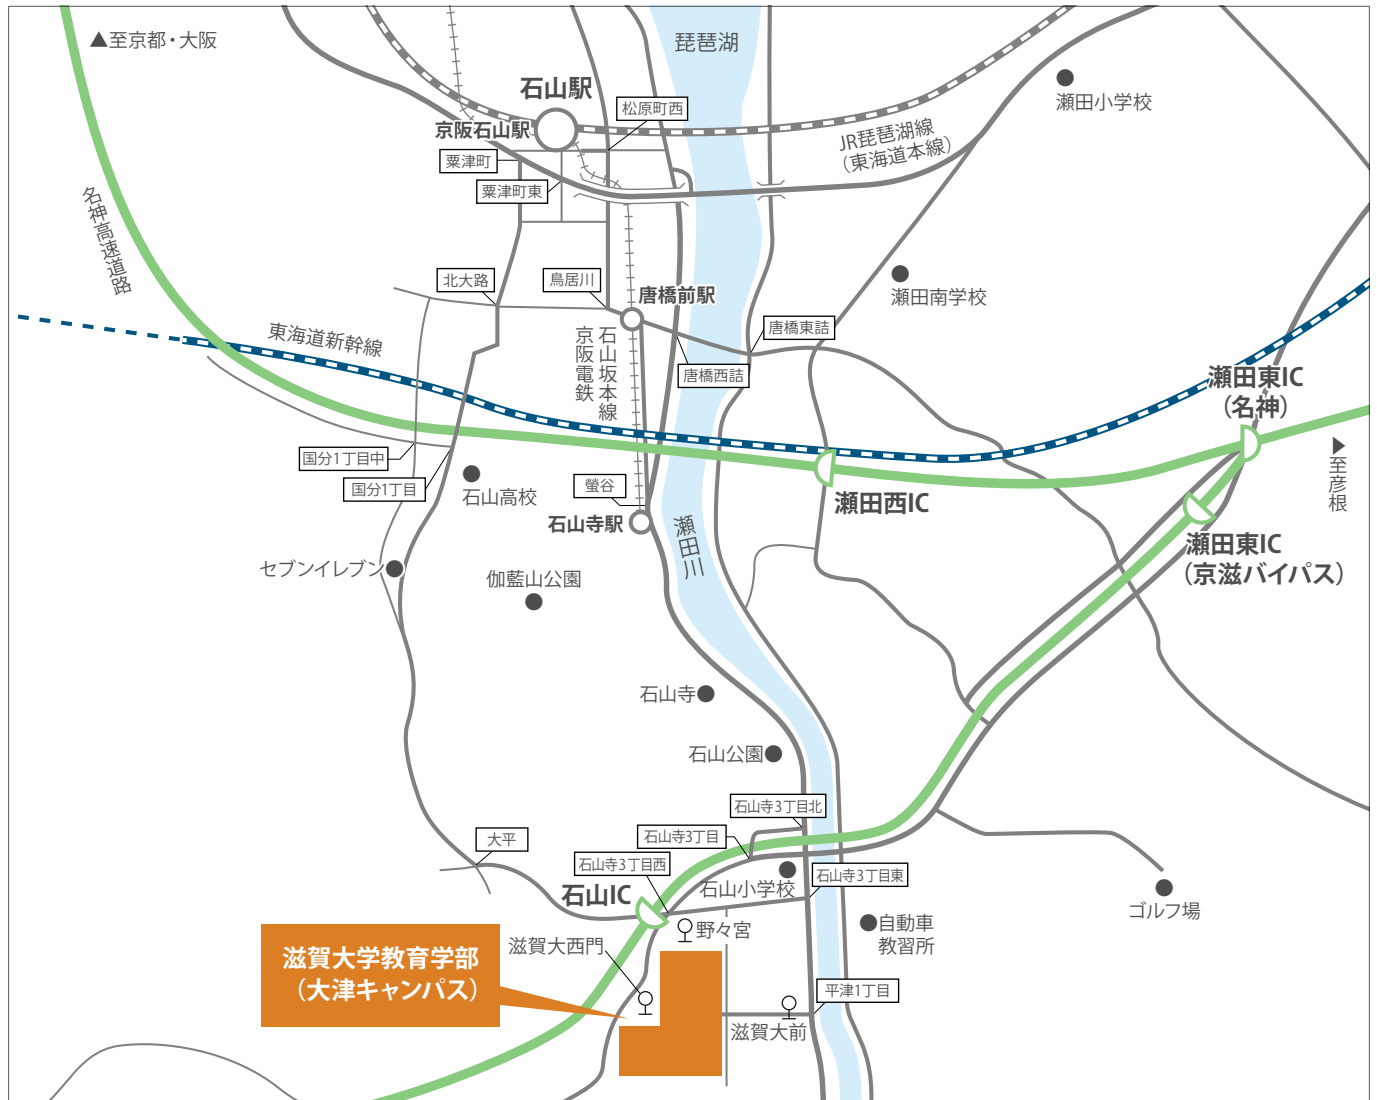

(1) 都道府県内における位置関係の図面

- …彦根キャンパス [JR 彦根駅] までの所要時間 (分)
- …大津キャンパス [JR 石山駅] までの所要時間 (分)

※JR 在来線快速・新快速を利用した場合の、
 キャンパス最寄り駅までの標準的な所要時間です。
 乗り継ぎ時間・駅からのバス乗車時間は含んでいません。

(2) 最寄り駅からの距離、交通機関及び所要時間がわかる図面

滋賀大学

教育学部 (大津キャンパス)

大津キャンパス周辺地図

教育学部 (大津キャンパス) 〒520-0862 大津市平津2-5-1 TEL 077-537-7704 FAX 077-537-7840

電車でお越しの場合

JR琵琶湖線 (東海道本線) 石山駅南口バスターミナル1番のりばから、次のバスにご乗車ください。

- 京阪バス52・53・54番系統で約15分、「滋賀大西門」下車、徒歩すぐ
 - ▶52番系統: 「新浜 (南郷中学校経由)」行、または「南郷二丁目東 (野々宮経由)」行
 - ▶53番系統: 「南郷二丁目東 (千寿の郷経由)」行
 - ▶54番系統: 「大石 (南郷中学校経由)」行
- 京阪バス2・4番系統で約10分、「滋賀大前」下車、徒歩約7分
 - ▶2番系統: 「新浜」行
 - ▶4番系統: 「大石」行
- 京阪バス1番系統で約14分、「野々宮」下車、徒歩約10分
 - ▶1番系統: 「石山団地 (石山寺経由)」行
- 滋賀大学行直行バス (土・日曜、祝日、休業期間は運休) 石山駅発 午前8時10分

お車でお越しの場合

- 京都・大阪・奈良方面から
- ▶名神高速道路「瀬田西IC」から約15分
 - ▶京滋バイパス「石山IC」から約3分
- 岐阜・愛知・福井方面から
- ▶名神高速道路「瀬田東IC」から約10分

石山駅バスのりば

配置図

(3) 校舎、運動場等の配置図

敷地面積	建築面積	建物延面積	建ぺい率	容積率	全学生数	学部等名	団地番号	団地名	所在地	学校番号	学校名	作成年度
151,011m ²	13,688m ²	29,071m ²	9.0%	19.0%	1,060人	教育学部	007	石山	大津市平津二丁目5番1号	0276	滋賀大学	2019