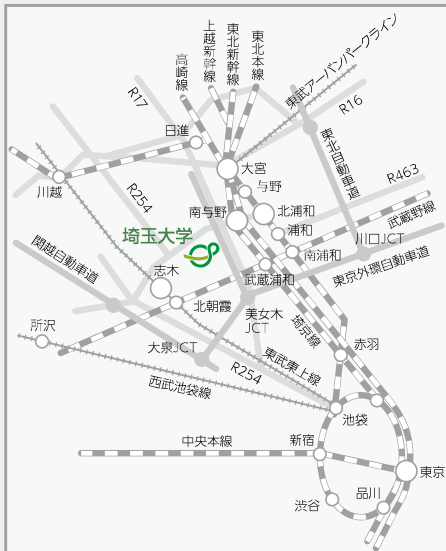

# 広域マップ

# 交通案内

## 埼玉大学への交通案内（交通機関）

- JR京浜東北線北浦和駅西口より  
埼玉大学行きバス 約15分（約3.5km）
- JR埼京線南与野駅より  
西口バス停：全ての便が埼玉大学を經由 約10分（約2.2km）  
北入口バス停：埼玉大学行きバス 約10分（約2.2km）
- 東武東上線志木駅東口より  
南与野駅西口行きバス（埼玉大学下車）約25分（約6.5km）

広域マップ

北浦和駅周辺

東京ステーションカレッジ (VORT秋葉原maximビル4F)