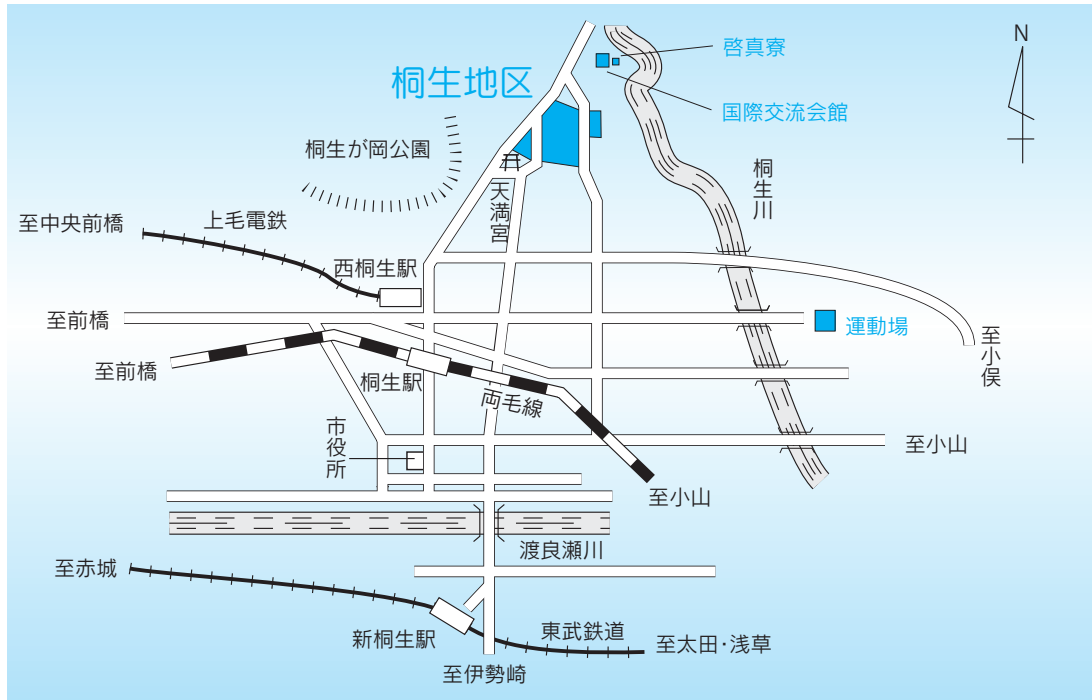

群馬県太田市本町29-1

荒牧、昭和、若宮、上沖地区

荒牧地区

- JR
JR両毛線にて前橋駅下車、北方へ8Km
JR上越線・吾妻線にて新前橋駅下車、北方へ8.4Km
- バス
JR前橋駅北口2番乗り場（関越交通バス）
 - ・群馬大学荒牧経由渋川市内循環渋川駅行、小児医療センター行「群馬大学荒牧」下車（所要時間約28分）
 - ・渋川駅行、渋川市内循環渋川駅行「前橋自動車教習所前」下車（所要時間約25分＋徒歩10分）
- JR新前橋駅東口乗り場（関越交通バス）
 - ・群大病院・群馬大学荒牧経由総合スポーツセンター行「商工連会館前」下車（所要時間約32分＋徒歩5分）

若宮地区

- JR
JR両毛線にて前橋駅下車、北方へ2 Km
- バス
JR前橋駅北口3番乗り場
 - ・総合スポーツセンター方面行、湯の道利久行、群馬総社駅行「附属小前」下車（所要時間約8分）（日本中央バス）
- JR前橋駅北口6番乗り場
 - ・富士見温泉行「附属小前」下車（所要時間約8分）（関越交通バス・日本中央バス）
 - ・国立赤城青少年交流の家行「附属小前」下車（所要時間約9分）（関越交通バス）
 - ・嶺公園行、小坂子行、荻窪公園行「附属小前」下車（所要時間約6分）（永井バス）

昭和地区

- JR
JR両毛線にて前橋駅下車、北方へ4Km
JR上越線・吾妻線にて新前橋駅下車、北方へ5.1Km
- バス
JR前橋駅北口2番乗り場（関越交通バス）
 - ・全線「群大病院入口」下車（所要時間約13分＋徒歩6分）
 - ・群大病院行・群大病院経由群馬大学荒牧行、群大病院・南橋団地経由群馬大学荒牧行、群大病院経由南橋団地行「群大病院」下車（所要時間約15分）
- JR前橋駅北口3番乗り場（日本中央バス）
 - ・総合スポーツセンター行、湯の道 利休行「群大病院」下車（所要時間約15分）

上沖地区

- JR
JR両毛線にて前橋駅下車、北方へ4 Km
- バス
JR前橋駅北口6番乗り場
 - ・富士見温泉行「北代田」下車（所要時間約9分＋徒歩15分）（関越交通バス）
 - ・嶺公園行「県営住宅前」下車（所要時間約11分＋徒歩10分）（永井バス）

桐生地区

桐生地区

■JR

JR両毛線にて桐生駅下車、北方へ2.5Km
東武桐生線にて新桐生駅下車、北方へ4.1Km

■バス

JR 桐生駅北口乗り場（おりひめバス）
・桐生女子高前行・上菱団地行・梅田ふるさとセンター前行「群馬大学桐生正門前」下車（所要時間約7分）
・菱線右回り「群馬大学桐生東門前」下車（所要時間約7分）
東武新桐生駅乗り場（おりひめバス）
・桐生女子高前・上菱団地行「群馬大学桐生正門前」下車（所要時間約15分）