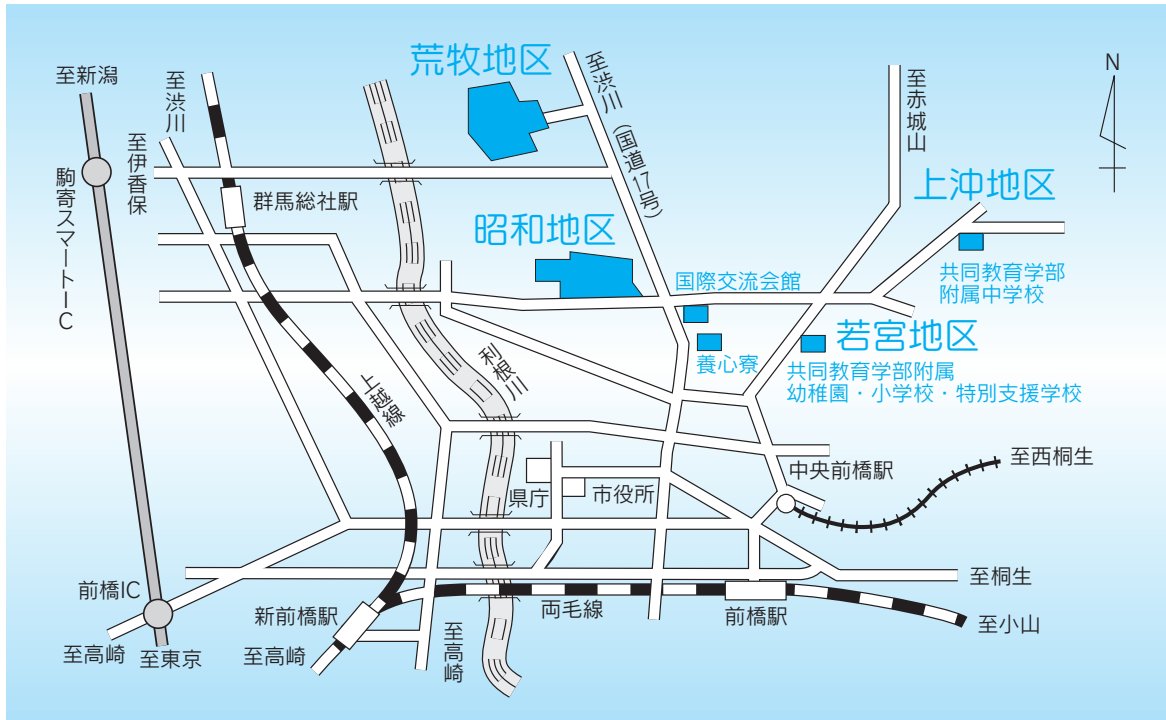

群馬県太田市本町29-1

荒牧、昭和、若宮、上沖地区

荒牧地区

- JR
JR両毛線にて前橋駅下車、北方へ8Km
JR上越線・吾妻線にて新前橋駅下車、北方へ8.4Km
- バス
JR前橋駅北口2番乗り場（関越交通バス）
 - ・群馬大学荒牧経由渋川市内循環渋川駅行、小児医療センター行「群馬大学荒牧」下車（所要時間約28分）
 - ・渋川駅行、渋川市内循環渋川駅行「前橋自動車教習所前」下車（所要時間約25分＋徒歩10分）
- JR新前橋駅東口乗り場（関越交通バス）
 - ・群大病院・群馬大学荒牧経由総合スポーツセンター行「商工連会館前」下車（所要時間約32分＋徒歩5分）

若宮地区

- JR
JR両毛線にて前橋駅下車、北方へ2 Km
- バス
JR前橋駅北口3番乗り場
 - ・総合スポーツセンター方面行、湯の道利久行、群馬総社駅行「附属小前」下車（所要時間約8分）（日本中央バス）
- JR前橋駅北口6番乗り場
 - ・富士見温泉行「附属小前」下車（所要時間約8分）（関越交通バス・日本中央バス）
 - ・国立赤城青少年交流の家行「附属小前」下車（所要時間約9分）（関越交通バス）
 - ・嶺公園行、小坂子行、荻窪公園行「附属小前」下車（所要時間約6分）（永井バス）

昭和地区

- JR
JR両毛線にて前橋駅下車、北方へ4Km
JR上越線・吾妻線にて新前橋駅下車、北方へ5.1Km
- バス
JR前橋駅北口2番乗り場（関越交通バス）
 - ・全線「群大病院入口」下車（所要時間約13分＋徒歩6分）
 - ・群大病院行・群大病院経由群馬大学荒牧行、群大病院・南橋団地経由群馬大学荒牧行、群大病院経由南橋団地行「群大病院」下車（所要時間約15分）
- JR前橋駅北口3番乗り場（日本中央バス）
 - ・総合スポーツセンター行、湯の道 利休行「群大病院」下車（所要時間約15分）

太田地区

太田地区

- 東武鉄道太田駅北口下車、徒歩約10分（市立太田小学校となり）
- 北関東自動車道 太田桐生 ICから約10分