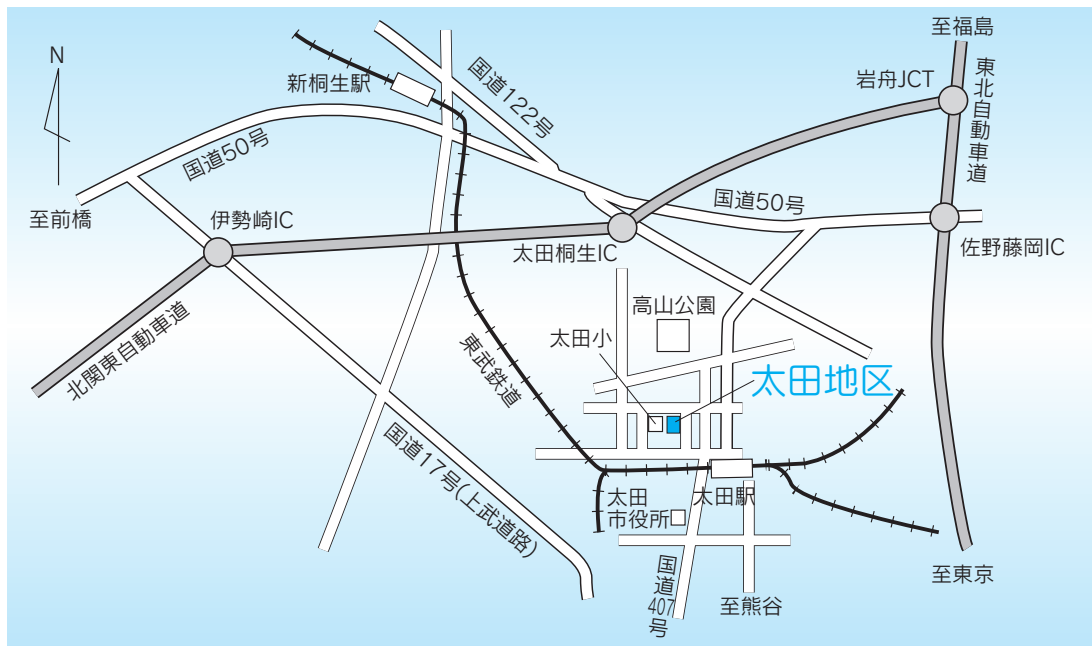

若宮地区

- JR
JR両毛線にて前橋駅下車、北方へ2 Km
- バス
JR前橋駅北口3番乗り場
 - ・総合スポーツセンター方面行、湯の道利久行、群馬総社駅行「附属小前」下車（所要時間約8分）（日本中央バス）
- JR前橋駅北口6番乗り場
 - ・富士見温泉行「附属小前」下車（所要時間約8分）（関越交通バス・日本中央バス）
 - ・国立赤城青少年交流の家行「附属小前」下車（所要時間約9分）（関越交通バス）
 - ・嶺公園行、小坂子行、荻窪公園行「附属小前」下車（所要時間約6分）（永井バス）

昭和地区

- JR
JR両毛線にて前橋駅下車、北方へ4Km
JR上越線・吾妻線にて新前橋駅下車、北方へ5.1Km
- バス
JR前橋駅北口2番乗り場（関越交通バス）
 - ・全線「群大病院入口」下車（所要時間約13分＋徒歩6分）
 - ・群大病院行・群大病院経由群馬大学荒牧行、群大病院・南橋団地経由群馬大学荒牧行、群大病院経由南橋団地行「群大病院」下車（所要時間約15分）
- JR前橋駅北口3番乗り場（日本中央バス）
 - ・総合スポーツセンター行、湯の道 利休行「群大病院」下車（所要時間約15分）

上沖地区

- JR
JR両毛線にて前橋駅下車、北方へ4 Km
- バス
JR前橋駅北口6番乗り場
 - ・富士見温泉行「北代田」下車（所要時間約9分＋徒歩15分）（関越交通バス）
 - ・嶺公園行「県営住宅前」下車（所要時間約11分＋徒歩10分）（永井バス）

桐生地区

桐生地区

■JR

JR両毛線にて桐生駅下車、北方へ2.5Km
東武桐生線にて新桐生駅下車、北方へ4.1Km

■バス

JR 桐生駅北口乗り場（おりひめバス）
・桐生女子高前行・上菱団地行・梅田ふるさとセンター前行「群馬大学桐生正門前」下車（所要時間約7分）
・菱線右回り「群馬大学桐生東門前」下車（所要時間約7分）
東武新桐生駅乗り場（おりひめバス）
・桐生女子高前・上菱団地行「群馬大学桐生正門前」下車（所要時間約15分）

太田地区

太田地区

- 東武鉄道太田駅北口下車、徒歩約10分（市立太田小学校となり）
- 北関東自動車道 太田桐生 ICから約10分