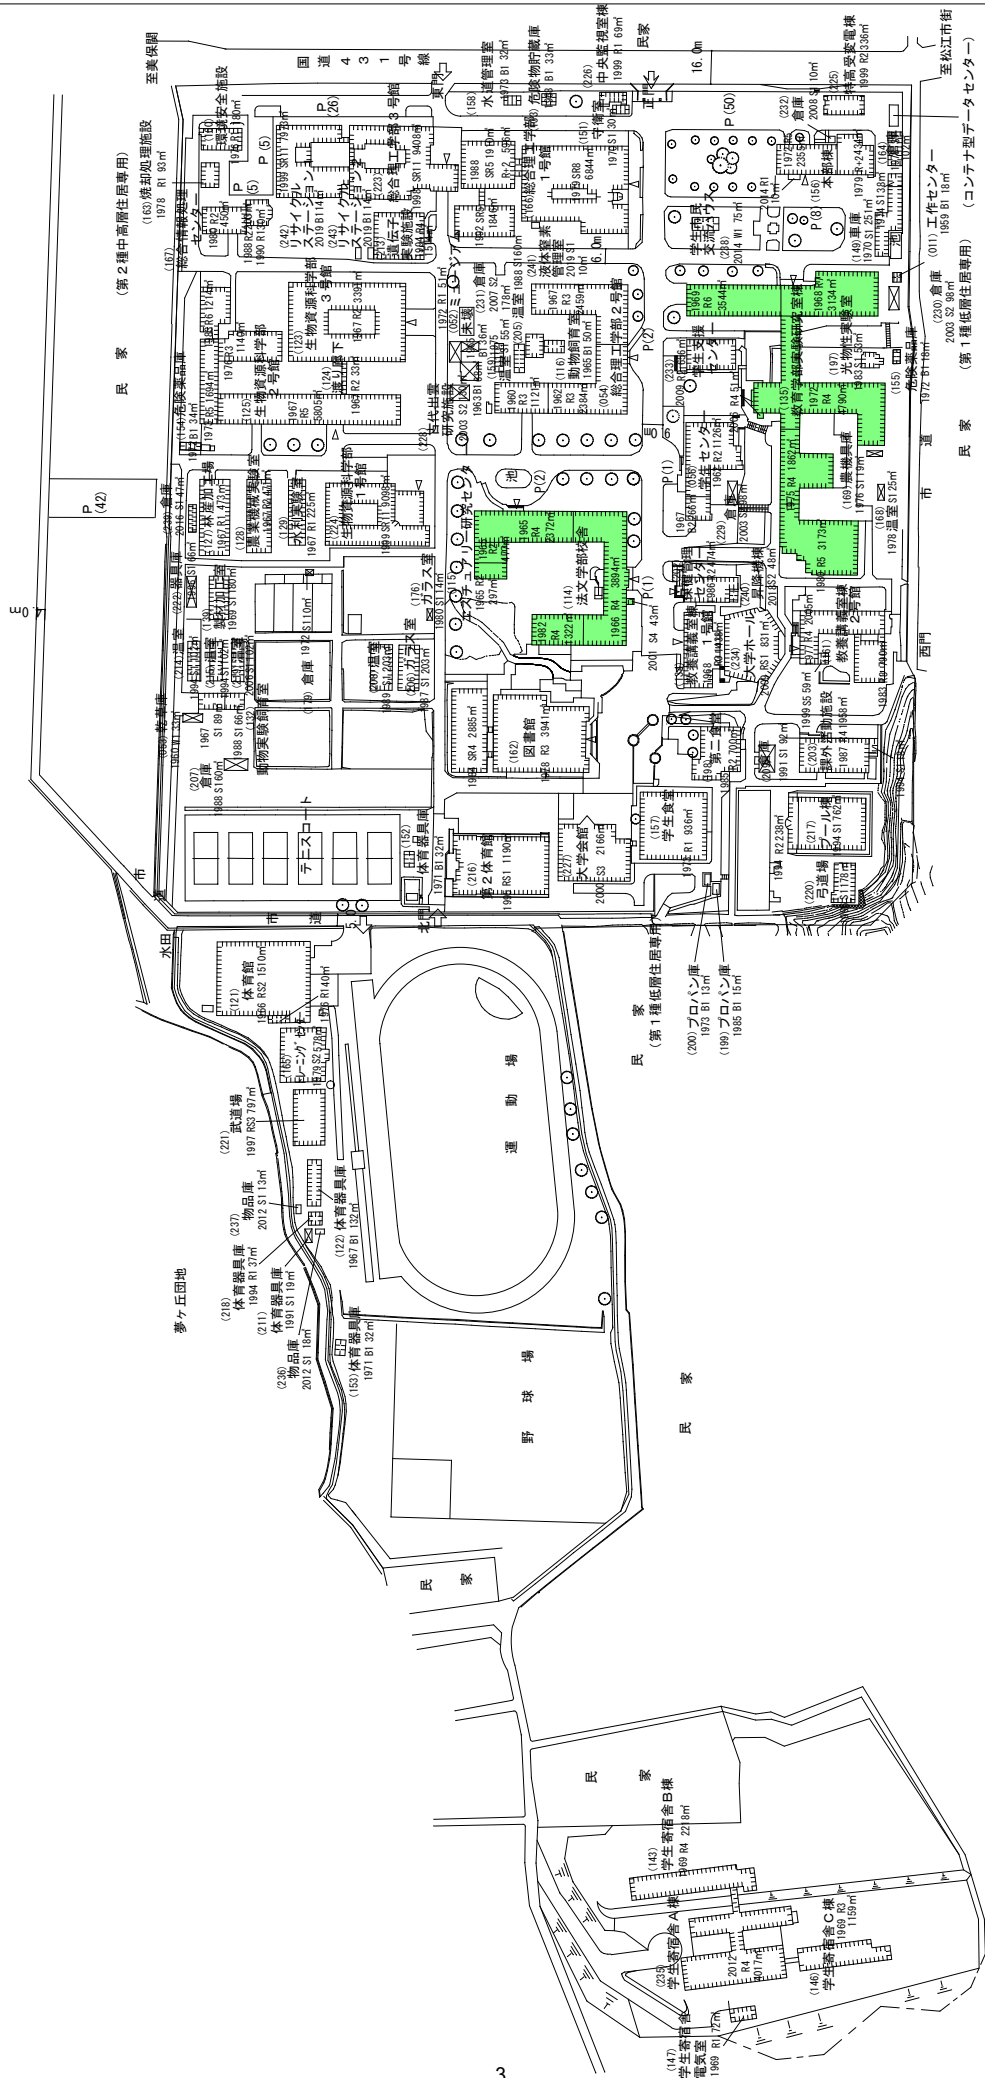

○都道府県内における位置関係の図面

島根県

● …島根大学松江キャンパスの位置

● …島根大学出雲キャンパスの位置

○最寄り駅からの距離や交通機関がわかる図面

J R 松江駅より

距離：2.8km

- 市営バス：島根大学前下車 約 15 分～20 分
- 一畑バス：島根大学前下車 約 20 分

学生寄宿舎

S = 1 : 25 0 0

敷地面積	建築面積	建物延面積	容積率	全学生数	学部等名	団地番号	所在地名	学校番号	学校名	作成年度
201,195㎡	40,211㎡	125,027㎡	62.1%	4,574人	法文・教育・人間・生物・地理 大学図書館・事務局・事務舎	001	川津	0512	高槻大学	H31