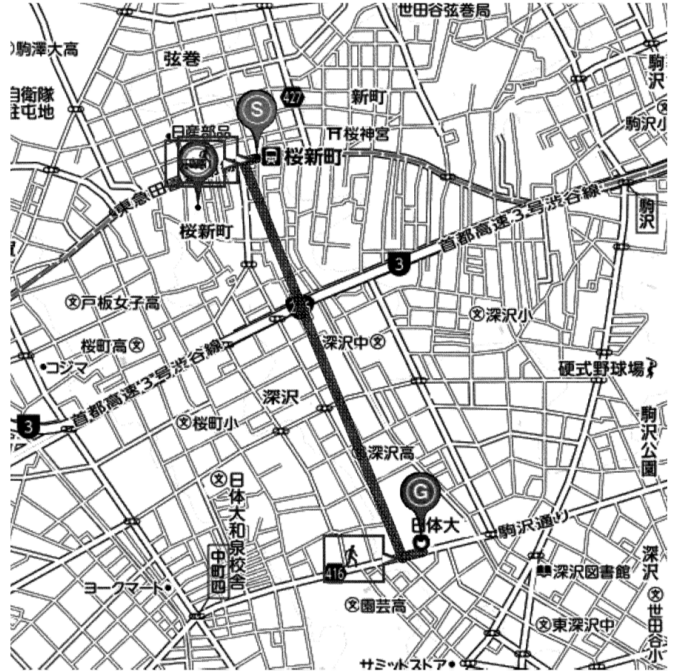

東京・世田谷キャンパス

東京都世田谷区深沢七丁目1番1号

最寄り駅 田園都市線 桜新町駅

横浜・健志台キャンパス

保健医療学部
保健医療学研究科

日本体育大学 横浜・健志台キャンパス
神奈川県横浜市青葉区鴨志田町1221-1

①都道府県内における位置関係の図面（神奈川県地図）

②最寄り駅（青葉台駅）からの距離や交通機関がわかる図面

神奈川県横浜市青葉区鴨志田町1221-1

最寄り駅 田園都市線 青葉台駅

②最寄りの駅からの距離や交通機関がわかる図面（横浜・健志台キャンパス）

横浜・健志台キャンパス配置図

緑枠は本学校地を示す
校地面積 166,006.76㎡

3

日本体育大学健志台キャンパス