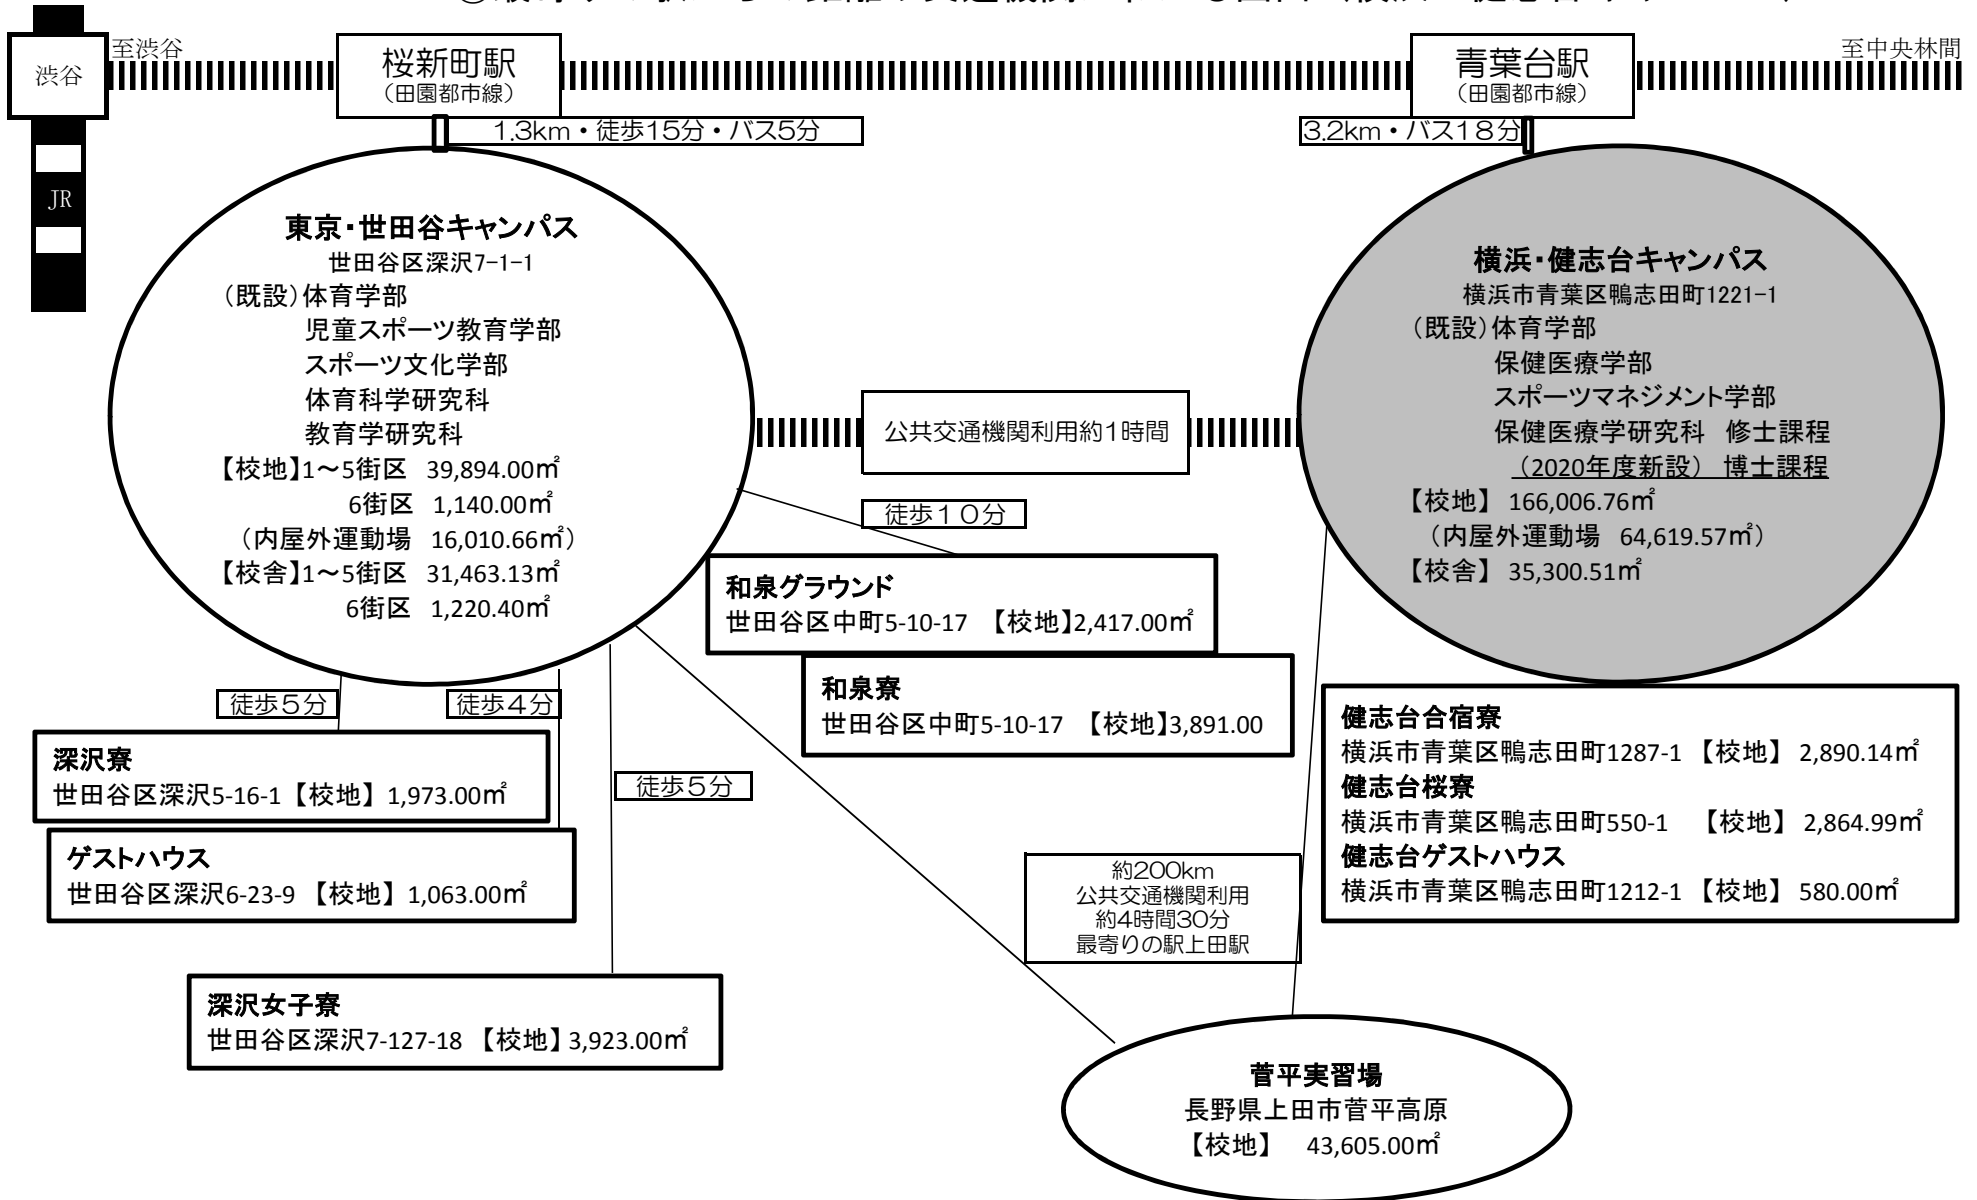

東京・世田谷キャンパス

東京都世田谷区深沢七丁目1番1号

最寄り駅 田園都市線 桜新町駅

横浜・健志台キャンパス

保健医療学部
保健医療学研究科

日本体育大学 横浜・健志台キャンパス
神奈川県横浜市青葉区鴨志田町1221-1

①都道府県内における位置関係の図面（神奈川県地図）

②最寄り駅（青葉台駅）からの距離や交通機関がわかる図面

神奈川県横浜市青葉区鴨志田町1221-1

最寄り駅 田園都市線 青葉台駅

②最寄りの駅からの距離や交通機関がわかる図面（横浜・健志台キャンパス）

横浜・健志台キャンパス配置図

緑枠は本学校地を示す
校地面積 166,006.76㎡

3

日本体育大学健志台キャンパス