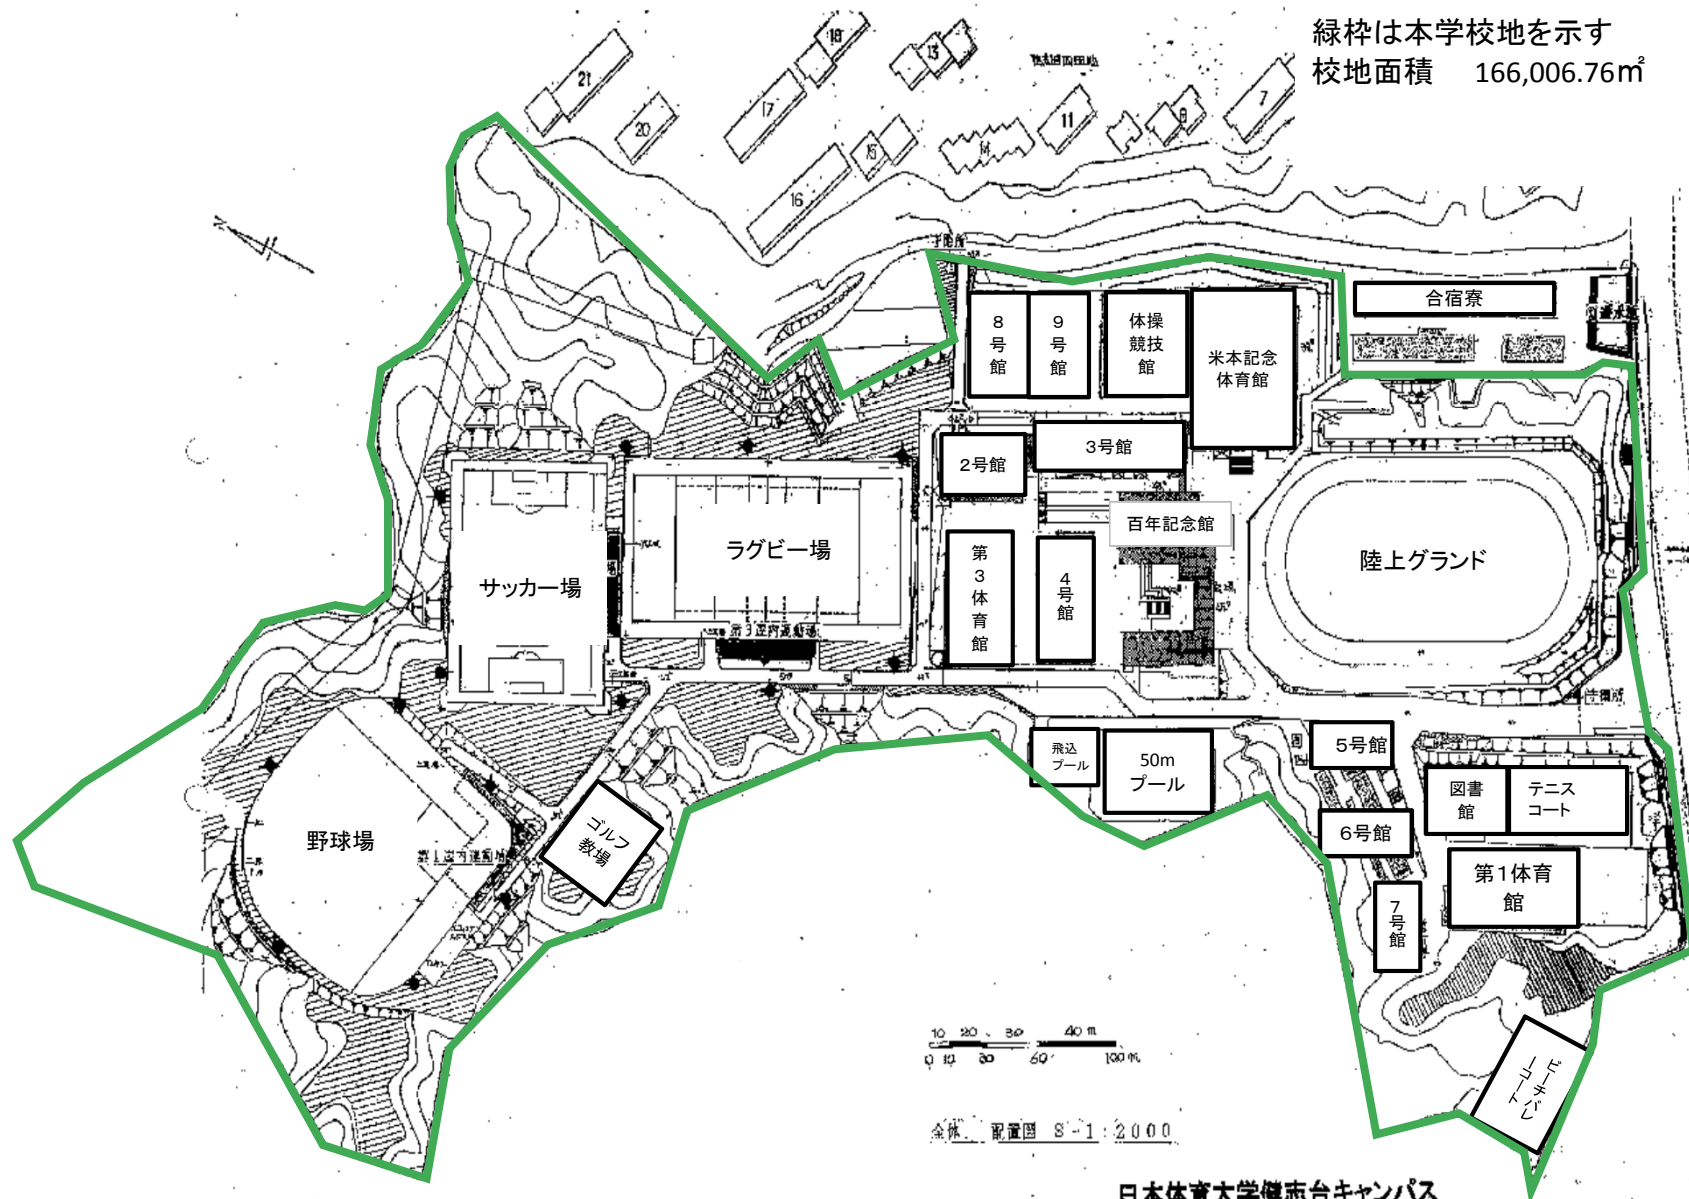

東京・世田谷キャンパス

東京都世田谷区深沢七丁目1番1号

最寄り駅 田園都市線 桜新町駅

横浜・健志台キャンパス

保健医療学部
保健医療学研究科

日本体育大学 横浜・健志台キャンパス
神奈川県横浜市青葉区鴨志田町1221-1

①都道府県内における位置関係の図面（神奈川県地図）

②最寄り駅（青葉台駅）からの距離や交通機関がわかる図面

神奈川県横浜市青葉区鴨志田町1221-1

最寄り駅 田園都市線 青葉台駅

②最寄りの駅からの距離や交通機関がわかる図面（横浜・健志台キャンパス）

横浜・健志台キャンパス配置図

緑枠は本学校地を示す
校地面積 166,006.76㎡

3

日本体育大学健志台キャンパス