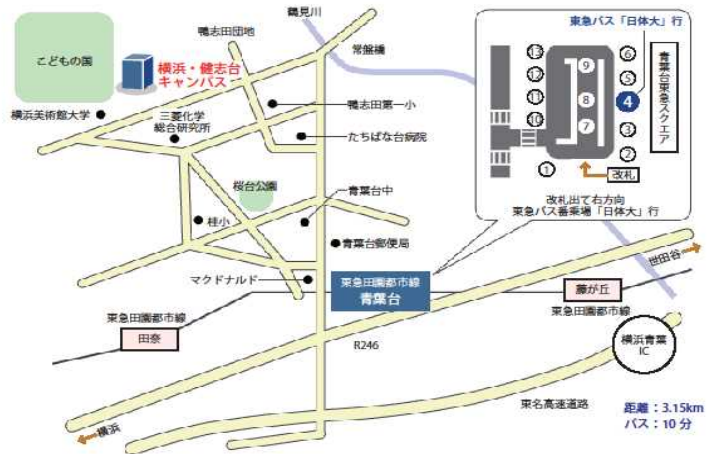

東京・世田谷キャンパス

東京都世田谷区深沢七丁目1番1号

最寄り駅 田園都市線 桜新町駅

横浜・健志台キャンパス

保健医療学部
保健医療学研究科

日本体育大学 横浜・健志台キャンパス
神奈川県横浜市青葉区鴨志田町1221-1

①都道府県内における位置関係の図面（神奈川県地図）

②最寄り駅（青葉台駅）からの距離や交通機関がわかる図面

神奈川県横浜市青葉区鴨志田町1221-1

最寄り駅 田園都市線 青葉台駅

②最寄りの駅からの距離や交通機関がわかる図面（横浜・健志台キャンパス）

横浜・健志台キャンパス配置図

緑枠は本学校地を示す
校地面積 166,006.76㎡

3

日本体育大学健志台キャンパス