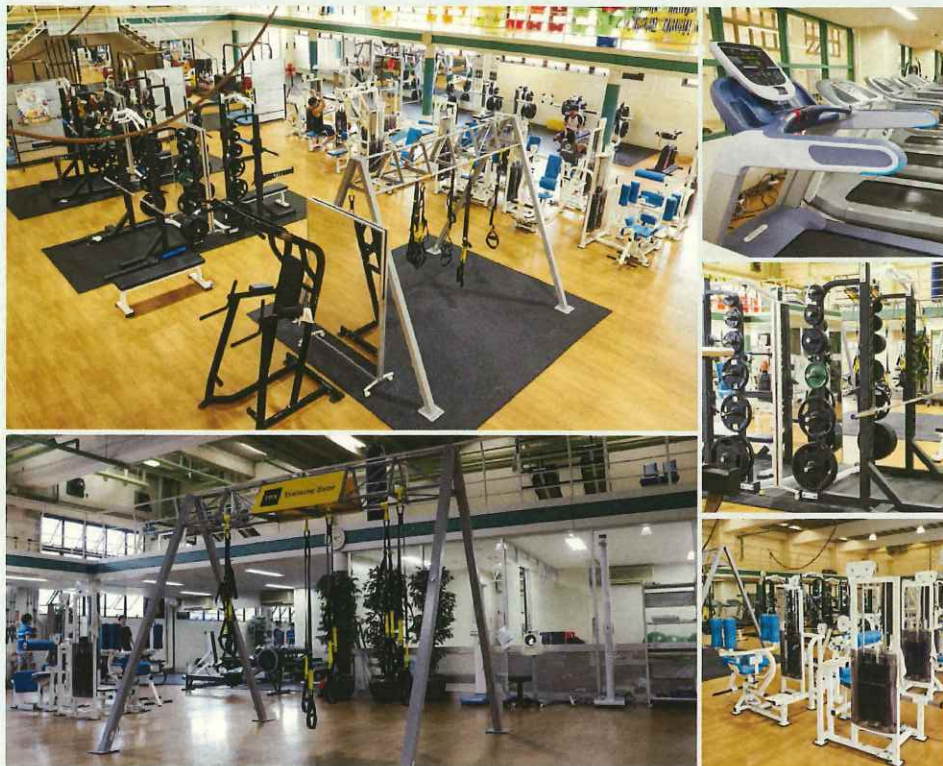

04 GYMNASIUM
体育館

1Fにトレーニングセンター、小体育室、2Fにアリーナがあり多目的構造となっています。更衣室・シャワールームもあり3Fは668席の観客席となっています。関東学生ハンドボール連盟のリーグ戦会場としても使用されています。

05 CLUB HOUSE
クラブハウス

団体に所属する学生のための部室やシャワールーム・洗濯機・用具室などが完備されています。少人数のミーティングルームもあるため、学生は気軽に来ることができます。

09 MARTIAL ARTS PLACE
武道場

山崎春之記念スポーツ館1階に設備されています。更衣室・シャワー室も完備されています。

10 JAPANESE ARCHERY PLACE
弓道場

射場は近的場で6人立です。照明もついているので夕方からの練習も安全にできます。

11 TRAINING CENTER トレーニングセンター

筋力アップや食事のアドバイスをできるトレーニングドクターシステムを採用しており、専門のトレーナーの指導を受けることもできます。センター内は心肺持久力・エアロビクス・筋力トレーニング及び体力測定用の各機材で構成されており、2階には1周約80mの走路2レーンを設けています。

また、授業期間中（週1回）は、フィジカルコンディショニングアドバイザーが怪我の応急処置や慢性的になったスポーツ障害に対するリハビリテーションの相談に応じています。

低酸素室

2018年に新設された低酸素室は、常圧型低酸素システムにより高地環境を再現することのできる、最新のスポーツ研究のための施設となっています。

12 YAMAZAKI HARUYUKI COMMEMORATION SPORTS HOUSE 山崎春之記念スポーツ館 (120名収容)

学業とスポーツを両立するための良好な環境を提供し、学生生活の充実を図ることを目的として、強化指定クラブ部員対象の学生寮（2人1部屋）を設置しています。
*対象クラブ/剣道部、ラグビー部、サッカー部、男子ホッケー部、硬式野球部、カヌー部（スラローム）、ハンドボール部（男子）

（寮室）
主な設備仕様（全室完備）
○Wi-Fi利用可能（無料）
○机、椅子、冷蔵庫、多目的収納キャビネット、ベッド、エアコン、グローゼット、内線電話、洗面台