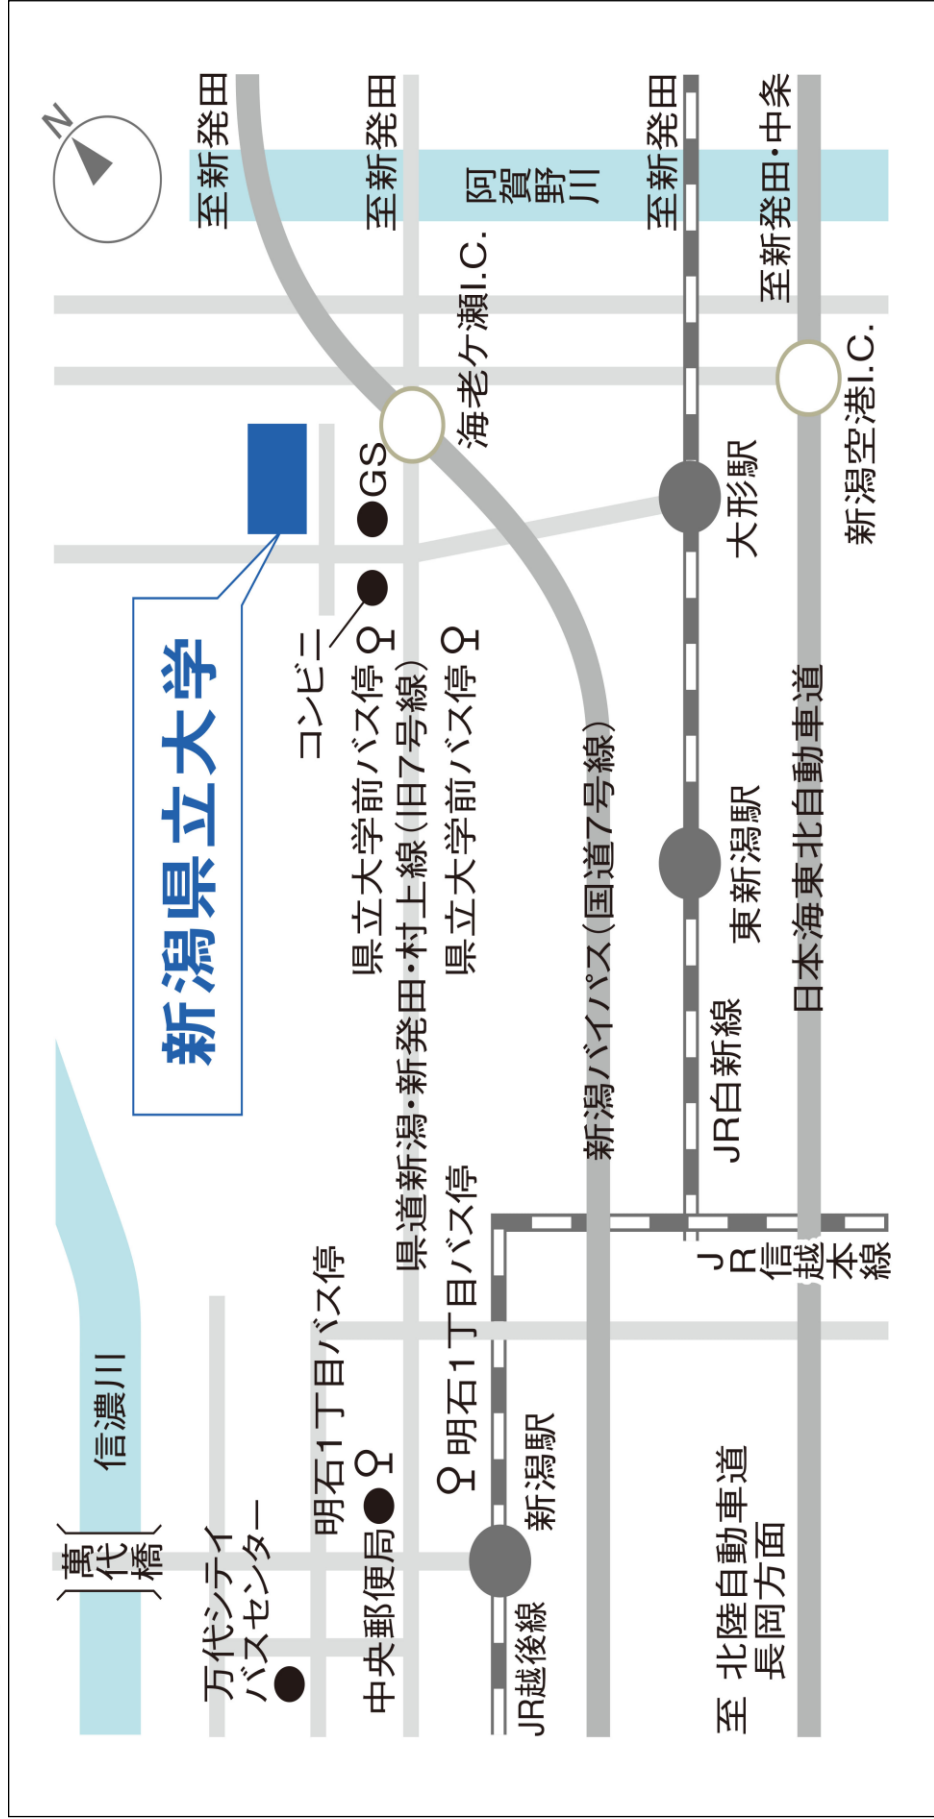

○JR新潟駅～県立大学へのアクセス

【バス利用】新潟交通
 「新潟駅万代ロバスターミナル」、「万代シティバスセンター」または「明石1丁目」バス停から「一日市・大江山線」「新崎・競馬場線」、「新発田線」
 ～「県立大学前」(所要時間約25分) バス下車徒歩3分 (約240m)

【電車利用】JR
 「白新線」經由JR大形駅下車徒歩15分 (約1,100m)

【自家用車利用】
 国道7号線新新バイパス海老ヶ瀬インターから2分 (約320m)

○ 新潟県立大学 施設配置図