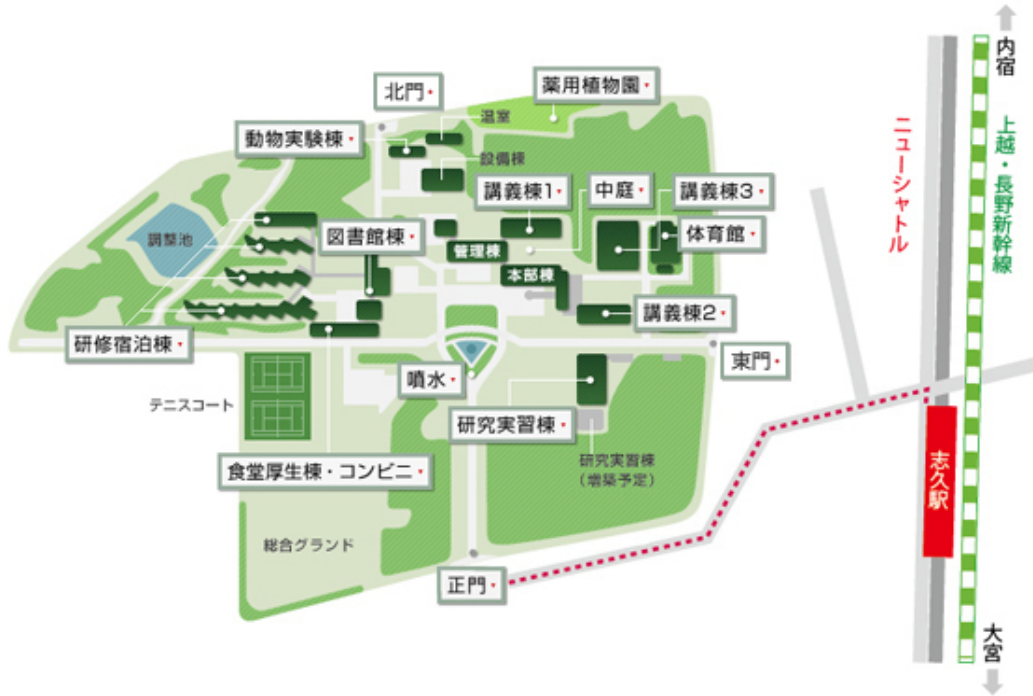

都道府県内における位置関係に関する図面

最寄り駅からの距離や交通機関がわかる図面

校舎、運動場等の配置図(1/2)

※凡例

	: 大学院/大学(薬学部)共用
	: 大学(薬学部)専用
	: 運動場

※さいたまキャンパスの校地校舎は、用地取得や施設等の新規の整備予定はありません。

校舎、運動場の配置図(2/2)

- 校地面積に算入している部分と算入していない部分

※凡例

	: 校地面積に算入している部分
	: 校地面積に算入していない部分 (薬用植物園)

- 校地・校舎等面積

	校地	校舎等
面積	169,724㎡	44,917㎡