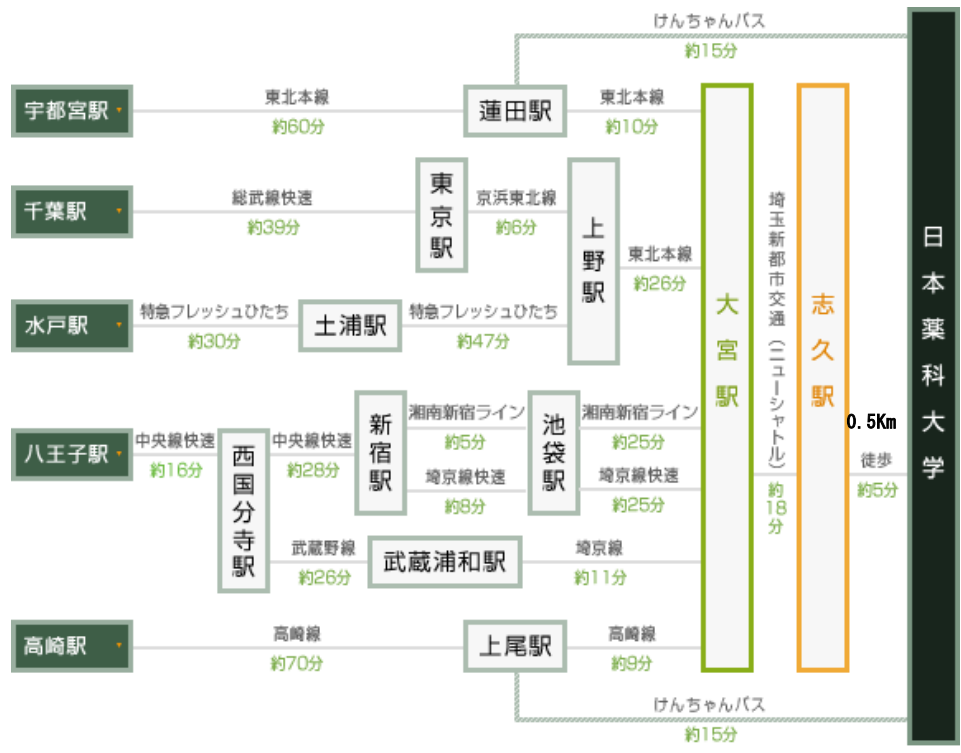

都道府県内における位置関係に関する図面

最寄り駅からの距離や交通機関がわかる図面

校舎、運動場等の配置図(1/2)

※凡例

	: 大学院/大学(薬学部)共用
	: 大学(薬学部)専用
	: 運動場

※さいたまキャンパスの校地校舎は、用地取得や施設等の新規の整備予定はありません。

校舎、運動場の配置図(2/2)

- 校地面積に算入している部分と算入していない部分

※凡例

	: 校地面積に算入している部分
	: 校地面積に算入していない部分 (薬用植物園)

- 校地・校舎等面積

	校地	校舎等
面積	169,724㎡	44,917㎡