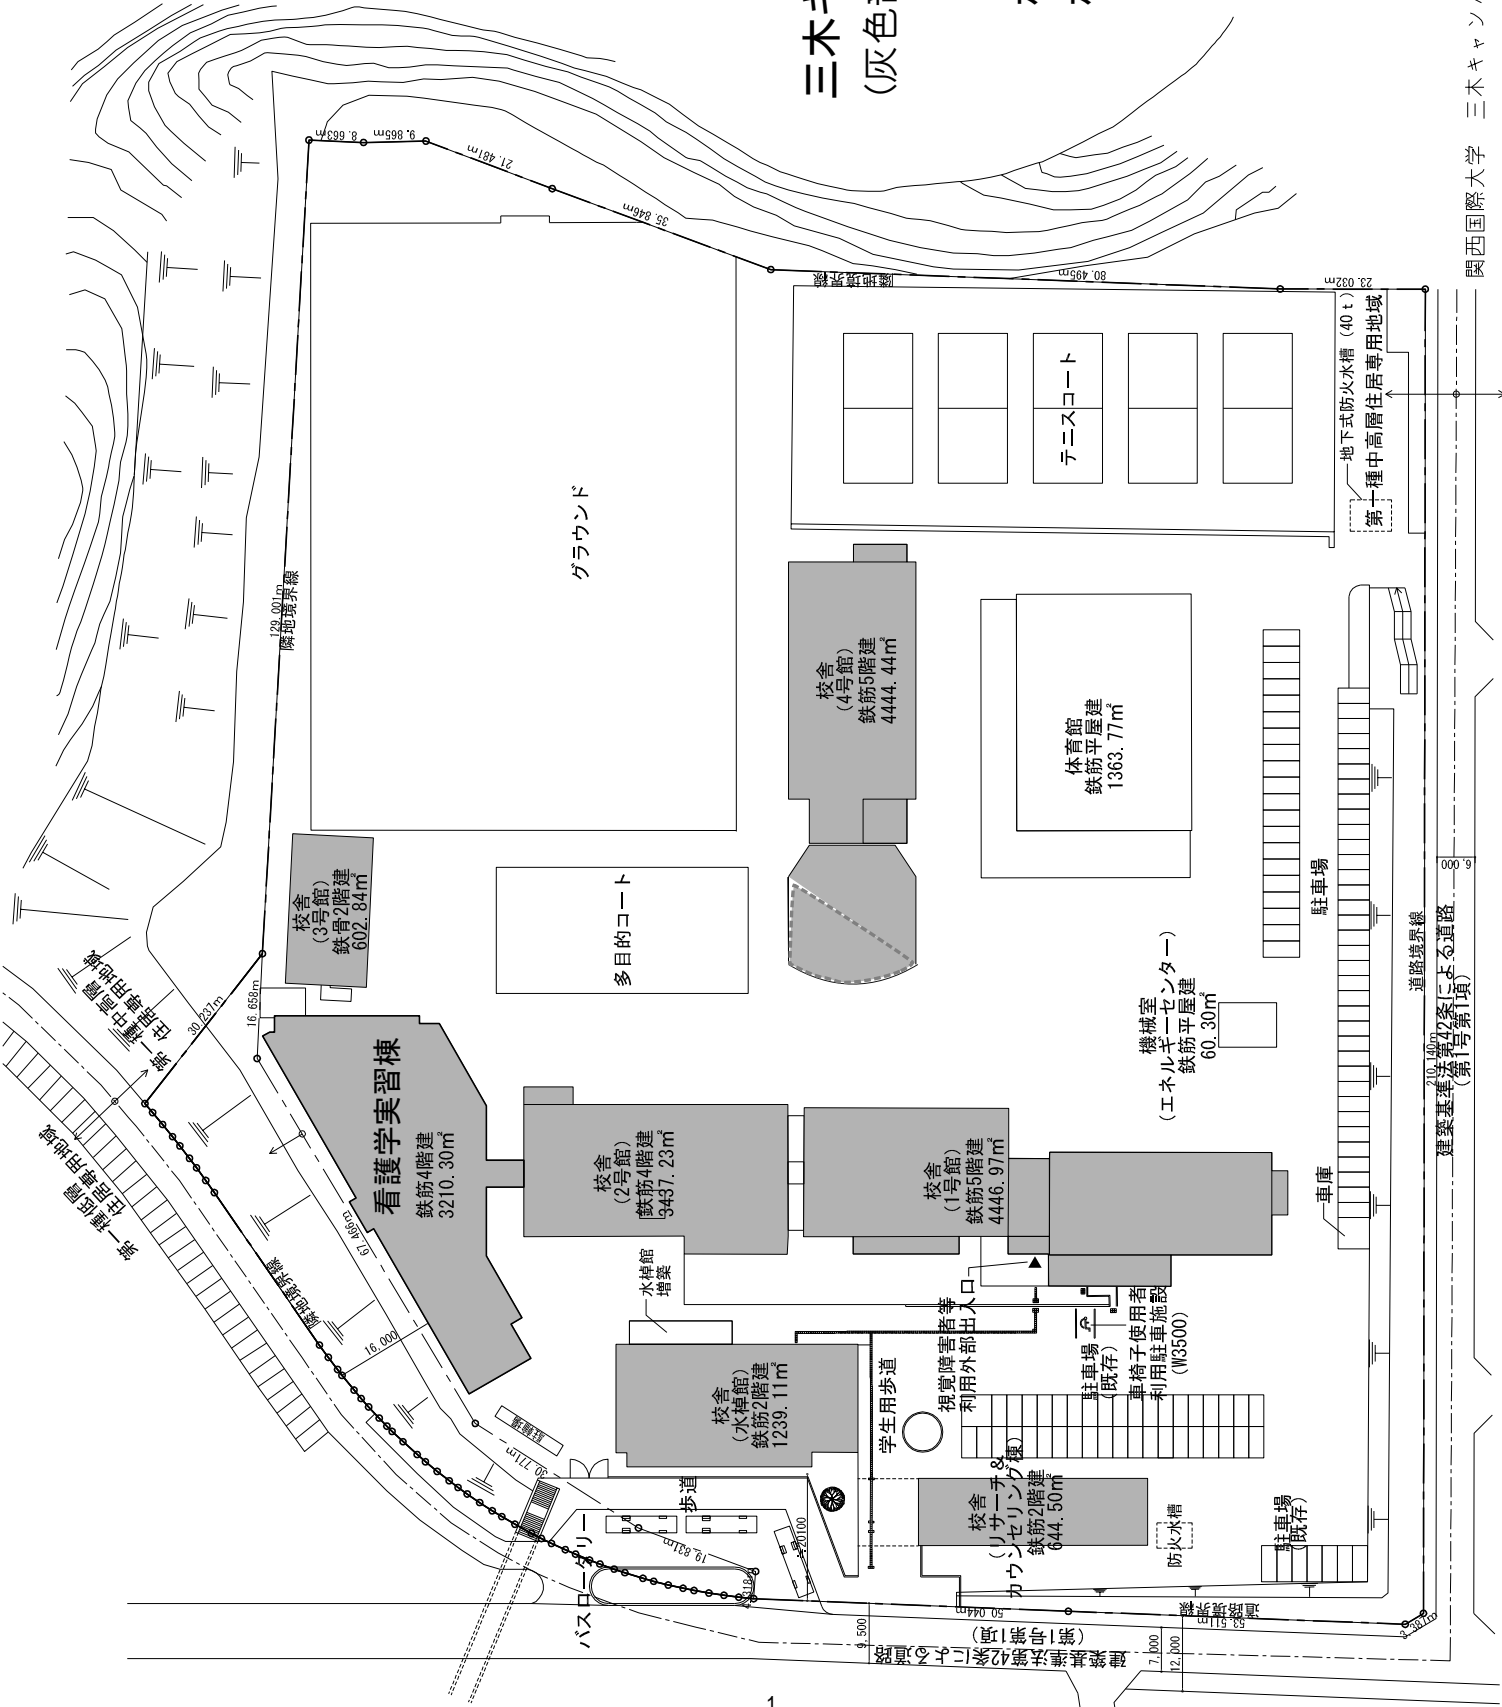

①都道府県内における位置関係の図面

②最寄り駅からの距離や交通機関がわかる図面（三木キャンパス）

- 最寄り駅：神戸電鉄 緑が丘駅
- 最寄り駅からの距離：2.2 km
- 交通機関：スクールバス 8分
徒歩 30分

②最寄り駅からの距離や交通機関がわかる図面（尼崎キャンパス）

- 最寄り駅：JR 尼崎駅
- 最寄り駅からの距離：0.6 km
- 交通機関：徒歩 7分

三木キャンパス配置図
 (灰色部分：申請研究科使用)

校地面積 36,713㎡
 校舎面積 17,612㎡

関西国際大学第2グラウンド

校地面積32,978.00㎡

(校地面積は実線で囲まれた部分。ただし友愛寮・駐車場用地の面積(7412.98㎡を除く)

尼崎キャンパス配置図

関西国際大学長洲グラウンド