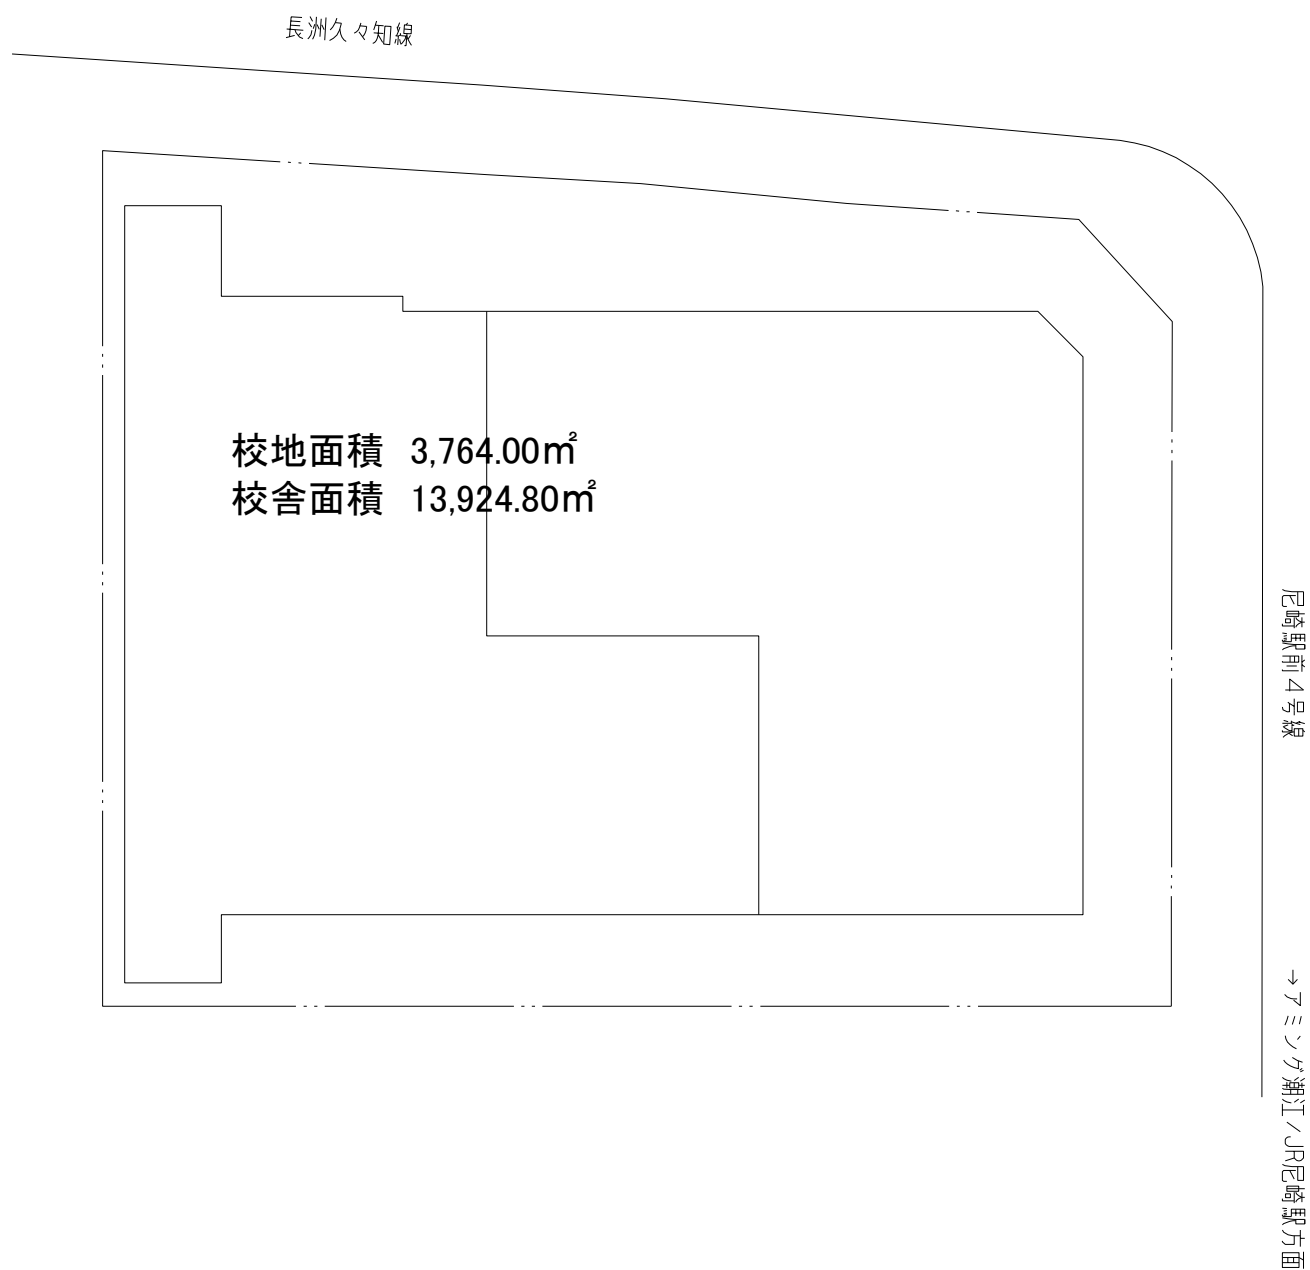

①都道府県内における位置関係の図面

②最寄り駅からの距離や交通機関がわかる図面（三木キャンパス）

- 最寄り駅：神戸電鉄 緑が丘駅
- 最寄り駅からの距離：2.2 km
- 交通機関：スクールバス 8分
徒歩 30分

②最寄り駅からの距離や交通機関がわかる図面（尼崎キャンパス）

- 最寄り駅：JR 尼崎駅
- 最寄り駅からの距離：0.6 km
- 交通機関：徒歩 7分

三木キャンパス配置図
 (灰色部分：申請研究科使用)

校地面積 36,713㎡
 校舎面積 17,612㎡

関西国際大学第2グラウンド

校地面積32,978.00㎡

(校地面積は実線で囲まれた部分。ただし友愛寮・駐車場用地の面積(7412.98㎡を除く)

尼崎キャンパス配置図

関西国際大学長洲グラウンド