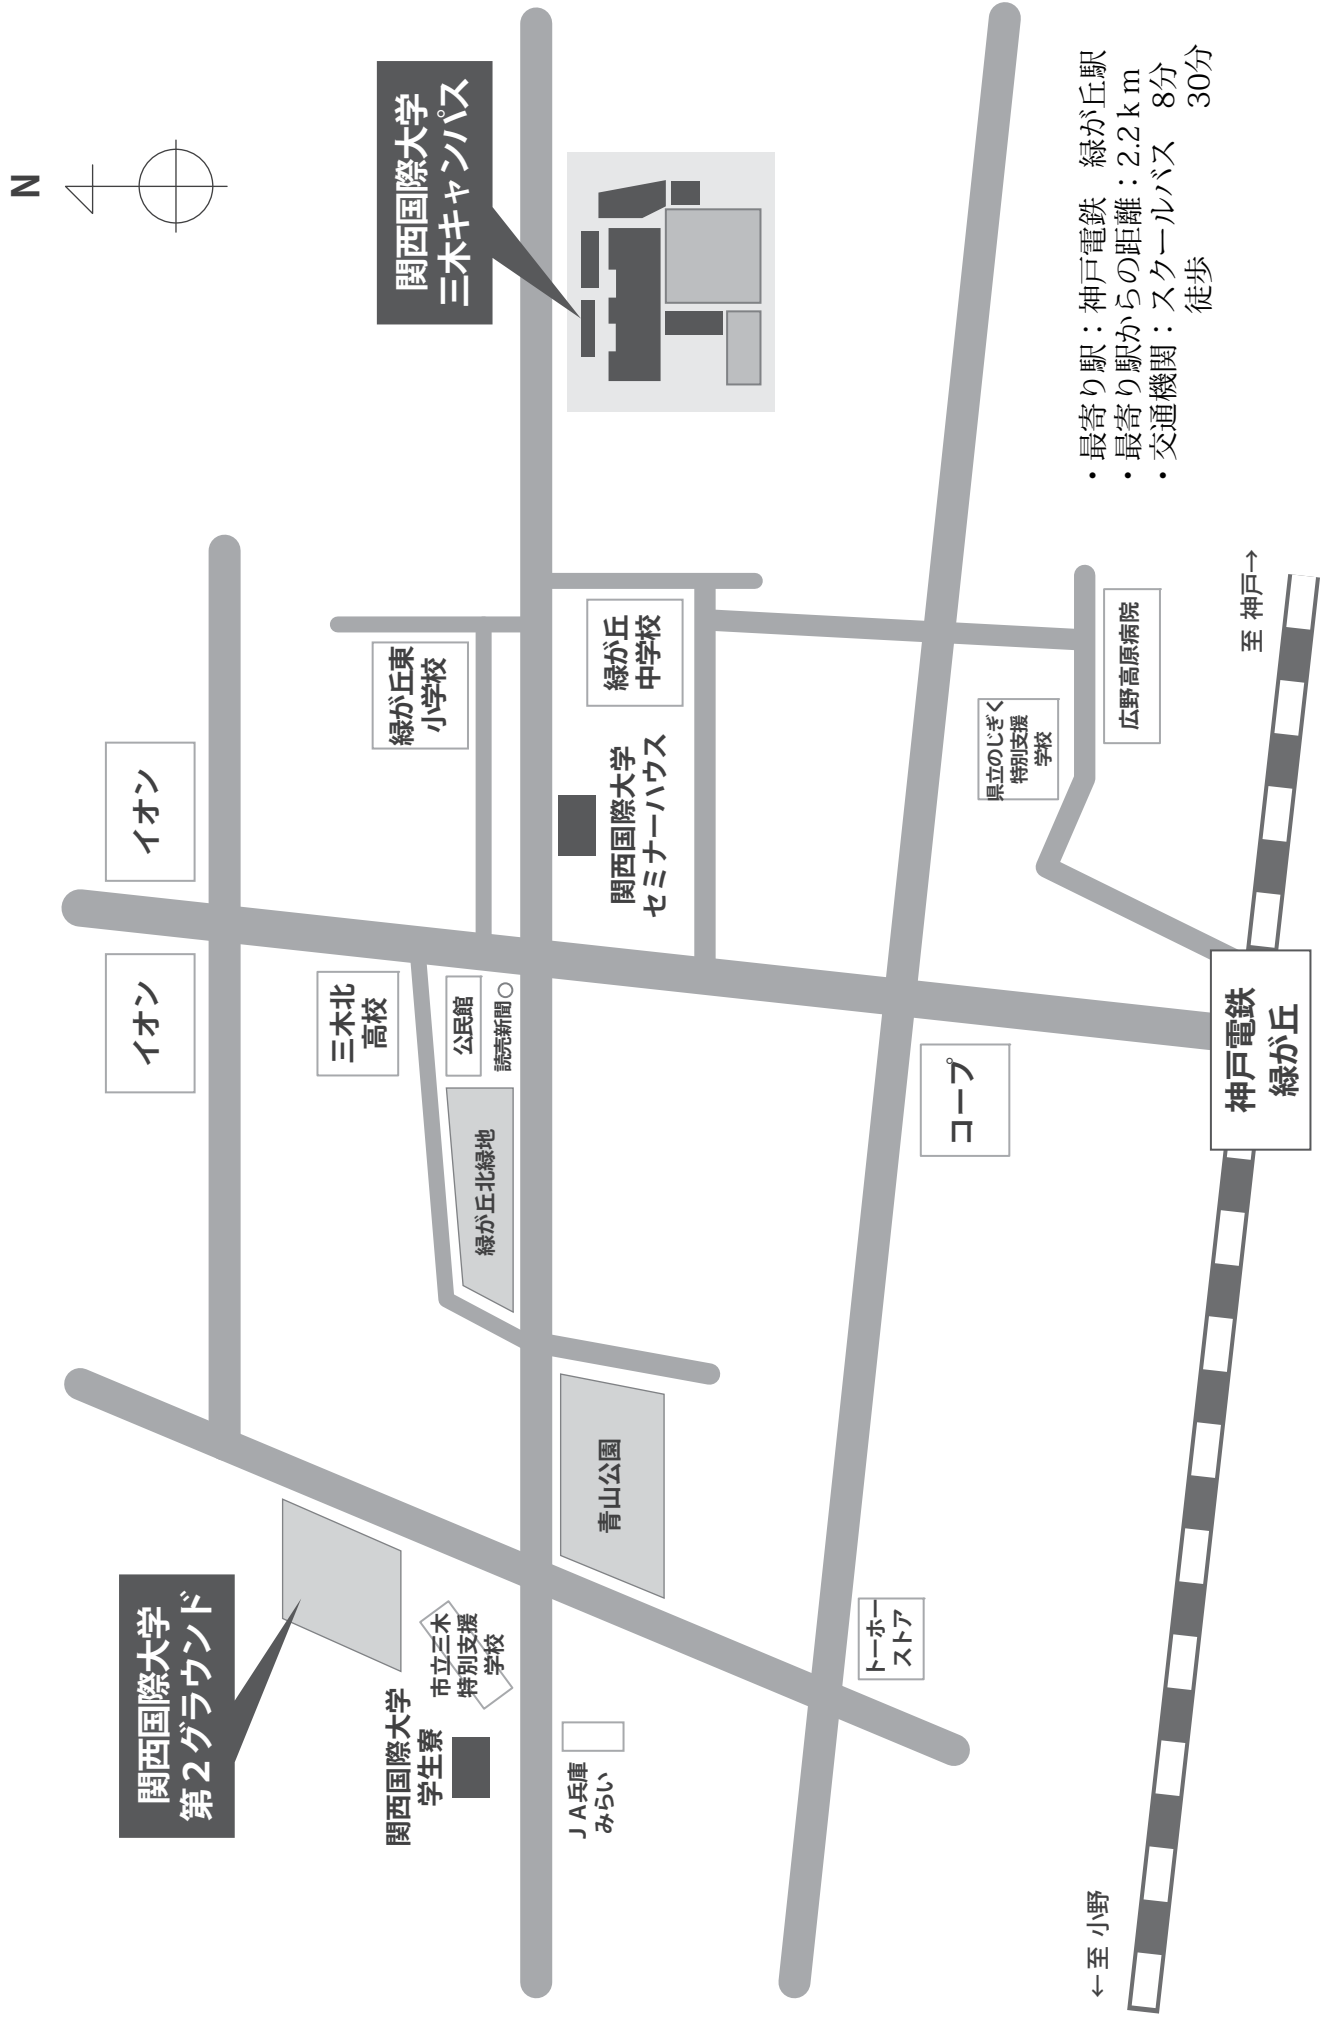

①都道府県内における位置関係の図面

②最寄り駅からの距離や交通機関がわかる図面（三木キャンパス）

- 最寄り駅：神戸電鉄 緑が丘駅
- 最寄り駅からの距離：2.2 km
- 交通機関：スクールバス 8分
徒歩 30分

②最寄り駅からの距離や交通機関がわかる図面（尼崎キャンパス）

- 最寄り駅：JR 尼崎駅
- 最寄り駅からの距離：0.6 km
- 交通機関：徒歩 7分

三木キャンパス配置図
 (灰色部分：申請研究科使用)

校地面積 36,713㎡
 校舎面積 17,612㎡

関西国際大学第2グラウンド

校地面積32,978.00㎡

(校地面積は実線で囲まれた部分。ただし友愛寮・駐車場用地の面積(7412.98㎡を除く)

尼崎キャンパス配置図

関西国際大学長洲グラウンド