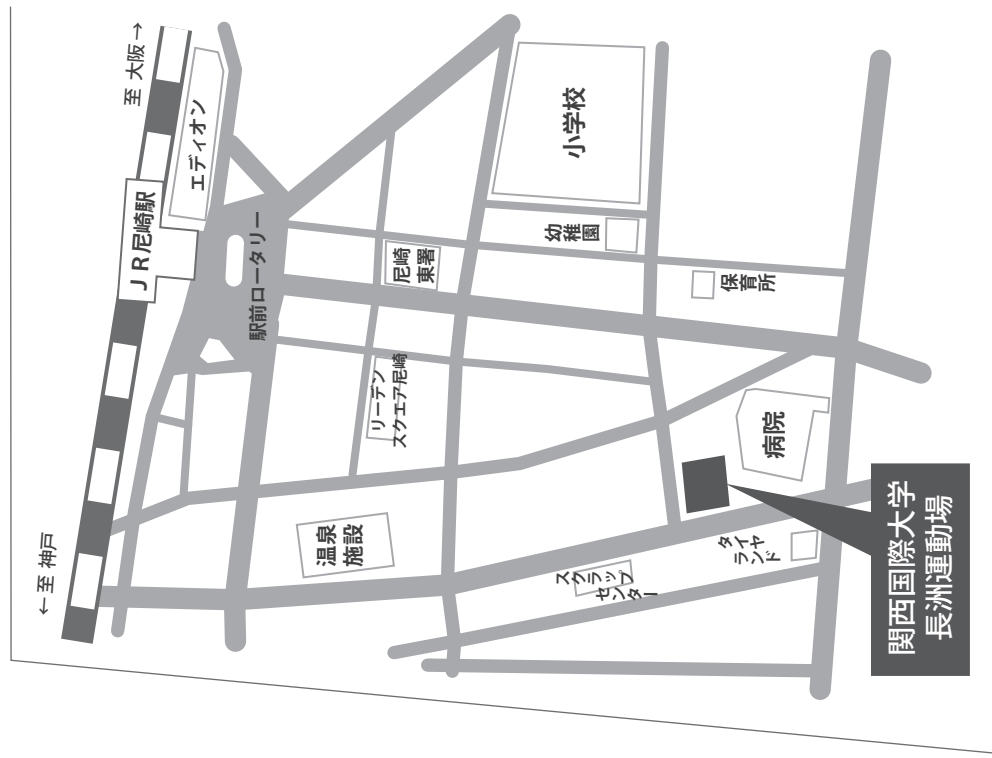

①都道府県内における位置関係の図面

②最寄り駅からの距離や交通機関がわかる図面（三木キャンパス）

- 最寄り駅：神戸電鉄 緑が丘駅
- 最寄り駅からの距離：2.2 km
- 交通機関：スクールバス 8分
徒歩 30分

②最寄り駅からの距離や交通機関がわかる図面（尼崎キャンパス）

- 最寄り駅：JR 尼崎駅
- 最寄り駅からの距離：0.6 km
- 交通機関：徒歩 7分

三木キャンパス配置図
 (灰色部分：申請研究科使用)

校地面積 36,713㎡
 校舎面積 17,612㎡

関西国際大学第2グラウンド

校地面積32,978.00㎡

(校地面積は実線で囲まれた部分。ただし友愛寮・駐車場用地の面積(7412.98㎡を除く)

尼崎キャンパス配置図

関西国際大学長洲グラウンド