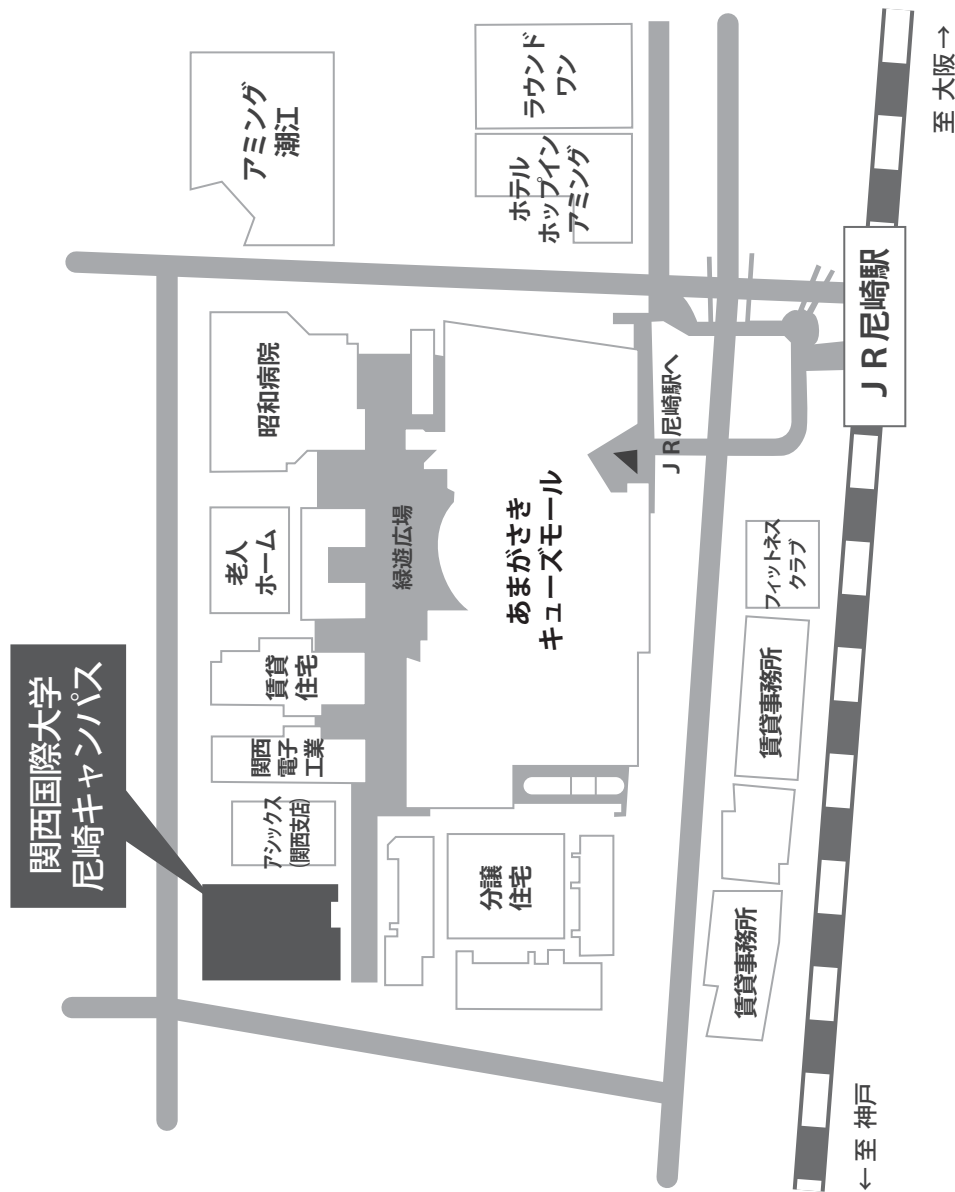

①都道府県内における位置関係の図面

②最寄り駅からの距離や交通機関がわかる図面（三木キャンパス）

- 最寄り駅：神戸電鉄 緑が丘駅
- 最寄り駅からの距離：2.2 km
- 交通機関：スクールバス 8分
徒歩 30分

②最寄り駅からの距離や交通機関がわかる図面（尼崎キャンパス）

- 最寄り駅：JR 尼崎駅
- 最寄り駅からの距離：0.6 km
- 交通機関：徒歩 7分

三木キャンパス配置図
 (灰色部分：申請研究科使用)

校地面積 36,713㎡
 校舎面積 17,612㎡

関西国際大学第2グラウンド

校地面積32,978.00㎡

(校地面積は実線で囲まれた部分。ただし友愛寮・駐車場用地の面積(7412.98㎡を除く)

尼崎キャンパス配置図

関西国際大学長洲グラウンド