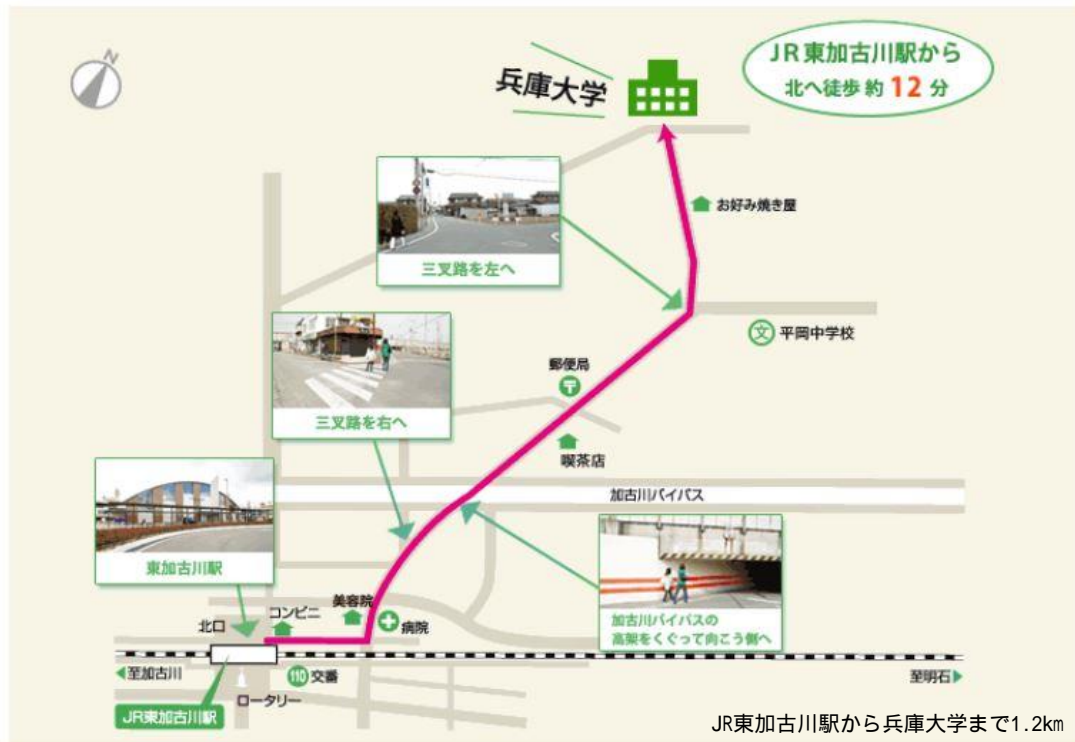

(1) 都道府県内における位置関係の図面

(2) 最寄り駅からの距離、交通機関及び所要時間がわかる図面

— 広域マップ

● 神戸空港から約60分（ポートライナー神戸空港駅から三宮駅にて下車、JR在来線に乗り換え。）

周辺マップ

スクールバス

本学では学生の通学をサポートするために「神戸市営地下鉄 学園都市駅経由 名谷駅⇔大学」、「山陽電車 別府駅経由 高砂駅⇔大学」及び「JR東加古川駅⇔大学」間を往復するスクールバスを運行しています。

(3) 校舎・運動場等の配置図

校舎・運動場等の配置図

兵庫大学
兵庫大学短期大学部

兵庫県加古川市平岡町新在家2301番地

校地等面積：93,279㎡

校舎敷地 72,973㎡

運動場用地 9,600㎡

その他 10,706㎡

校舎面積：31,059㎡

 看護学研究科使用施設 (共用)

 校地

 その他学部等の専用

その他
 附属加古川幼稚園 2757.09㎡
 寄宿舍 5,829.40㎡
 滴翠教育会館 1,412.00㎡
 兵庫大学職員宿舎 707.35㎡