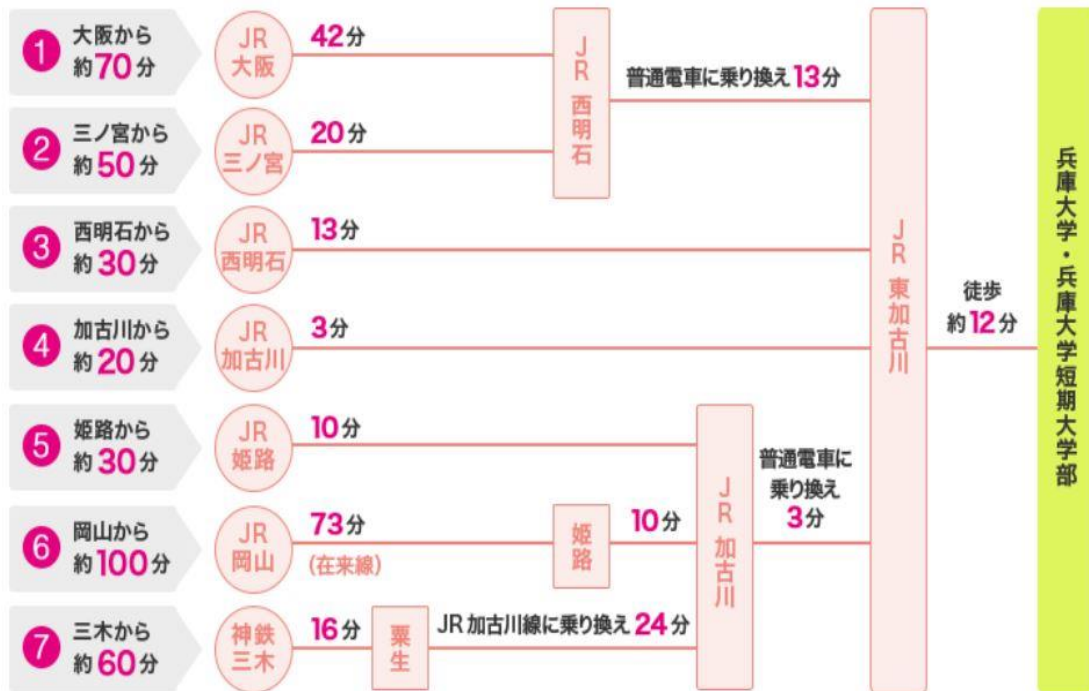

(1) 都道府県内における位置関係の図面

(2) 最寄り駅からの距離、交通機関及び所要時間がわかる図面

— 広域マップ

● 神戸空港から約60分（ポートライナー神戸空港駅から三宮駅にて下車、JR在来線に乗り換え。）

周辺マップ

スクールバス

本学では学生の通学をサポートするために「神戸市営地下鉄 学園都市駅経由 名谷駅⇔大学」、「山陽電車 別府駅経由 高砂駅⇔大学」及び「JR東加古川駅⇔大学」間を往復するスクールバスを運行しています。

(3) 校舎・運動場等の配置図

校舎・運動場等の配置図

兵庫大学
兵庫大学短期大学部

兵庫県加古川市平岡町新在家2301番地

校地等面積：93,279㎡

校舎敷地 72,973㎡

運動場用地 9,600㎡

その他 10,706㎡

校舎面積：31,059㎡

 看護学研究科使用施設 (共用)

 校地

 その他学部等の専用

その他
 附属加古川幼稚園 2757.09㎡
 寄宿舍 5,829.40㎡
 滴翠教育会館 1,412.00㎡
 兵庫大学職員宿舎 707.35㎡