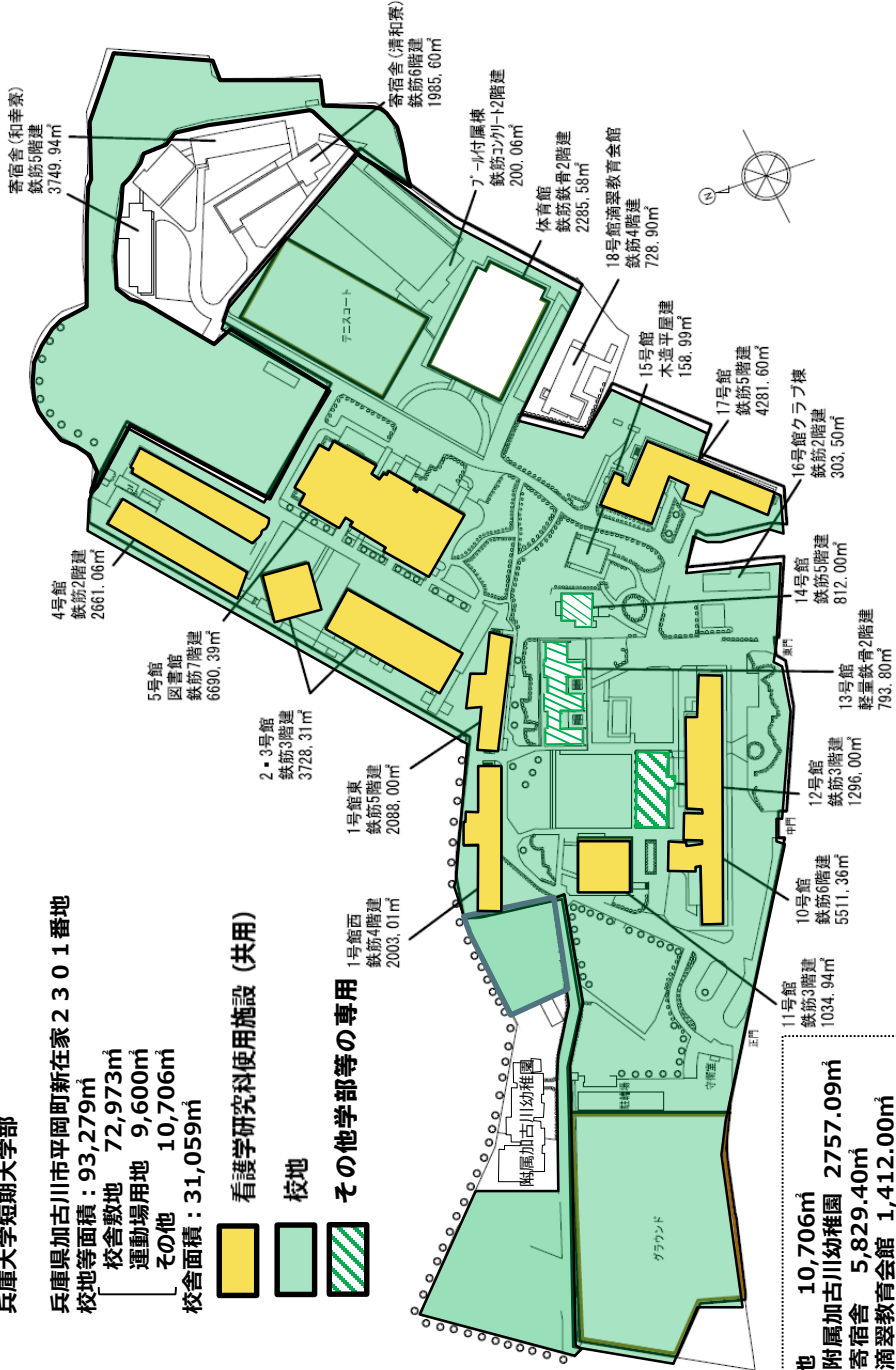

(1) 都道府県内における位置関係の図面

(2) 最寄り駅からの距離、交通機関及び所要時間がわかる図面

— 広域マップ

● 神戸空港から約60分（ポートライナー神戸空港駅から三宮駅にて下車、JR在来線に乗り換え。）

周辺マップ

スクールバス

本学では学生の通学をサポートするために「神戸市営地下鉄 学園都市駅経由 名谷駅⇔大学」、「山陽電車 別府駅経由 高砂駅⇔大学」及び「JR東加古川駅⇔大学」間を往復するスクールバスを運行しています。

(3) 校舎・運動場等の配置図

校舎・運動場等の配置図

兵庫大学
兵庫大学短期大学部

兵庫県加古川市平岡町新在家2301番地

校地等面積：93,279㎡

校舎敷地 72,973㎡

運動場用地 9,600㎡

その他 10,706㎡

校舎面積：31,059㎡

 看護学研究科使用施設 (共用)

 校地

 その他学部等の専用

その他
 附属加古川幼稚園 2757.09㎡
 寄宿舍 5,829.40㎡
 滴翠教育会館 1,412.00㎡
 兵庫大学職員宿舎 707.35㎡