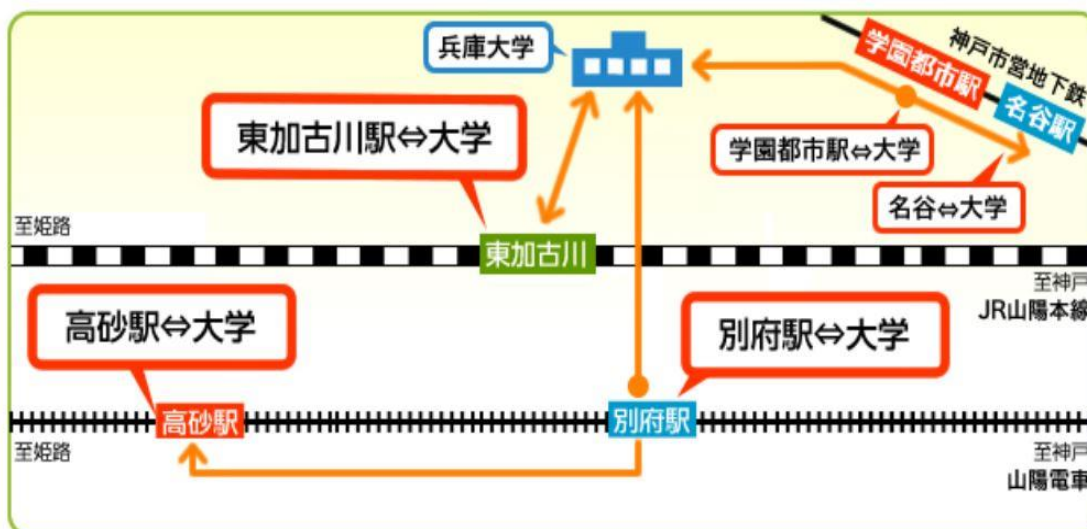

(1) 都道府県内における位置関係の図面

(2) 最寄り駅からの距離、交通機関及び所要時間がわかる図面

— 広域マップ

● 神戸空港から約60分（ポートライナー神戸空港駅から三宮駅にて下車、JR在来線に乗り換え。）

周辺マップ

スクールバス

本学では学生の通学をサポートするために「神戸市営地下鉄 学園都市駅経由 名谷駅⇔大学」、「山陽電車 別府駅経由 高砂駅⇔大学」及び「JR東加古川駅⇔大学」間を往復するスクールバスを運行しています。

校舎面積：31,059㎡

 看護学研究科使用施設 (共用)

 校地

 その他学部等の専用

その他
 附属加古川幼稚園 2757.09㎡
 寄宿舍 5,829.40㎡
 滴翠教育会館 1,412.00㎡
 兵庫大学職員宿舎 707.35㎡