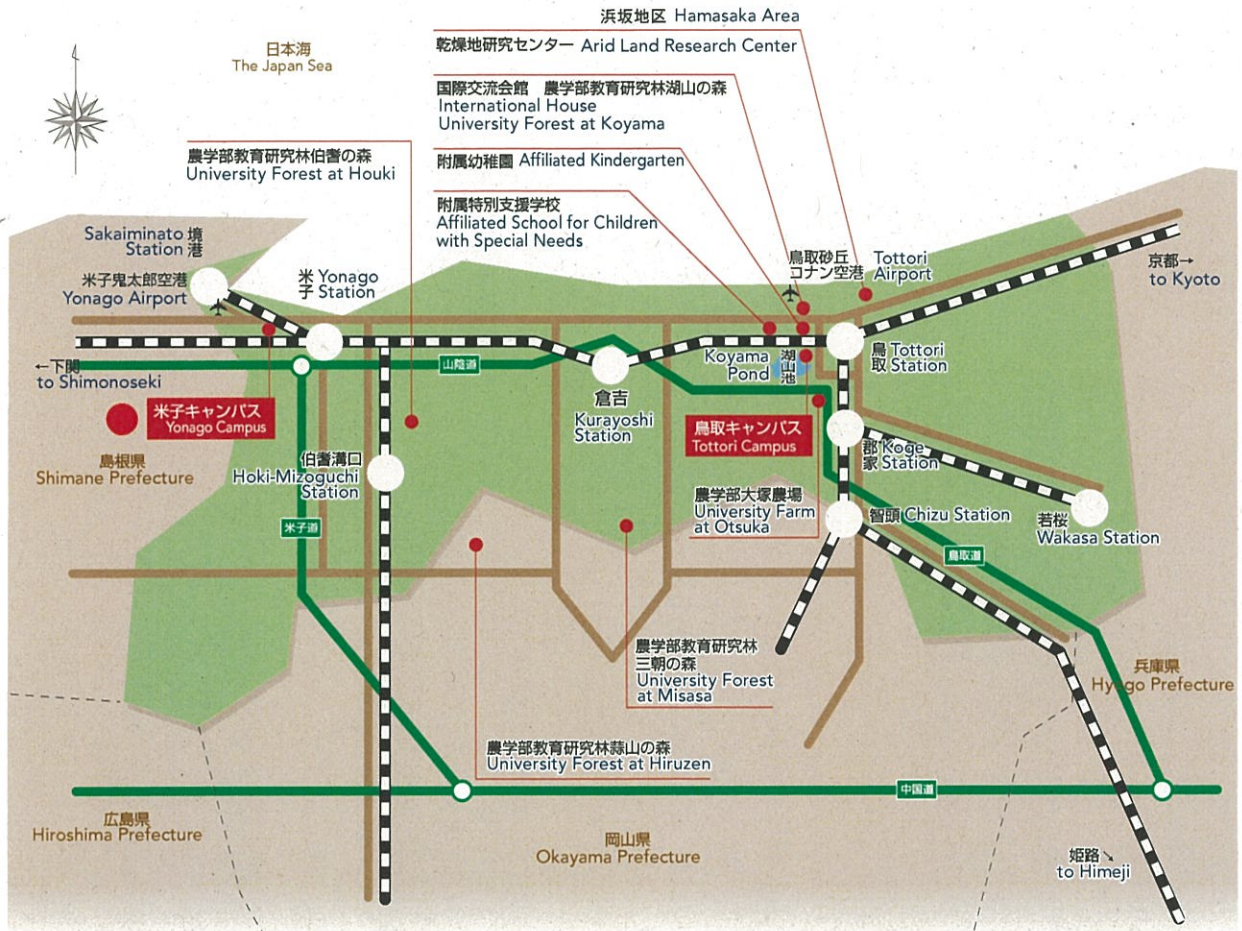

鳥取大学位置図 Location of University

鳥取キャンパス Tottori Campus

鳥取駅までJRを利用 (To JR Tottori Station by Rail)

- ▶ 鳥取駅から鳥取大学前駅まで8分
- ▶ 鳥取大学前駅から徒歩3分
- ▶ 8 minutes by Rail from Tottori Station to Tottori Daigaku-mae Station
- ▶ 3 minutes walk from Tottori Daigaku-mae Station
- ▶ 鳥取駅からタクシーで約15分 15 minutes by taxi from JR Tottori Station

鳥取まで航空機利用 (To Tottori Airport by Air)

- ▶ 東京(羽田)-鳥取 1時間20分 1 hr. 20 min. from Tokyo Airport
- ▶ 鳥取砂丘コナン空港からタクシーで約5分 5 minutes by taxi from Tottori Airport

浜坂地区 Hamasaka Area

鳥取駅までJRを利用 (To JR Tottori Station by Rail)

- ▶ 東京(羽田)-米子 1時間20分 1 hr. 20 min. from Tokyo Airport
- ▶ 米子鬼太郎空港から米子駅までバスで25分 その後は上記
- ▶ 25 minutes by bus from Yonago Airport to JR Yonago Station
- ▶ 米子鬼太郎空港からタクシーで約20分 20 minutes by taxi from Yonago Airport

鳥取キャンパス・浜坂地区 Tottori Campus/Hamasaka Area

米子キャンパス Yonago Campus

所在地略図

Area Map

鳥取大学米子地区

Tottori University Yonago Campus

- ① JR 米子駅から 徒歩 約 15 分 (1.2km)
15 minutes by Walk from JR Yonago Station
- ② JR 米子駅から タクシー 約 5 分 (1.2km)
5 minutes by Taxi from JR Yonago Station
- ③ 米子空港から タクシー 約 20 分 (12.6km)
20 minutes by Taxi from Yonago Airport