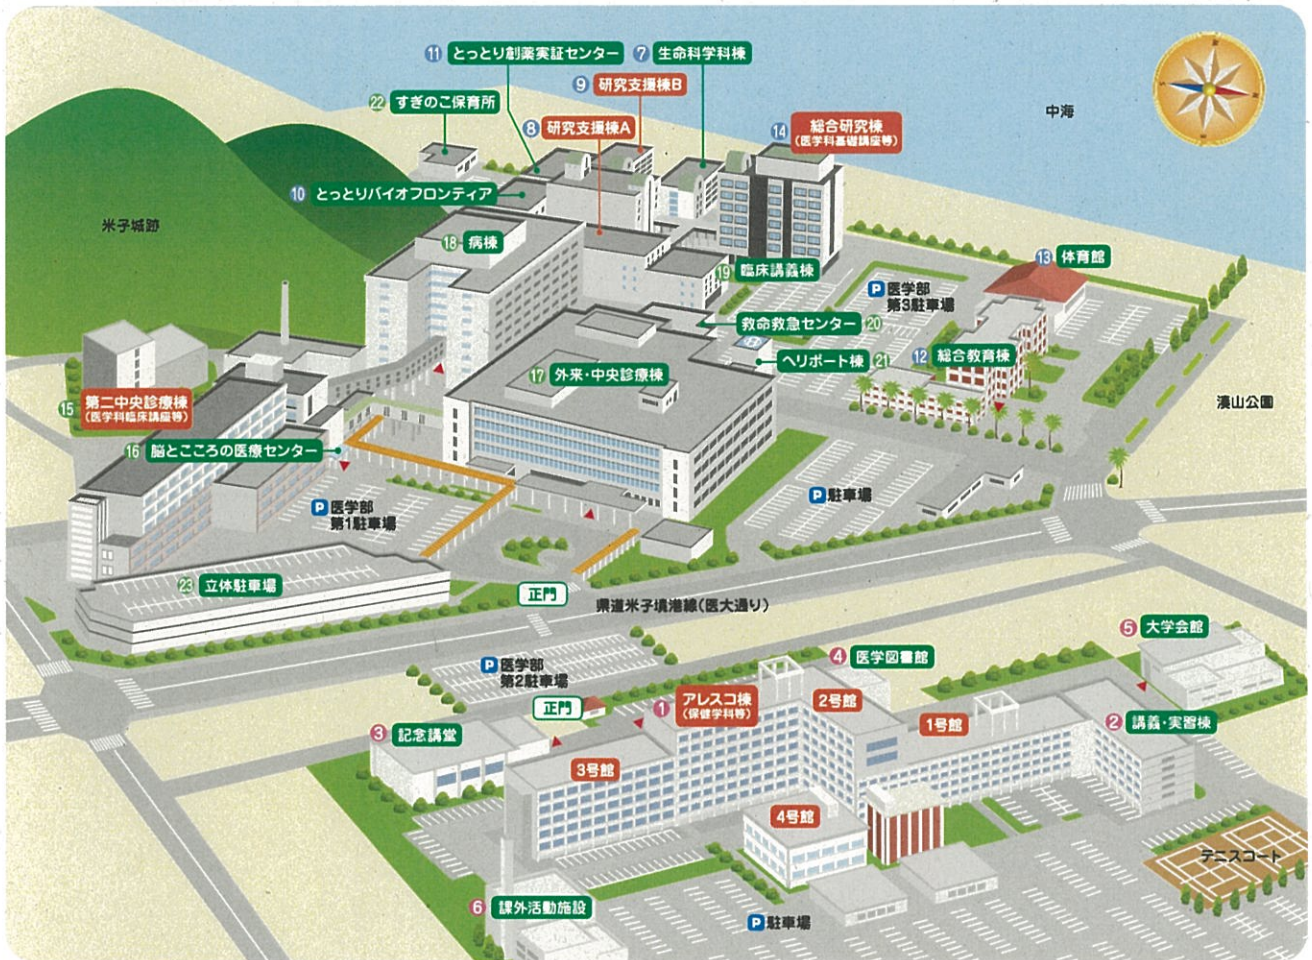

鳥取キャンパス・浜坂地区 Tottori Campus/Hamasaka Area

米子キャンパス Yonago Campus

所在地略図

Area Map

鳥取大学米子地区

Tottori University Yonago Campus

- ① JR 米子駅から 徒歩 約 15 分 (1.2km)
15 minutes by Walk from JR Yonago Station
- ② JR 米子駅から タクシー 約 5 分 (1.2km)
5 minutes by Taxi from JR Yonago Station
- ③ 米子空港から タクシー 約 20 分 (12.6km)
20 minutes by Taxi from Yonago Airport

鳥取大学医学部

Faculty of Medicine, Tottori University

〒683-8503 米子市西町 86 番地
86 Nishi-cho Yonago-shi, 683-8503

鳥取大学医学部附属病院

Tottori University Hospital

〒683-8504 米子市西町 36 番地 1
36-1 Nishi-cho Yonago-shi, 683-8504

鳥取大学 米子地区キャンパス案内

鳥取大学米子地区キャンパスマップ

《アレスコ棟等》

- ① アレスコ棟(保健学科等)
- ② 講義・実習棟
- ③ 記念講堂
- ④ 医学図書館
- ⑤ 大学会館
- ⑥ 課外活動施設

《総合研究棟等》

- ⑦ 生命科学科棟
(生命科学科、研究推進機構、染色体工学研究センター)
- ⑧ 研究支援棟A
- ⑨ 研究支援棟B(研究推進機構)
- ⑩ とっとりバイオフロンティア
- ⑪ とっとり創薬実証センター
- ⑫ 総合教育棟(学務課)
- ⑬ 体育館
- ⑭ 総合研究棟(医学科基礎講座等)