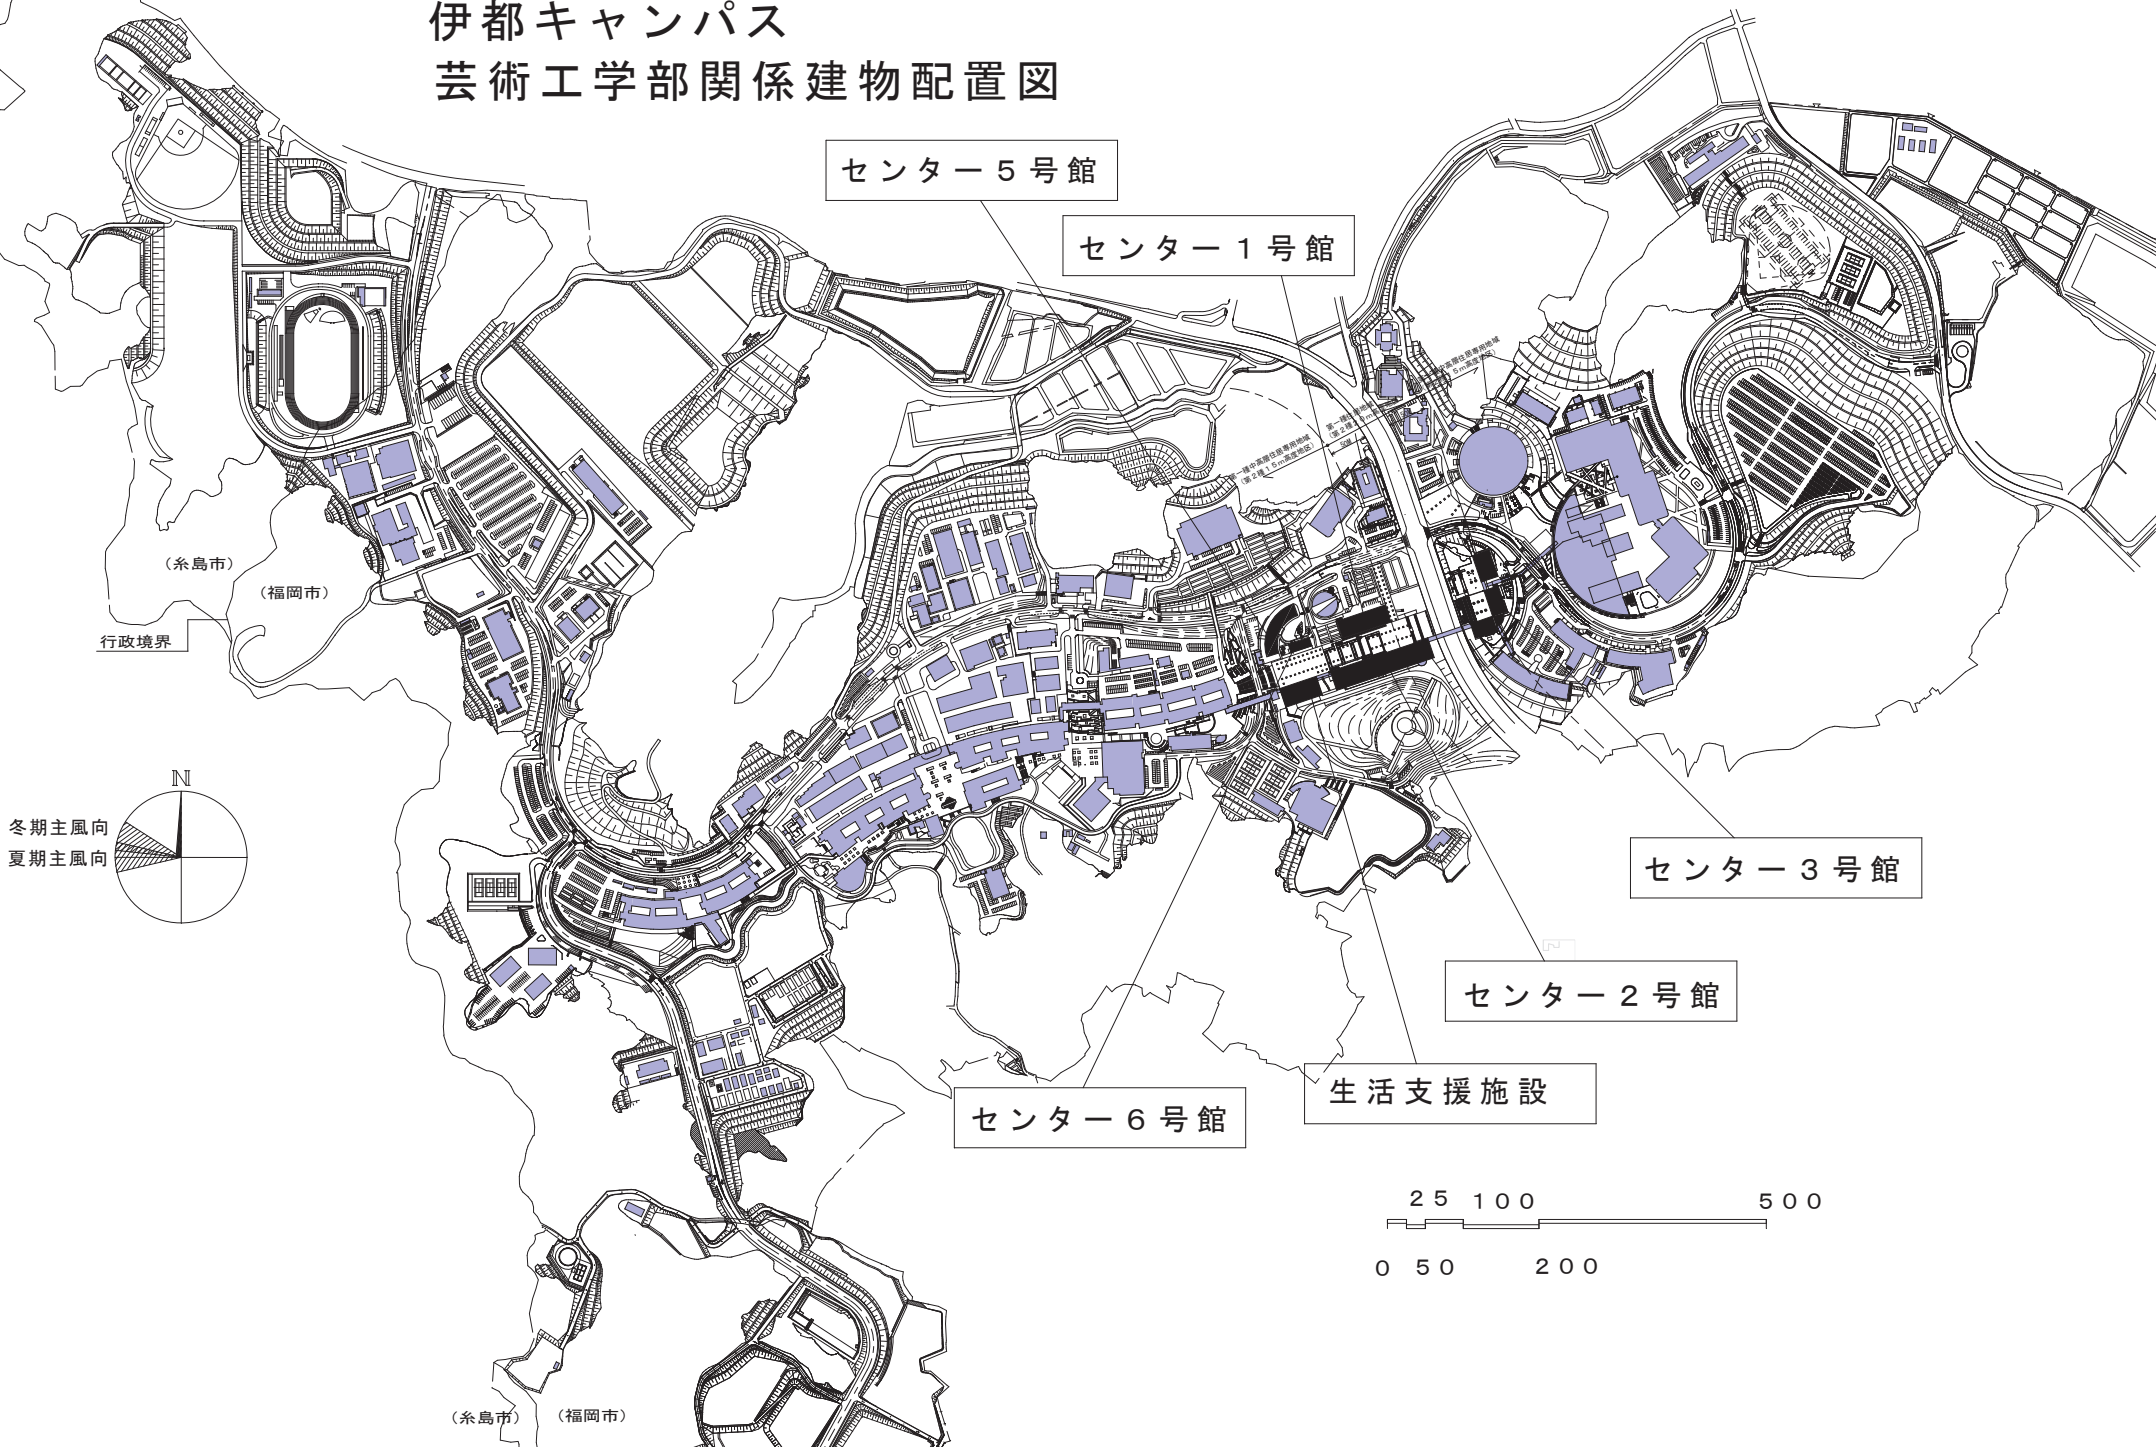

■ 交通アクセス

※所要時間はおおよその時間。
 ※伊都キャンパスへは、博多、天神からの直行バスも運行。
 ※その他のアクセス方法は <http://www.kyushu-u.ac.jp/ja/campus/access/ito/> でご確認ください。

- 歴代総長 / 運営組織
- 役員等 / 経営協議会委員
- 教育研究 評議会評議員
- 沿革
- 伊都キャンパス への移転
- 学府・研究院 制度について
- 大学の組織
- 部局長等
- 教育研究組織
- 学生定員及び 在籍学生数
- 入学状況
- 学位取得者数等
- 学部卒業・ 大学院修了後 の進路状況
- 教職員数等
- 社会との連携
- 国際交流
- 収入・支出
- 研究プログラム 及び教育プログラ ムの採択状況
- キャンパスマップ
- その他の地区
- 土地・建物・ 諸施設
- 案内図

伊都キャンパス 芸術工学部関係建物配置図

大橋キャンパス
芸術工学部関係建物配置図