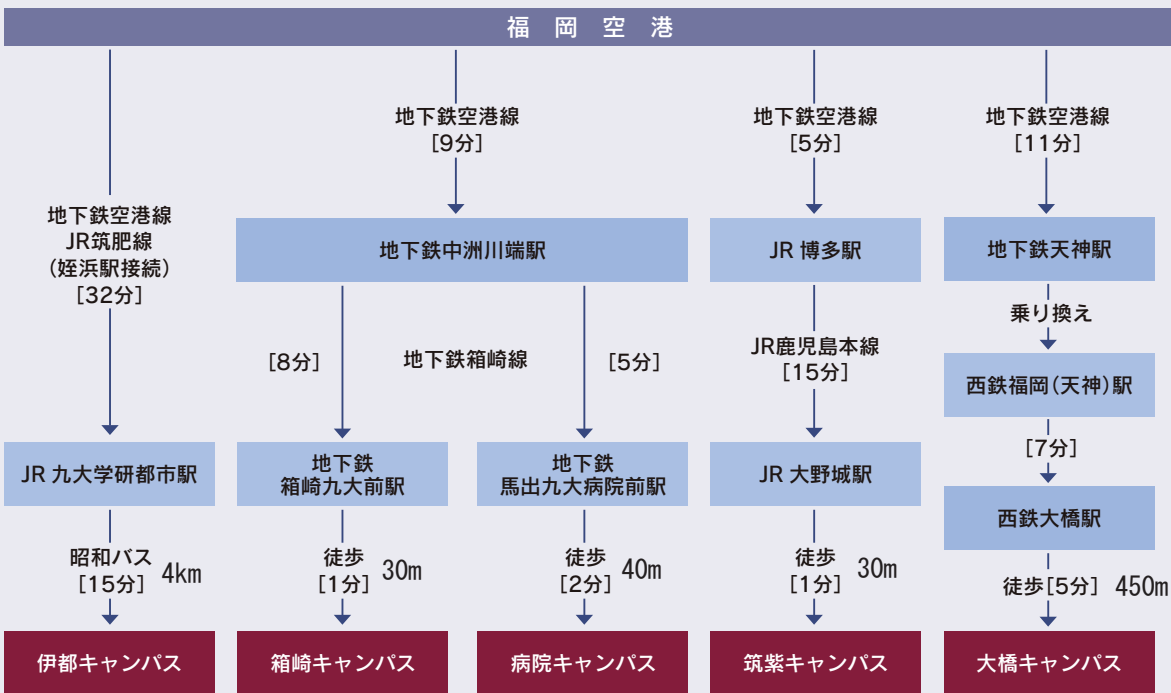

■ 交通アクセス

※所要時間はおおよその時間。
 ※伊都キャンパスへは、博多、天神からの直行バスも運行。
 ※その他のアクセス方法は <http://www.kyushu-u.ac.jp/ja/campus/access/ito/> でご確認ください。

- 歴代総長 / 運営組織
- 役員等 / 経営協議会委員
- 教育研究 評議会評議員
- 沿革
- 伊都キャンパス への移転
- 学府・研究院 制度について
- 大学の組織
- 部局長等
- 教育研究組織
- 学生定員及び 在籍学生数
- 入学状況
- 学位取得者数等
- 学部卒業・ 大学院修了後 の進路状況
- 教職員数等
- 社会との連携
- 国際交流
- 収入・支出
- 研究プログラム 及び教育プログラ ムの採択状況
- キャンパスマップ
- その他の地区
- 土地・建物・ 諸施設
- 案内図

伊都キャンパス 芸術工学部関係建物配置図

大橋キャンパス
芸術工学部関係建物配置図