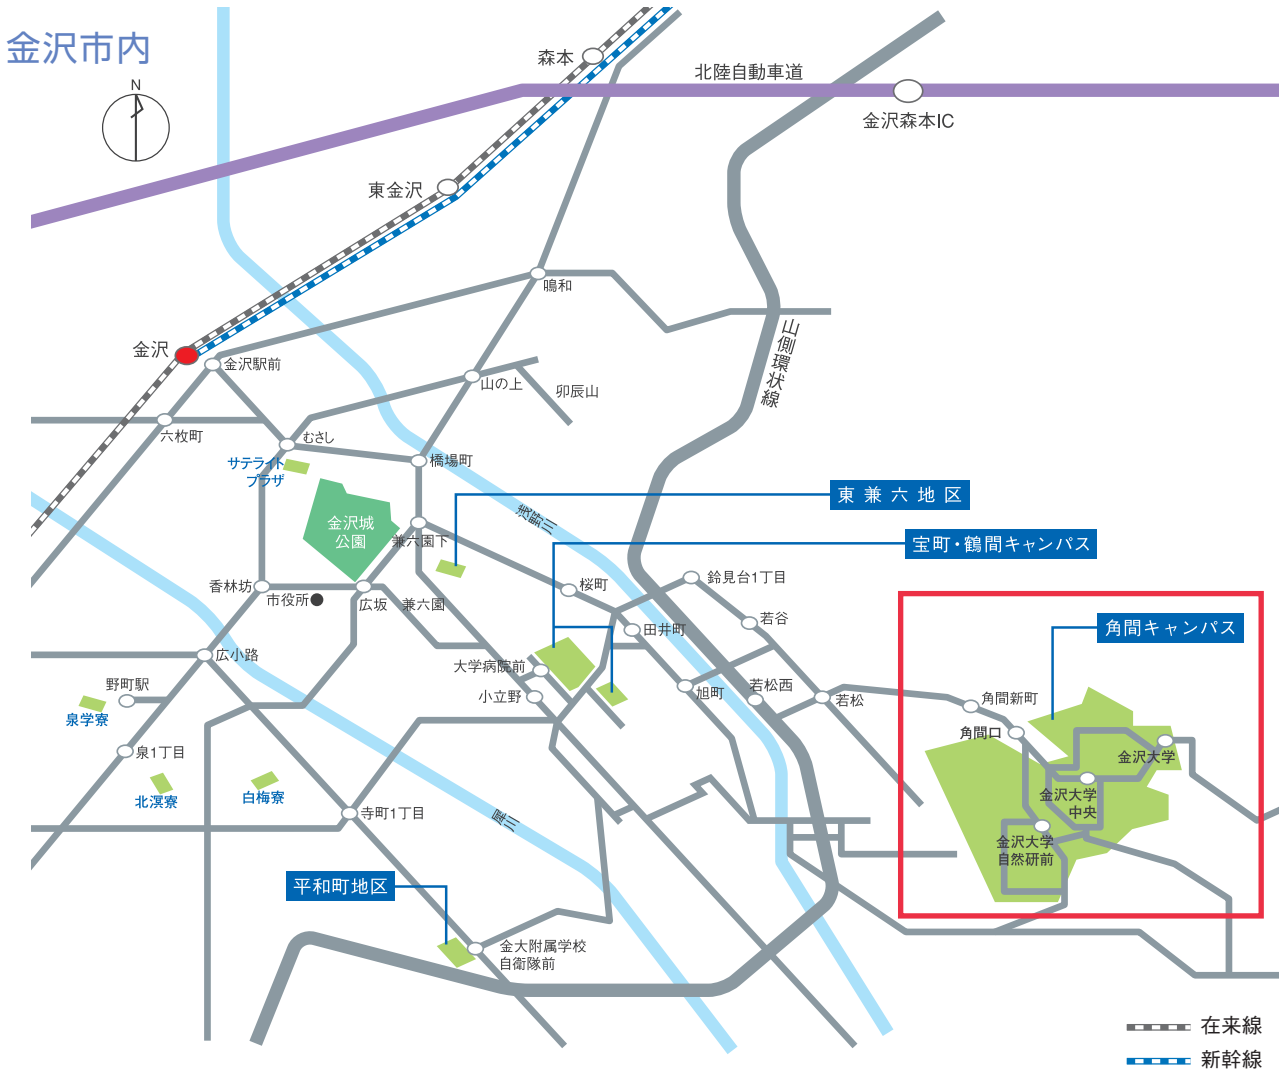

# キャンパス位置図

## 石川県・金沢市の位置 Location of Ishikawa Pref. and Kanazawa

## 大阪・京都方面から金沢へのアクセス

- JR利用  
大阪→京都→金沢 特急サンダーバード 所要約2時間40分