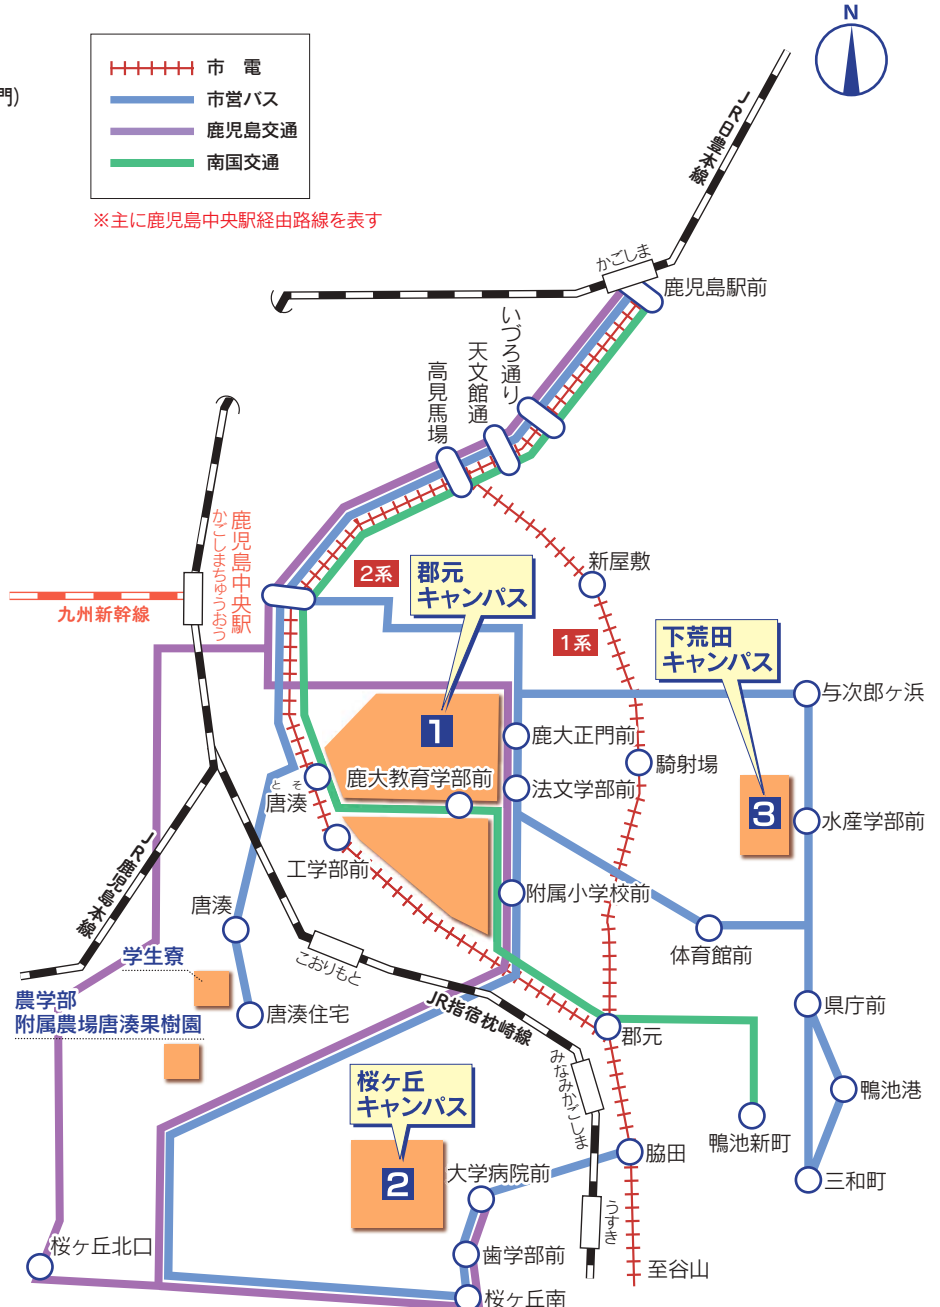

位置図

鹿児島市へのアクセス 鹿児島空港から 鹿児島空港リムジンバスで鹿児島中央駅まで約40分

鹿児島市内交通アクセス

1 郡元キャンパス

- 市電** ※()は最寄りの門
 - 1系 騎射場電停下車 徒歩約10分(0.8km) (正門、東門)
 - 2系 唐湊電停下車(西門)
 - 工学部前電停下車(工学部門)
- 市営バス**【鹿児島中央駅経由】
 - 鹿大正門前または、法文学部前下車
 - 9 武岡・鴨池港線 11 鴨池・冷水線
 - 18 大学病院線 20 緑が丘・鴨池港線
- 鹿児島交通**【鹿児島中央駅経由】
 - 鹿大正門前または、法文学部前下車
 - 19 紫原・桜ヶ丘五丁目行
- 南国交通**【鹿児島中央駅経由】
 - 鹿大教育学部前下車
 - 30 県庁西・鴨池新町方面
- 徒歩**
 - 鹿児島中央駅から市電2系通り沿いに歩いて約25分(2km)

2 桜ヶ丘キャンパス

- 市電**
 - 1系 脇田電停下車
- 市営バス**
 - 【脇田電停前発】
 - 大学病院前または、歯学部前下車
 - 18 大学病院線(シャトル便)
 - 【鹿児島中央駅経由】
 - 大学病院前または、歯学部前下車
 - 18 大学病院線
- 鹿児島交通**【鹿児島中央駅経由】
 - 大学病院前または、歯学部前下車
 - 17 桜ヶ丘団地行
 - 19 紫原・桜ヶ丘五丁目行
- JR**【JR指宿枕崎線】宇宿(うすき)駅下車

3 下荒田キャンパス

- 市電**
 - 1系 騎射場電停下車 徒歩約10分
- 市営バス**【鹿児島中央駅経由】
 - 体育館前下車 徒歩約5分
 - 11 鴨池・冷水線
 - 水産学部前下車
 - 27 県庁・与次郎郷

理工学研究科理学専攻