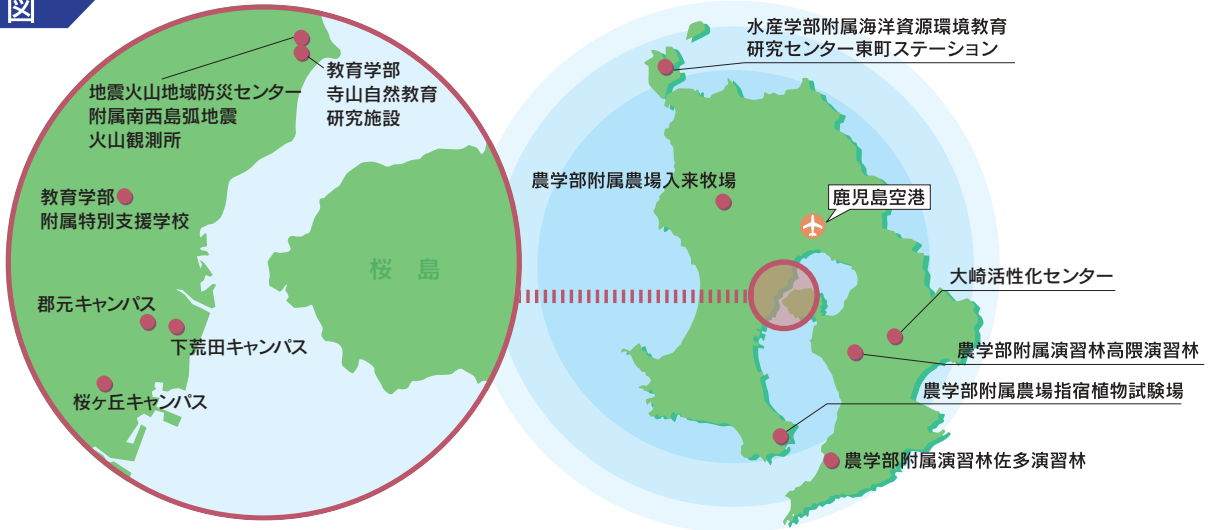

位置図

鹿児島市へのアクセス 鹿児島空港から 鹿児島空港リムジンバスで鹿児島中央駅まで約40分

鹿児島市内交通アクセス

1 郡元キャンパス

- 市電** ※()は最寄りの門
 - 1系 騎射場電停下車 徒歩約10分(0.8km) (正門、東門)
 - 2系 唐湊電停下車(西門)
 - 工学部前電停下車(工学部門)
- 市営バス**【鹿児島中央駅経由】
 - 鹿大正門前または、法文学部前下車
 - 9 武岡・鴨池港線 11 鴨池・冷水線
 - 18 大学病院線 20 緑が丘・鴨池港線
- 鹿児島交通**【鹿児島中央駅経由】
 - 鹿大正門前または、法文学部前下車
 - 19 紫原・桜ヶ丘五丁目行
- 南国交通**【鹿児島中央駅経由】
 - 鹿大教育学部前下車
 - 30 県庁西・鴨池新町方面
- 徒歩**
 - 鹿児島中央駅から市電2系通り沿いに歩いて約25分(2km)

2 桜ヶ丘キャンパス

- 市電**
 - 1系 脇田電停下車
- 市営バス**
 - 【脇田電停前発】
 - 大学病院前または、歯学部前下車
 - 18 大学病院線(シャトル便)
 - 【鹿児島中央駅経由】
 - 大学病院前または、歯学部前下車
 - 18 大学病院線
- 鹿児島交通**【鹿児島中央駅経由】
 - 大学病院前または、歯学部前下車
 - 17 桜ヶ丘団地行
 - 19 紫原・桜ヶ丘五丁目行
- JR**【JR指宿枕崎線】宇宿(うすき)駅下車

3 下荒田キャンパス

- 市電**
 - 1系 騎射場電停下車 徒歩約10分
- 市営バス**【鹿児島中央駅経由】
 - 体育館前下車 徒歩約5分
 - 11 鴨池・冷水線
 - 水産学部前下車
 - 27 県庁・与次郎郷

理工学研究科理学専攻