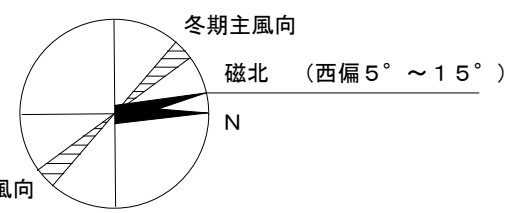

理工学研究科工学専攻

S = 1 / 2,500