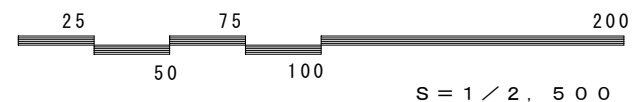

理工学研究科工学専攻

S = 1 / 2,500