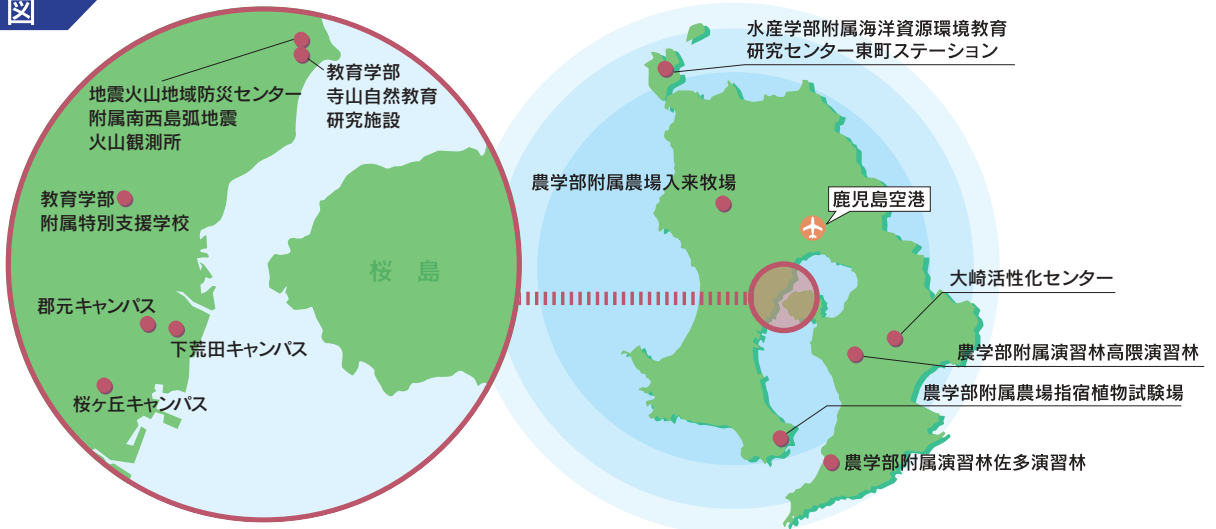

位置図

鹿児島市へのアクセス 鹿児島空港から 鹿児島空港リムジンバスで鹿児島中央駅まで約40分

鹿児島市内交通アクセス

1 郡元キャンパス

- 市電** ※()は最寄りの門
 - 1系 騎射場電停下車 徒歩約10分(0.8km) (正門、東門)
 - 2系 唐湊電停下車 (西門)
 - 工学部前電停下車(工学部門)
- 市営バス**【鹿児島中央駅経由】
 - 鹿大正門前または、法文学部前下車
 - 9 武岡・鴨池港線 11 鴨池・冷水線
 - 18 大学病院線 20 緑が丘・鴨池港線
- 鹿児島交通**【鹿児島中央駅経由】
 - 鹿大正門前または、法文学部前下車
 - 19 紫原・桜ヶ丘五丁目行
- 南国交通**【鹿児島中央駅経由】
 - 鹿大教育学部前下車
 - 30 県庁西・鴨池新町方面
- 徒歩**
 - 鹿児島中央駅から市電2系通り沿いに歩いて約25分(2km)

2 桜ヶ丘キャンパス

- 市電**
 - 1系 脇田電停下車
- 市営バス**
 - 【脇田電停前発】
 - 大学病院前または、歯学部前下車
 - 18 大学病院線(シャトル便)
 - 【鹿児島中央駅経由】
 - 大学病院前または、歯学部前下車
 - 18 大学病院線
- 鹿児島交通**【鹿児島中央駅経由】
 - 大学病院前または、歯学部前下車
 - 17 桜ヶ丘団地行
 - 19 紫原・桜ヶ丘五丁目行
- JR**【JR指宿枕崎線】宇宿(うすき)駅下車

3 下荒田キャンパス

- 市電**
 - 1系 騎射場電停下車 徒歩約10分
- 市営バス**【鹿児島中央駅経由】
 - 体育館前下車 徒歩約5分
 - 11 鴨池・冷水線
 - 水産学部前下車
 - 27 県庁・与次郎線

理工学研究科工学専攻

S = 1 / 2,500