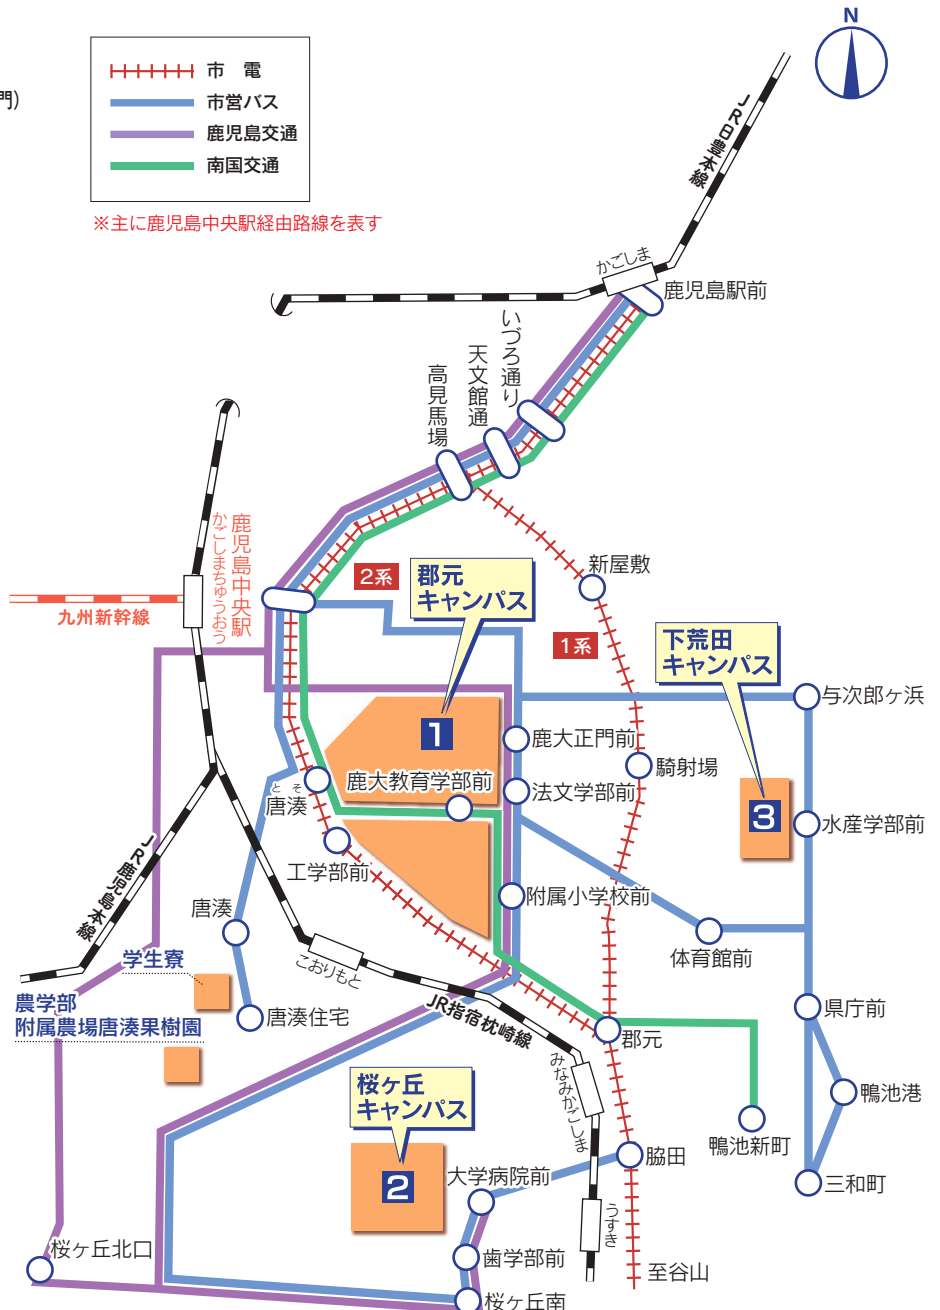

位置図

鹿児島市へのアクセス 鹿児島空港から 鹿児島空港リムジンバスで鹿児島中央駅まで約40分

鹿児島市内交通アクセス

1 郡元キャンパス

- 市電** ※()は最寄りの門
 - 1系 騎射場電停下車 徒歩約10分(0.8km) (正門、東門)
 - 2系 唐湊電停下車 (西門)
 - 工学部前電停下車(工学部門)
- 市営バス**【鹿児島中央駅経由】
 - 鹿大正門前または、法文学部前下車
 - 9 武岡・鴨池港線 11 鴨池・冷水線
 - 18 大学病院線 20 緑が丘・鴨池港線
- 鹿児島交通**【鹿児島中央駅経由】
 - 鹿大正門前または、法文学部前下車
 - 19 紫原・桜ヶ丘五丁目行
- 南国交通**【鹿児島中央駅経由】
 - 鹿大教育学部前下車
 - 30 県庁西・鴨池新町方面
- 徒歩**
 - 鹿児島中央駅から市電2系通り沿いに歩いて約25分(2km)

2 桜ヶ丘キャンパス

- 市電**
 - 1系 脇田電停下車
- 市営バス**
 - 【脇田電停前発】
 - 大学病院前または、歯学部前下車
 - 18 大学病院線(シャトル便)
 - 【鹿児島中央駅経由】
 - 大学病院前または、歯学部前下車
 - 18 大学病院線
- 鹿児島交通**【鹿児島中央駅経由】
 - 大学病院前または、歯学部前下車
 - 17 桜ヶ丘団地行
 - 19 紫原・桜ヶ丘五丁目行
- JR**【JR指宿枕崎線】宇宿(うすき)駅下車

3 下荒田キャンパス

- 市電**
 - 1系 騎射場電停下車 徒歩約10分
- 市営バス**【鹿児島中央駅経由】
 - 体育館前下車 徒歩約5分
 - 11 鴨池・冷水線
 - 水産学部前下車
 - 27 県庁・与次郎線

理工学研究科工学専攻

S = 1 / 2,500