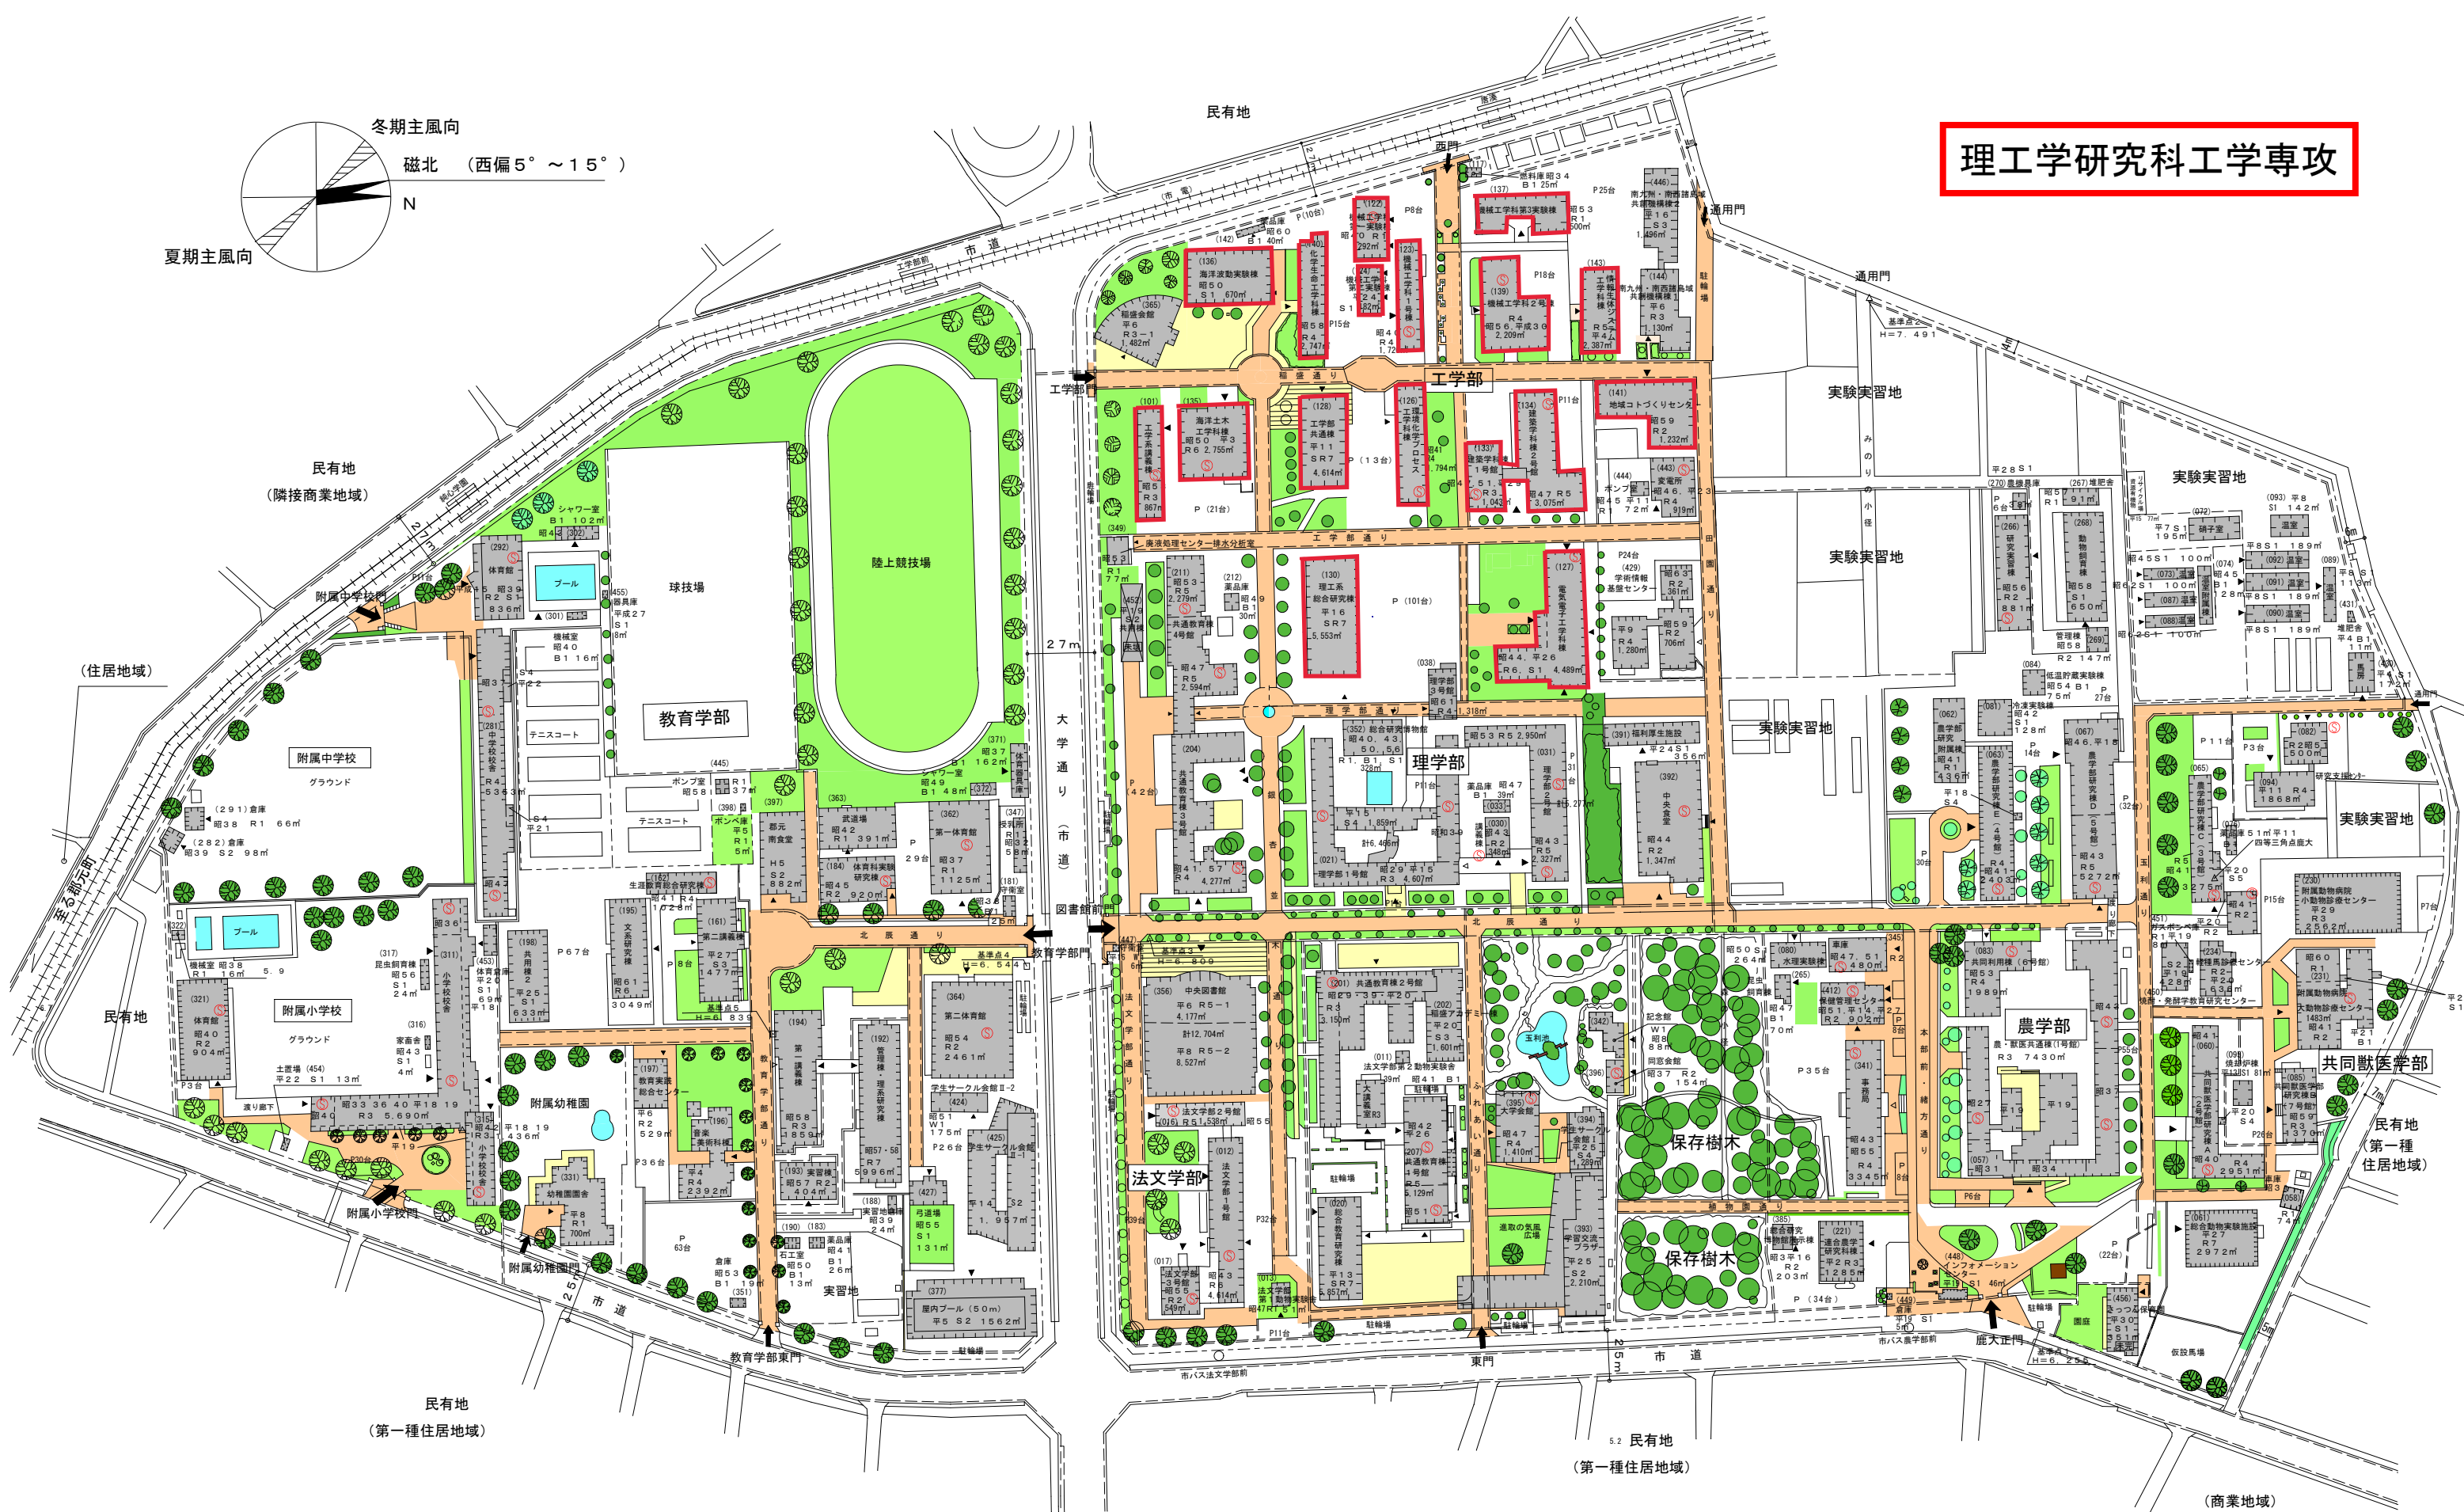

位置図

鹿児島市へのアクセス 鹿児島空港から 鹿児島空港リムジンバスで鹿児島中央駅まで約40分

鹿児島市内交通アクセス

1 郡元キャンパス

- 市電** ※()は最寄りの門
 - 1系 騎射場電停下車 徒歩約10分(0.8km) (正門、東門)
 - 2系 唐湊電停下車 (西門)
 - 工学部前電停下車(工学部門)
- 市営バス**【鹿児島中央駅経由】
 - 鹿大正門前または、法文学部前下車
 - 9 武岡・鴨池港線 11 鴨池・冷水線
 - 18 大学病院線 20 緑が丘・鴨池港線
- 鹿児島交通**【鹿児島中央駅経由】
 - 鹿大正門前または、法文学部前下車
 - 19 紫原・桜ヶ丘五丁目行
- 南国交通**【鹿児島中央駅経由】
 - 鹿大教育学部前下車
 - 30 県庁西・鴨池新町方面
- 徒歩**
 - 鹿児島中央駅から市電2系通り沿いに歩いて約25分(2km)

2 桜ヶ丘キャンパス

- 市電**
 - 1系 脇田電停下車
- 市営バス**
 - 【脇田電停前発】
 - 大学病院前または、歯学部前下車
 - 18 大学病院線(シャトル便)
 - 【鹿児島中央駅経由】
 - 大学病院前または、歯学部前下車
 - 18 大学病院線
- 鹿児島交通**【鹿児島中央駅経由】
 - 大学病院前または、歯学部前下車
 - 17 桜ヶ丘団地行
 - 19 紫原・桜ヶ丘五丁目行
- JR**【JR指宿枕崎線】宇宿(うすき)駅下車

3 下荒田キャンパス

- 市電**
 - 1系 騎射場電停下車 徒歩約10分
- 市営バス**【鹿児島中央駅経由】
 - 体育館前下車 徒歩約5分
 - 11 鴨池・冷水線
 - 水産学部前下車
 - 27 県庁・与次郎線

理工学研究科工学専攻

S = 1 / 2,500