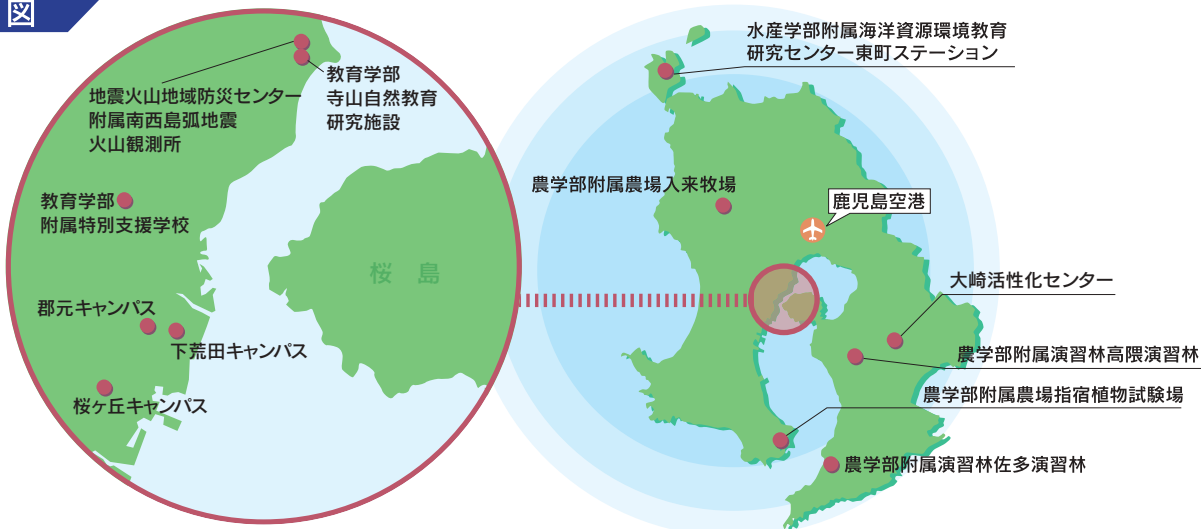

位置図

鹿児島市へのアクセス 鹿児島空港から 鹿児島空港リムジンバスで鹿児島中央駅まで約40分

鹿児島市内交通アクセス

1 郡元キャンパス

- 市電** ※()は最寄りの門
 - 1系 騎射場電停下車 徒歩約10分(正門、東門)
 - 2系 唐湊電停下車(西門)
 - 工学部前電停下車(工学部門)
- 市営バス**【鹿児島中央駅経由】
 - 鹿大正門前または、法文学部前下車
 - 9 武岡・鴨池港線 11 鴨池・冷水線
 - 18 大学病院線 20 緑が丘・鴨池港線
- 鹿児島交通**【鹿児島中央駅経由】
 - 鹿大正門前または、法文学部前下車
 - 19 紫原・桜ヶ丘五丁目行
- 南国交通**【鹿児島中央駅経由】
 - 鹿大教育学部前下車
 - 30 県庁西・鴨池新町方面
- 徒歩**
 - 鹿児島中央駅から市電2系通り沿いに歩いて約25分

2 桜ヶ丘キャンパス

- 市電**
 - 1系 脇田電停下車
- 市営バス**
 - 【脇田電停前発】
 - 大学病院前または、歯学部前下車
 - 18 大学病院線(シャトル便)
 - 【鹿児島中央駅経由】
 - 大学病院前または、歯学部前下車
 - 18 大学病院線
- 鹿児島交通**【鹿児島中央駅経由】
 - 大学病院前または、歯学部前下車
 - 17 桜ヶ丘団地行
 - 19 紫原・桜ヶ丘五丁目行
- JR**【JR指宿枕崎線】宇宿(うすき)駅下車

3 下荒田キャンパス

- 市電**
 - 1系 騎射場電停下車 徒歩約10分
- 市営バス**【鹿児島中央駅経由】
 - 体育館前下車 徒歩約5分
 - 11 鴨池・冷水線
 - 水産学部前下車
 - 27 県庁・与次郎線

理学部理学科