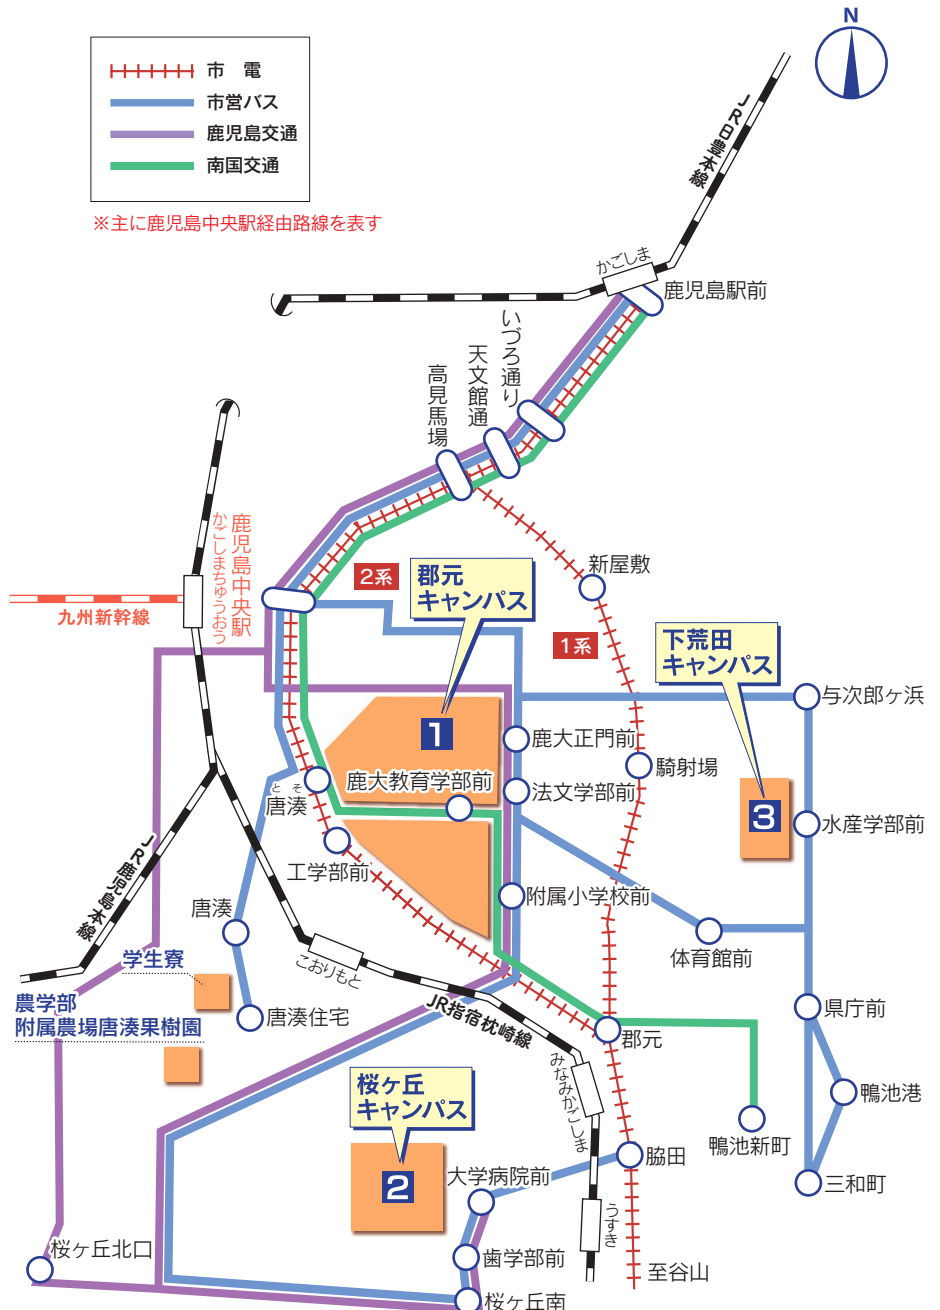

位置図

鹿児島市へのアクセス 鹿児島空港から 鹿児島空港リムジンバスで鹿児島中央駅まで約40分

鹿児島市内交通アクセス

1 郡元キャンパス

- 市電** ※ () は最寄りの門
 - 1系 騎射場電停下車 徒歩約10分(正門、東門)
 - 2系 唐湊電停下車(西門)
 - 工学部前電停下車(工学部門)
- 市営バス**【鹿児島中央駅経由】
 - 鹿大正門前または、法文学部前下車
 - 9 武岡・鴨池港線 11 鴨池・冷水線
 - 18 大学病院線 20 緑が丘・鴨池港線
- 鹿児島交通**【鹿児島中央駅経由】
 - 鹿大正門前または、法文学部前下車
 - 19 紫原・桜ヶ丘五丁目行
- 南国交通**【鹿児島中央駅経由】
 - 鹿大教育学部前下車
 - 30 県庁西・鴨池新町方面
- 徒歩**
 - 鹿児島中央駅から市電2系通り沿いに歩いて約25分

2 桜ヶ丘キャンパス

- 市電**
 - 1系 脇田電停下車
- 市営バス**
 - 【脇田電停前発】
 - 大学病院前または、歯学部前下車
 - 18 大学病院線(シャトル便)
 - 【鹿児島中央駅経由】
 - 大学病院前または、歯学部前下車
 - 18 大学病院線
- 鹿児島交通**【鹿児島中央駅経由】
 - 大学病院前または、歯学部前下車
 - 17 桜ヶ丘団地行
 - 19 紫原・桜ヶ丘五丁目行
- JR**【JR指宿枕崎線】宇宿(うすき)駅下車

3 下荒田キャンパス

- 市電**
 - 1系 騎射場電停下車 徒歩約10分
- 市営バス**【鹿児島中央駅経由】
 - 体育館前下車 徒歩約5分
 - 11 鴨池・冷水線
 - 水産学部前下車
 - 27 県庁・与次郎線

工学部先進工学科