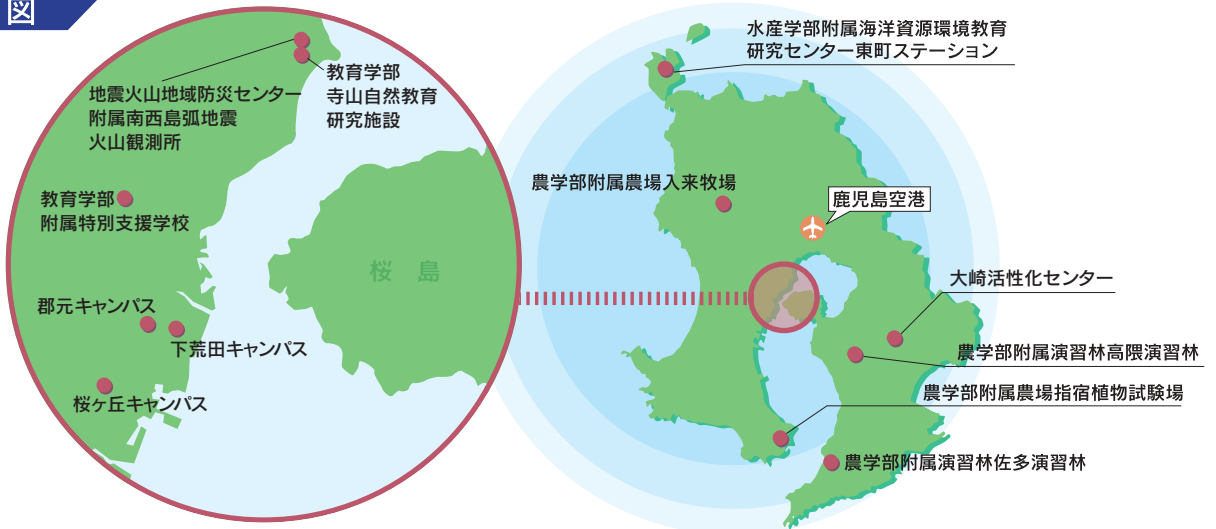

位置図

鹿児島市へのアクセス 鹿児島空港から 鹿児島空港リムジンバスで鹿児島中央駅まで約40分

鹿児島市内交通アクセス

1 郡元キャンパス

- 市電** ※ () は最寄りの門
 - 1系 騎射場電停下車 徒歩約10分(正門、東門)
 - 2系 唐湊電停下車(西門)
 - 工学部前電停下車(工学部門)
- 市営バス**【鹿児島中央駅経由】
 - 鹿大正門前または、法文学部前下車
 - 9 武岡・鴨池港線 11 鴨池・冷水線
 - 18 大学病院線 20 緑が丘・鴨池港線
- 鹿児島交通**【鹿児島中央駅経由】
 - 鹿大正門前または、法文学部前下車
 - 19 紫原・桜ヶ丘五丁目行
- 南国交通**【鹿児島中央駅経由】
 - 鹿大教育学部前下車
 - 30 県庁西・鴨池新町方面
- 徒歩**
 - 鹿児島中央駅から市電2系通り沿いに歩いて約25分

2 桜ヶ丘キャンパス

- 市電**
 - 1系 脇田電停下車
- 市営バス**
 - 【脇田電停前発】
 - 大学病院前または、歯学部前下車
 - 18 大学病院線(シャトル便)
 - 【鹿児島中央駅経由】
 - 大学病院前または、歯学部前下車
 - 18 大学病院線
- 鹿児島交通**【鹿児島中央駅経由】
 - 大学病院前または、歯学部前下車
 - 17 桜ヶ丘団地行
 - 19 紫原・桜ヶ丘五丁目行
- JR**【JR指宿枕崎線】宇宿(うすき)駅下車

3 下荒田キャンパス

- 市電**
 - 1系 騎射場電停下車 徒歩約10分
- 市営バス**【鹿児島中央駅経由】
 - 体育館前下車 徒歩約5分
 - 11 鴨池・冷水線
 - 水産学部前下車
 - 27 県庁・与次郎線

工学部先進工学科