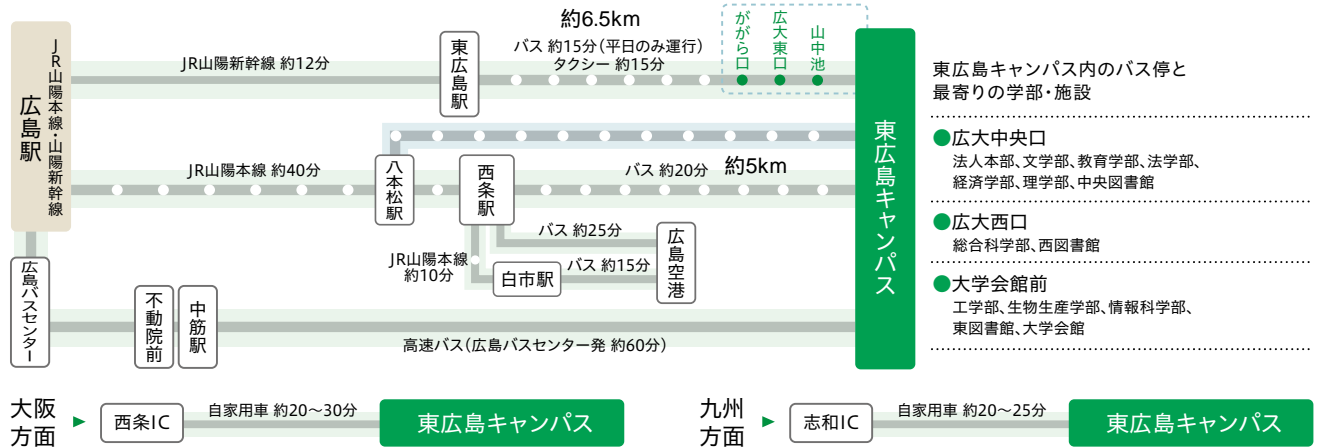

アクセス

東広島キャンパス

霞キャンパス

東千田キャンパス

詳しい情報はここから!

[広島大学ウェブサイト](#)

[トップページ](#)

[交通アクセス](#)

【最寄り駅から東広島キャンパスまでの図面】

【最寄り駅から東千田キャンパスまでの図面】