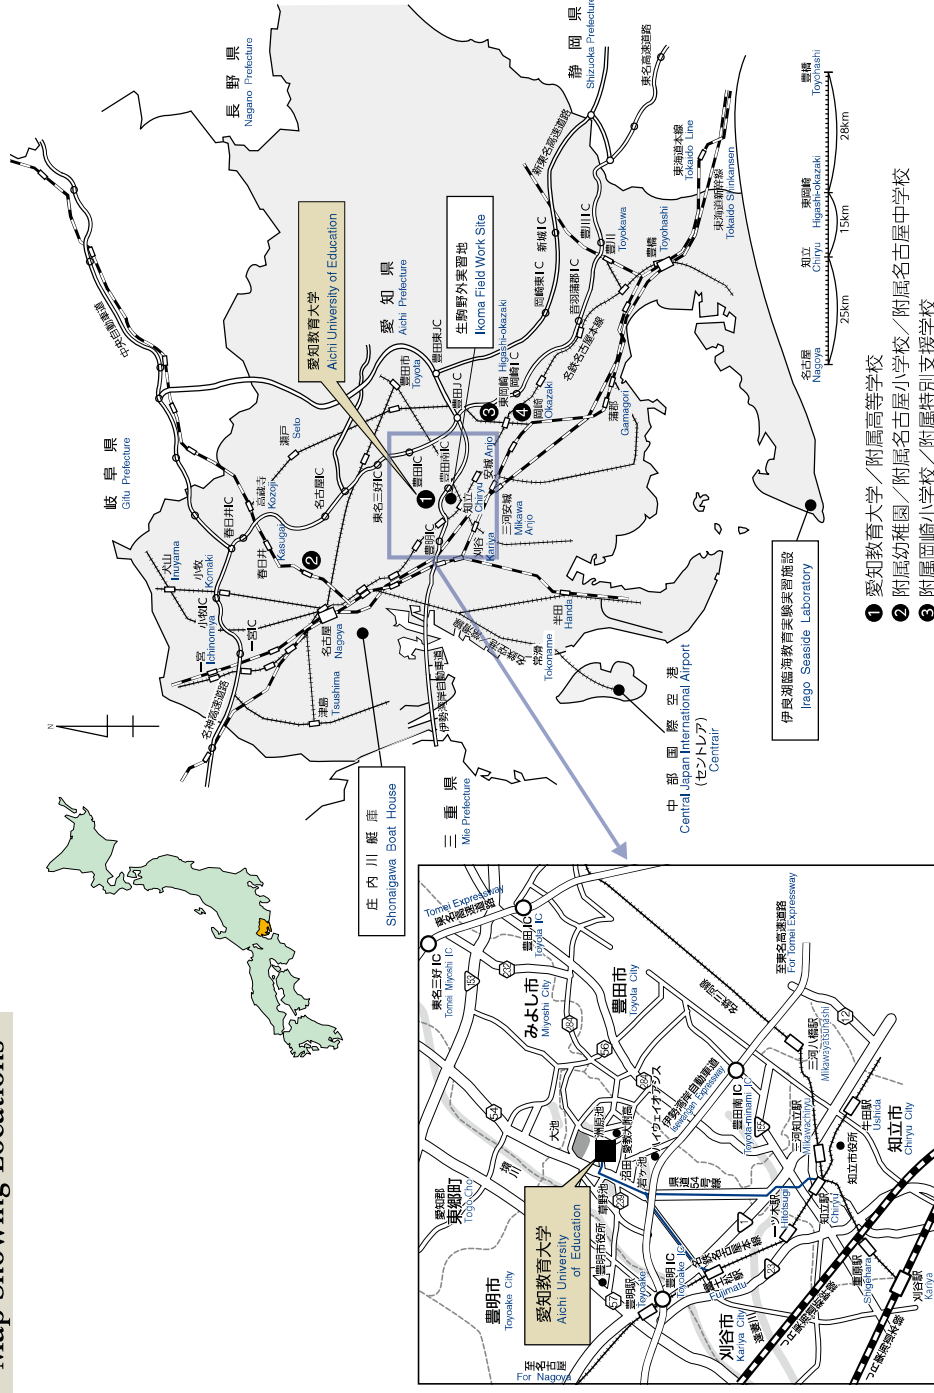

位置図 Map Showing Locations

- ① 愛知教育大学 / 附属高等学校
- ② 附属幼稚園 / 附属名古屋小学校 / 附属名古屋中学校
- ③ 附属岡崎小学校 / 附属特別支援学校
- ④ 附属岡崎中学校