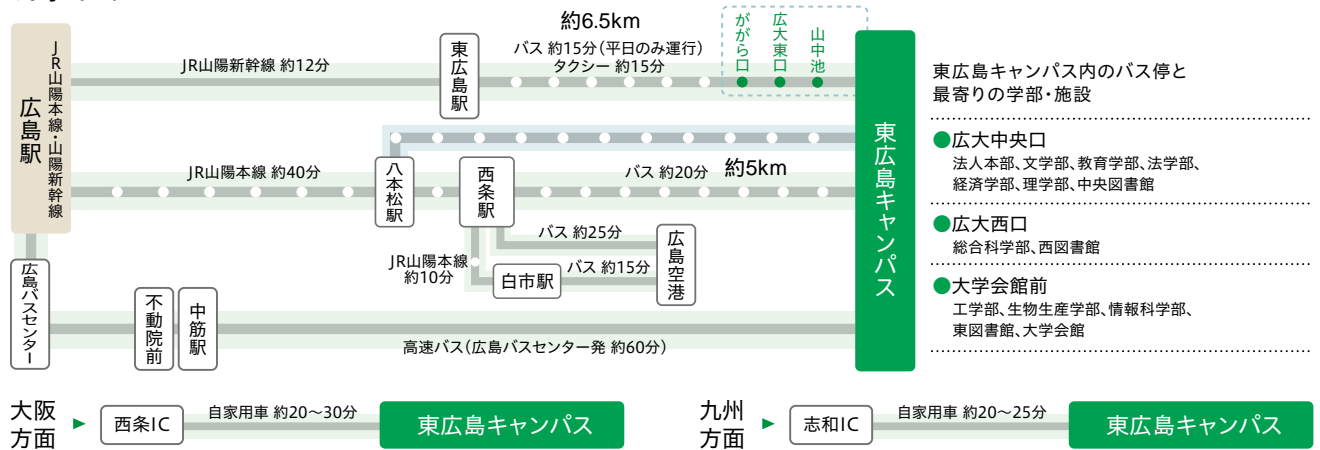

アクセス

東広島キャンパス

霞キャンパス

東千田キャンパス

詳しい情報はここから!

[広島大学ウェブサイト](#)

[トップページ](#)

[交通アクセス](#)

【最寄り駅から東広島キャンパスまでの図面】